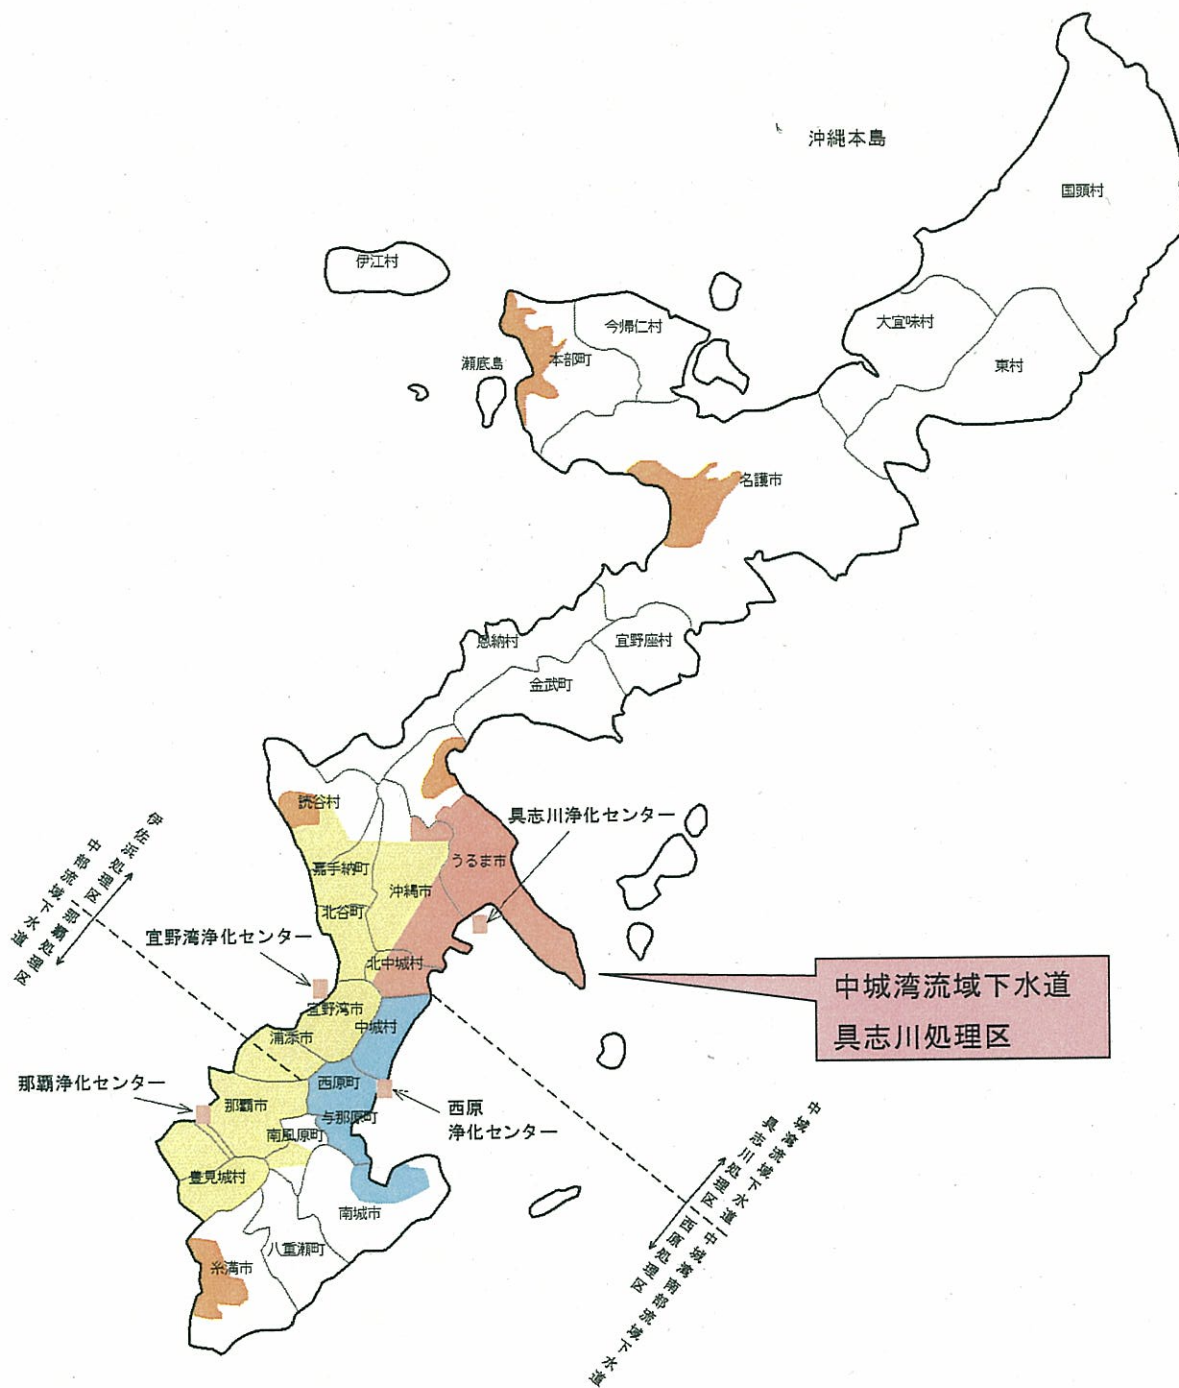

中城湾流域下水道（具志川処理区） 位置図

流域下水道名	処理区名	関連市町村名
中部流域下水道	那覇処理区	那覇市、浦添市、豊見城市、南風原町
	伊佐浜処理区	宜野湾市、浦添市、沖繩市、読谷村、嘉手納町、北谷町、北中城村、西原町、中城村
中城湾流域下水道	具志川処理区	うるま市、沖繩市、北中城村
中城湾南部流域下水道	西原処理区	南城市、西原町、与那原町、中城村