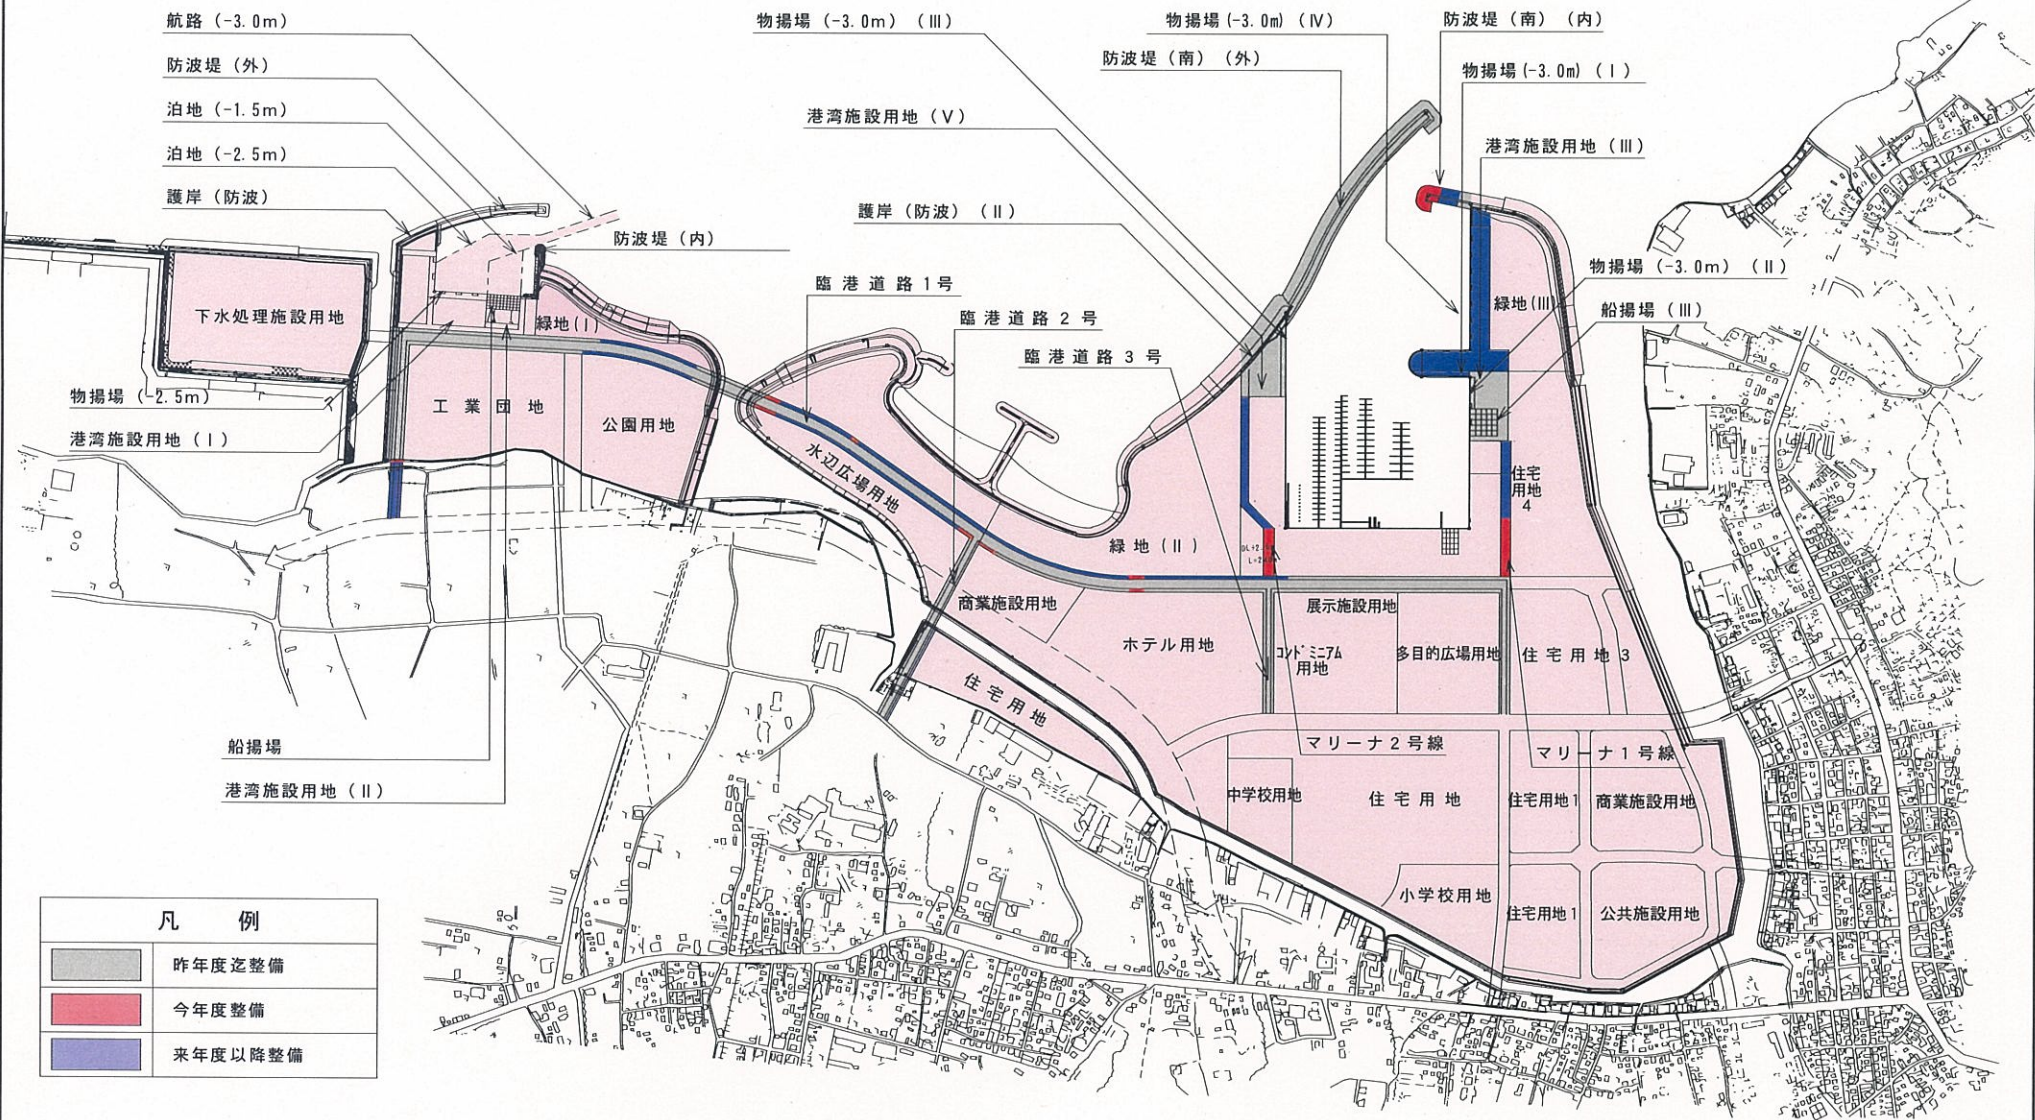

中城湾港（西原与那原地区）計画平面図 （港湾改修事業）

凡 例

	昨年度迄整備
	今年度整備
	来年度以降整備