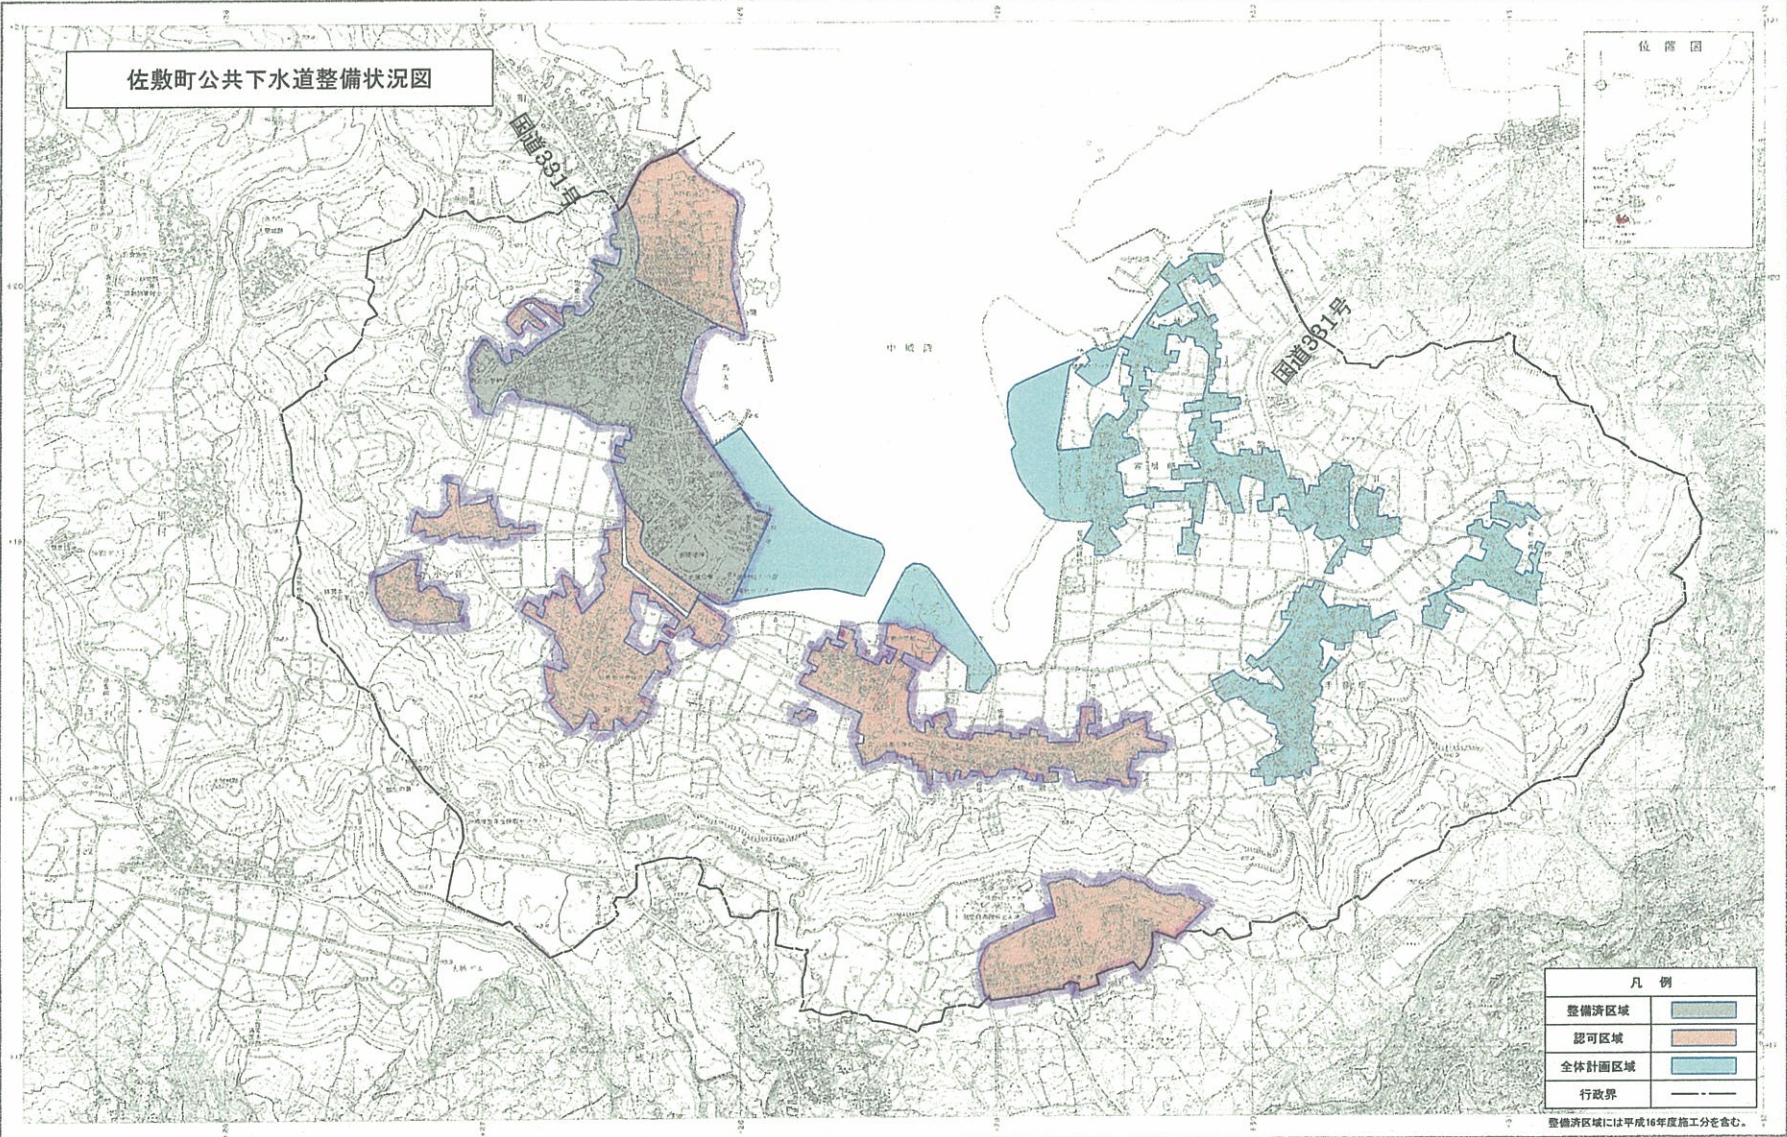

# 佐敷町地形図

佐敷町公共下水道整備状況図

凡例	
整備済区域	
認可区域	
全体計画区域	
行政界	

整備済区域には平成16年度施工分を含む。

認可区域 (整備済も含む)

1:10,000

平成16年  
1月  
現在

佐敷町  
建設課

佐敷町