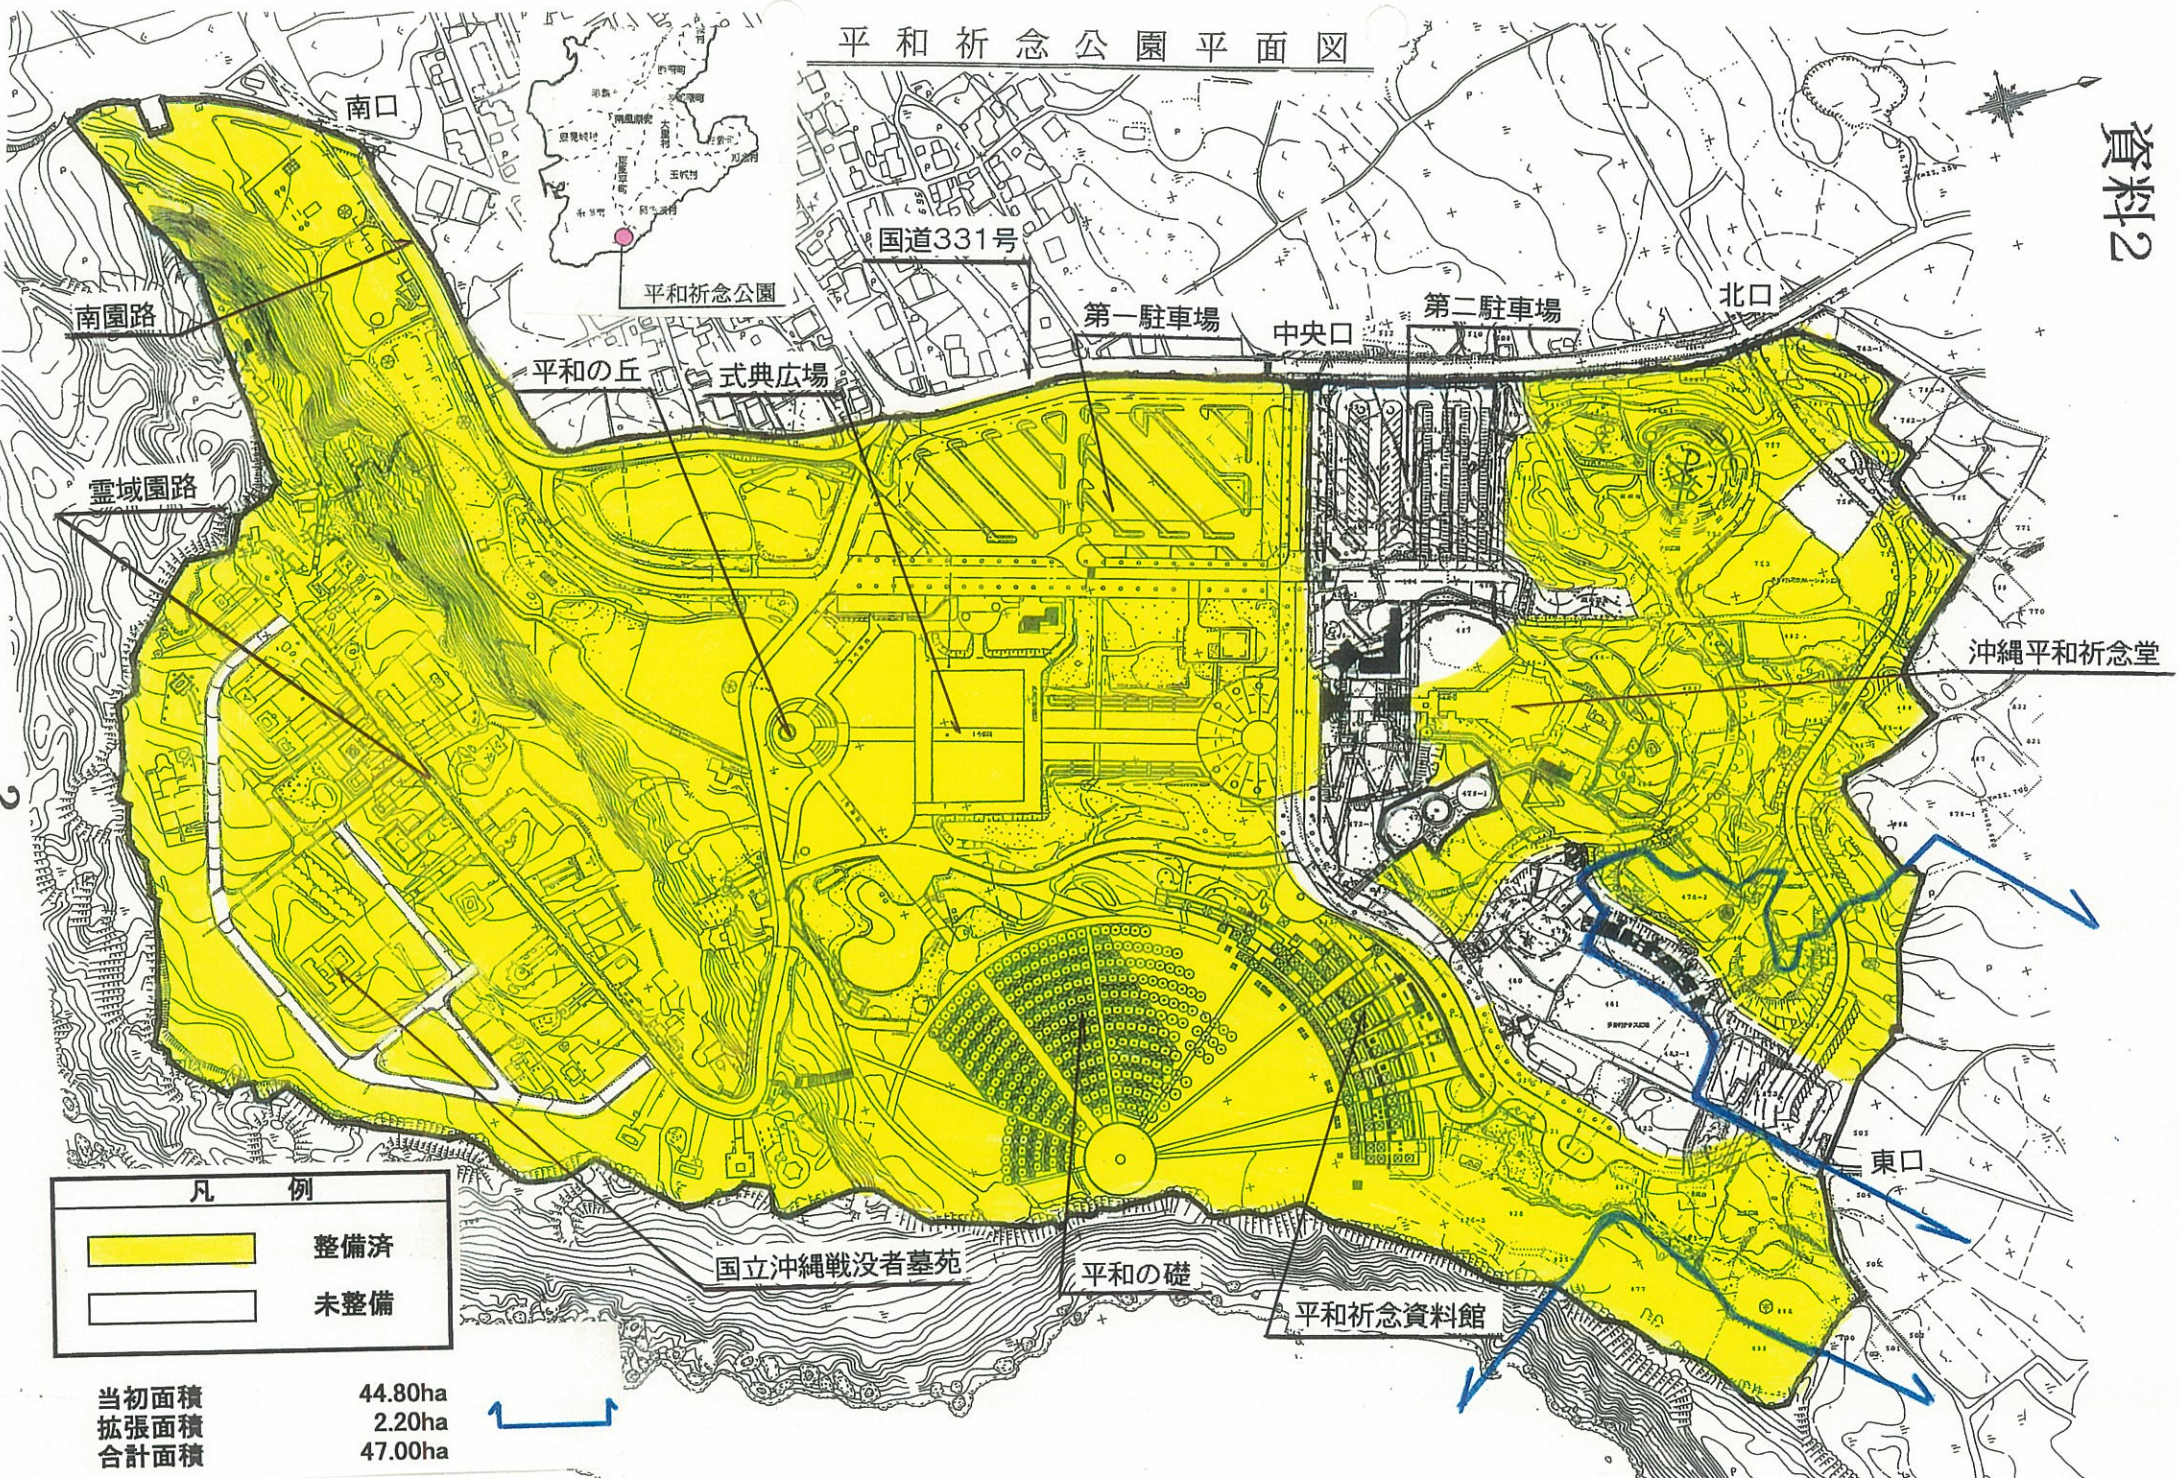

平和祈念公園平面図

凡 例	
	整備済
	未整備

当初面積 44.80ha
 拡張面積 2.20ha
 合計面積 47.00ha