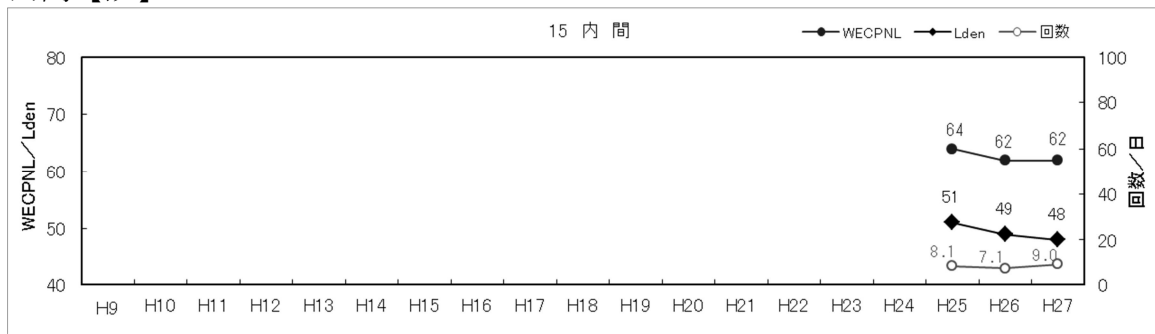

Ⅲ 普天間飛行場周辺測定結果

○66 頁 図F 9-4 WECPNL、Lden と 1日あたりの騒音発生回数の年度別推移
牧港【誤】

牧港【正】

当山【誤】

当山【正】

内間【誤】

内間【正】