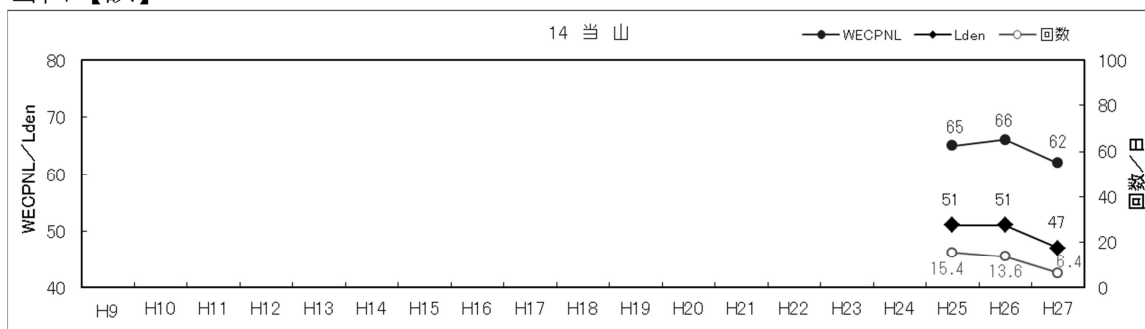

Ⅲ 普天間飛行場周辺測定結果

○66 頁 図F 9-4 WECPNL、Lden と 1日あたりの騒音発生回数の年度別推移
牧港【誤】

牧港【正】

当山【誤】

当山【正】

内間【誤】

内間【正】