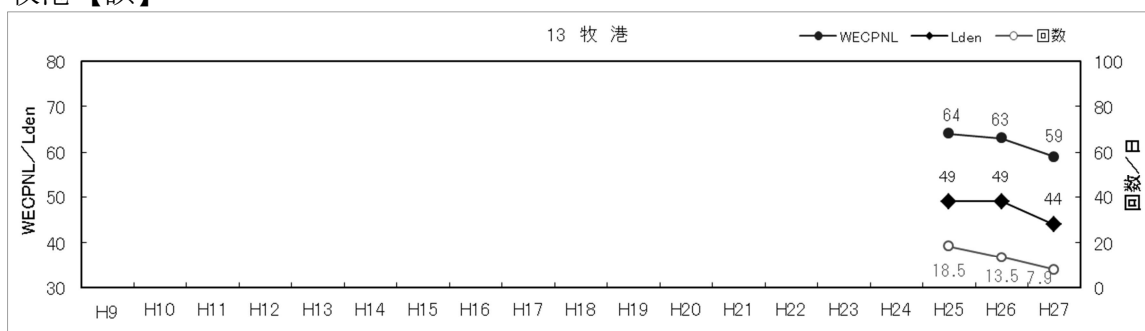

「平成27年度 航空機騒音測定結果（嘉手納飛行場・普天間飛行場・那覇空港）」の正誤一覧

Ⅱ 嘉手納飛行場周辺測定結果

○29 頁 表K 3 時間帯別の月平均騒音発生回数（22～06 回数）

| | |
|----------|------------------------|
| 13 嘉手納 | :【誤】 118.4 → 【正】 93.6 |
| 14 兼久 | :【誤】 21.8 → 【正】 11.4 |
| 15 屋良B | :【誤】 175.7 → 【正】 135.0 |
| 18 みどり町 | :【誤】 10.1 → 【正】 4.1 |
| 19 仲嶺 | :【誤】 5.7 → 【正】 3.5 |
| 20 勝連南風原 | :【誤】 8.3 → 【正】 4.0 |

Ⅲ 普天間飛行場周辺測定結果

○66 頁 図F 9-4 WECPNL、Lden と 1日あたりの騒音発生回数の年度別推移
牧港【誤】

牧港【正】

当山【誤】

当山【正】

内間【誤】

内間【正】