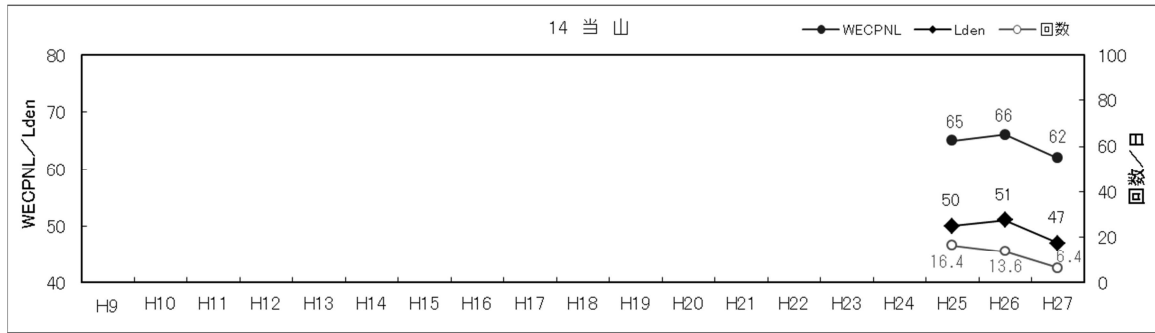

Ⅲ 普天間飛行場周辺測定結果

○66 頁 図F 9-4 WECPNL、Lden と 1日あたりの騒音発生回数の年度別推移
牧港【誤】

牧港【正】

当山【誤】

当山【正】

内間【誤】

内間【正】