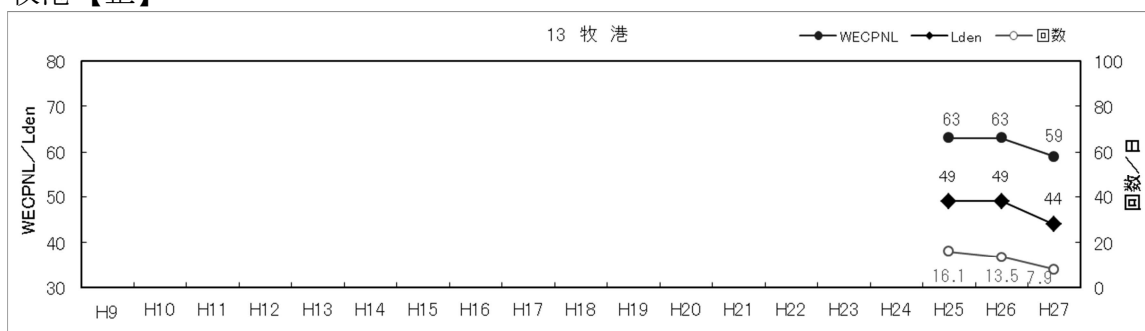

「平成27年度 航空機騒音測定結果（嘉手納飛行場・普天間飛行場・那覇空港）」の正誤一覧

Ⅱ 嘉手納飛行場周辺測定結果

○29 頁 表K 3 時間帯別の月平均騒音発生回数（22～06 回数）

| | |
|----------|------------------------|
| 13 嘉手納 | :【誤】 118.4 → 【正】 93.6 |
| 14 兼久 | :【誤】 21.8 → 【正】 11.4 |
| 15 屋良B | :【誤】 175.7 → 【正】 135.0 |
| 18 みどり町 | :【誤】 10.1 → 【正】 4.1 |
| 19 仲嶺 | :【誤】 5.7 → 【正】 3.5 |
| 20 勝連南風原 | :【誤】 8.3 → 【正】 4.0 |

Ⅲ 普天間飛行場周辺測定結果

○66 頁 図F 9-4 WECPNL、Lden と 1日あたりの騒音発生回数の年度別推移
牧港【誤】

牧港【正】

当山【誤】

当山【正】

内間【誤】

内間【正】