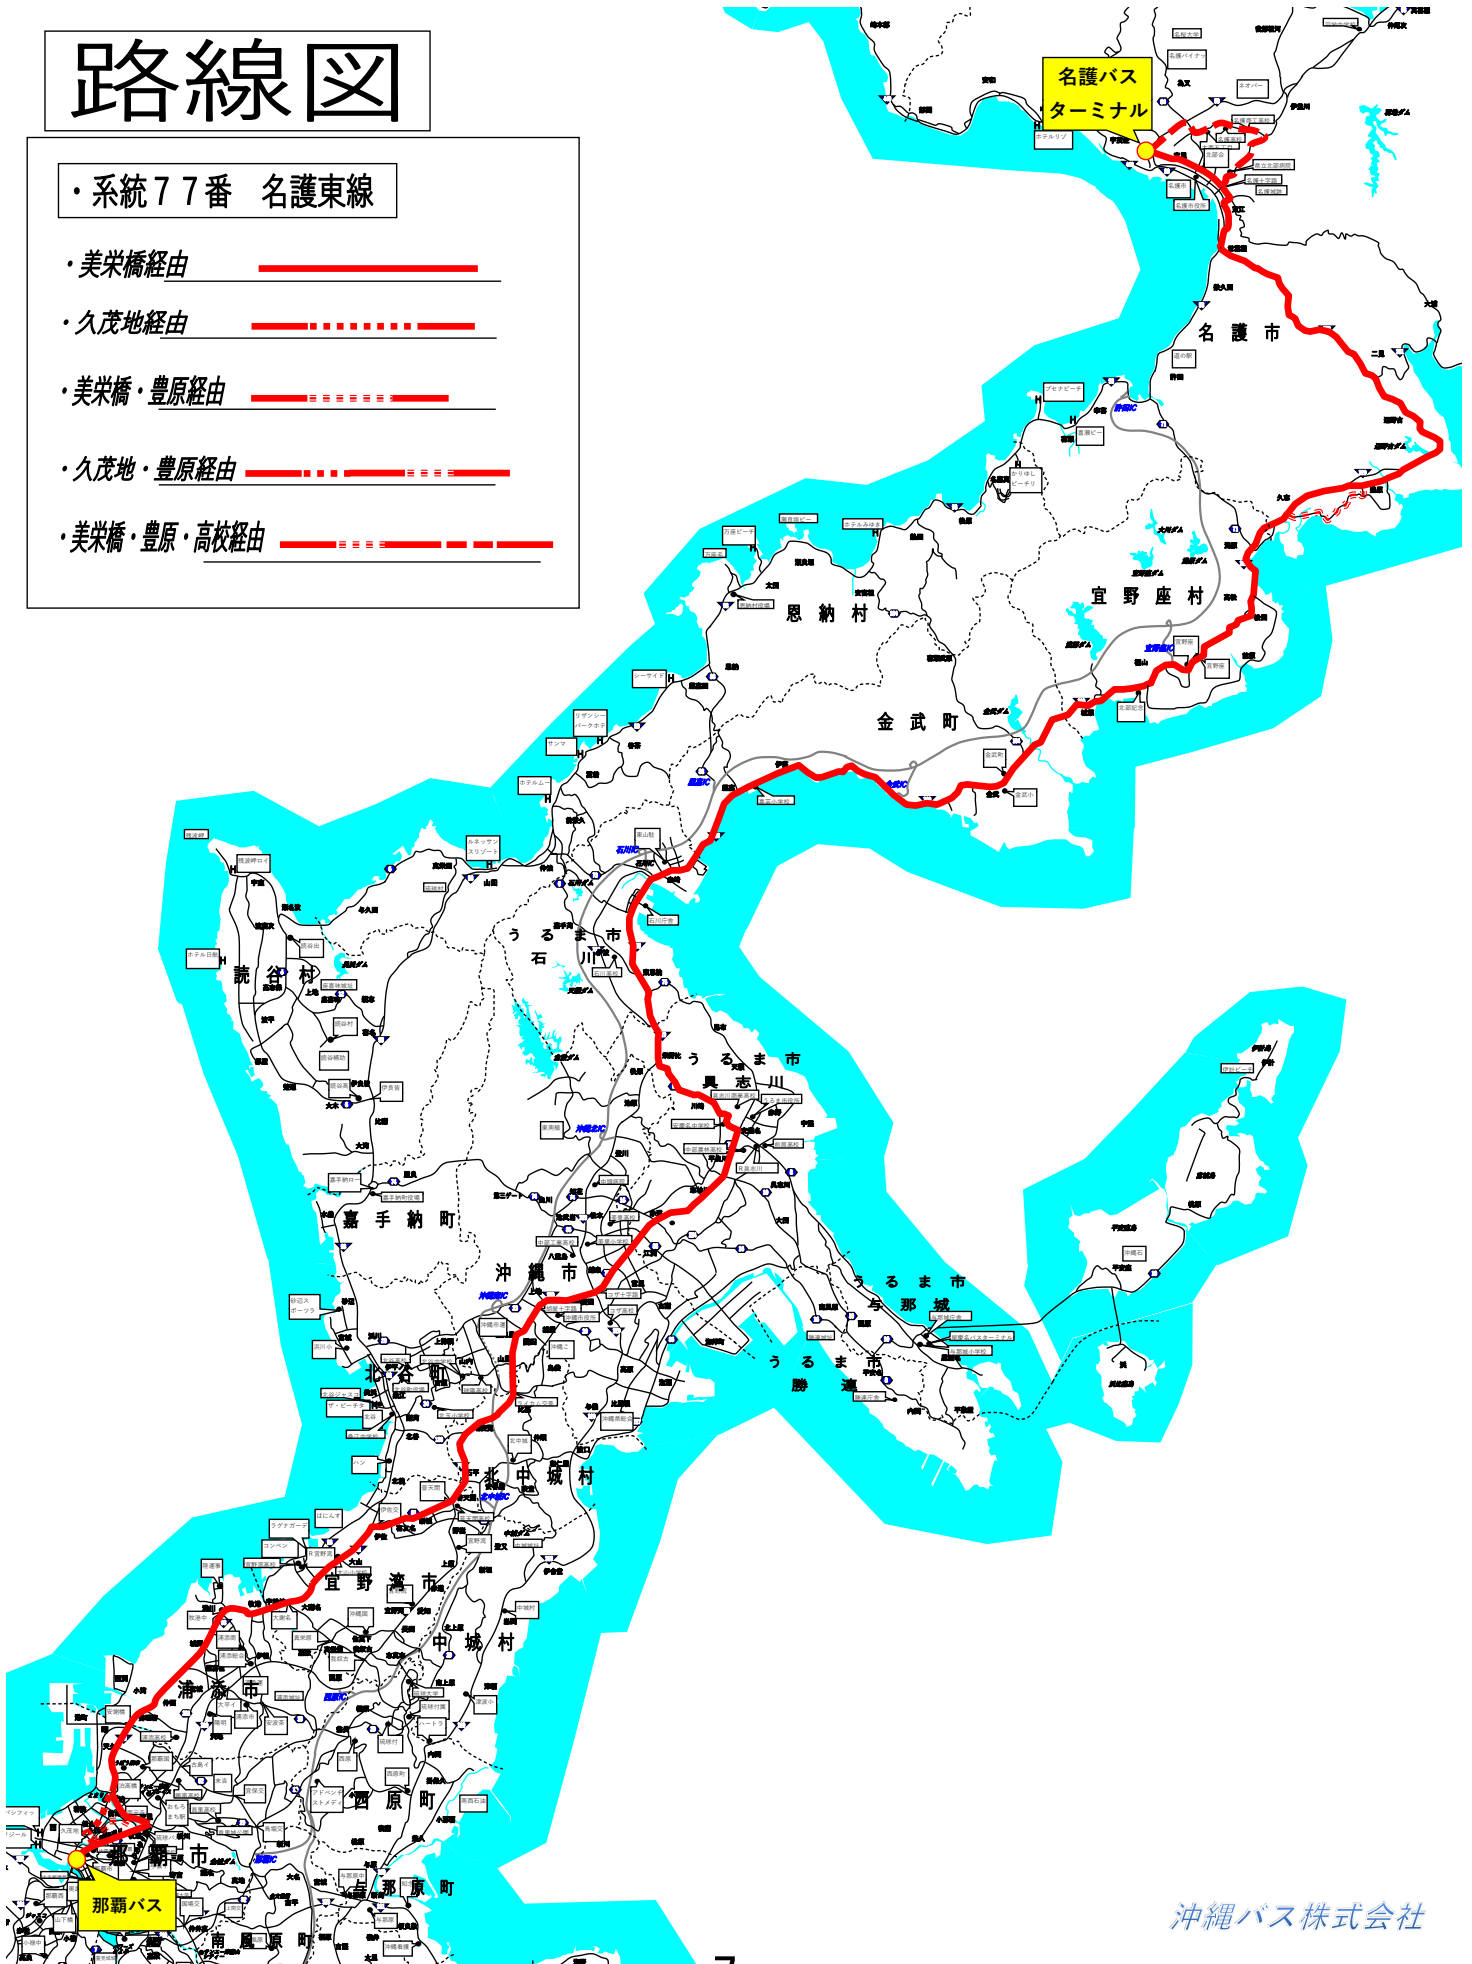

路線図

・系統77番 名護東線

・美栄橋経由 

・久茂地経由 

・美栄橋・豊原経由 

・久茂地・豊原経由 

・美栄橋・豊原・高校経由 

路線図

系統5 2番「与勝線」

久茂地経由

美栄橋経由

系統82番 玉泉洞糸満線 運行路線図

本線
市役所経由

系統105番 豊見城市内一周線 運行路線図

本線

系統51番 百名船越線 運行路線図

本線 

系統50番 百名東風平線 運行路線図

本線

系統65番 本部半島線（本部廻り） 路線図

本線 (備瀬経由)	→ →
謝花経由	- - - - →
謝花・名護高校経由	- . - . - . →
瀬底・謝花経由 → →

系統66番 本部半島線（今帰仁廻り） 路線図

本線（備瀬経由）	→ →
謝花経由	- - - →
謝花・名護高校経由	- . - - →
瀬底・謝花経由	⋯ →

系統67番 辺土名線 路線図

本線 

名護高校経由 