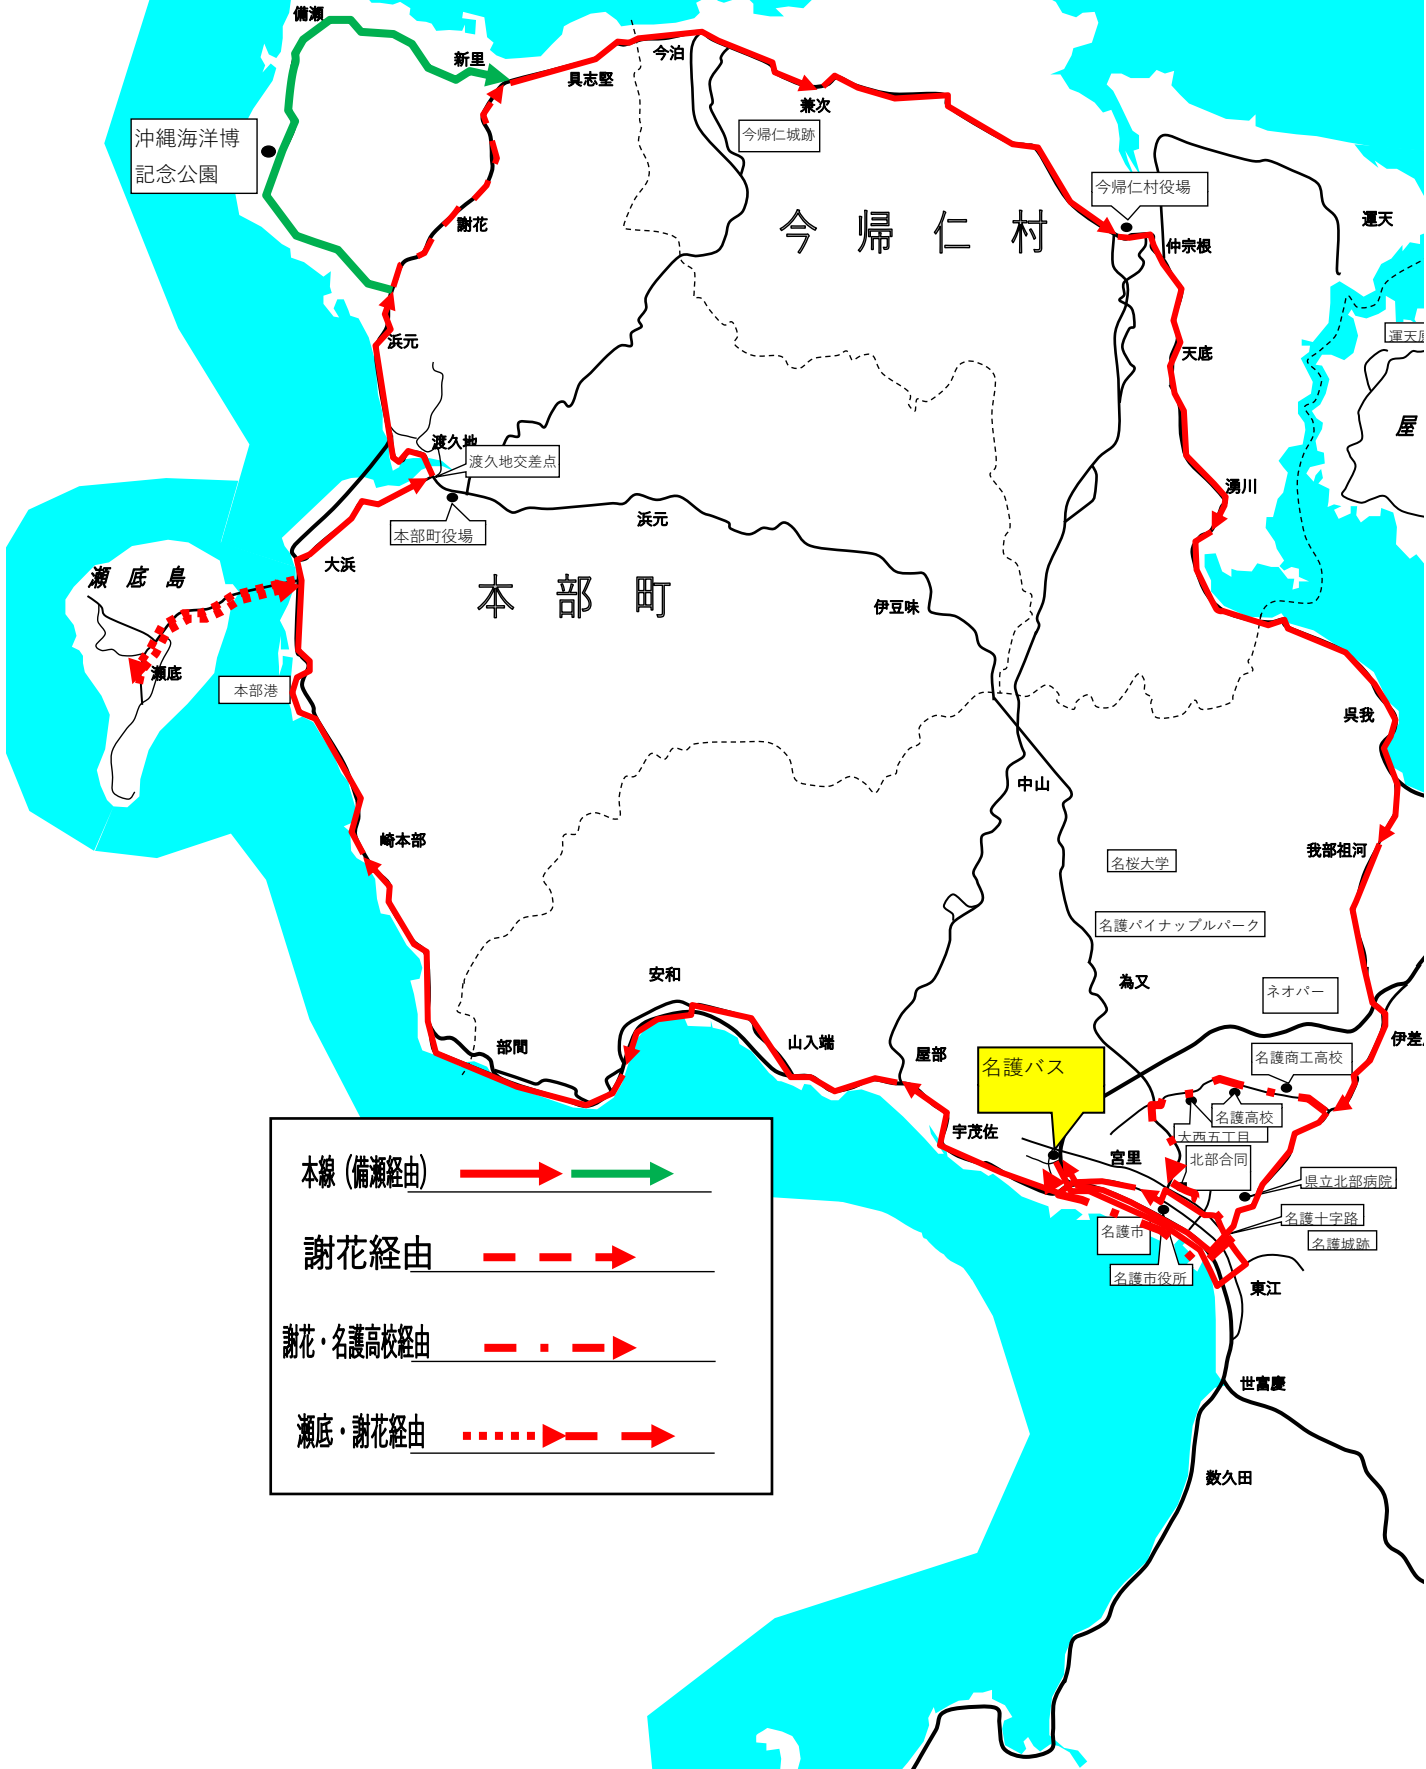

路線図

・系統77番 名護東線

・美栄橋経由 

・久茂地経由 

・美栄橋・豊原経由 

・久茂地・豊原経由 

・美栄橋・豊原・高校経由 

路線図

系統5 2番「与勝線」

久茂地経由

美栄橋経由

系統82番 玉泉洞糸満線 運行路線図

本線
市役所経由

系統105番 豊見城市内一周線 運行路線図

本線

系統51番 百名船越線 運行路線図

本線 

系統50番 百名東風平線 運行路線図

本線

系統65番 本部半島線（本部廻り） 路線図

本線 (備瀬経由)	→ →
謝花経由	- - - - →
謝花・名護高校経由	- . - . - . →
瀬底・謝花経由 → →

系統66番 本部半島線（今帰仁廻り） 路線図

本線（備瀬経由）	→ →
謝花経由	- - - →
謝花・名護高校経由	- . - - →
瀬底・謝花経由	⋯ →

系統67番 辺土名線 路線図

本線 

名護高校経由 