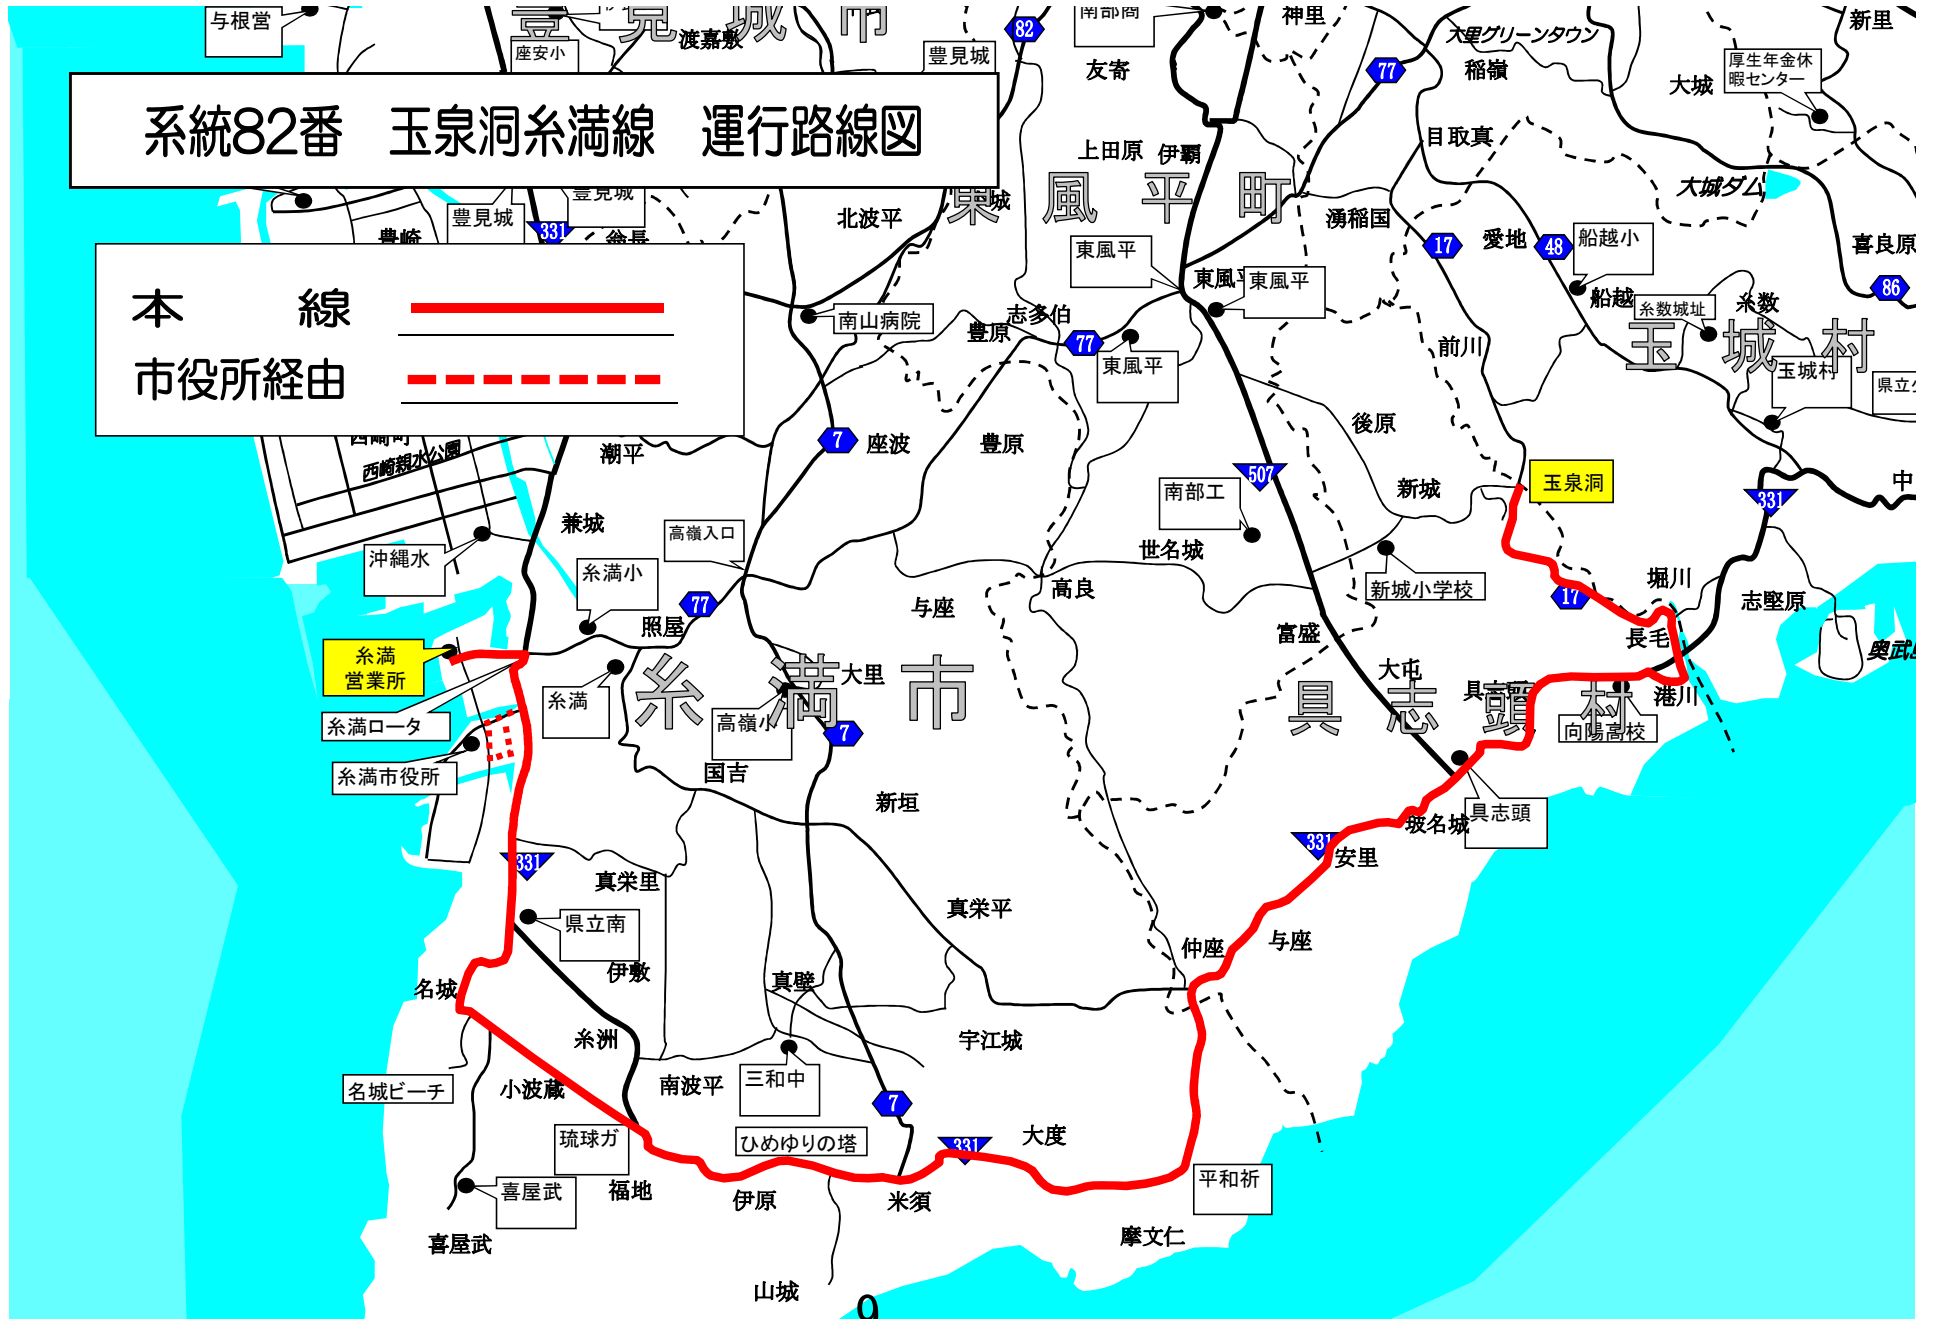

路線図

・系統77番 名護東線

・美栄橋経由 

・久茂地経由 

・美栄橋・豊原経由 

・久茂地・豊原経由 

・美栄橋・豊原・高校経由 

路線図

系統5 2番「与勝線」

久茂地経由

美栄橋経由

系統82番 玉泉洞糸満線 運行路線図

本線
市役所経由

系統105番 豊見城市内一周線 運行路線図

本線

系統51番 百名船越線 運行路線図

本線 

系統50番 百名東風平線 運行路線図

本線

系統65番 本部半島線（本部廻り） 路線図

本線 (備瀬経由)	→ →
謝花経由	- - - - →
謝花・名護高校経由	- . - . - . →
瀬底・謝花経由 → →

系統66番 本部半島線（今帰仁廻り） 路線図

本線（備瀬経由）	→ →
謝花経由	- - - →
謝花・名護高校経由	- . - - →
瀬底・謝花経由	⋯ →

系統67番 辺土名線 路線図

本線 

名護高校経由 