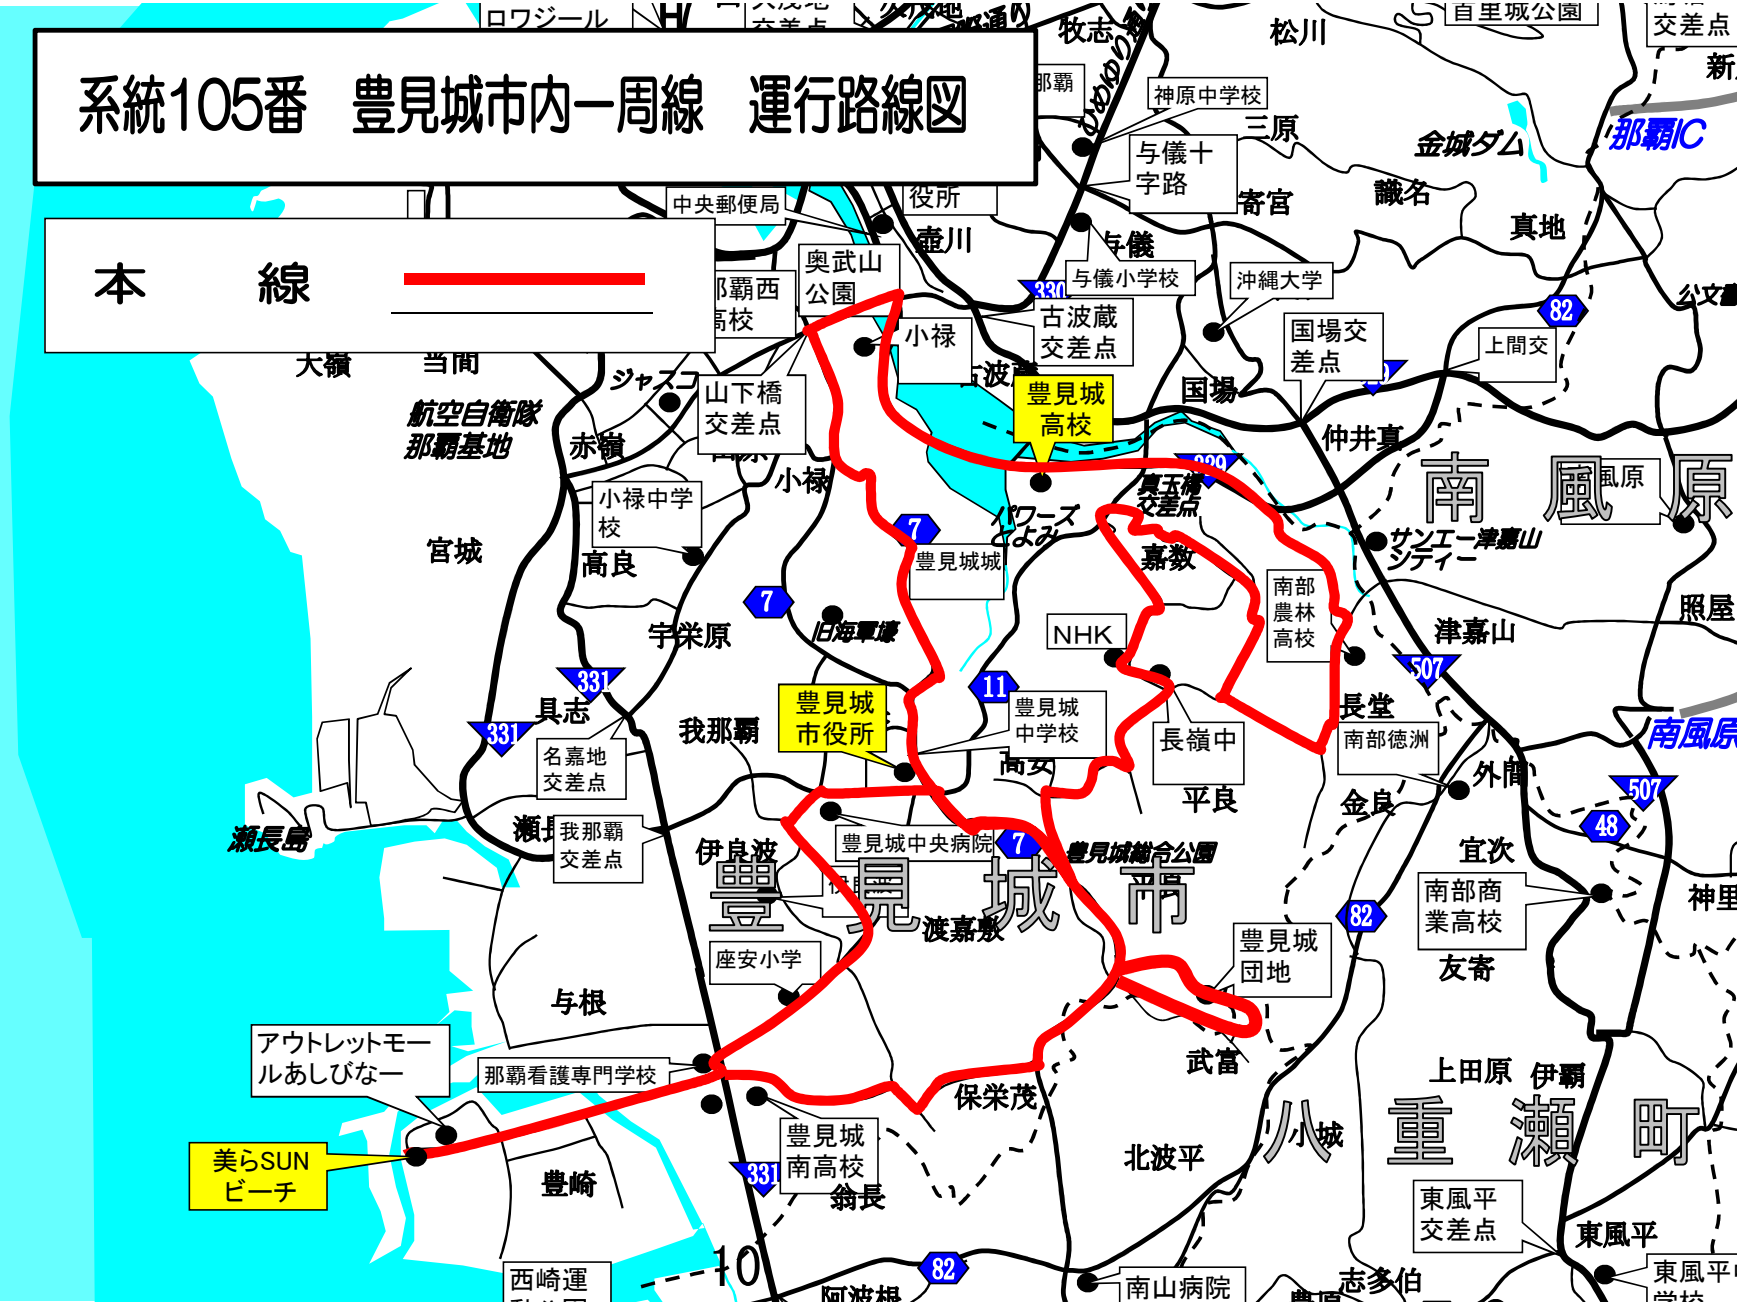

路線図

・系統77番 名護東線

・美栄橋経由 

・久茂地経由 

・美栄橋・豊原経由 

・久茂地・豊原経由 

・美栄橋・豊原・高校経由 

路線図

系統5 2番「与勝線」

久茂地経由

美栄橋経由

系統82番 玉泉洞糸満線 運行路線図

本線
市役所経由

系統105番 豊見城市内一周線 運行路線図

本線

系統51番 百名船越線 運行路線図

本線 

系統50番 百名東風平線 運行路線図

本線

系統65番 本部半島線（本部廻り） 路線図

本線 (備瀬経由)	→ →
謝花経由	- - - - →
謝花・名護高校経由	- . - . - . →
瀬底・謝花経由 → →

系統66番 本部半島線（今帰仁廻り） 路線図

本線（備瀬経由）	→ →
謝花経由	- - - →
謝花・名護高校経由	- . - - →
瀬底・謝花経由	⋯ →

系統67番 辺土名線 路線図

本線 

名護高校経由 