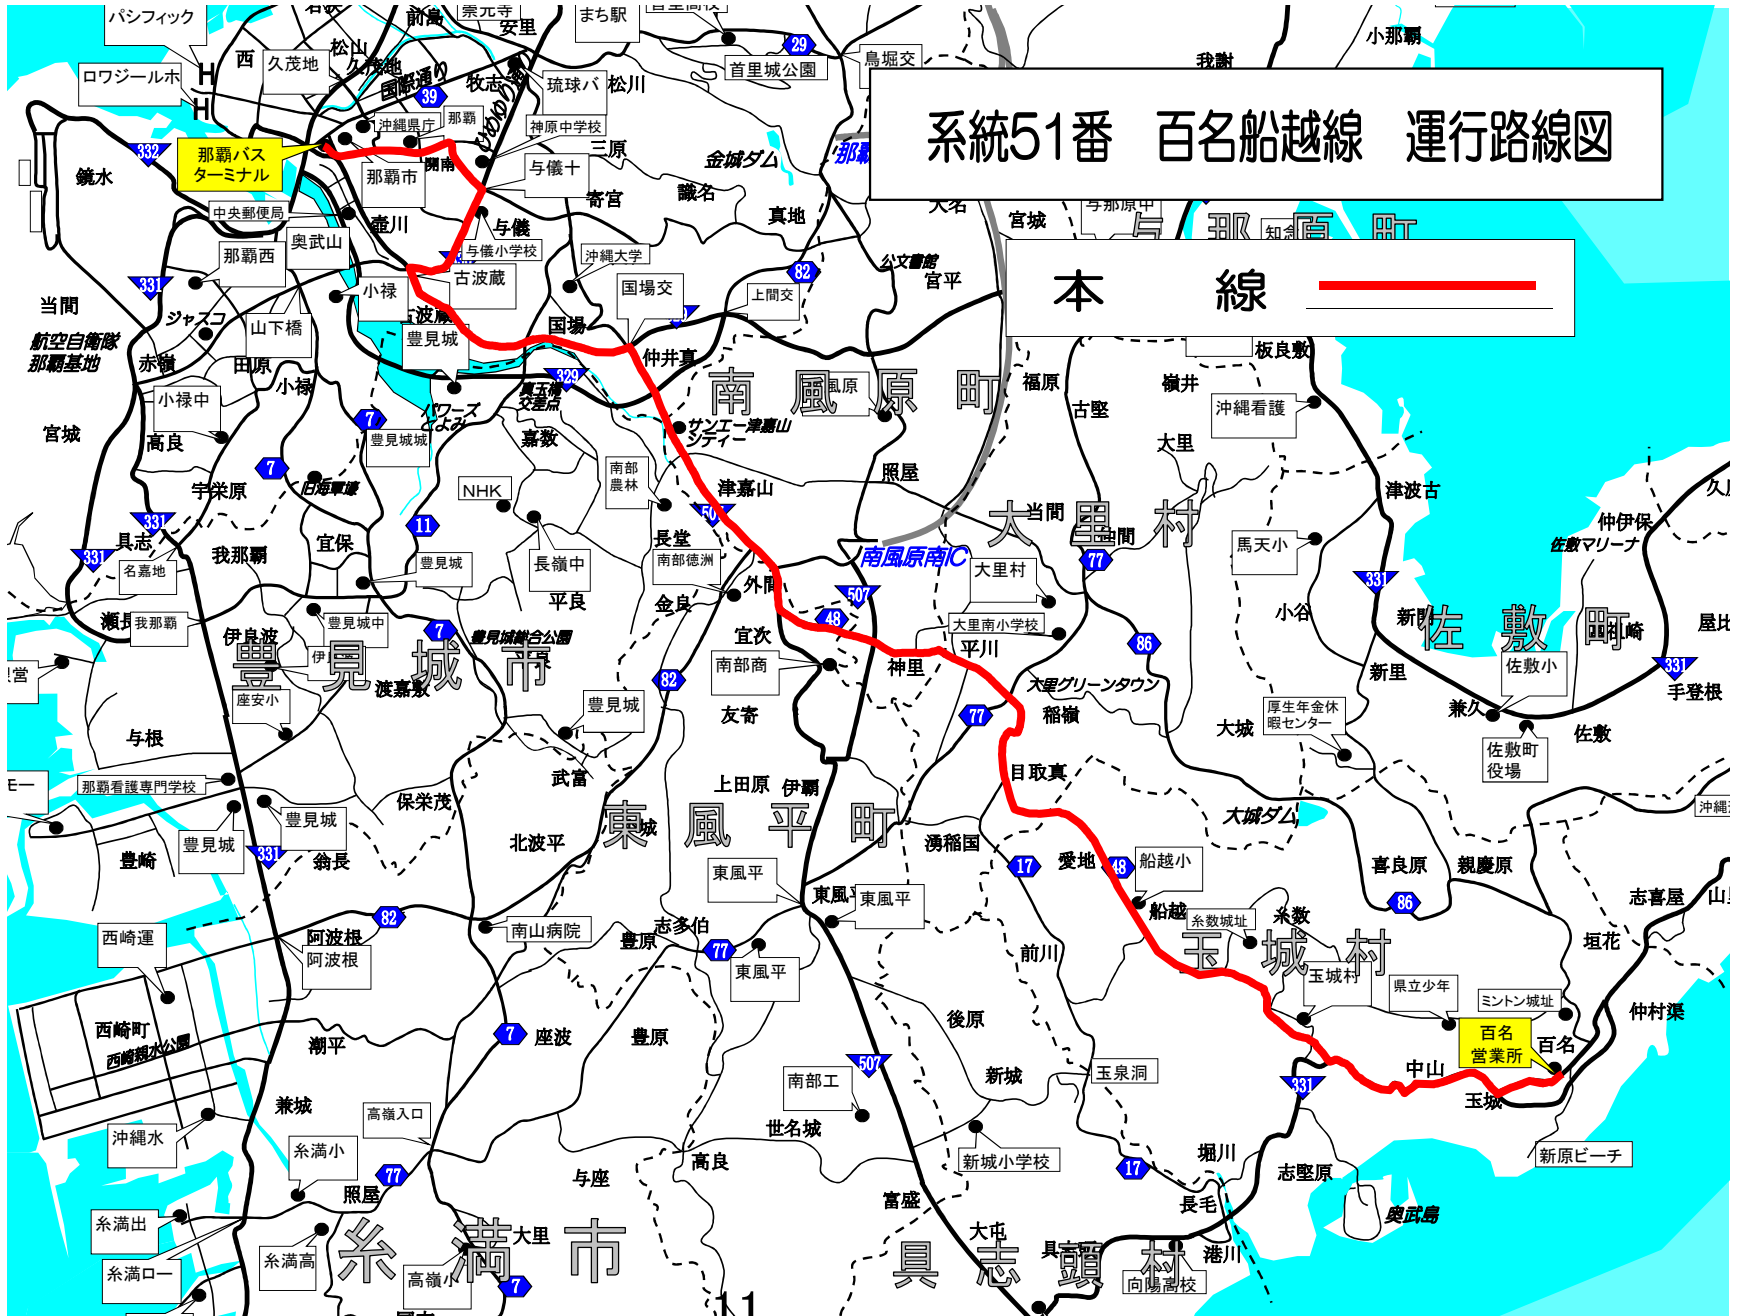

路線図

・系統77番 名護東線

・美栄橋経由 

・久茂地経由 

・美栄橋・豊原経由 

・久茂地・豊原経由 

・美栄橋・豊原・高校経由 

路線図

系統5 2番「与勝線」

久茂地経由

美栄橋経由

系統82番 玉泉洞糸満線 運行路線図

本線
市役所経由

系統105番 豊見城市内一周線 運行路線図

本線

系統51番 百名船越線 運行路線図

本線 

系統50番 百名東風平線 運行路線図

本線

系統65番 本部半島線（本部廻り） 路線図

本線 (備瀬経由)	→ →
謝花経由	- - - - →
謝花・名護高校経由	- . - . - . →
瀬底・謝花経由 → →

系統66番 本部半島線（今帰仁廻り） 路線図

本線（備瀬経由）	→ →
謝花経由	- - - →
謝花・名護高校経由	- . - - →
瀬底・謝花経由	⋯ →

系統67番 辺土名線 路線図

本線 

名護高校経由 