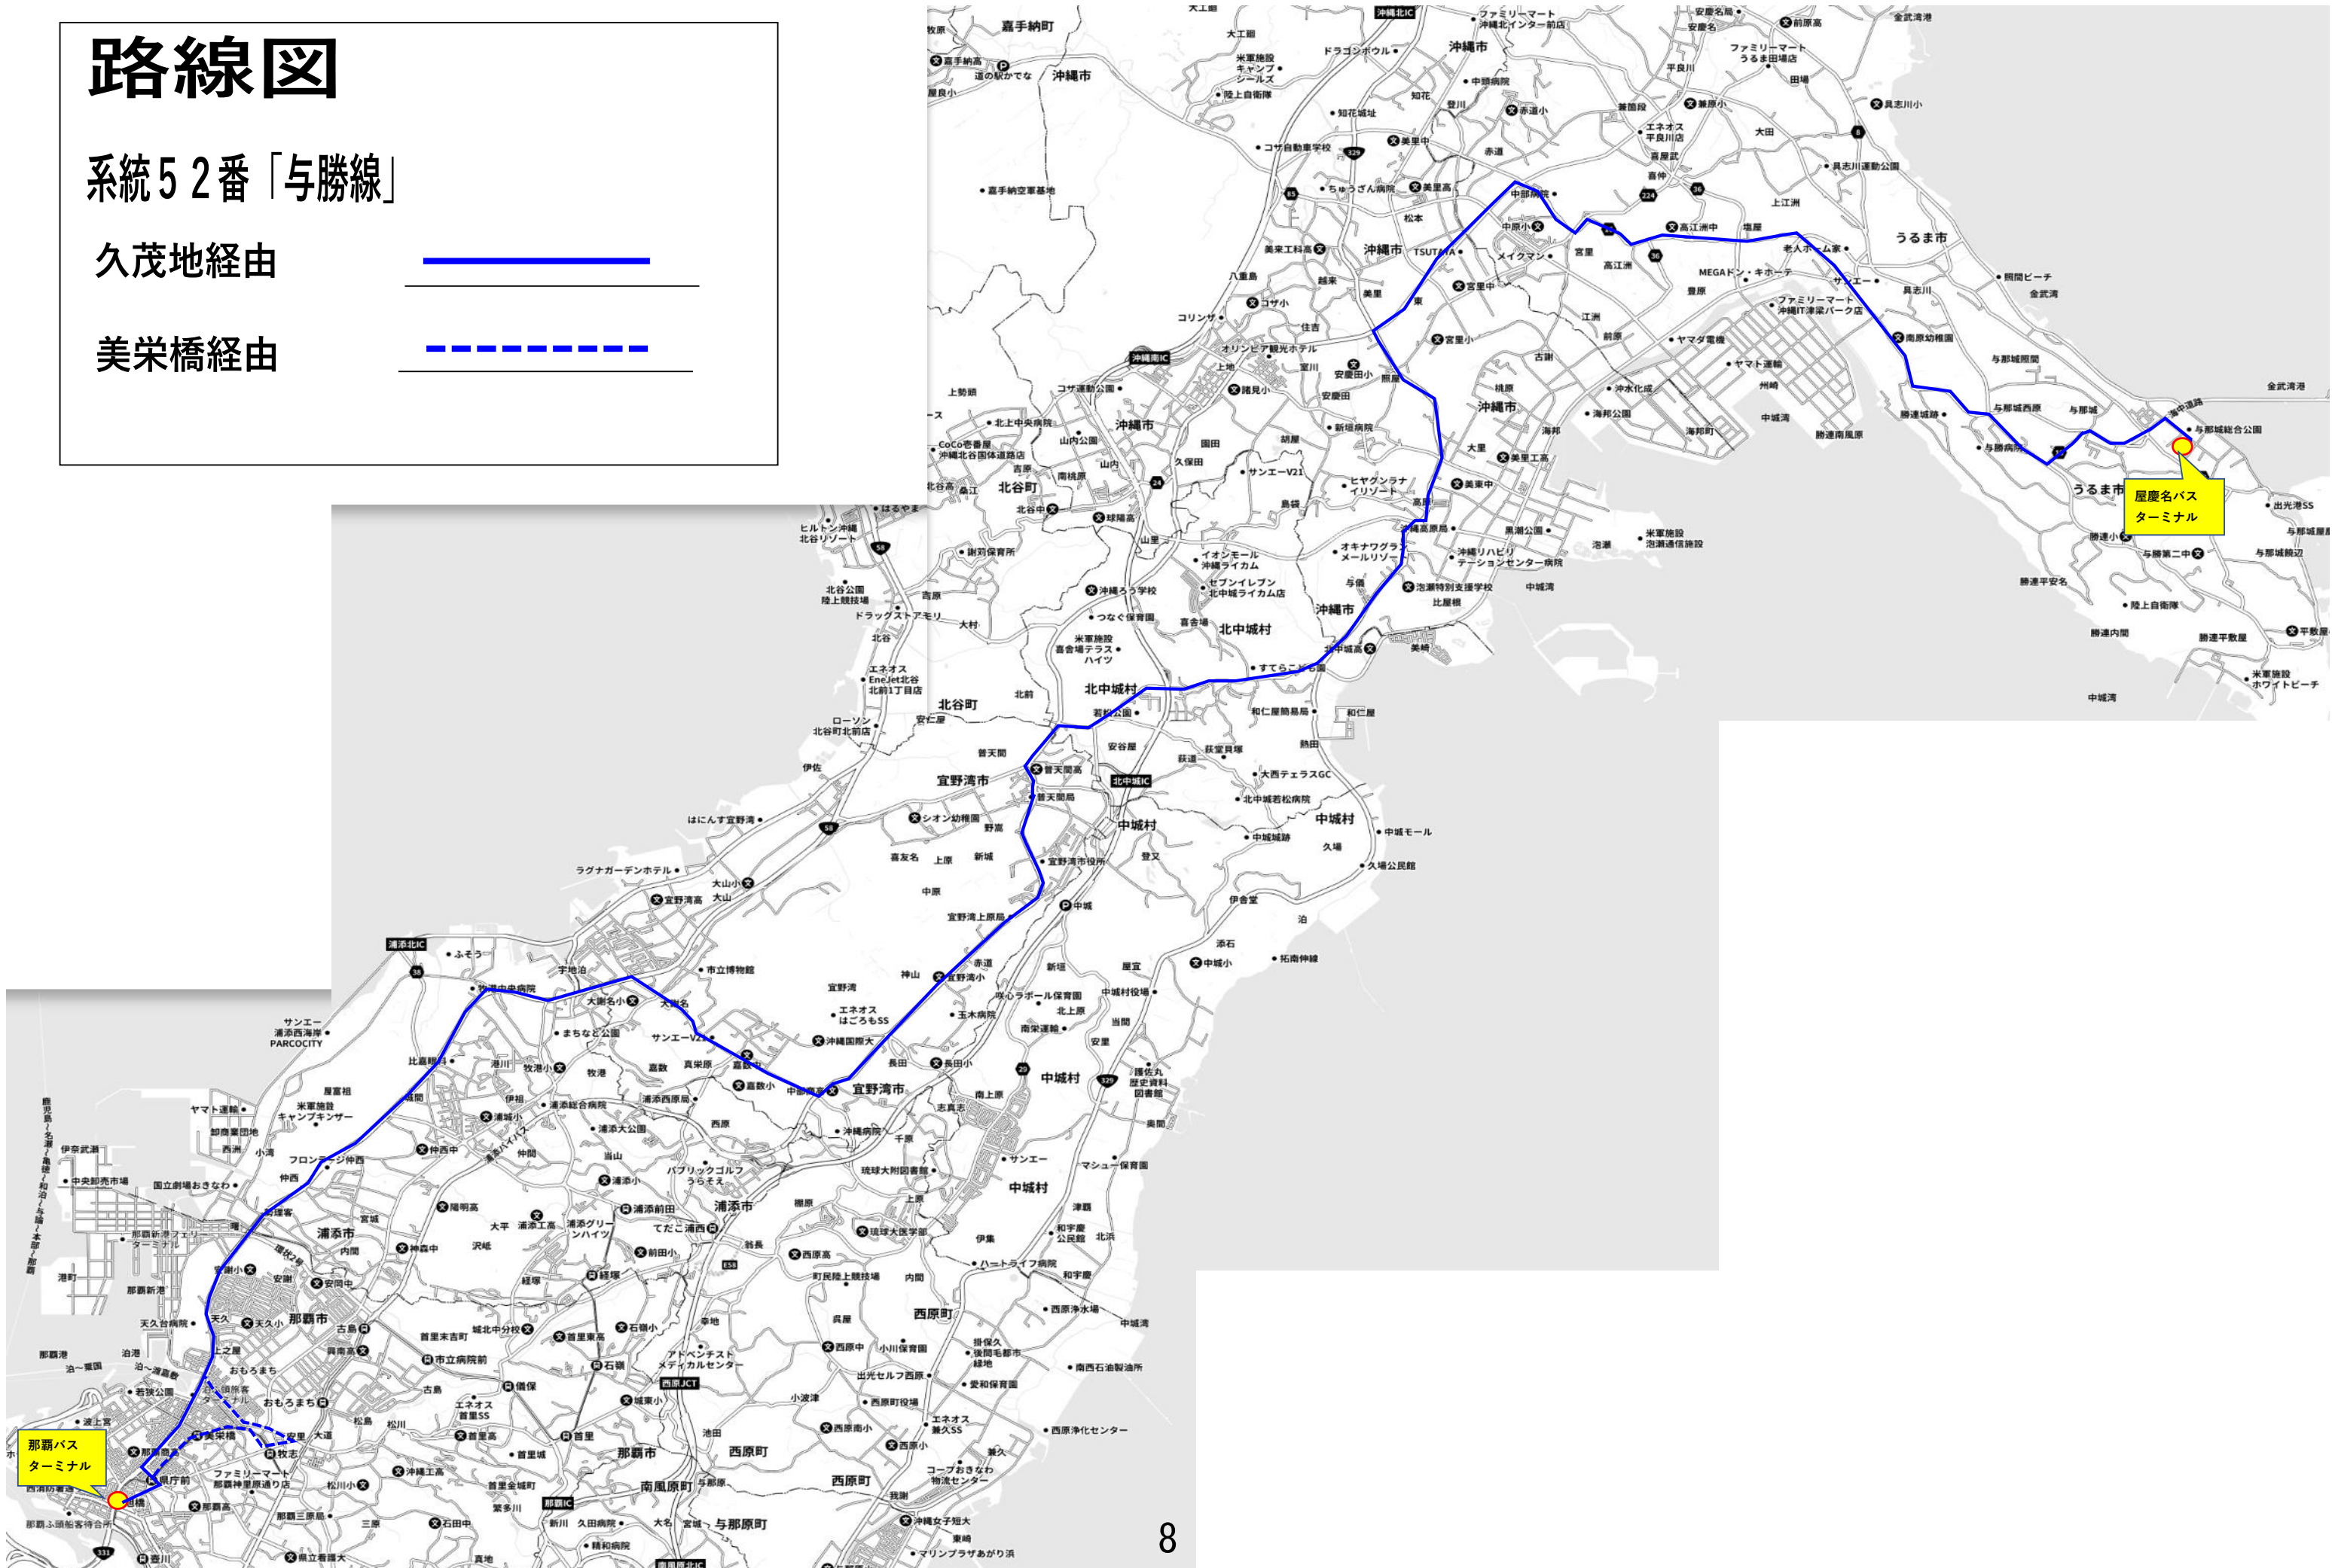

路線図

・系統77番 名護東線

・美栄橋経由 

・久茂地経由 

・美栄橋・豊原経由 

・久茂地・豊原経由 

・美栄橋・豊原・高校経由 

路線図

系統5 2番「与勝線」

久茂地経由

美栄橋経由

系統82番 玉泉洞糸満線 運行路線図

本線
市役所経由

系統105番 豊見城市内一周線 運行路線図

本線

系統51番 百名船越線 運行路線図

本線 

系統50番 百名東風平線 運行路線図

本線

系統65番 本部半島線（本部廻り） 路線図

本線 (備瀬経由)	→ →
謝花経由	- - - - →
謝花・名護高校経由	- . - . - . →
瀬底・謝花経由 → →

系統66番 本部半島線（今帰仁廻り） 路線図

本線（備瀬経由）	→ →
謝花経由	- - - →
謝花・名護高校経由	- . - - →
瀬底・謝花経由	⋯ →

系統67番 辺土名線 路線図

本線 

名護高校経由 