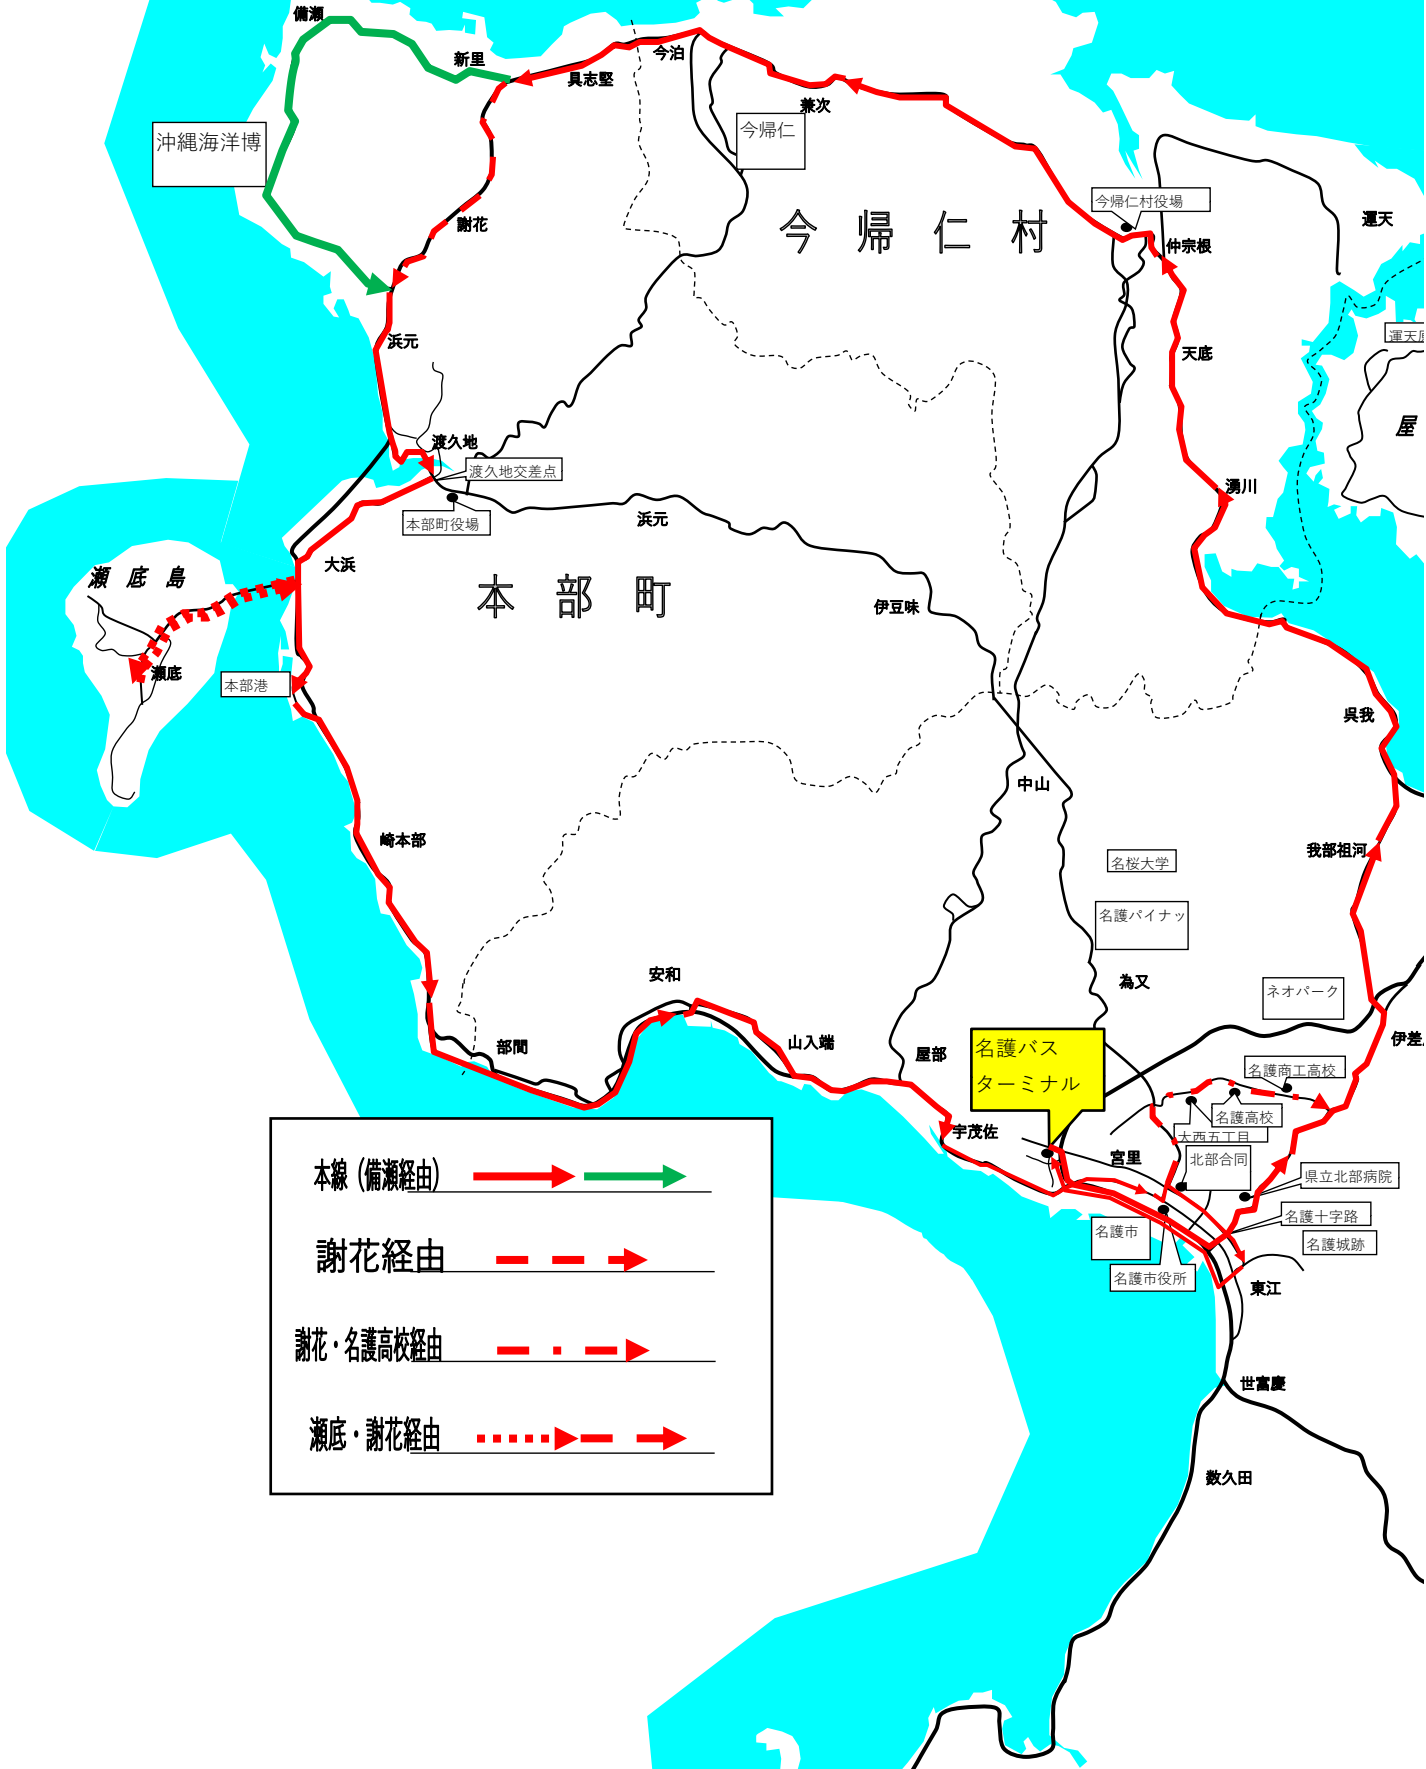

路線図

・系統77番 名護東線

・美栄橋経由 

・久茂地経由 

・美栄橋・豊原経由 

・久茂地・豊原経由 

・美栄橋・豊原・高校経由 

路線図

系統5 2番「与勝線」

久茂地経由

美栄橋経由

系統82番 玉泉洞糸満線 運行路線図

本線
市役所経由

系統105番 豊見城市内一周線 運行路線図

本線

系統51番 百名船越線 運行路線図

本線 

系統50番 百名東風平線 運行路線図

本線

系統65番 本部半島線（本部廻り） 路線図

本線 (備瀬経由)	→ →
謝花経由	- - - - →
謝花・名護高校経由	- . - . - . →
瀬底・謝花経由 → →

系統66番 本部半島線（今帰仁廻り） 路線図

本線（備瀬経由）	→ →
謝花経由	- - - →
謝花・名護高校経由	- . - - →
瀬底・謝花経由	⋯ →

系統67番 辺土名線 路線図

本線 

名護高校経由 