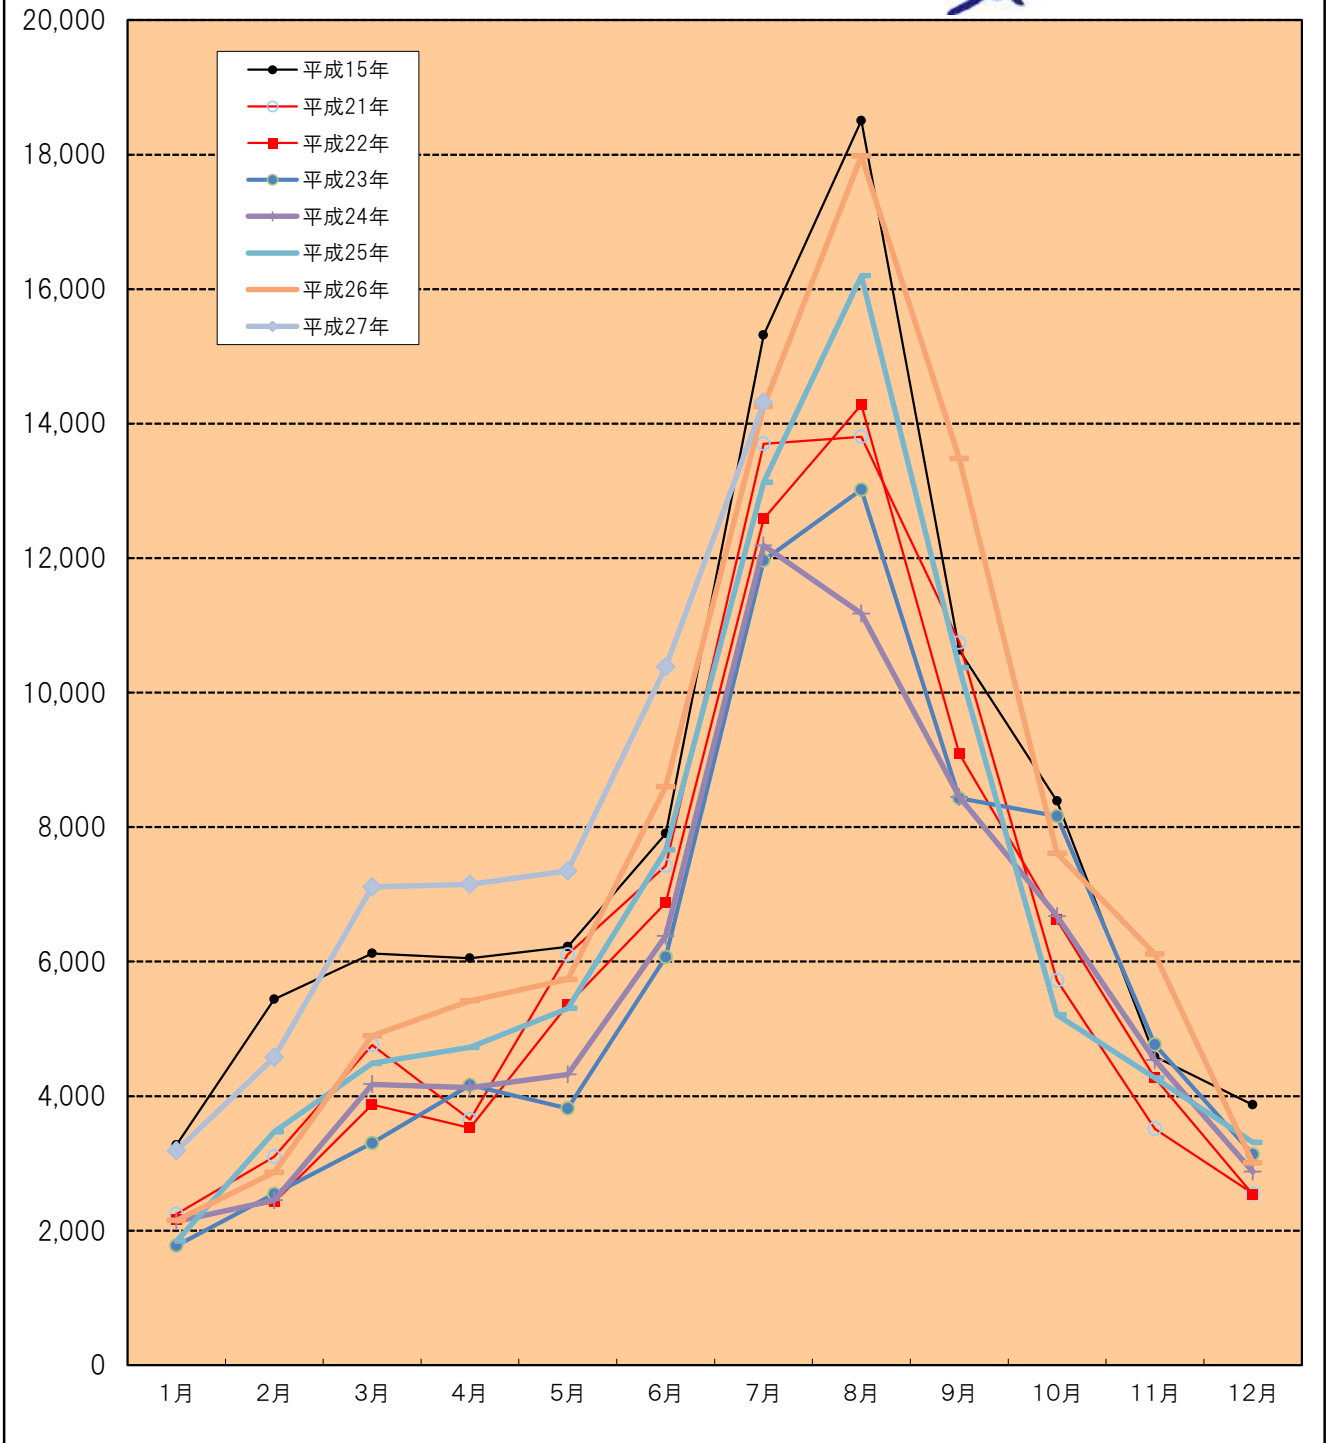

座間味村入域観光客数

	1月	2月	3月	4月	5月	6月	7月	8月	9月	10月	11月	12月	合計
平成15年	3,272	5,438	6,120	6,048	6,222	7,903	15,316	18,506	10,629	8,386	4,586	3,868	96,294
平成21年	2,245	3,097	4,760	3,652	6,105	7,424	13,700	13,805	10,746	5,721	3,512	2,551	77,318
平成22年	2,164	2,421	3,874	3,528	5,359	6,875	12,584	14,281	9,089	6,619	4,269	2,536	73,599
平成23年	1,776	2,546	3,301	4,163	3,817	6,069	11,966	13,018	8,428	8,162	4,766	3,131	71,143
平成24年	2,138	2,452	4,176	4,125	4,321	6,382	12,186	11,175	8,447	6,676	4,537	2,874	69,489
平成25年	1,842	3,468	4,487	4,724	5,303	7,660	13,129	16,198	10,368	5,207	4,270	3,310	79,966
平成26年	2,150	2,866	4,897	5,416	5,734	8,602	14,255	17,981	13,478	7,610	6,111	3,007	92,107
平成27年	3,188	4,574	7,110	7,150	7,347	10,382	14,315						54,066

昭和50年度: 60,000人 昭和60年度: 60,958人 平成7年: 77,882人 最高入込客数 平成15年: 96,294人