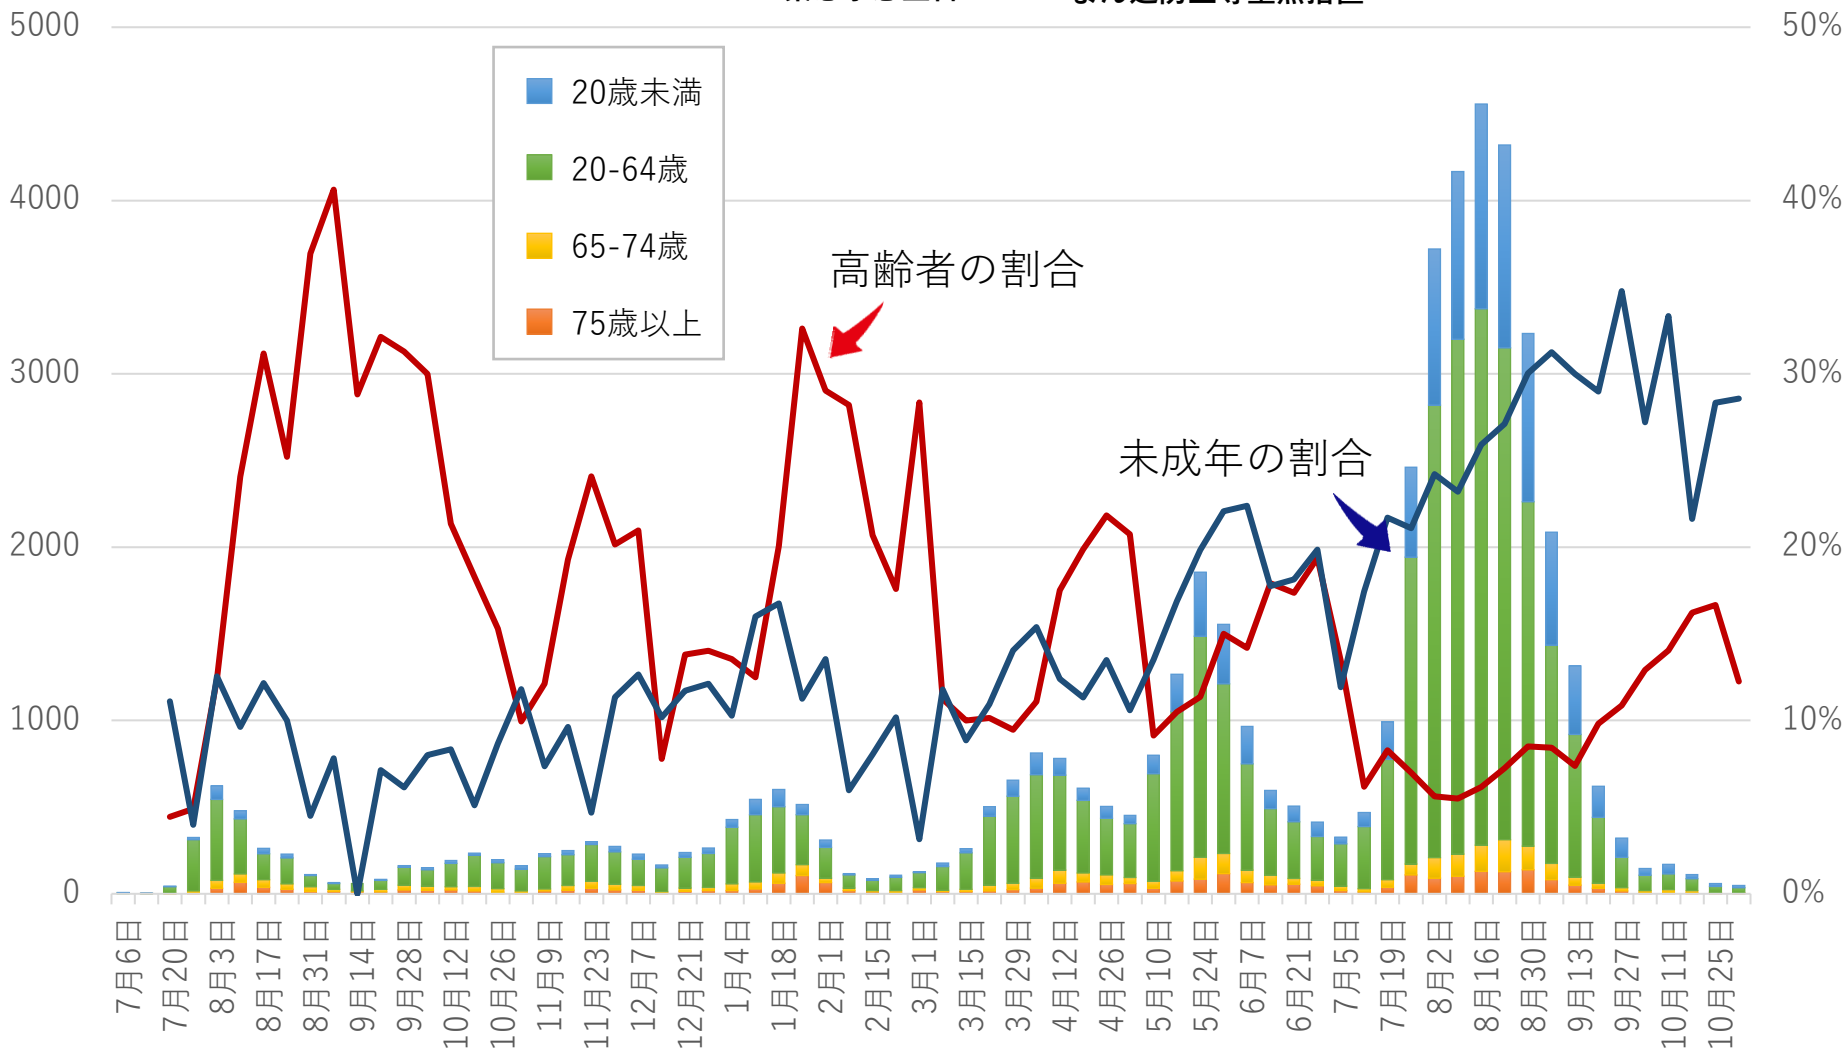

渡航者関連

先週の新規陽性者のうち、疫学調査で渡航歴を認めた者はいませんでした。

入院患者数推移

入院患者数は、先週末（11月7日時点）で11人と10月31日時点24人より減少しています。酸素投与など中等症患者7人と24日時点17人から低下しています。これだけ入院患者数が減少するのは、昨年7月以来のことです。気管挿管など重症患者は10月13日以降、沖縄県内では発生していません（図6）。

【今後の見通しと対策】

今週の新規陽性者数は、25-50人と減少もしくは横ばいで推移すると見込みます。一方、入院患者数については、引き続き15人以下と低いレベルが保たれると推定します（図7）。

図1 陽性者数の推移と実効再生産数（北部、中部、南部）

陽性者数（確定日）

週あたり観察値

北部、中部、南部医療圏
（宮古・八重山を除く）

実効再生産数

週あたり推定値

北部、中部、南部医療圏
（宮古・八重山を除く）

図2 性年齢階級別に見る新規陽性者数 (11月1日~7日)

図3 年齢階級別陽性者数の推移（週あたり）

図4 保健所管区別に見る新規陽性者数の推移

人口10万人あたり7日間合計

図5 推定感染経路 (11月1日~7日)

n=49

図6 新規陽性者数および重症度別入院患者数

図7 今後1週間（11月8日-14日）の発生見込み数

※ 11月14日時点の見込み数