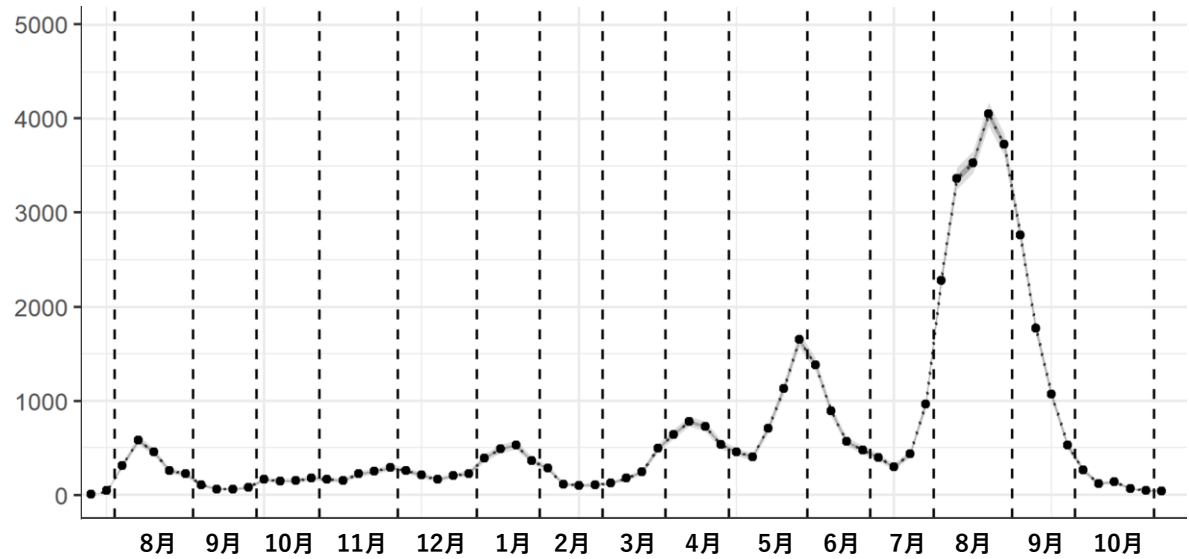

渡航者関連

先週の新規陽性者のうち、疫学調査で渡航歴を認めた者はいませんでした。

入院患者数推移

入院患者数は、先週末（11月7日時点）で11人と10月31日時点24人より減少しています。酸素投与など中等症患者7人と24日時点17人から低下しています。これだけ入院患者数が減少するのは、昨年7月以来のことです。気管挿管など重症患者は10月13日以降、沖縄県内では発生していません（図6）。

【今後の見通しと対策】

沖縄県では、感染拡大を抑止するために実施していた措置を解除した後も新規感染者数の減少が続いています。県内における流行は抑制された状態が維持されていますが、沖縄本島では減少速度が鈍化しており、うるま市では拡大傾向にあるので注意を要します。

人ごみでのマスク着用や公共の場での手指衛生など、日常的な感染対策を続けていただくことが

必要です。できるだけ多人数での会食は控えていただければと思います。症状を認めるときは、できるだけ早期に検査を受けていただき、疫学調査への協力をお願いします。

今週の新規陽性者数は、25-50人と減少もしくは横ばいで推移すると見込みます。一方、入院患者数については、引き続き15人以下と低いレベルが保たれると推定します（図7）。

図1 陽性者数の推移と実効再生産数（北部、中部、南部）

陽性者数（確定日）

週あたり観察値

北部、中部、南部医療圏
（宮古・八重山を除く）

実効再生産数

週あたり推定値

北部、中部、南部医療圏
（宮古・八重山を除く）