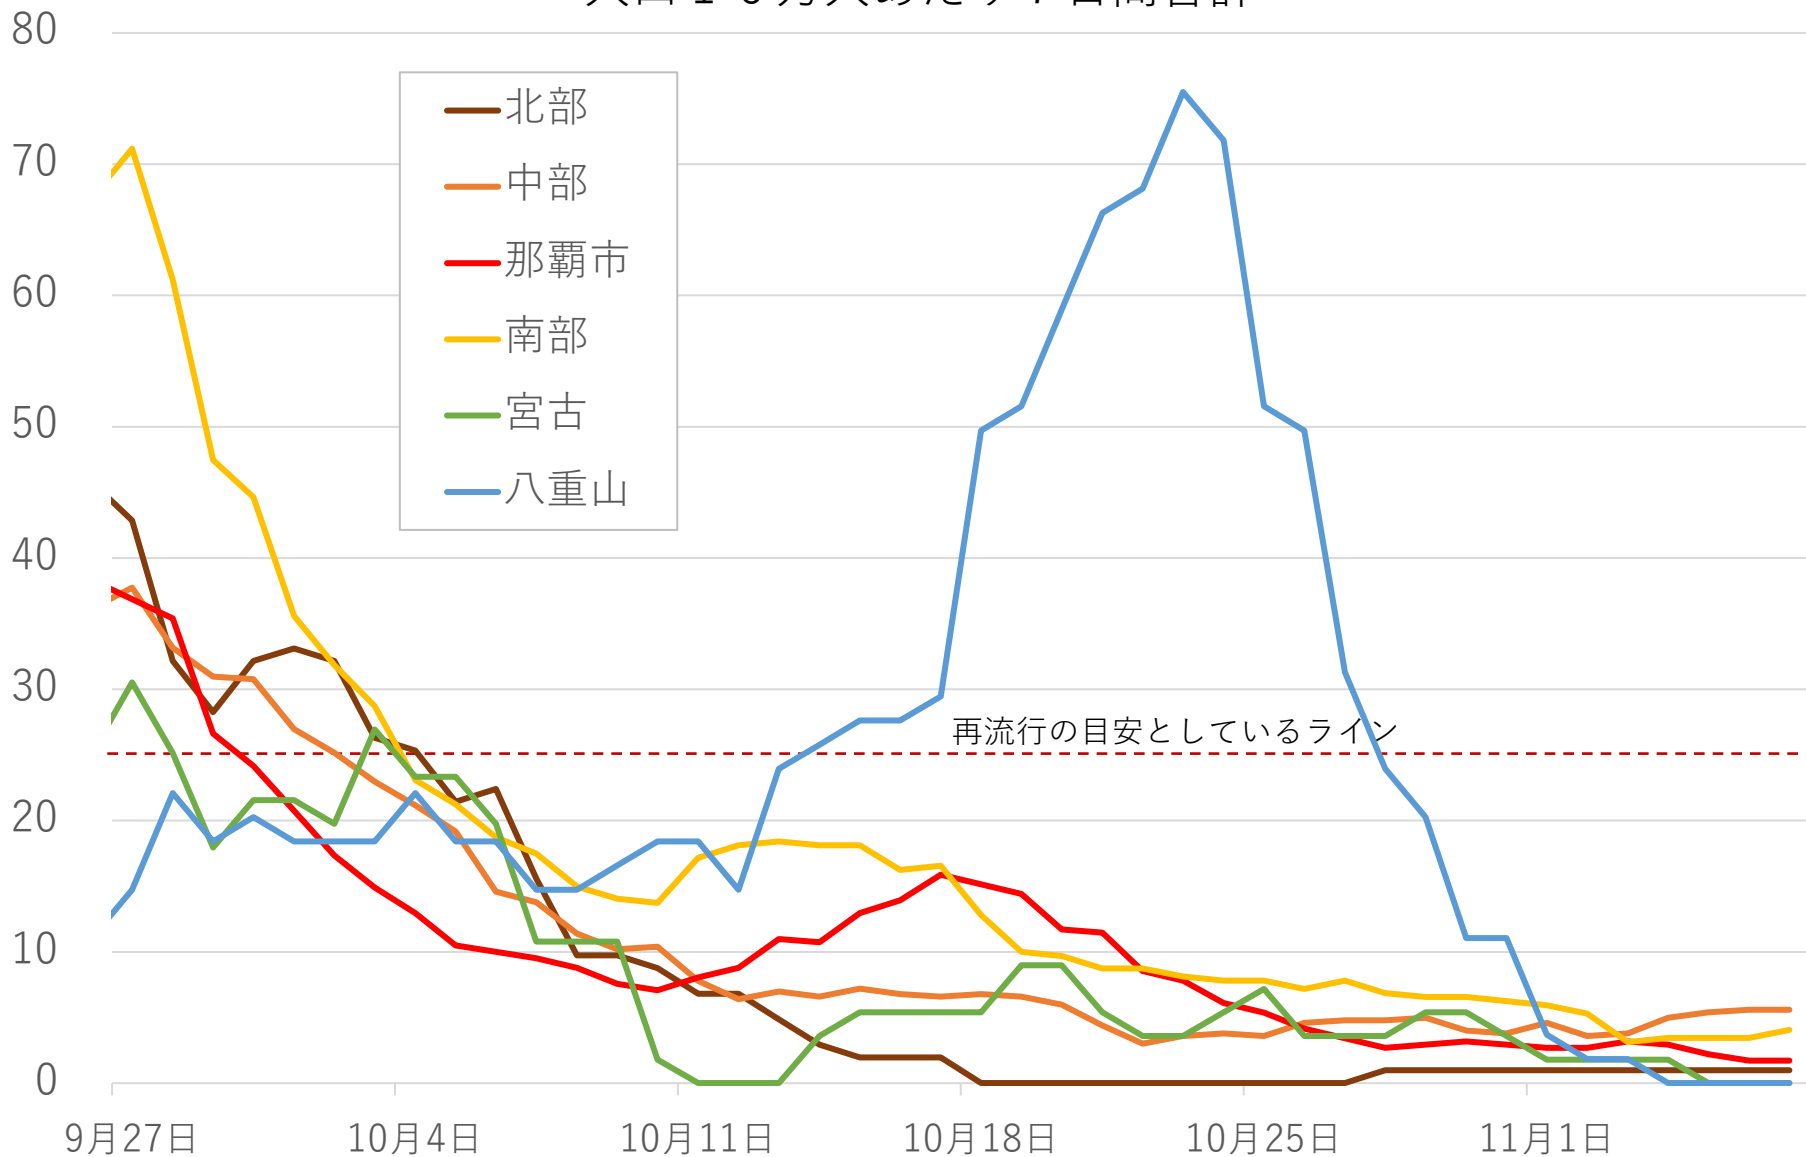

渡航者関連

先週の新規陽性者のうち、疫学調査で渡航歴を認めた者はいませんでした。

入院患者数推移

入院患者数は、先週末（11月7日時点）で11人と10月31日時点24人より減少しています。酸素投与など中等症患者7人と24日時点17人から低下しています。これだけ入院患者数が減少するのは、昨年7月以来のことです。気管挿管など重症患者は10月13日以降、沖縄県内では発生していません（図6）。

【今後の見通しと対策】

今週の新規陽性者数は、25-50人と減少もしくは横ばいで推移すると見込みます。一方、入院患者数については、引き続き15人以下と低いレベルが保たれると推定します（図7）。

図1 陽性者数の推移と実効再生産数（北部、中部、南部）

陽性者数（確定日）

週あたり観察値

北部、中部、南部医療圏
（宮古・八重山を除く）

実効再生産数

週あたり推定値

北部、中部、南部医療圏
（宮古・八重山を除く）

図2 性年齢階級別に見る新規陽性者数 (11月1日~7日)

図3 年齢階級別陽性者数の推移（週あたり）

図4 保健所管区別に見る新規陽性者数の推移

人口10万人あたり7日間合計

図5 推定感染経路 (11月1日~7日)

n=49

図6 新規陽性者数および重症度別入院患者数

図7 今後1週間（11月8日-14日）の発生見込み数

※ 11月14日時点の見込み数