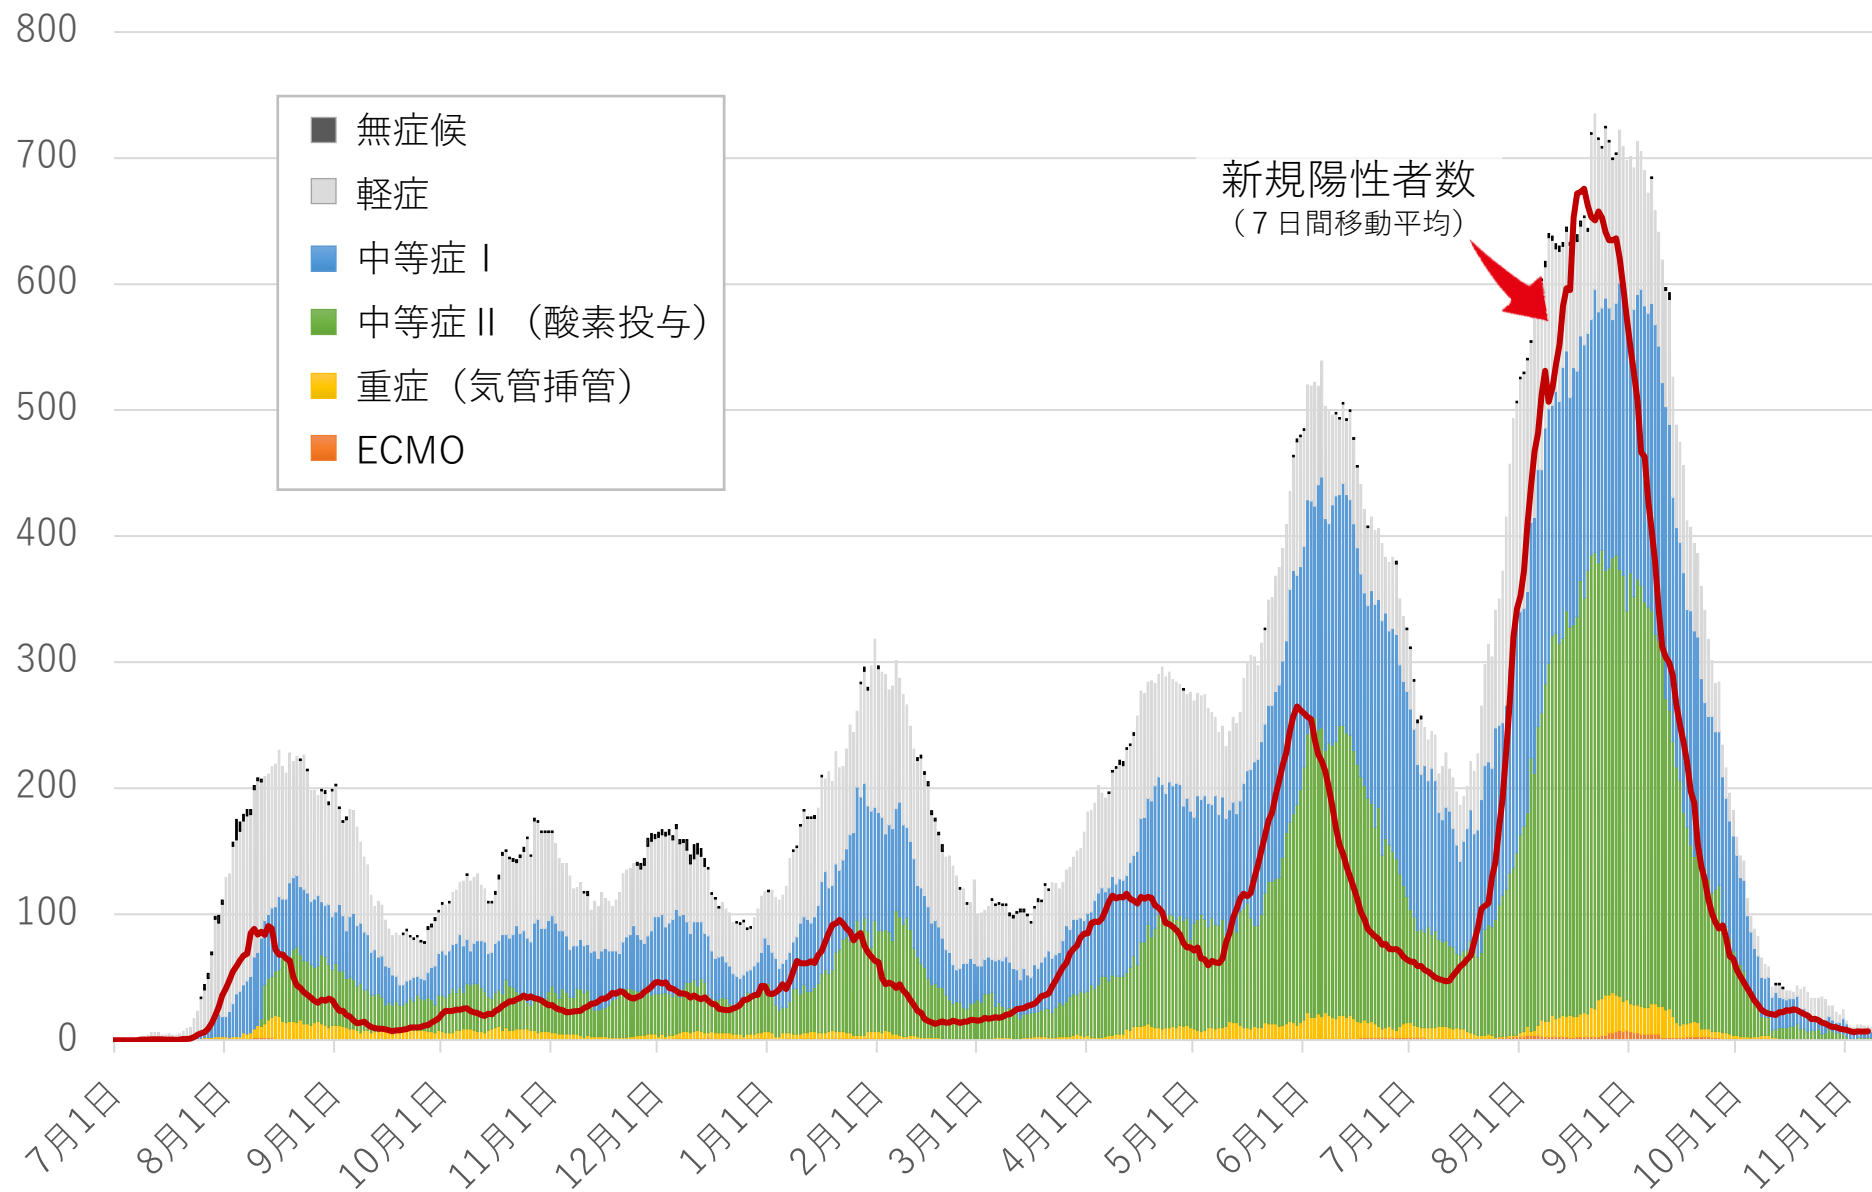

渡航者関連

先週の新規陽性者のうち、疫学調査で渡航歴を認めた者はいませんでした。

入院患者数推移

入院患者数は、先週末（11月7日時点）で11人と10月31日時点24人より減少しています。酸素投与など中等症患者7人と24日時点17人から低下しています。これだけ入院患者数が減少するのは、昨年7月以来のことです。気管挿管など重症患者は10月13日以降、沖縄県内では発生していません（図6）。

【今後の見通しと対策】

沖縄県では、感染拡大を抑止するために実施していた措置を解除した後も新規感染者数の減少が続いています。県内における流行は抑制された状態が維持されていますが、沖縄本島では減少速度が鈍化しており、うるま市では拡大傾向にあるので注意を要します。

人ごみでのマスク着用や公共の場での手指衛生など、日常的な感染対策を続けていただくことが

必要です。できるだけ多人数での会食は控えていただければと思います。症状を認めるときは、できるだけ早期に検査を受けていただき、疫学調査への協力をお願いします。

今週の新規陽性者数は、25-50人と減少もしくは横ばいで推移すると見込みます。一方、入院患者数については、引き続き15人以下と低いレベルが保たれると推定します（図7）。

図1 陽性者数の推移と実効再生産数（北部、中部、南部）

陽性者数（確定日）

週あたり観察値

北部、中部、南部医療圏
（宮古・八重山を除く）

実効再生産数

週あたり推定値

北部、中部、南部医療圏
（宮古・八重山を除く）

図2 性年齢階級別に見る新規陽性者数 (11月1日~7日)

図3 年齢階級別陽性者数の推移（週あたり）

図4 保健所管区別に見る新規陽性者数の推移

人口10万人あたり7日間合計

図5 推定感染経路 (11月1日~7日)

n=49

図6 新規陽性者数および重症度別入院患者数

図7 今後1週間（11月8日-14日）の発生見込み数