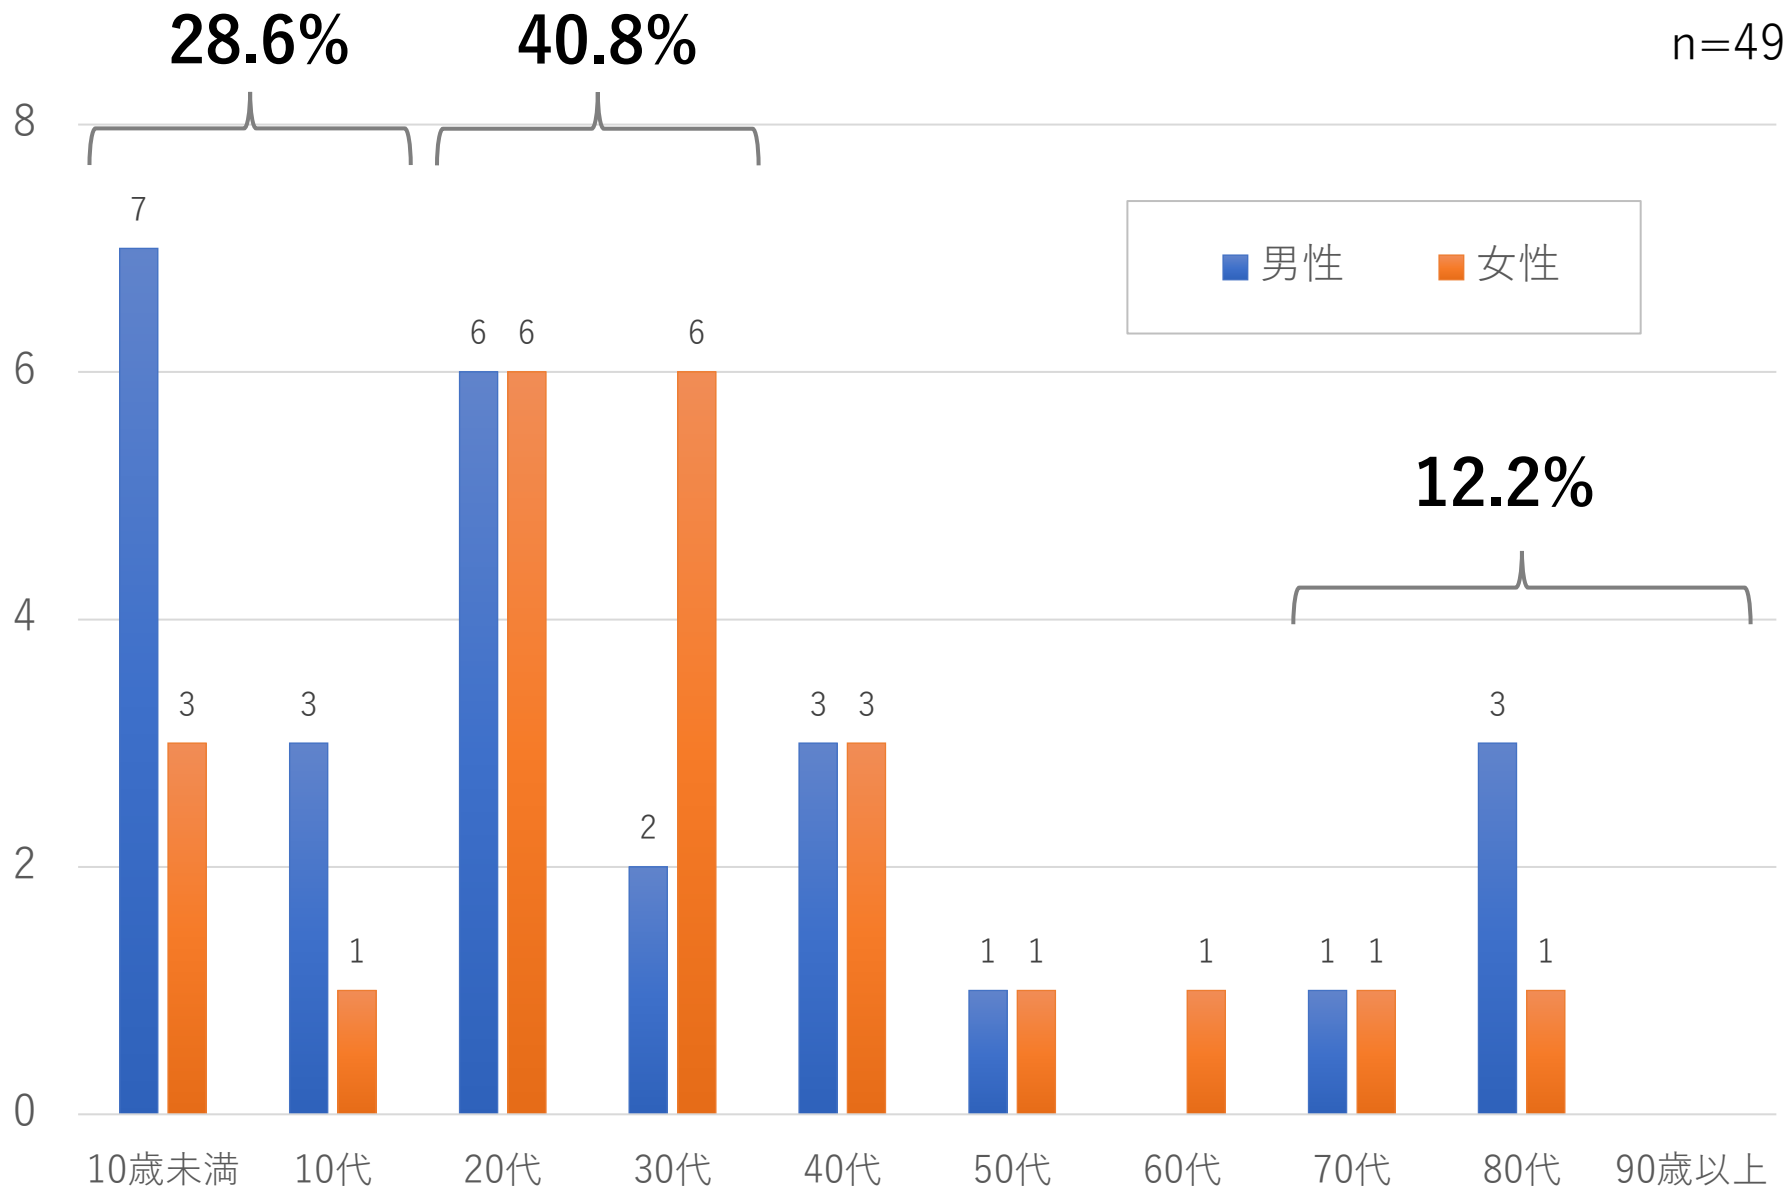

今週の新規陽性者数は、25-50人と減少もしくは横ばいで推移すると見込みます。一方、入院患者数については、引き続き15人以下と低いレベルが保たれると推定します（図7）。

図1 陽性者数の推移と実効再生産数（北部、中部、南部）

陽性者数（確定日）

週あたり観察値

北部、中部、南部医療圏
（宮古・八重山を除く）

実効再生産数

週あたり推定値

北部、中部、南部医療圏
（宮古・八重山を除く）

図2 性年齢階級別に見る新規陽性者数 (11月1日~7日)

図3 年齢階級別陽性者数の推移（週あたり）

図4 保健所管区別に見る新規陽性者数の推移

人口10万人あたり7日間合計

図5 推定感染経路 (11月1日~7日)

n=49

図6 新規陽性者数および重症度別入院患者数

図7 今後1週間（11月8日-14日）の発生見込み数

※ 11月14日時点の見込み数