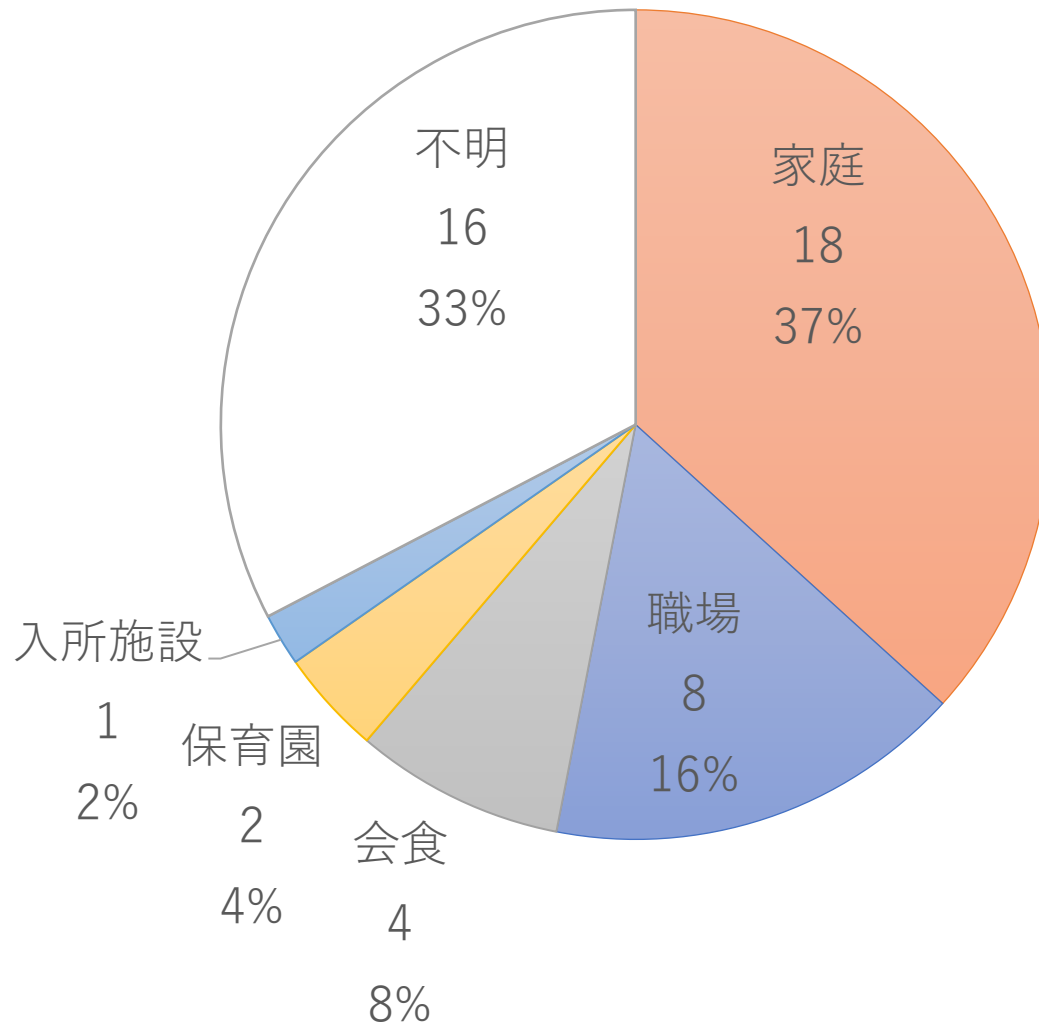

渡航者関連

先週の新規陽性者のうち、疫学調査で渡航歴を認めた者はいませんでした。

入院患者数推移

入院患者数は、先週末（11月7日時点）で11人と10月31日時点24人より減少しています。酸素投与など中等症患者7人と24日時点17人から低下しています。これだけ入院患者数が減少するのは、昨年7月以来のことです。気管挿管など重症患者は10月13日以降、沖縄県内では発生していません（図6）。

【今後の見通しと対策】

今週の新規陽性者数は、25-50人と減少もしくは横ばいで推移すると見込みます。一方、入院患者数については、引き続き15人以下と低いレベルが保たれると推定します（図7）。

図1 陽性者数の推移と実効再生産数（北部、中部、南部）

陽性者数（確定日）

週あたり観察値

北部、中部、南部医療圏
（宮古・八重山を除く）

実効再生産数

週あたり推定値

北部、中部、南部医療圏
（宮古・八重山を除く）

図2 性年齢階級別に見る新規陽性者数 (11月1日~7日)

図3 年齢階級別陽性者数の推移（週あたり）

図4 保健所管区別に見る新規陽性者数の推移

人口10万人あたり7日間合計

図5 推定感染経路 (11月1日~7日)

n=49

図6 新規陽性者数および重症度別入院患者数

図7 今後1週間（11月8日-14日）の発生見込み数

※ 11月14日時点の見込み数