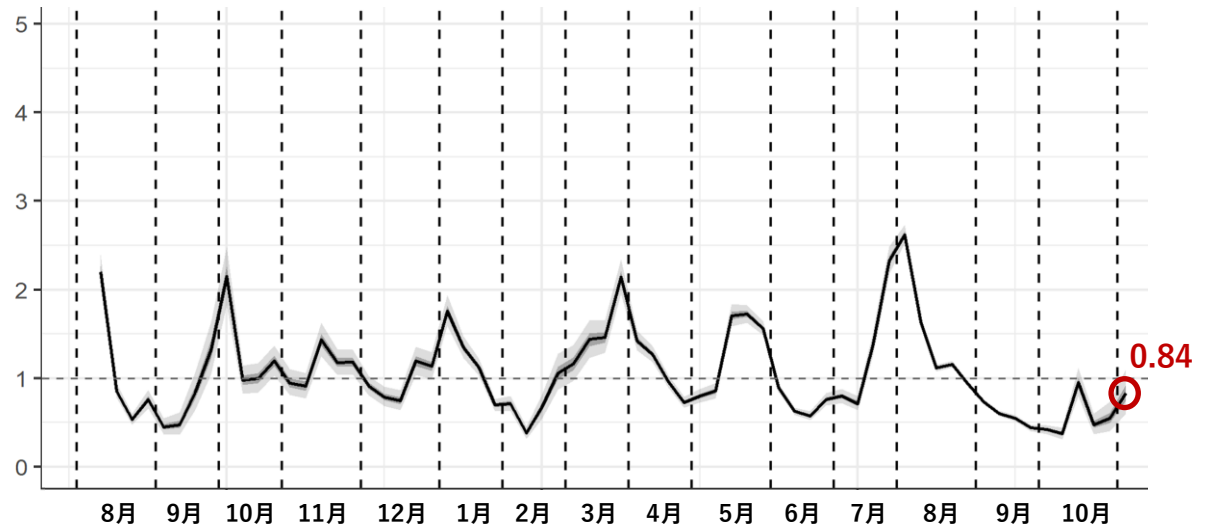

今週の新規陽性者数は、25-50人と減少もしくは横ばいで推移すると見込みます。一方、入院患者数については、引き続き15人以下と低いレベルが保たれると推定します（図7）。

図1 陽性者数の推移と実効再生産数（北部、中部、南部）

陽性者数（確定日）

週あたり観察値

北部、中部、南部医療圏
（宮古・八重山を除く）

実効再生産数

週あたり推定値

北部、中部、南部医療圏
（宮古・八重山を除く）

図2 性年齢階級別に見る新規陽性者数 (11月1日~7日)

図3 年齢階級別陽性者数の推移（週あたり）

図4 保健所管区別に見る新規陽性者数の推移

人口10万人あたり7日間合計

図5 推定感染経路 (11月1日~7日)

n=49

図6 新規陽性者数および重症度別入院患者数

図7 今後1週間（11月8日-14日）の発生見込み数