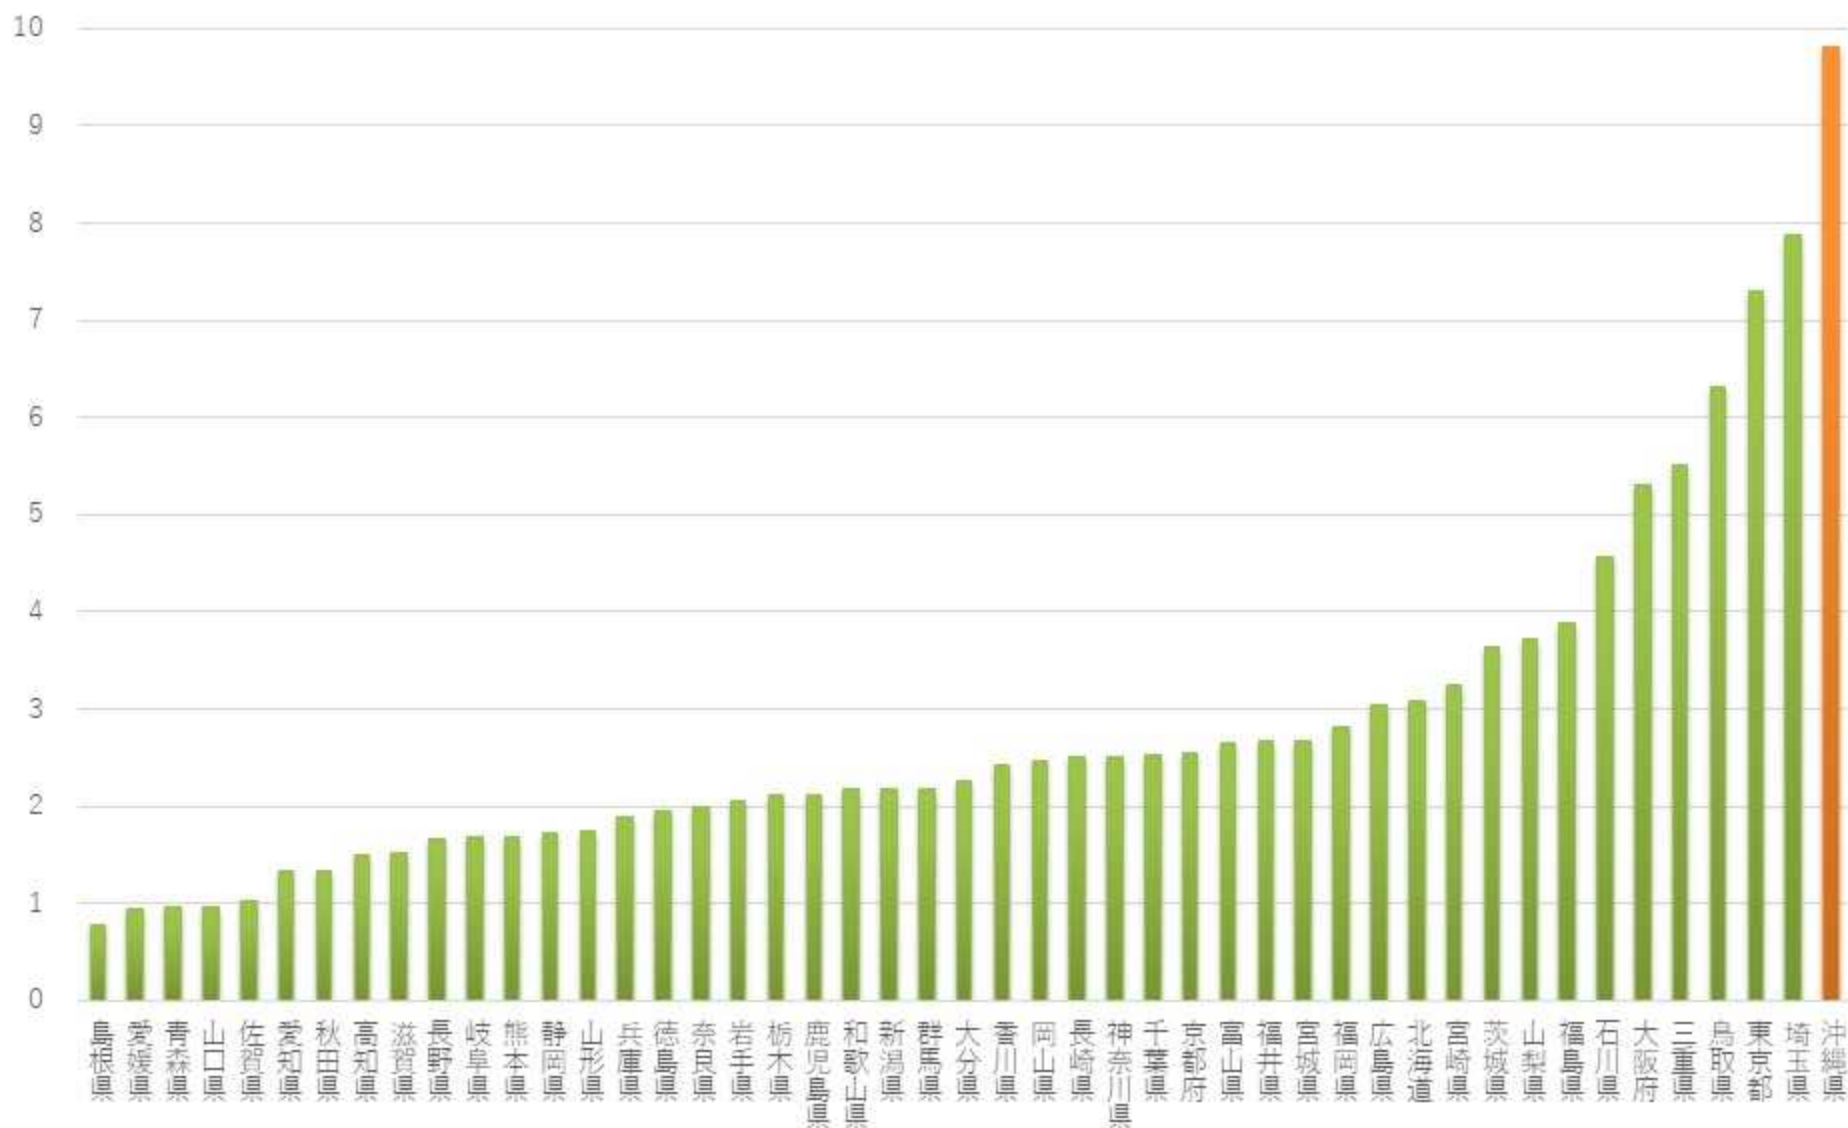

図11 都道府県別にみるPCR検査実施件数

人口千人あたり件数（2021年7月12日～7月18日）

※ 厚生労働省「新型コロナウイルスのPCR検査総実施件数（都道府県別）」をもとに筆者作図