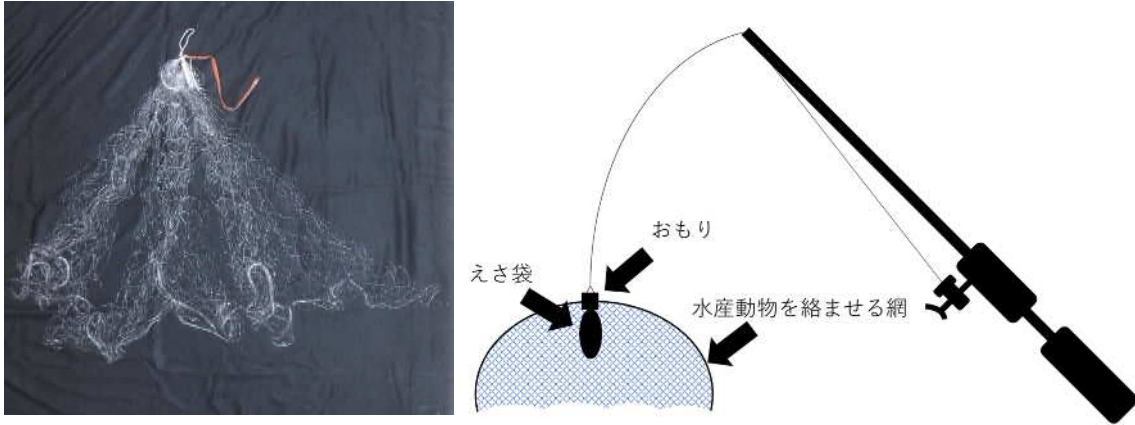

遊漁者の皆様へ

沖縄県の水面では、「かに網」等と呼ばれる下図のような漁具の使用はできません。  
沖縄県漁業調整規則により罰せられることがあります。

※「釣（つり）」とは、主に釣り糸と釣り針を有する漁具を使用し、水産動物を採捕する方法をいいます。

かに網は釣ではないので、遊漁者の方々は使用できません。