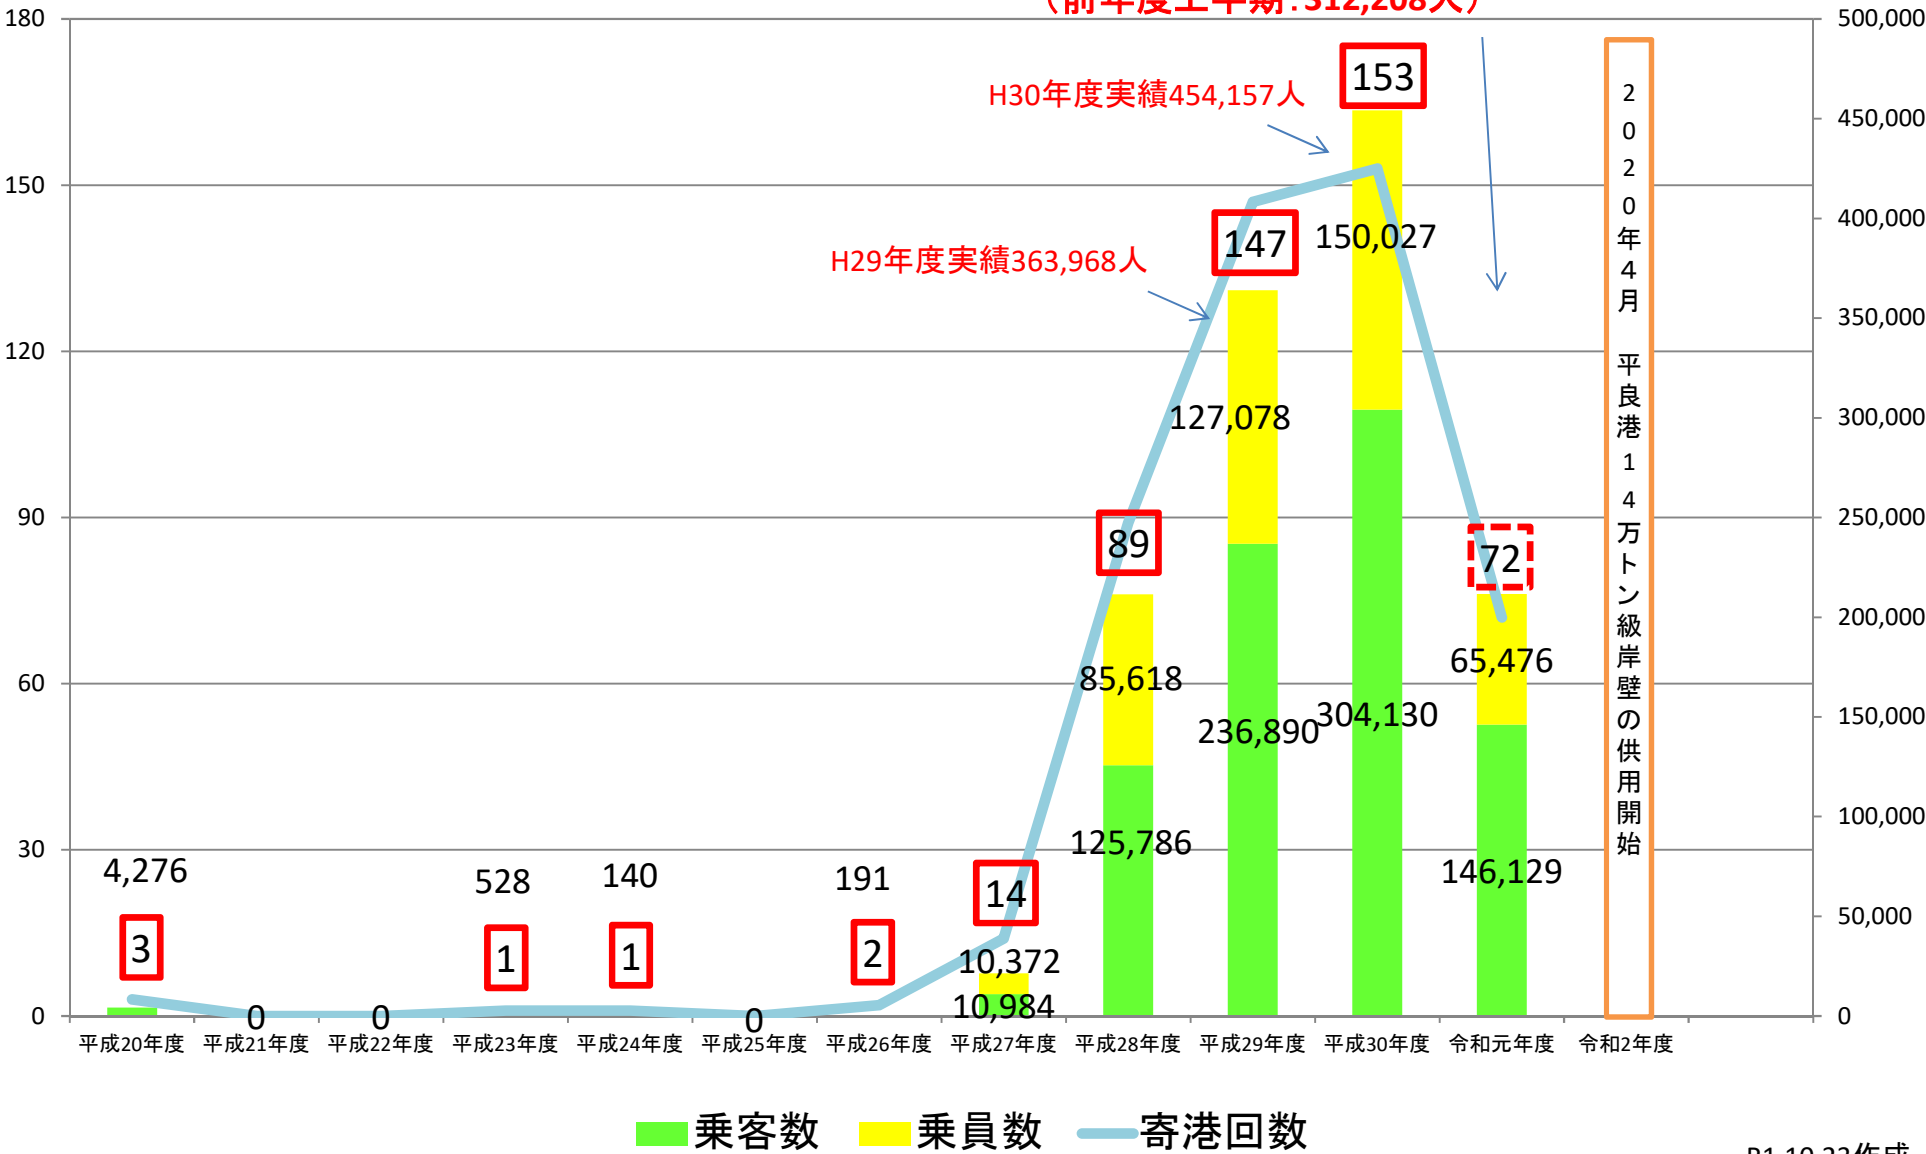

宮古圏域のクルーズ船寄港実績

作成: 沖縄県宮古事務所総務課
 引用: 宮古島市「入域観光客数について」
 沖縄県観光政策課「観光統計実態調査」

乗客乗員数(人)

令和元年度上半期 211,605人
 (前年度上半期: 312,208人)

寄港回数(回)

2020年4月 平良港14万トン級岸壁の供用開始