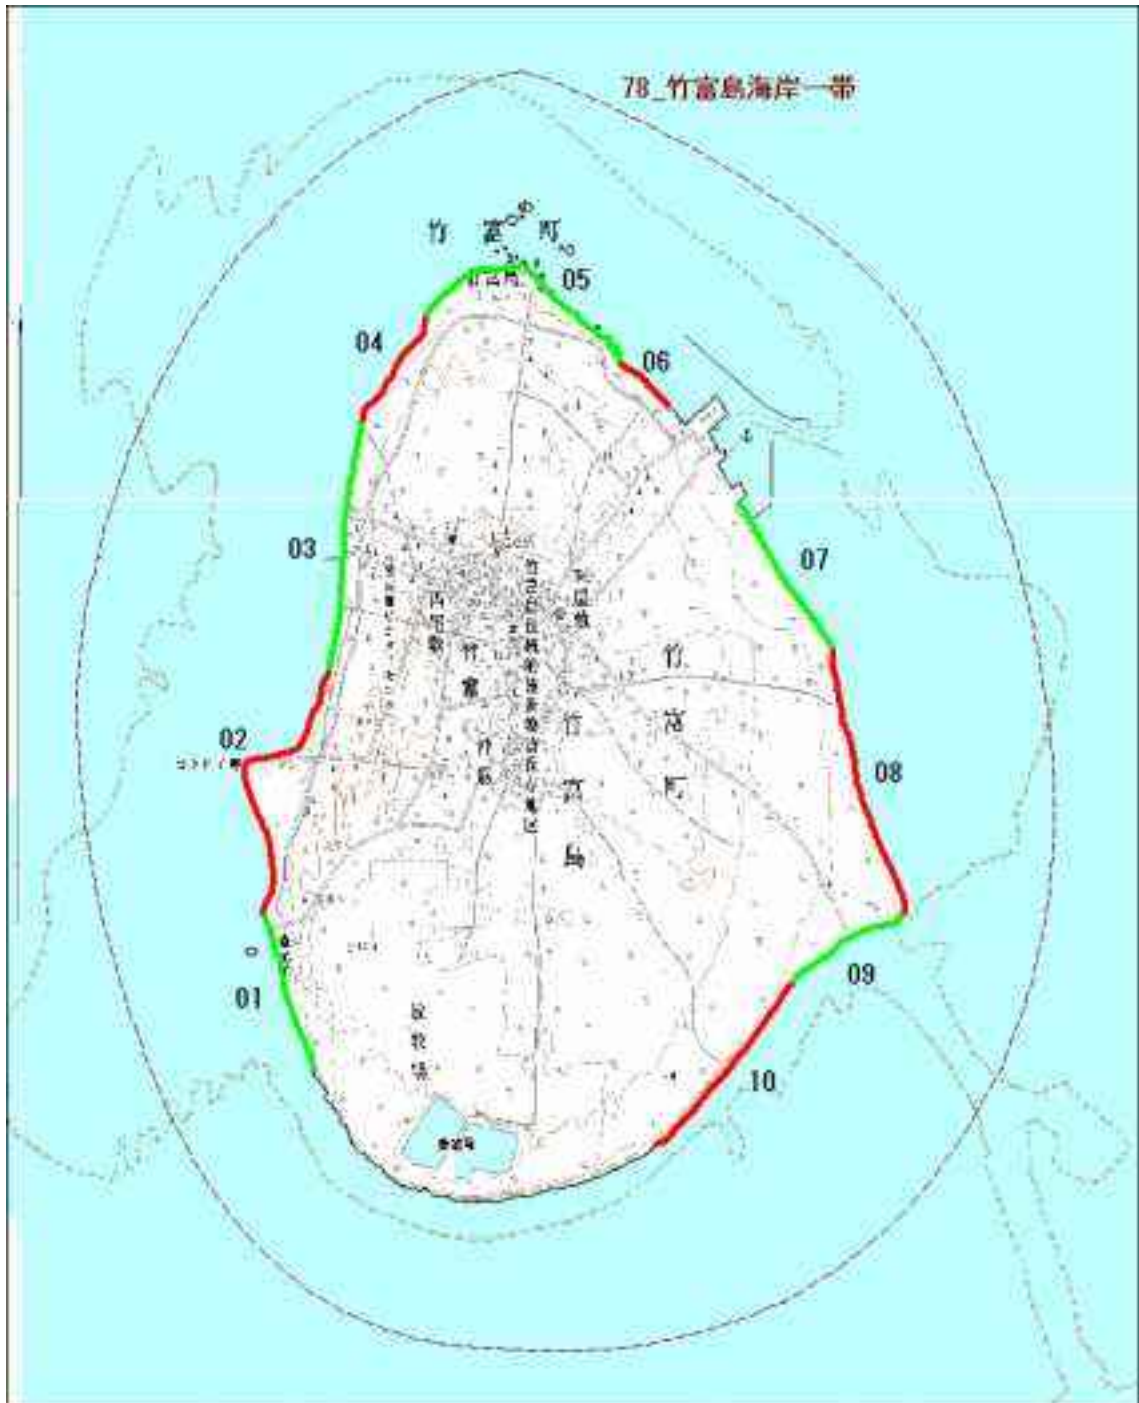

4. 八重山諸島地域（詳細図）

73_石垣島北部海岸一帯

74_石垣島北東部海岸一帯

75_石垣島東部海岸一帯

76_石垣島南部海岸一帯～77_石垣島西部海岸一帯

78_竹富島海岸一帯

79_黑島海岸一帶

80_新城島海岸一帯

81_小浜島海岸一帯、82_由布島海岸一帯

83_鳩間島海岸一帯

84_波照間島海岸一帯

85_西表島北西部海岸一帯

86_西表島北東部海岸一帶

87_西表島南東部海岸一帯

88_西表島南西部海岸一帶

89_与那国島北西部海岸一帯～91_与那国島南部海岸一帯

92_北大東島海岸一帯

93_南大東島海岸一帶