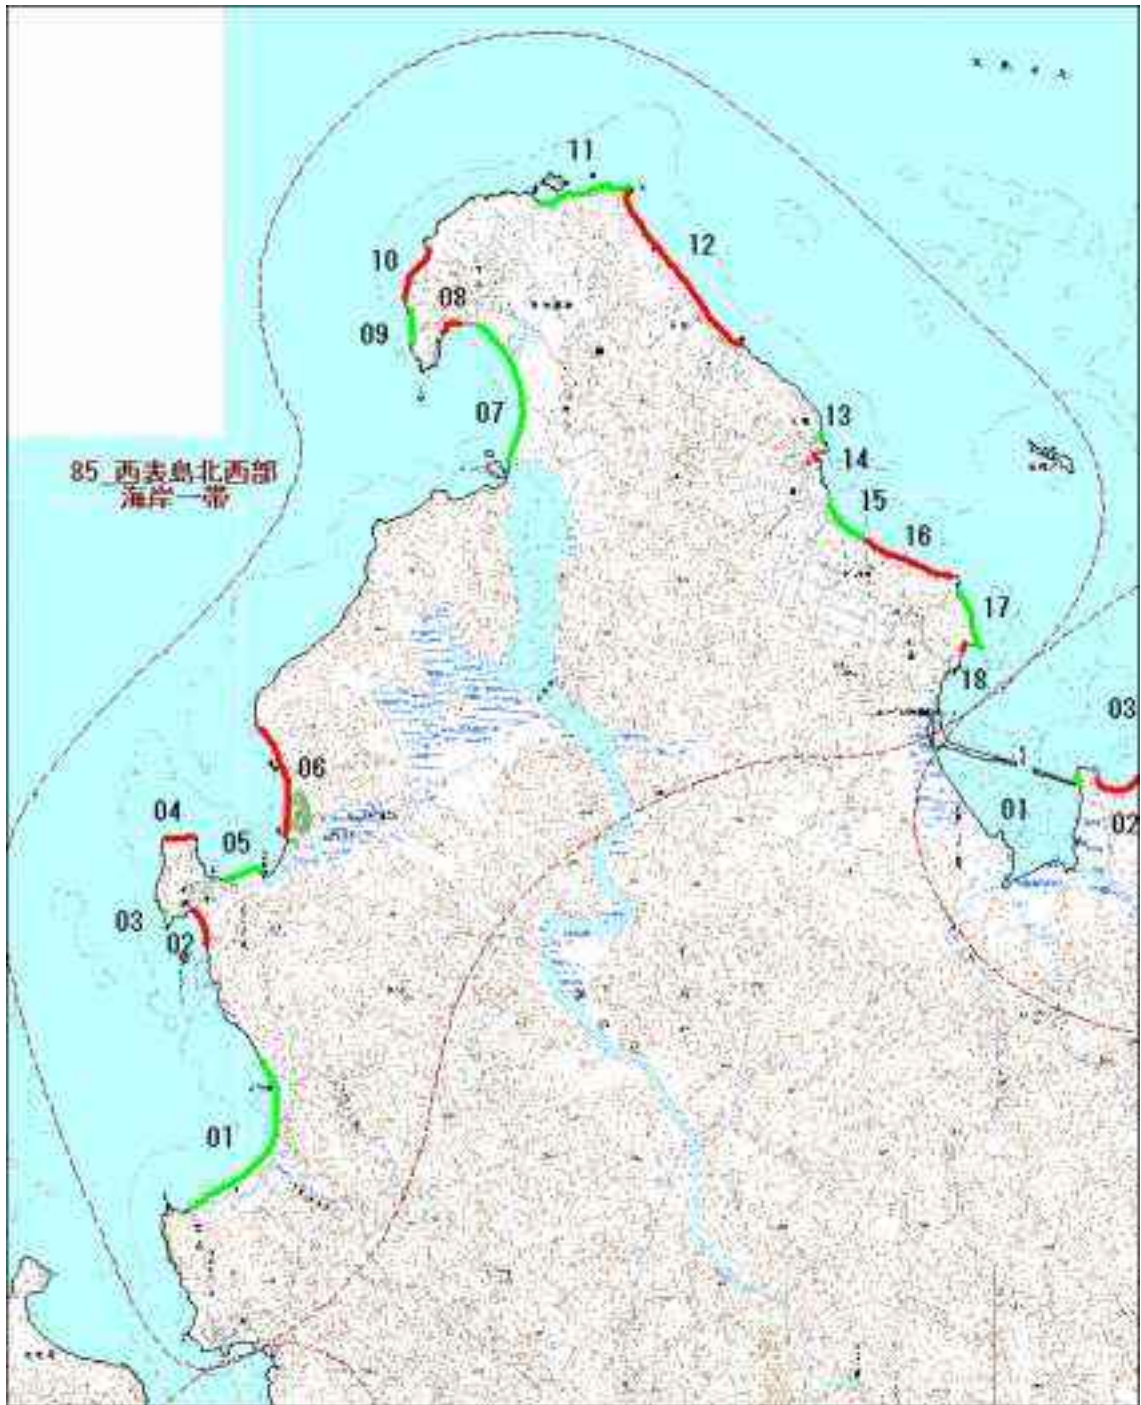

4. 八重山諸島地域（詳細図）

73_石垣島北部海岸一帯

74_石垣島北東部海岸一帯

75_石垣島東部海岸一帯

76_石垣島南部海岸一帯～77_石垣島西部海岸一帯

78_竹富島海岸一帯

79_黑島海岸一帶

80_新城島海岸一帯

81_小浜島海岸一帯、82_由布島海岸一帯

83_鳩間島海岸一帯

84_波照間島海岸一帯

85_西表島北西部海岸一帯

86_西表島北東部海岸一帶

87_西表島南東部海岸一帯

88_西表島南西部海岸一帶

89_与那国島北西部海岸一帯～91_与那国島南部海岸一帯

92_北大東島海岸一帯

93_南大東島海岸一帶