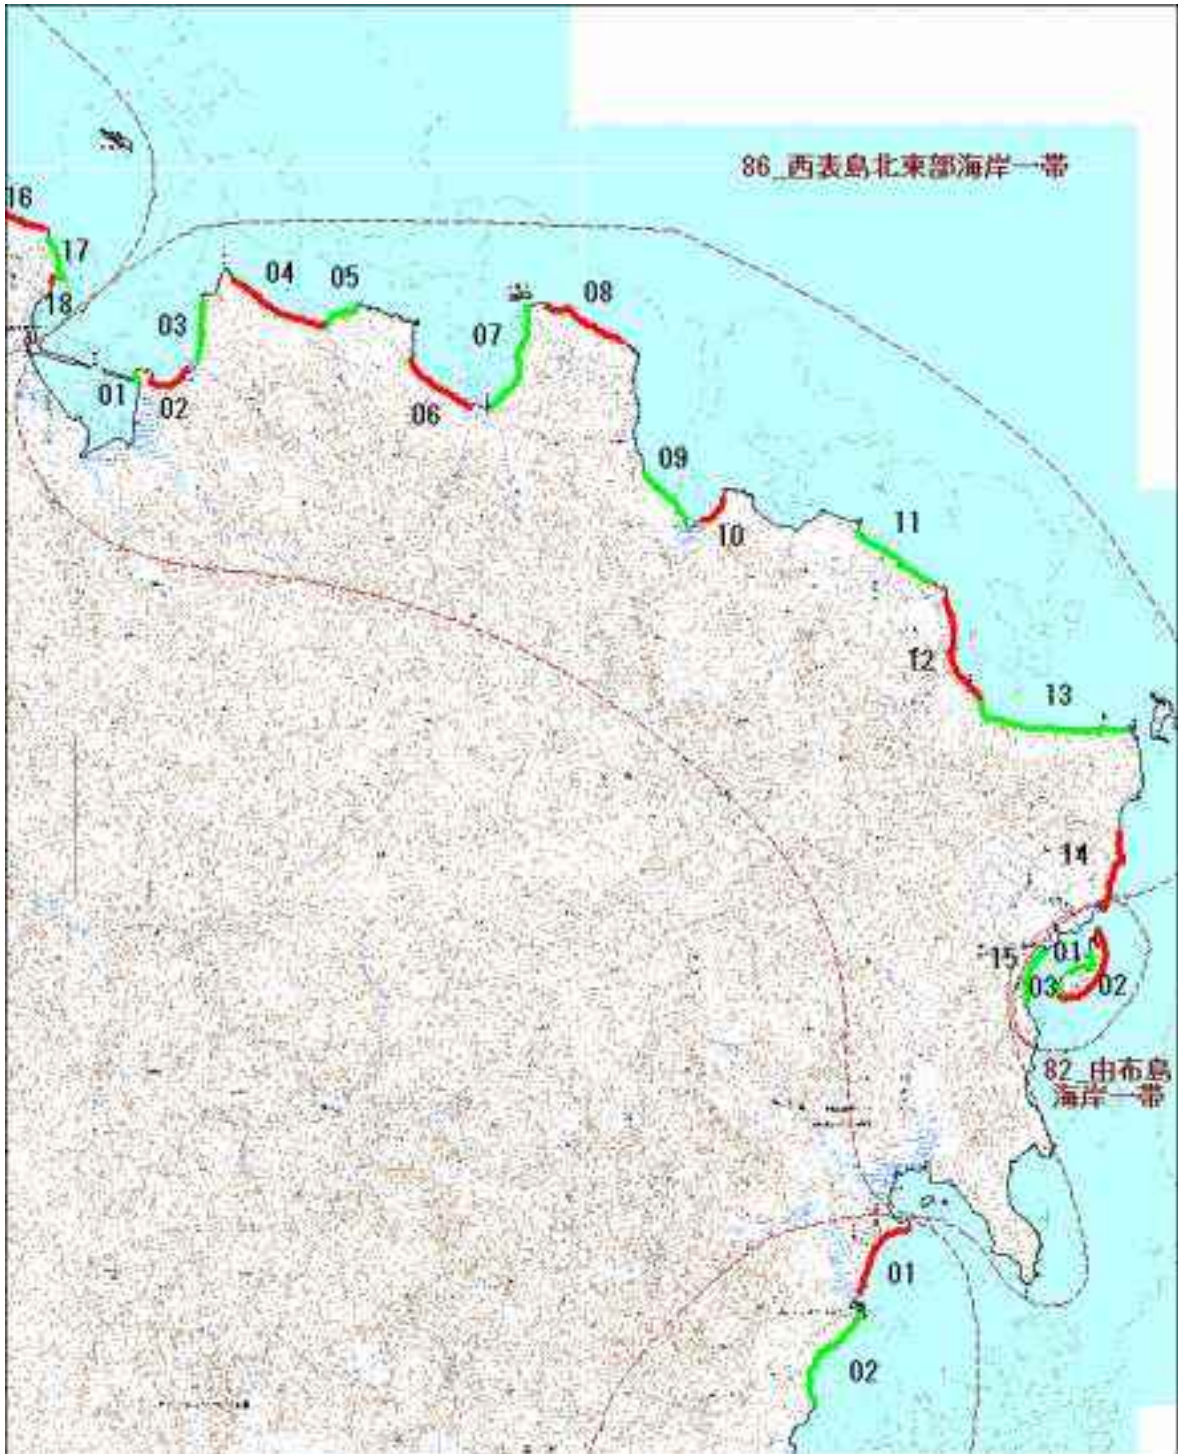

4. 八重山諸島地域（詳細図）

73_石垣島北部海岸一帯

74_石垣島北東部海岸一帯

75_石垣島東部海岸一帯

76_石垣島南部海岸一帯～77_石垣島西部海岸一帯

78_竹富島海岸一帯

79_黑島海岸一帶

80_新城島海岸一帯

81_小浜島海岸一帯、82_由布島海岸一帯

83_鳩間島海岸一帯

84_波照間島海岸一帯

85_西表島北西部海岸一帯

86_西表島北東部海岸一帶

87_西表島南東部海岸一帯

88_西表島南西部海岸一帶

89_与那国島北西部海岸一帯～91_与那国島南部海岸一帯

92_北大東島海岸一帯

93_南大東島海岸一帶