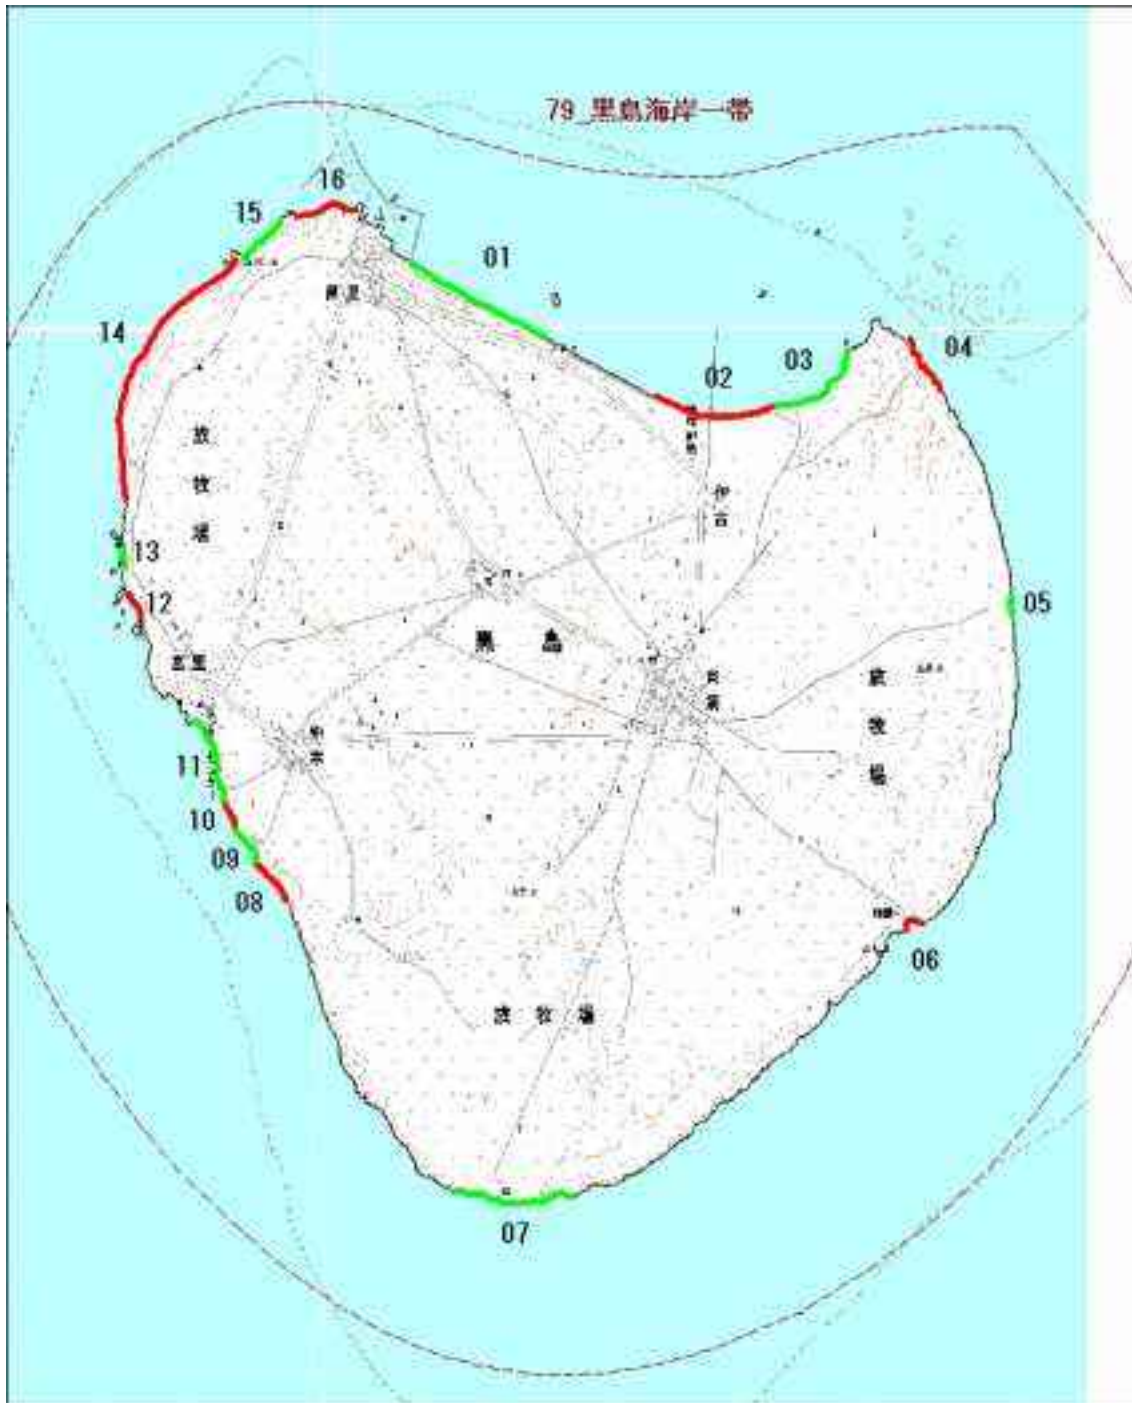

4. 八重山諸島地域（詳細図）

73_石垣島北部海岸一帯

74_石垣島北東部海岸一帯

75_石垣島東部海岸一帯

76_石垣島南部海岸一帯～77_石垣島西部海岸一帯

78_竹富島海岸一帯

79_黑島海岸一帶

80_新城島海岸一帯

81_小浜島海岸一帯、82_由布島海岸一帯

83_鳩間島海岸一帯

84_波照間島海岸一帯

85_西表島北西部海岸一帯

86_西表島北東部海岸一帶

87_西表島南東部海岸一帯

88_西表島南西部海岸一帶

89_与那国島北西部海岸一帯～91_与那国島南部海岸一帯

92_北大東島海岸一帯

93_南大東島海岸一帶