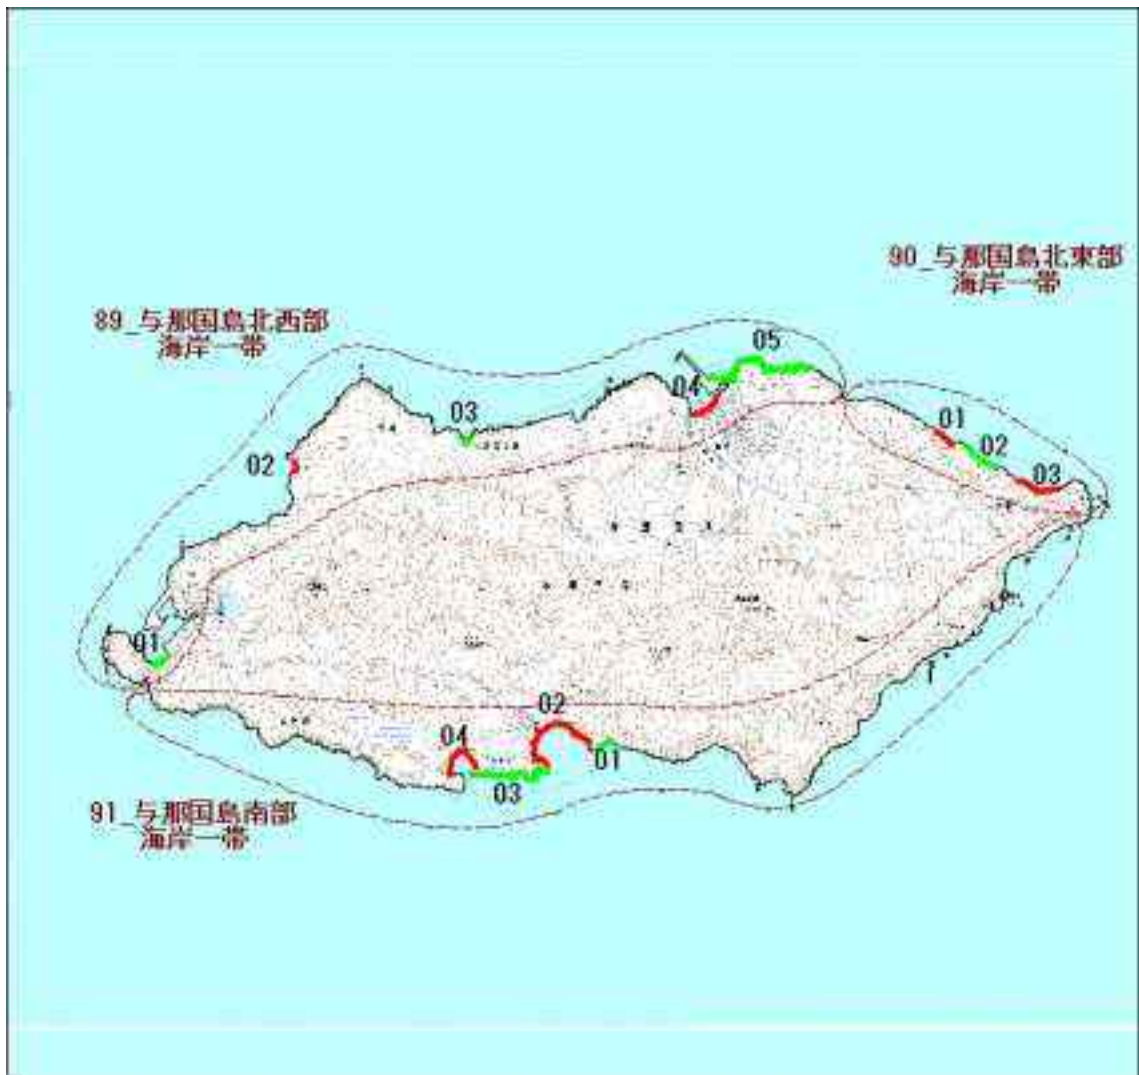

4. 八重山諸島地域（詳細図）

73_石垣島北部海岸一帯

74_石垣島北東部海岸一帯

75_石垣島東部海岸一帯

76_石垣島南部海岸一帯～77_石垣島西部海岸一帯

78_竹富島海岸一帯

79_黑島海岸一帶

80_新城島海岸一帯

81_小浜島海岸一帯、82_由布島海岸一帯

83_鳩間島海岸一帯

84_波照間島海岸一帯

85_西表島北西部海岸一帯

86_西表島北東部海岸一帶

87_西表島南東部海岸一帯

88_西表島南西部海岸一帶

89_与那国島北西部海岸一帯～91_与那国島南部海岸一帯

92_北大東島海岸一帯

93_南大東島海岸一帶