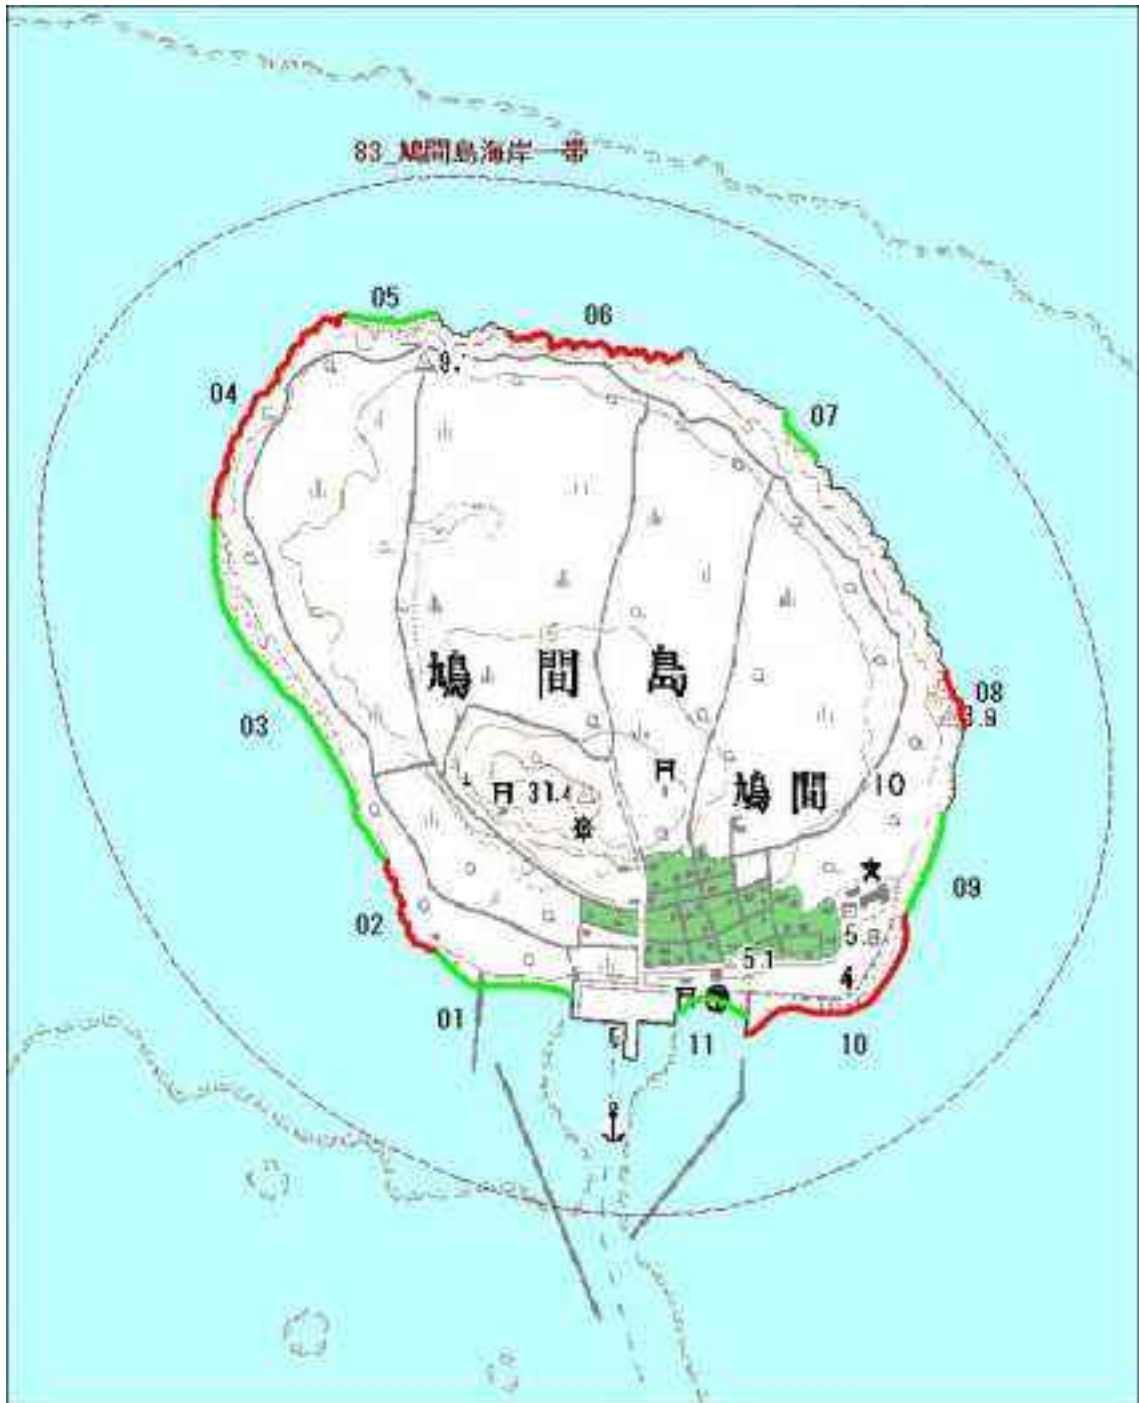

4. 八重山諸島地域（詳細図）

73_石垣島北部海岸一帯

74_石垣島北東部海岸一帯

75_石垣島東部海岸一帯

76_石垣島南部海岸一帯～77_石垣島西部海岸一帯

78_竹富島海岸一帯

79_黑島海岸一帶

80_新城島海岸一帯

81_小浜島海岸一帯、82_由布島海岸一帯

83_鳩間島海岸一帯

84_波照間島海岸一帯

85_西表島北西部海岸一帯

86_西表島北東部海岸一帶

87_西表島南東部海岸一帯

88_西表島南西部海岸一帶

89_与那国島北西部海岸一帯～91_与那国島南部海岸一帯

92_北大東島海岸一帯

93_南大東島海岸一帶