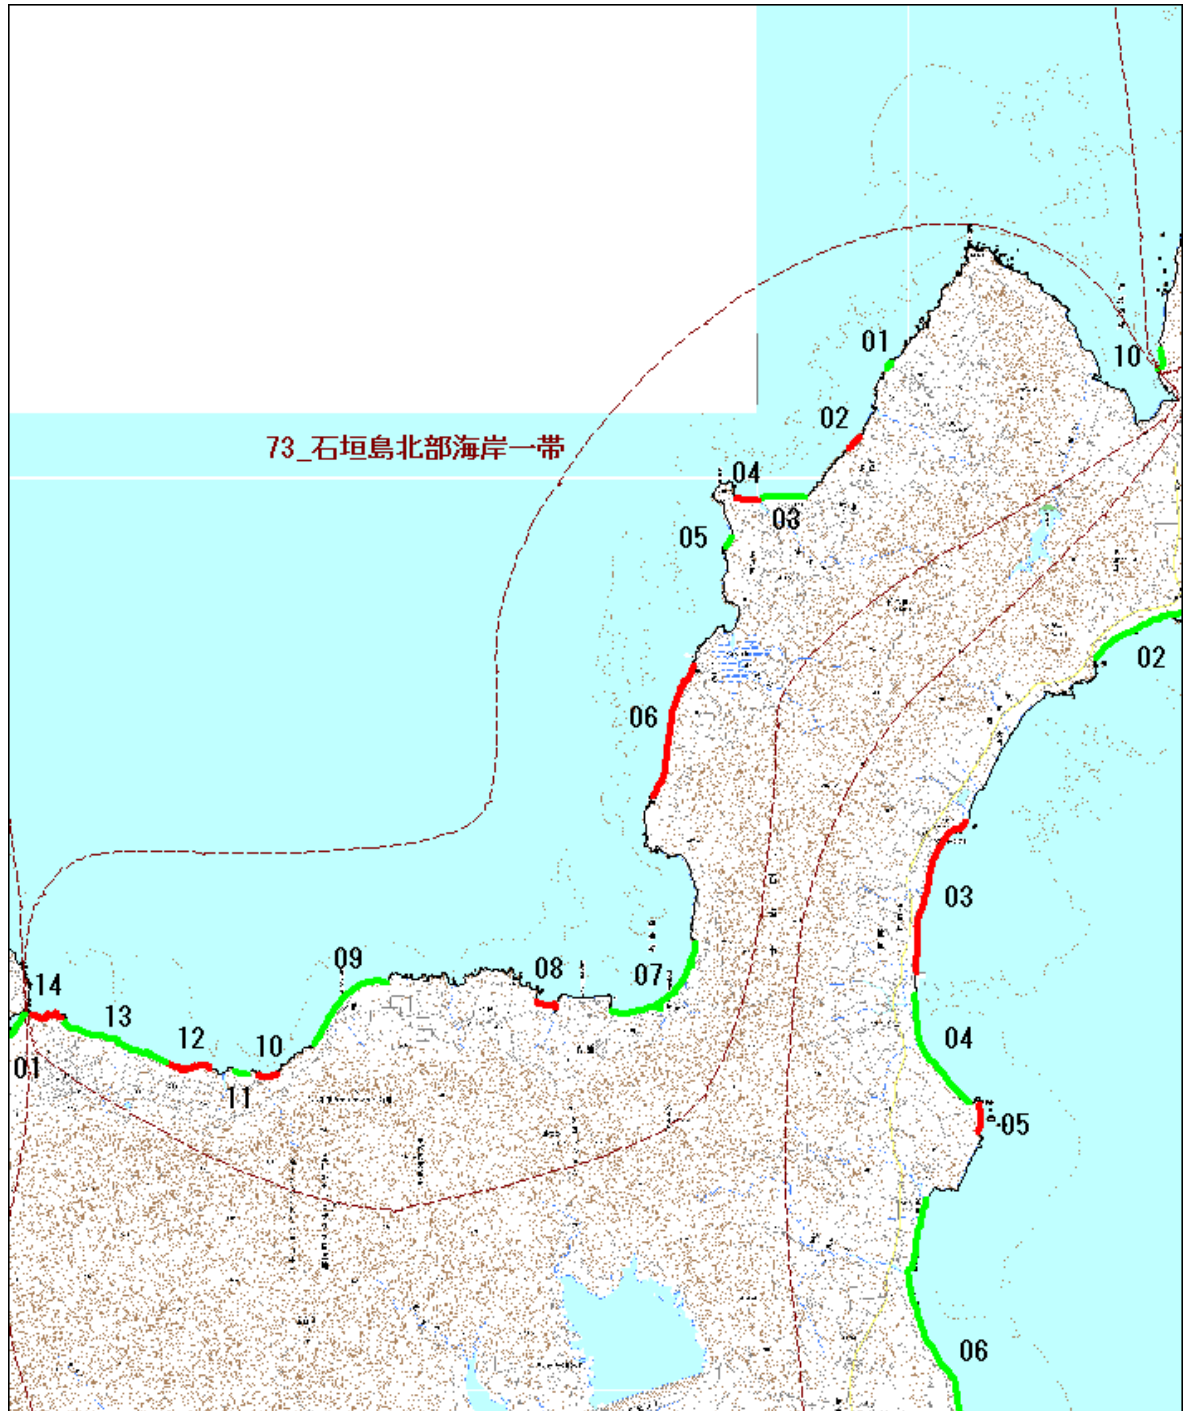

4. 八重山諸島地域（詳細図）

73_石垣島北部海岸一帯

74_石垣島北東部海岸一帯

75_石垣島東部海岸一帯

76_石垣島南部海岸一帯～77_石垣島西部海岸一帯

78_竹富島海岸一帯

79_黑島海岸一帶

80_新城島海岸一帯

81_小浜島海岸一帯、82_由布島海岸一帯

83_鳩間島海岸一帯

84_波照間島海岸一帯

85_西表島北西部海岸一帯

86_西表島北東部海岸一帶

87_西表島南東部海岸一帯

88_西表島南西部海岸一帶

89_与那国島北西部海岸一帯～91_与那国島南部海岸一帯

92_北大東島海岸一帯

93_南大東島海岸一帶