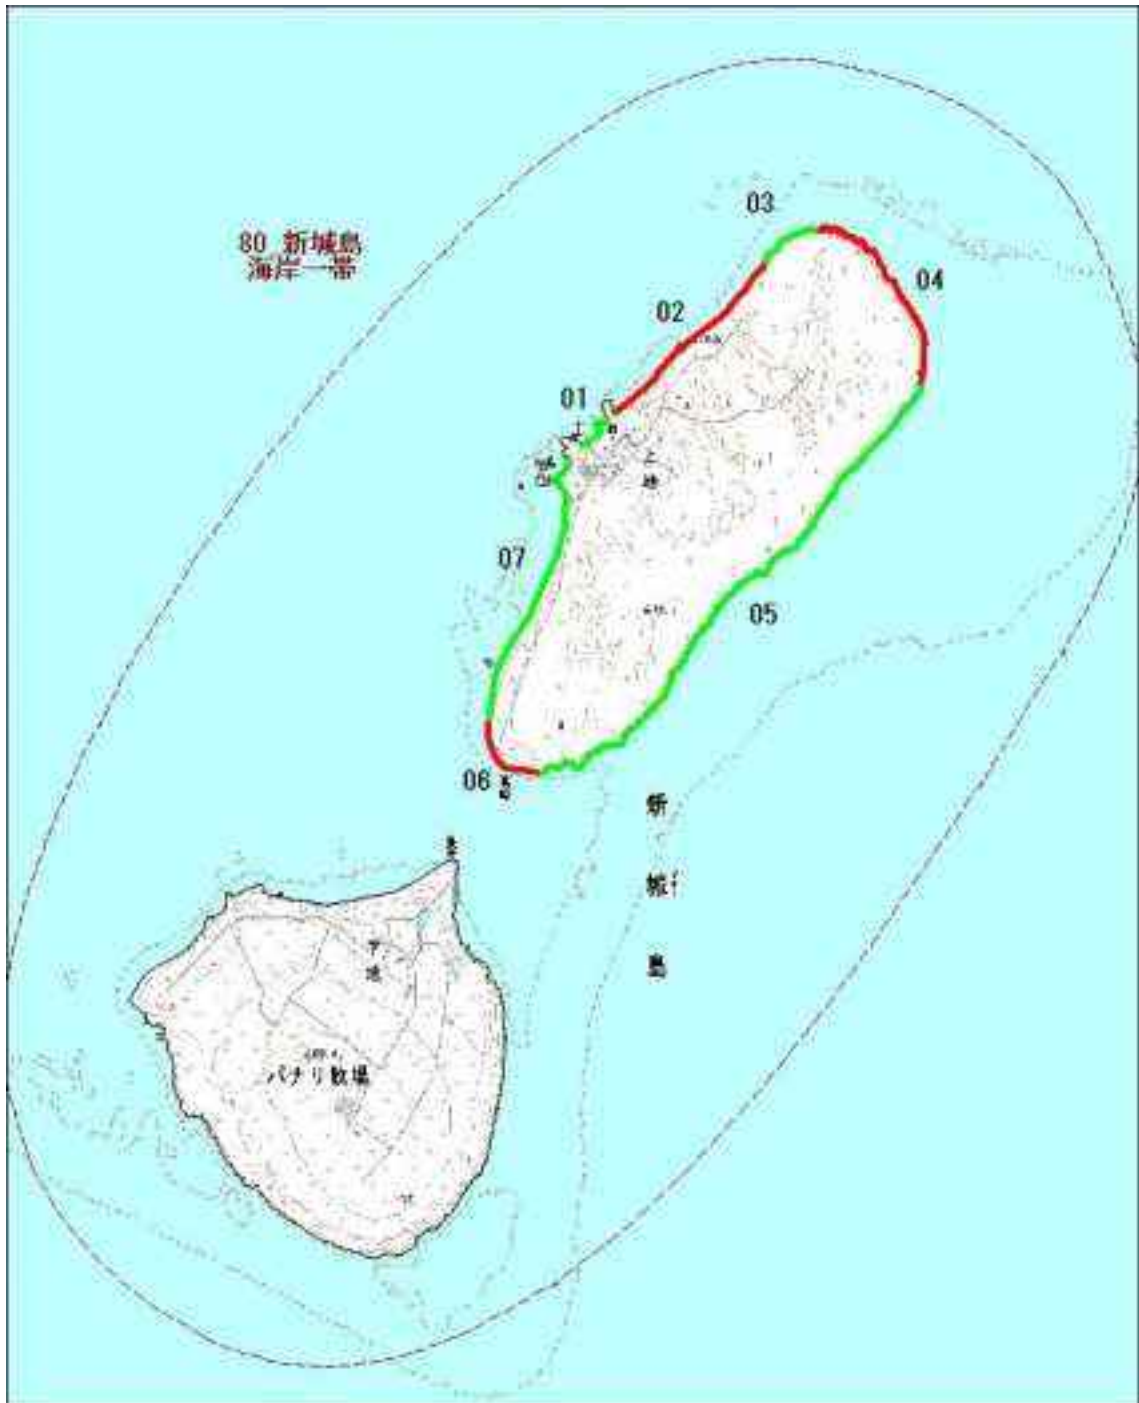

4. 八重山諸島地域（詳細図）

73_石垣島北部海岸一帯

74_石垣島北東部海岸一帯

75_石垣島東部海岸一帯

76_石垣島南部海岸一帯～77_石垣島西部海岸一帯

78_竹富島海岸一帯

79_黑島海岸一帶

80_新城島海岸一帯

81_小浜島海岸一帯、82_由布島海岸一帯

83_鳩間島海岸一帯

84_波照間島海岸一帯

85_西表島北西部海岸一帯

86_西表島北東部海岸一帶

87_西表島南東部海岸一帯

88_西表島南西部海岸一帶

89_与那国島北西部海岸一帯～91_与那国島南部海岸一帯

92_北大東島海岸一帯

93_南大東島海岸一帶