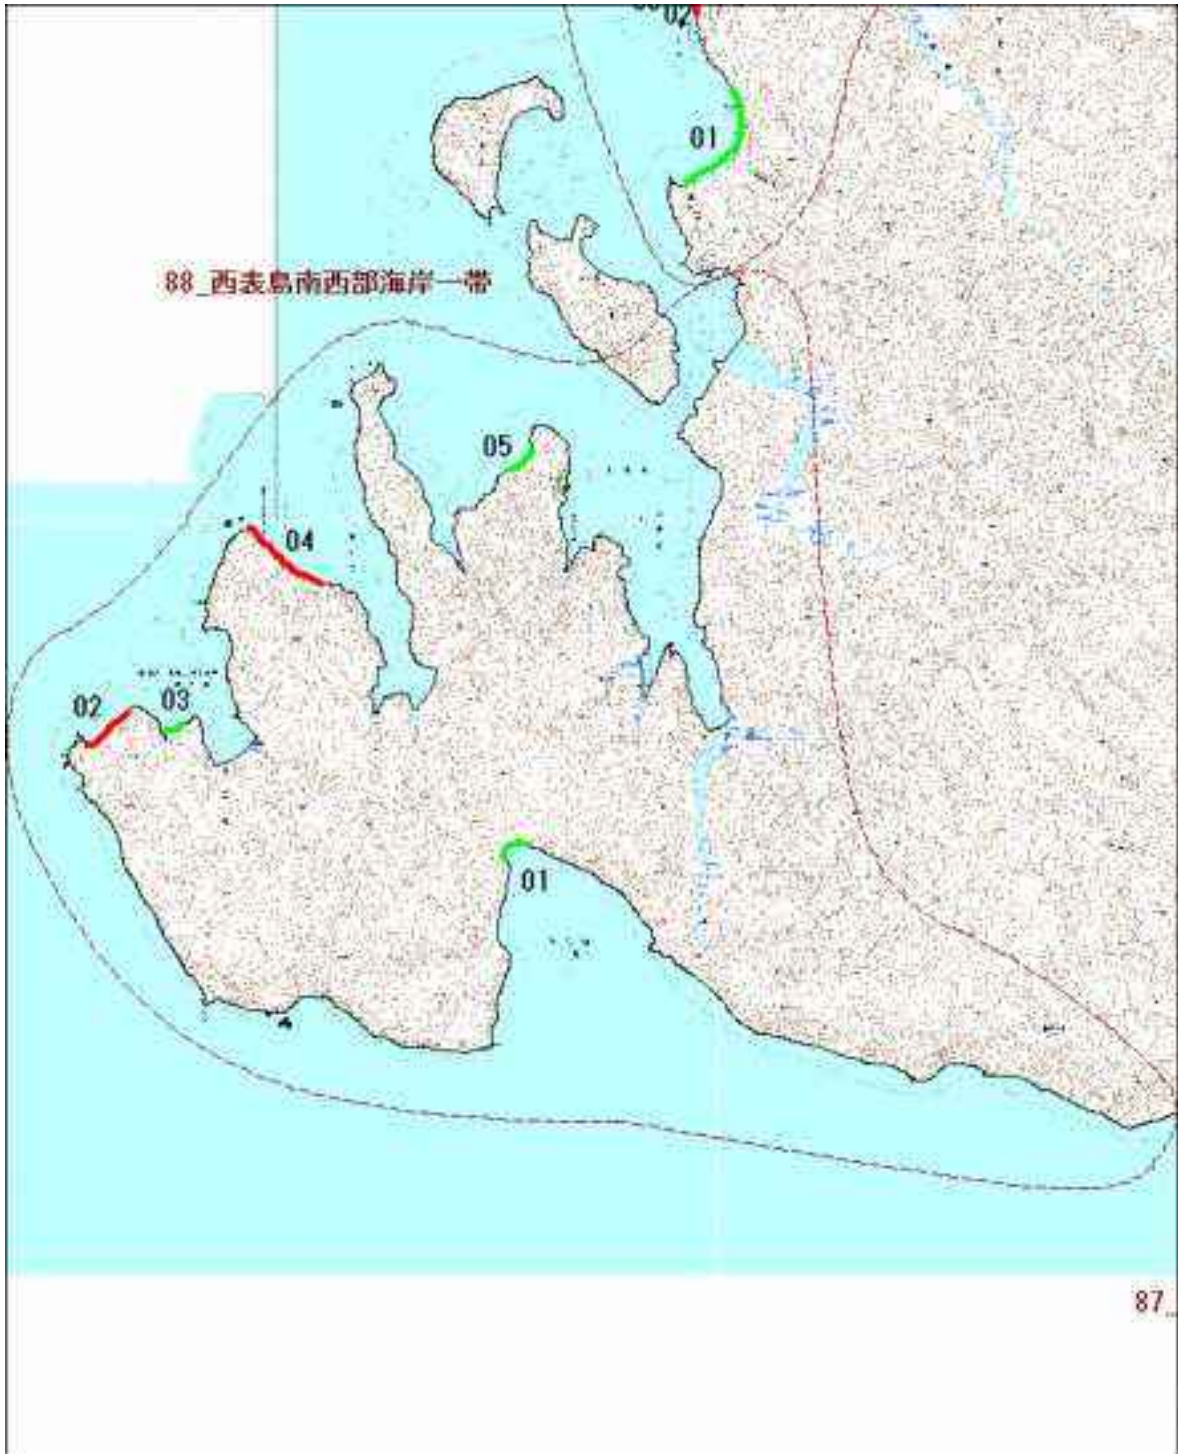

4. 八重山諸島地域（詳細図）

73_石垣島北部海岸一帯

74_石垣島北東部海岸一帯

75_石垣島東部海岸一帯

76_石垣島南部海岸一帯～77_石垣島西部海岸一帯

78_竹富島海岸一帯

79_黑島海岸一帶

80_新城島海岸一帯

81_小浜島海岸一帯、82_由布島海岸一帯

83_鳩間島海岸一帯

84_波照間島海岸一帯

85_西表島北西部海岸一帯

86_西表島北東部海岸一帶

87_西表島南東部海岸一帯

88_西表島南西部海岸一帶

89_与那国島北西部海岸一帯～91_与那国島南部海岸一帯

92_北大東島海岸一帯

93_南大東島海岸一帶