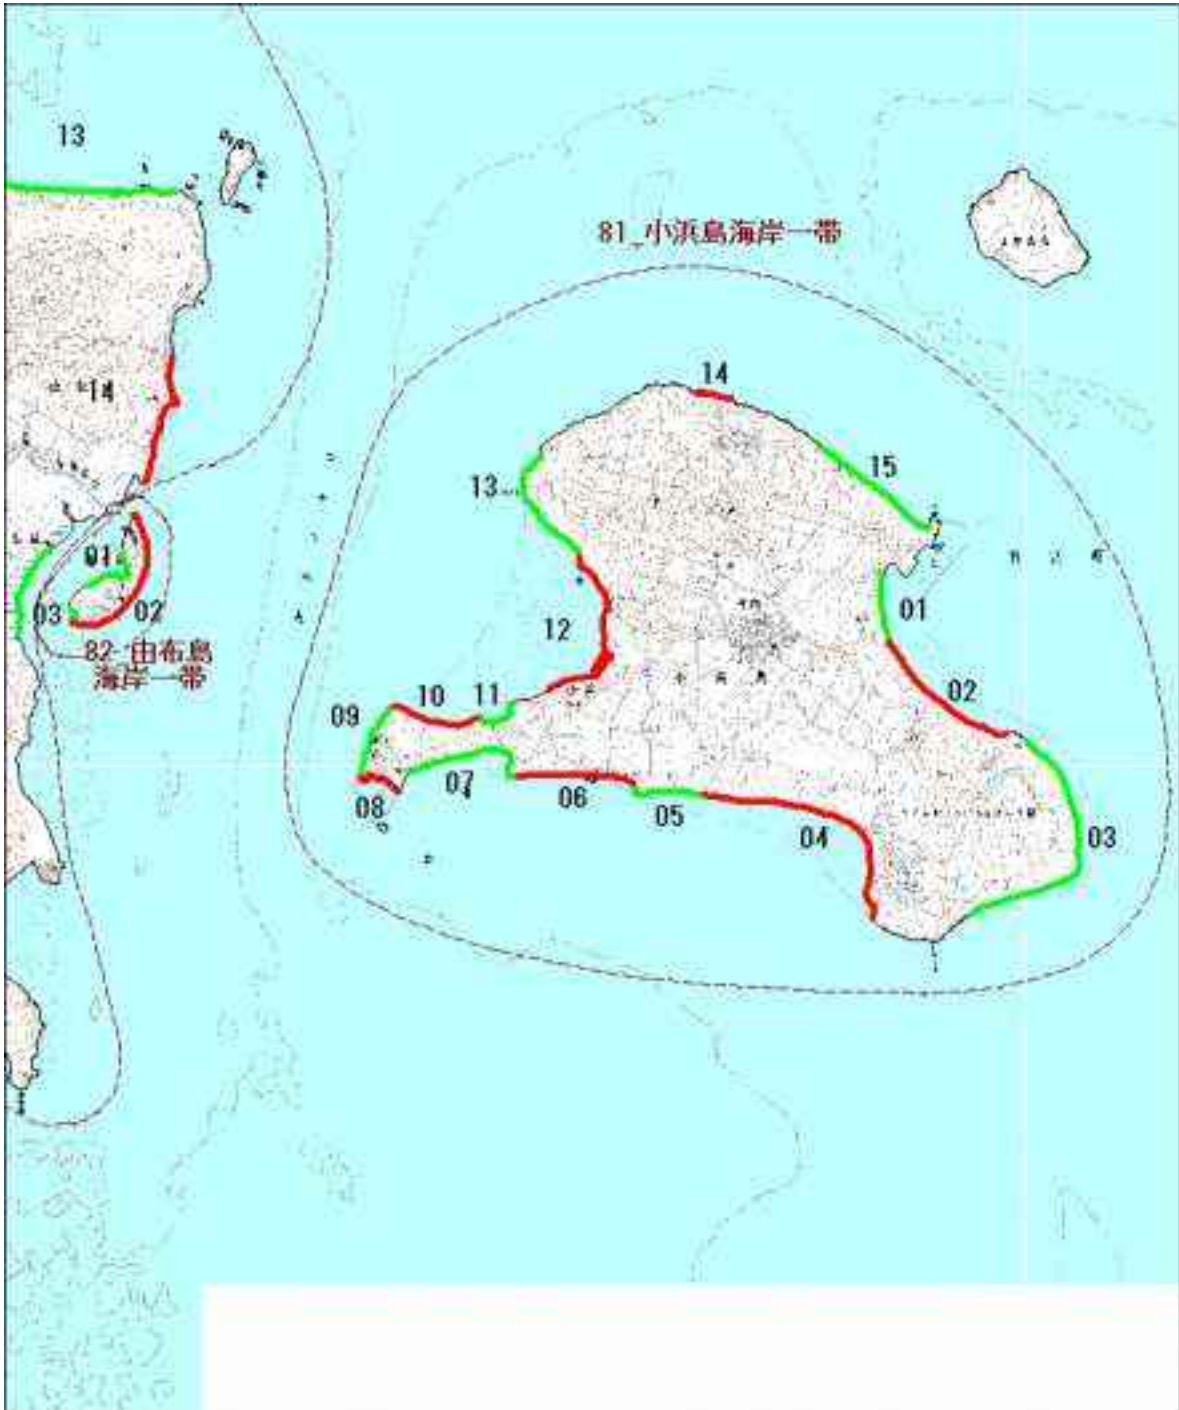

4. 八重山諸島地域（詳細図）

73_石垣島北部海岸一帯

74_石垣島北東部海岸一帯

75_石垣島東部海岸一帯

76_石垣島南部海岸一帯～77_石垣島西部海岸一帯

78_竹富島海岸一帯

79_黑島海岸一帶

80_新城島海岸一帯

81_小浜島海岸一帯、82_由布島海岸一帯

83_鳩間島海岸一帯

84_波照間島海岸一帯

85_西表島北西部海岸一帯

86_西表島北東部海岸一帶

87_西表島南東部海岸一帯

88_西表島南西部海岸一帶

89_与那国島北西部海岸一帯～91_与那国島南部海岸一帯

92_北大東島海岸一帯

93_南大東島海岸一帶