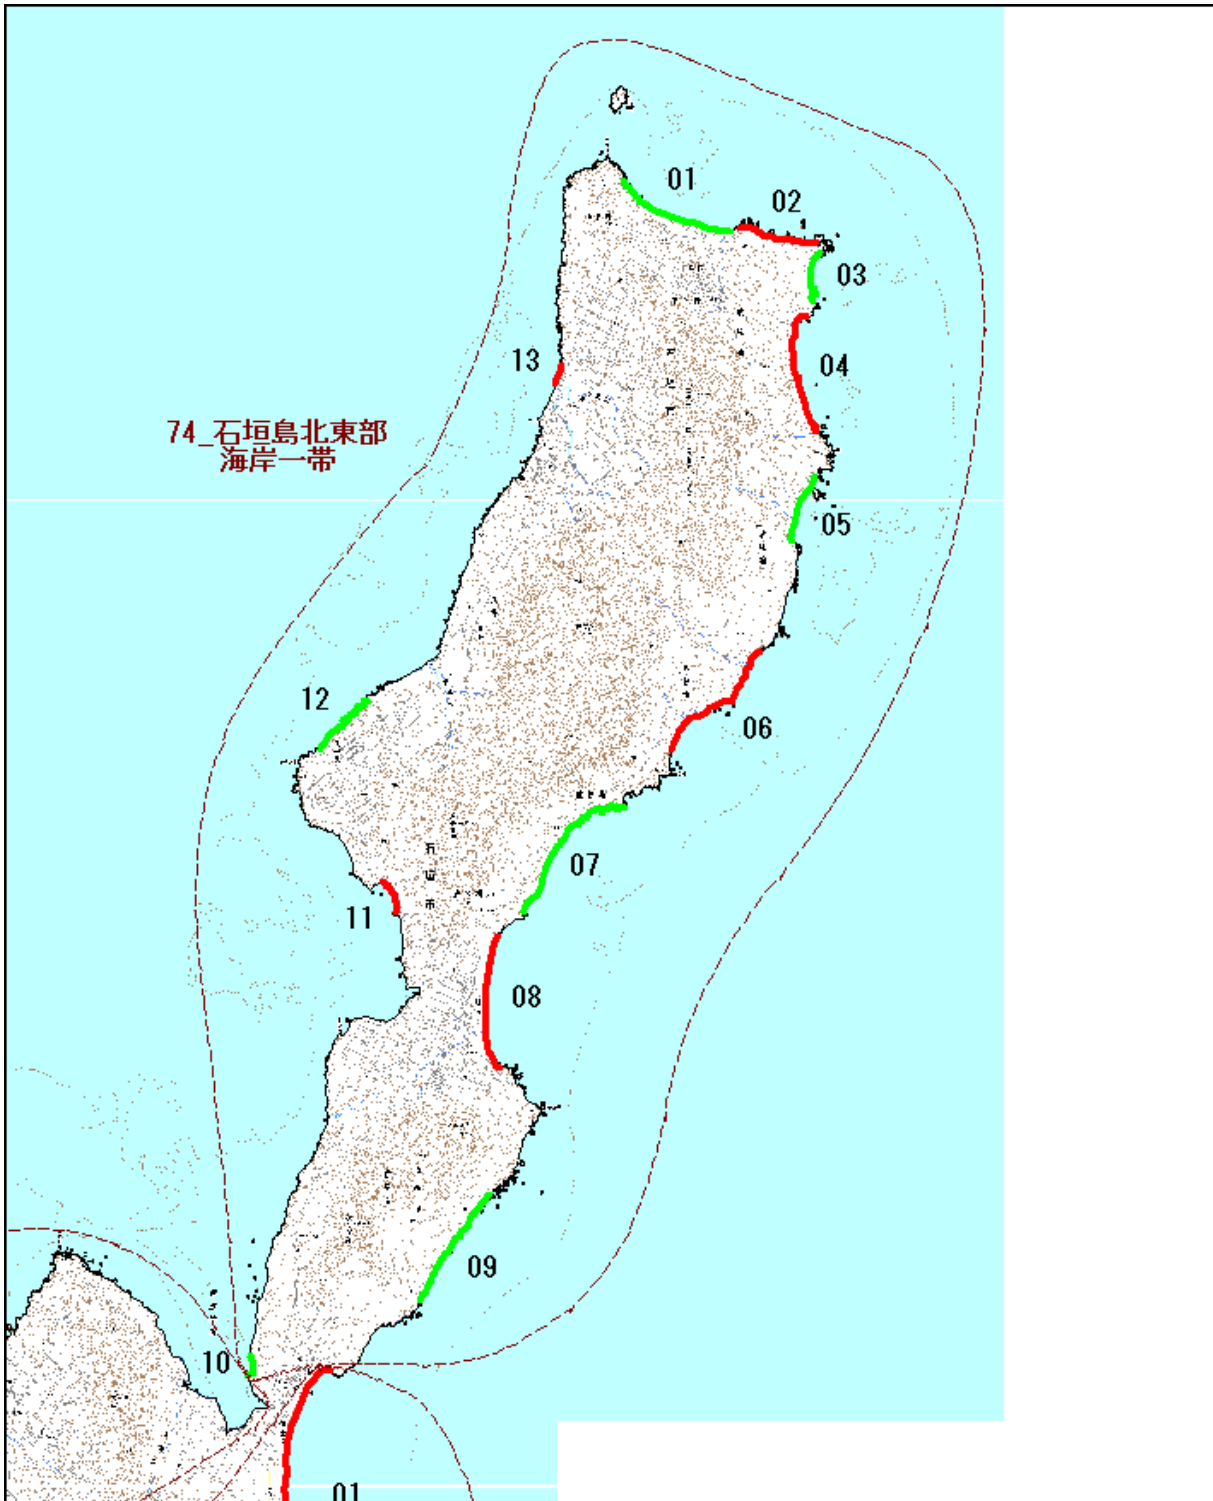

4. 八重山諸島地域（詳細図）

73_石垣島北部海岸一帯

74_石垣島北東部海岸一帯

75_石垣島東部海岸一帯

76_石垣島南部海岸一帯～77_石垣島西部海岸一帯

78_竹富島海岸一帯

79_黑島海岸一帶

80_新城島海岸一帯

81_小浜島海岸一帯、82_由布島海岸一帯

83_鳩間島海岸一帯

84_波照間島海岸一帯

85_西表島北西部海岸一帯

86_西表島北東部海岸一帶

87_西表島南東部海岸一帯

88_西表島南西部海岸一帶

89_与那国島北西部海岸一帯～91_与那国島南部海岸一帯

92_北大東島海岸一帯

93_南大東島海岸一帶