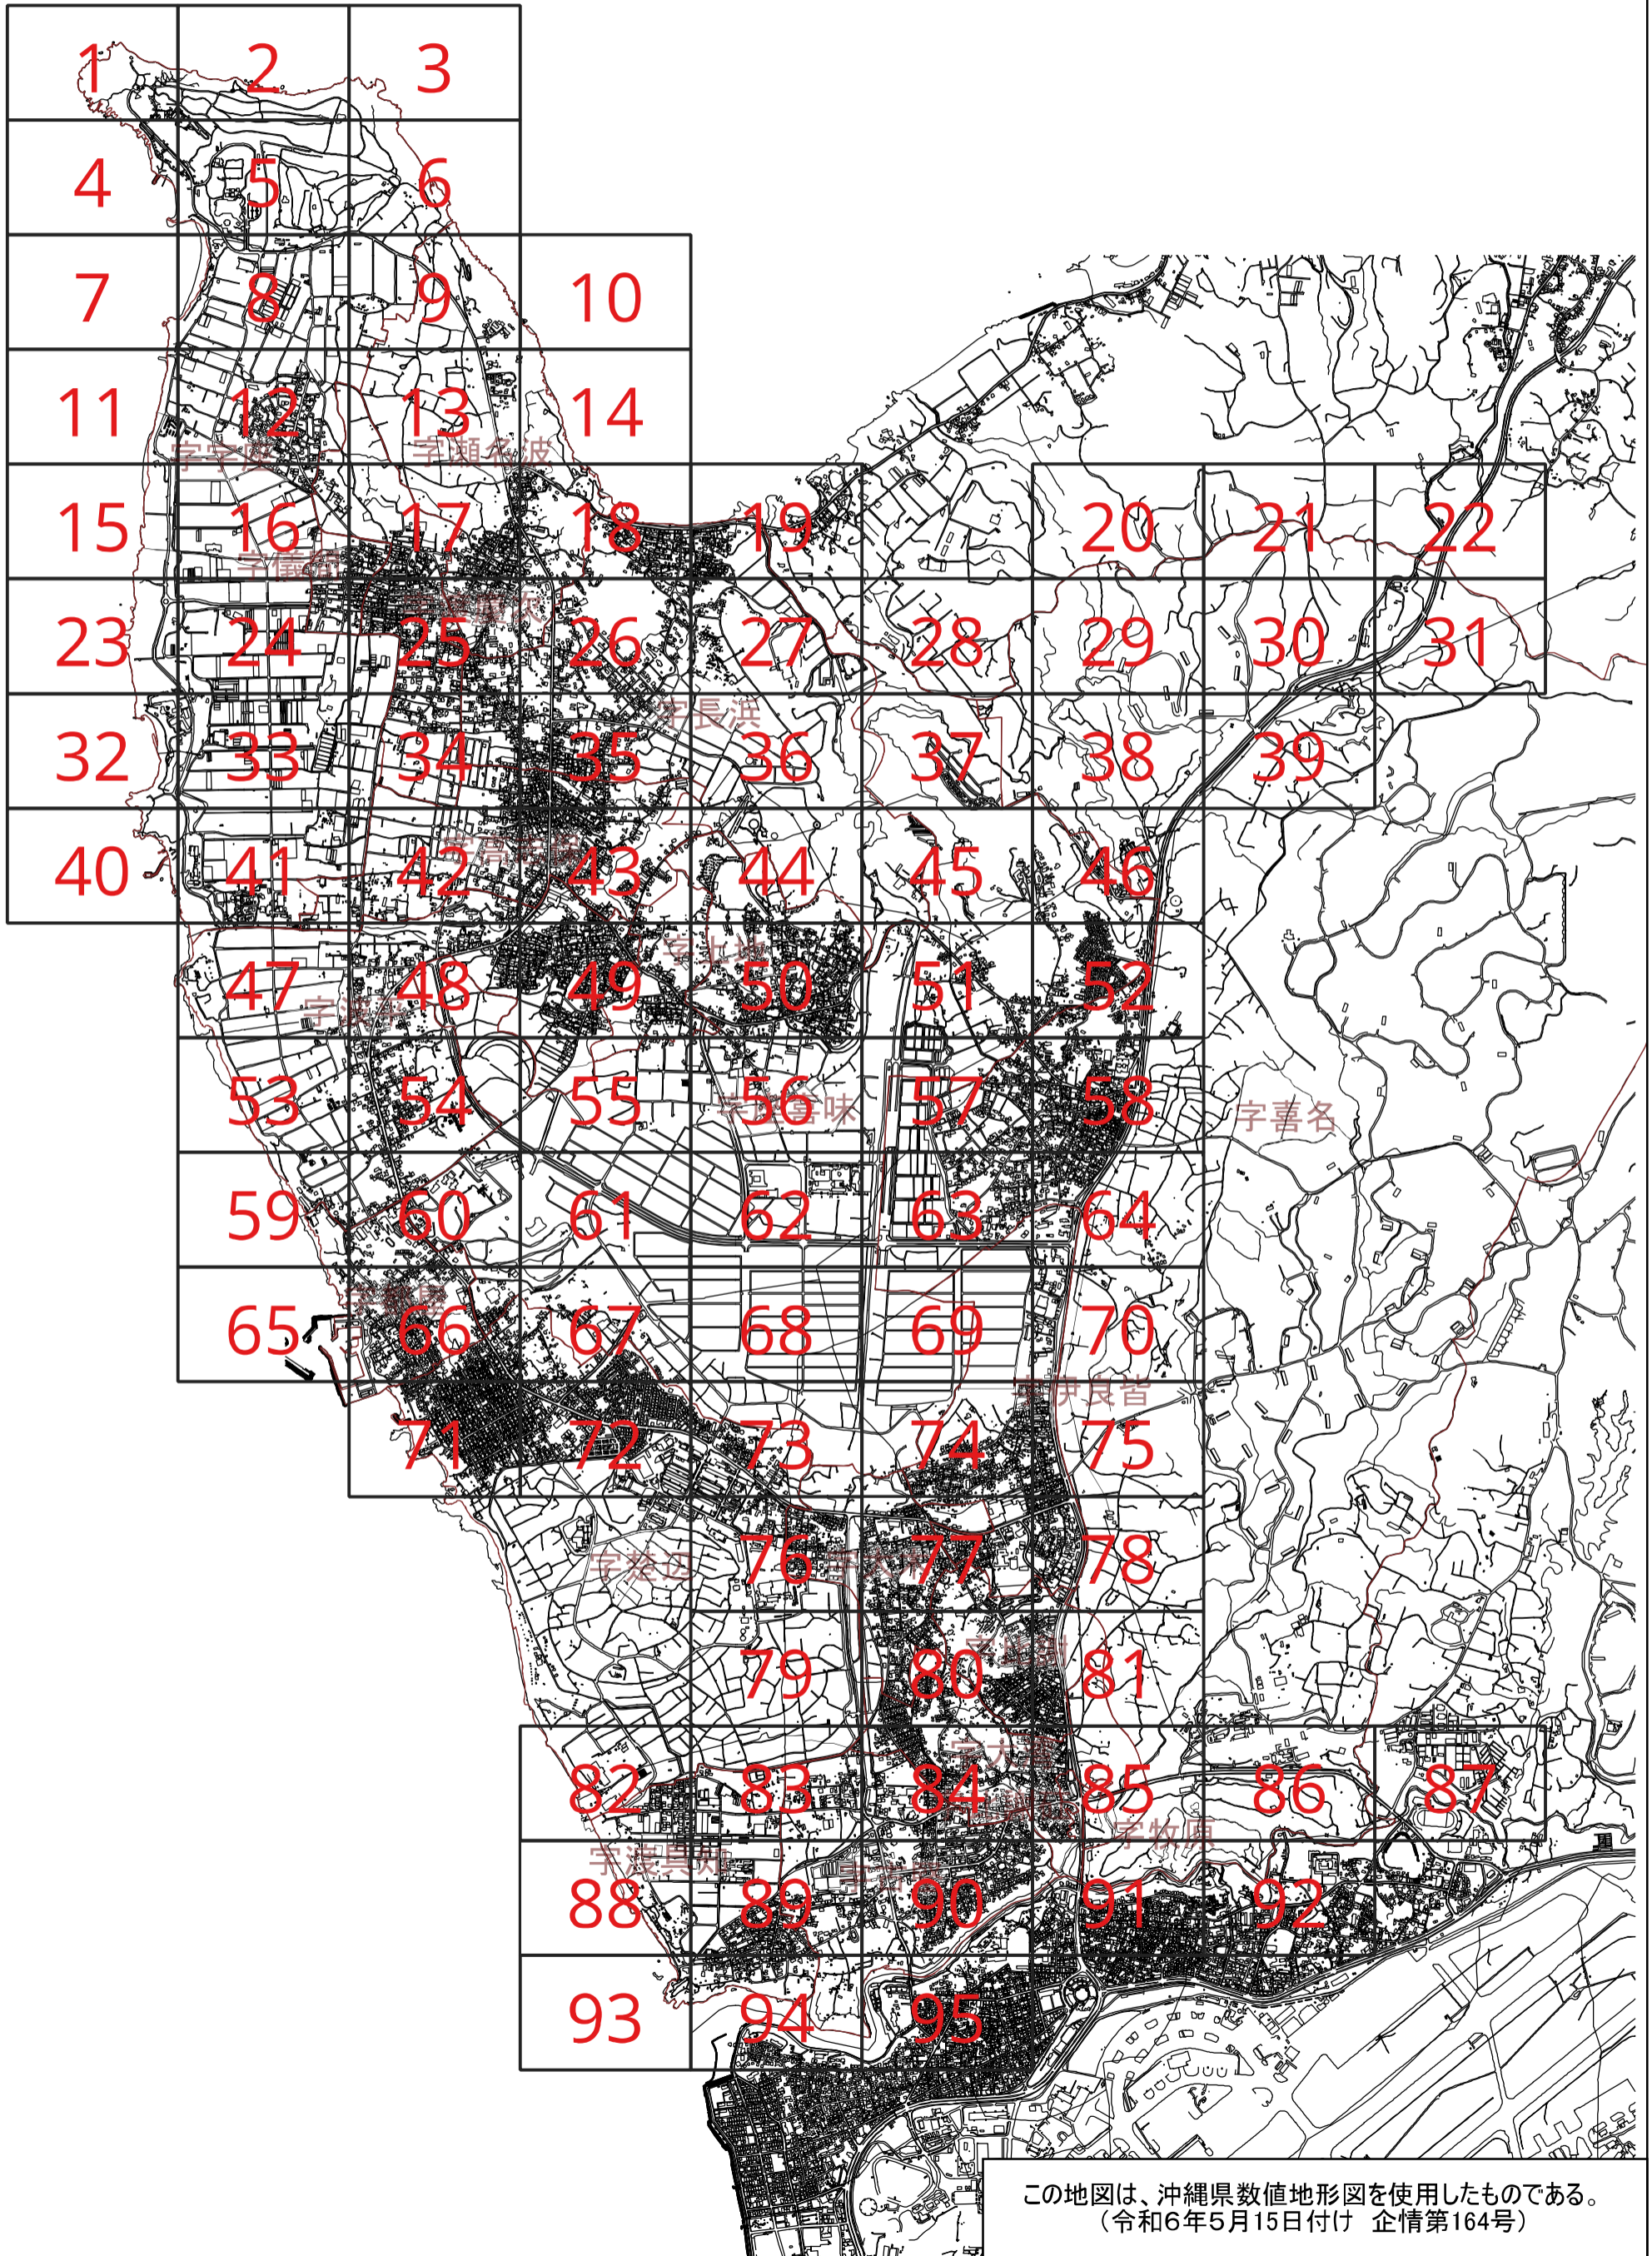

沖縄県指定道路マップ  
全体図(読谷村)

この地図は、沖縄県数値地形図を使用したものである。  
(令和6年5月15日付け 企情第164号)