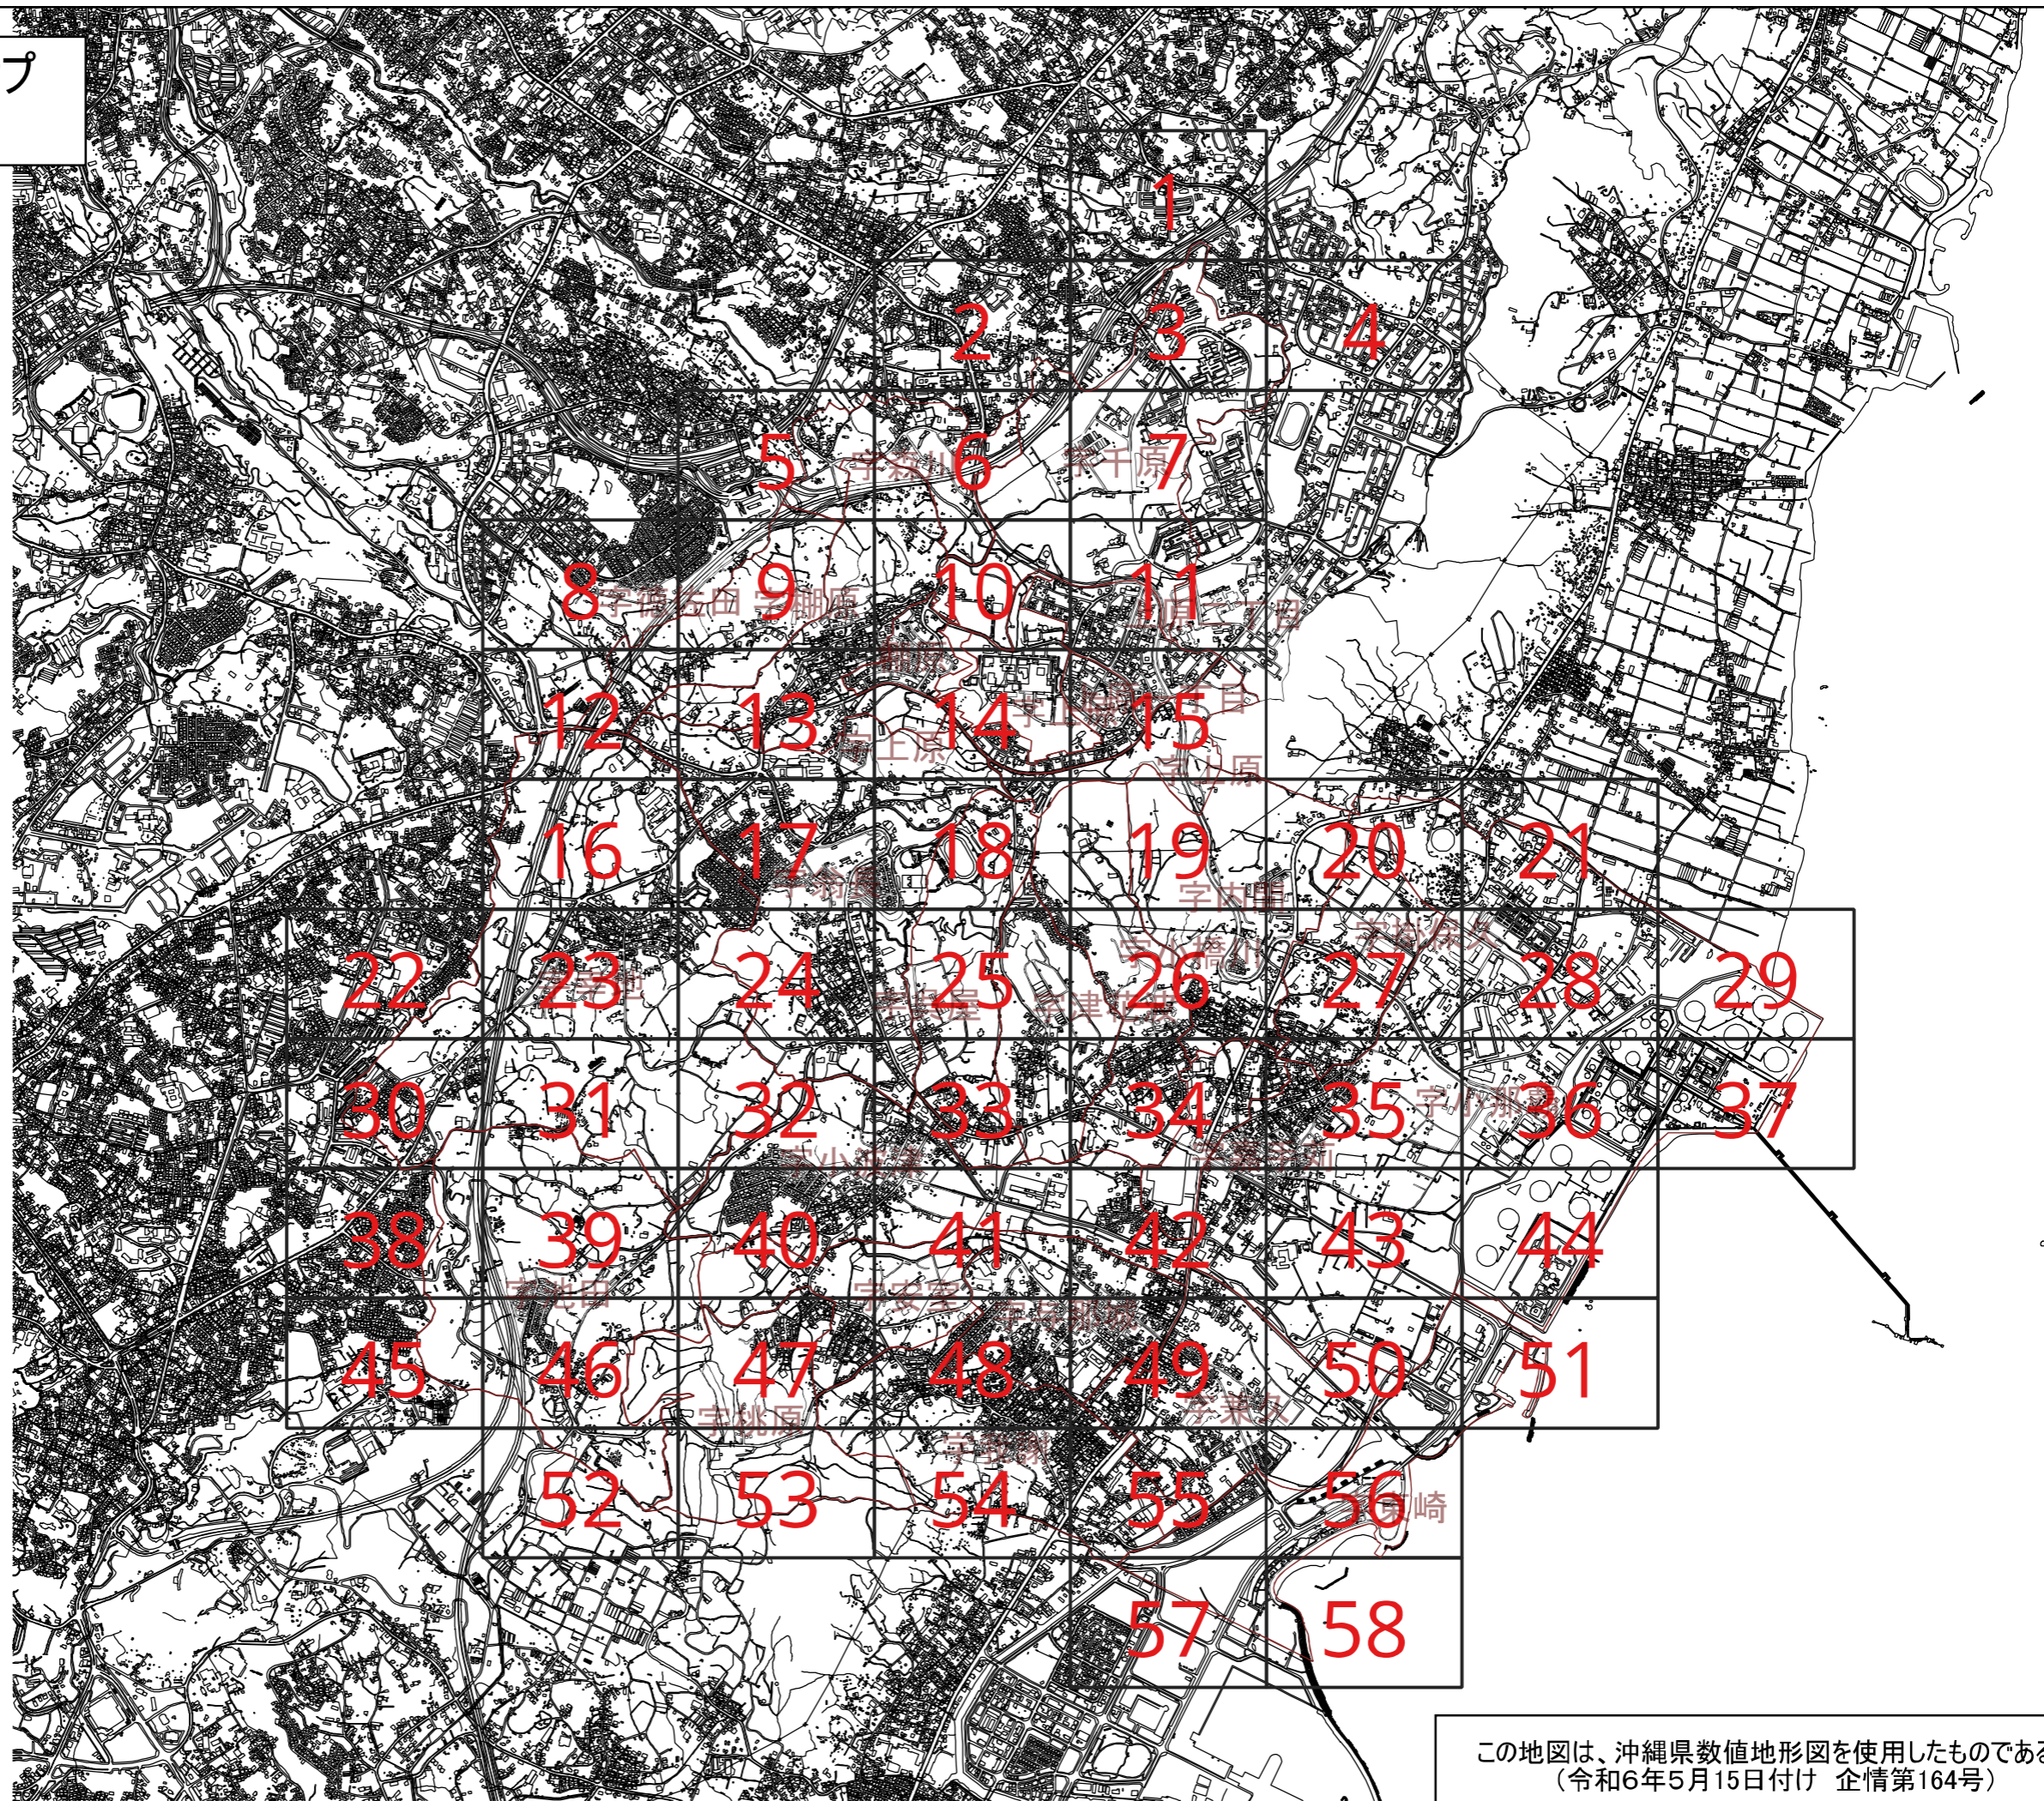

沖縄県指定道路マップ
全体図(西原町)

この地図は、沖縄県数値地形図を使用したものである。
(令和6年5月15日付け 企情第164号)