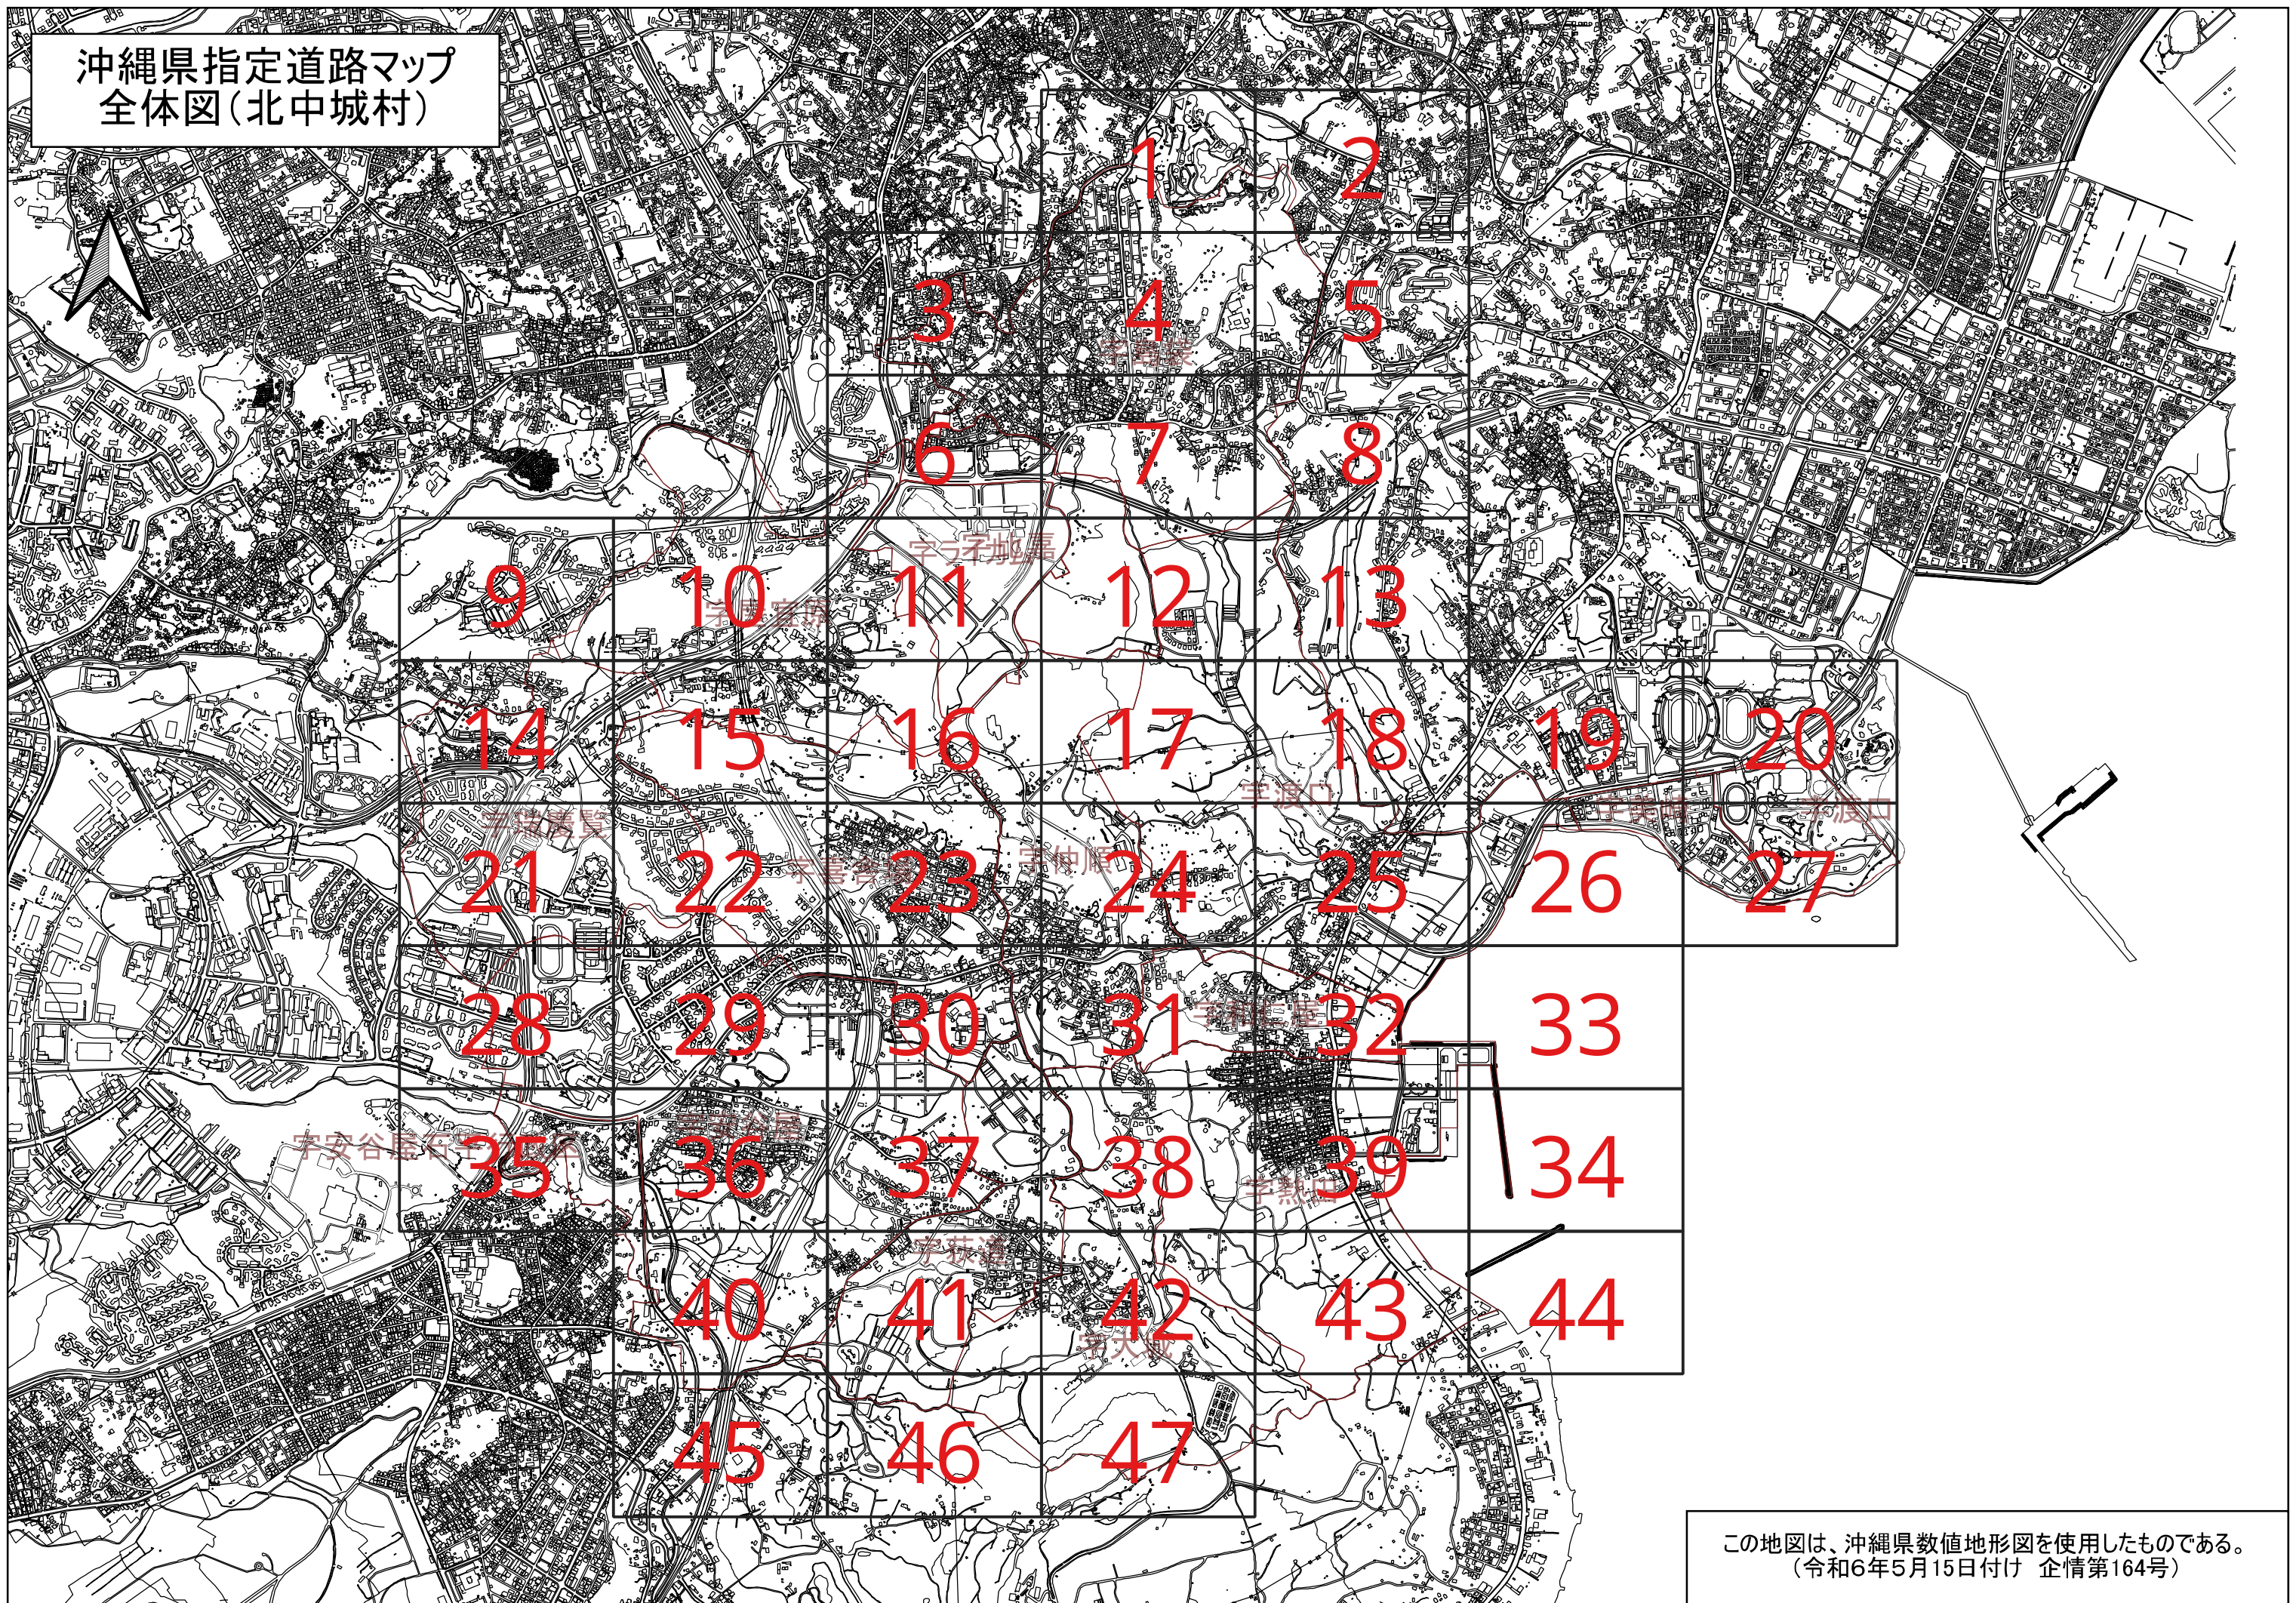

沖縄県指定道路マップ
全体図(北中城村)

この地図は、沖縄県数値地形図を使用したものである。
(令和6年5月15日付け 企情第164号)