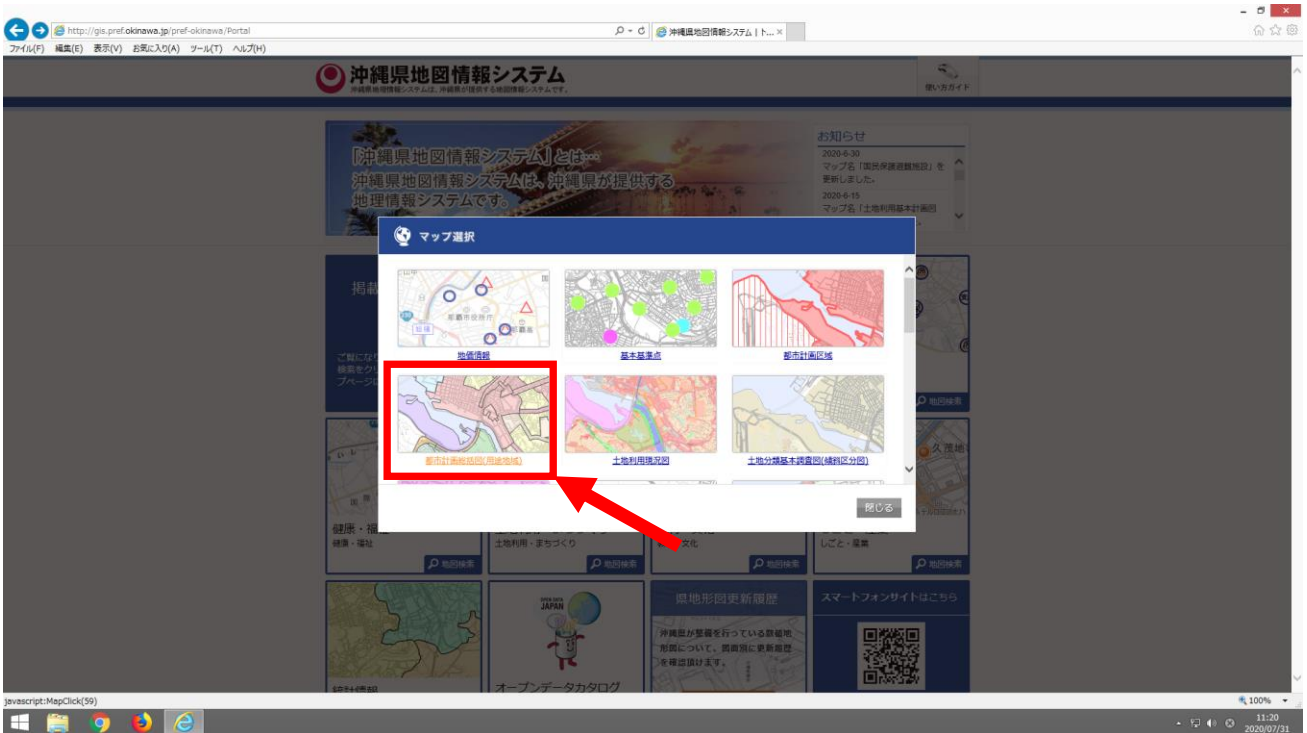

【別紙】「用途地域」の確認方法

1 「沖縄県庁のホームページ」にある「地図情報システム」をクリック

2 「土地利用・まちづくり」をクリック

3 「用途地域」の確認方法

3-1 「マップ選択」画面で、「都市計画総括図（用途地域）」をクリック

3-2 「利用規約」を確認し、「同意する」をクリック

3-3 「郵便番号・住所から探す」の四角に建築場所の地名地番（住所）を入力し、「検索」をクリック（下では「那覇市泉崎1-2-2」と入力しています。）

3-4 入力した建築場所の地名地番（住所）が表示されるので、クリック

3-5 建築場所の地名地番（住所）が表示されますので、何色に該当するか確認する。

（那覇市泉崎1-2-2 は 商業地域）