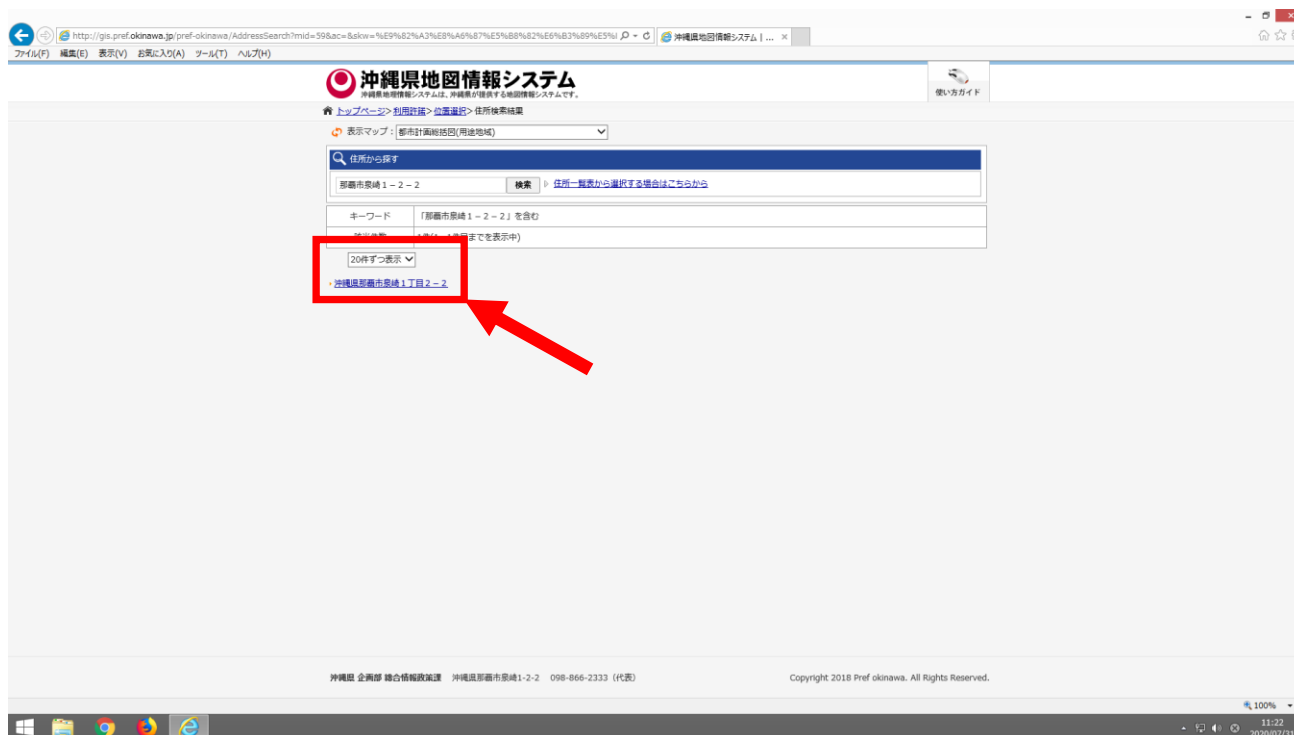

3-4 入力した建築場所の地名地番（住所）が表示されるので、クリック

3-5 建築場所の地名地番（住所）が表示されますので、何色に該当するか確認する。

（那覇市泉崎1-2-2 は 商業地域）