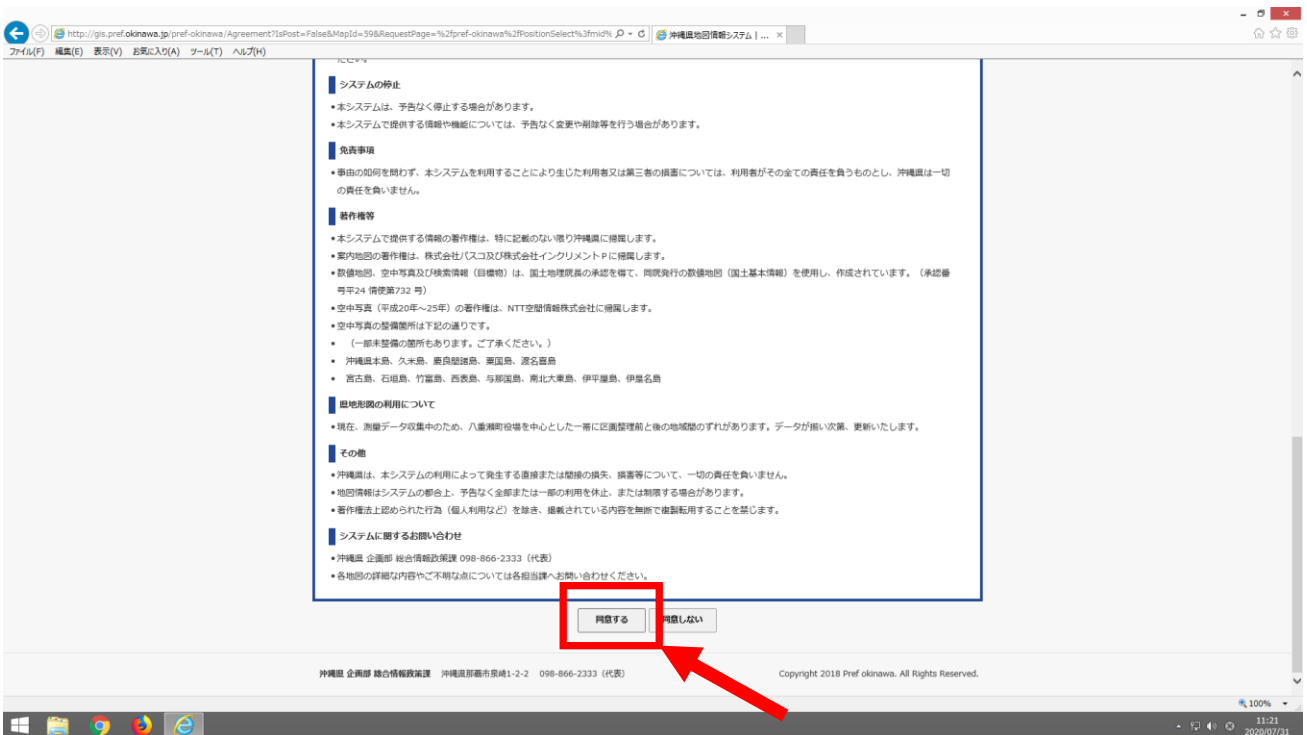

3-2 「利用規約」を確認し、「同意する」をクリック