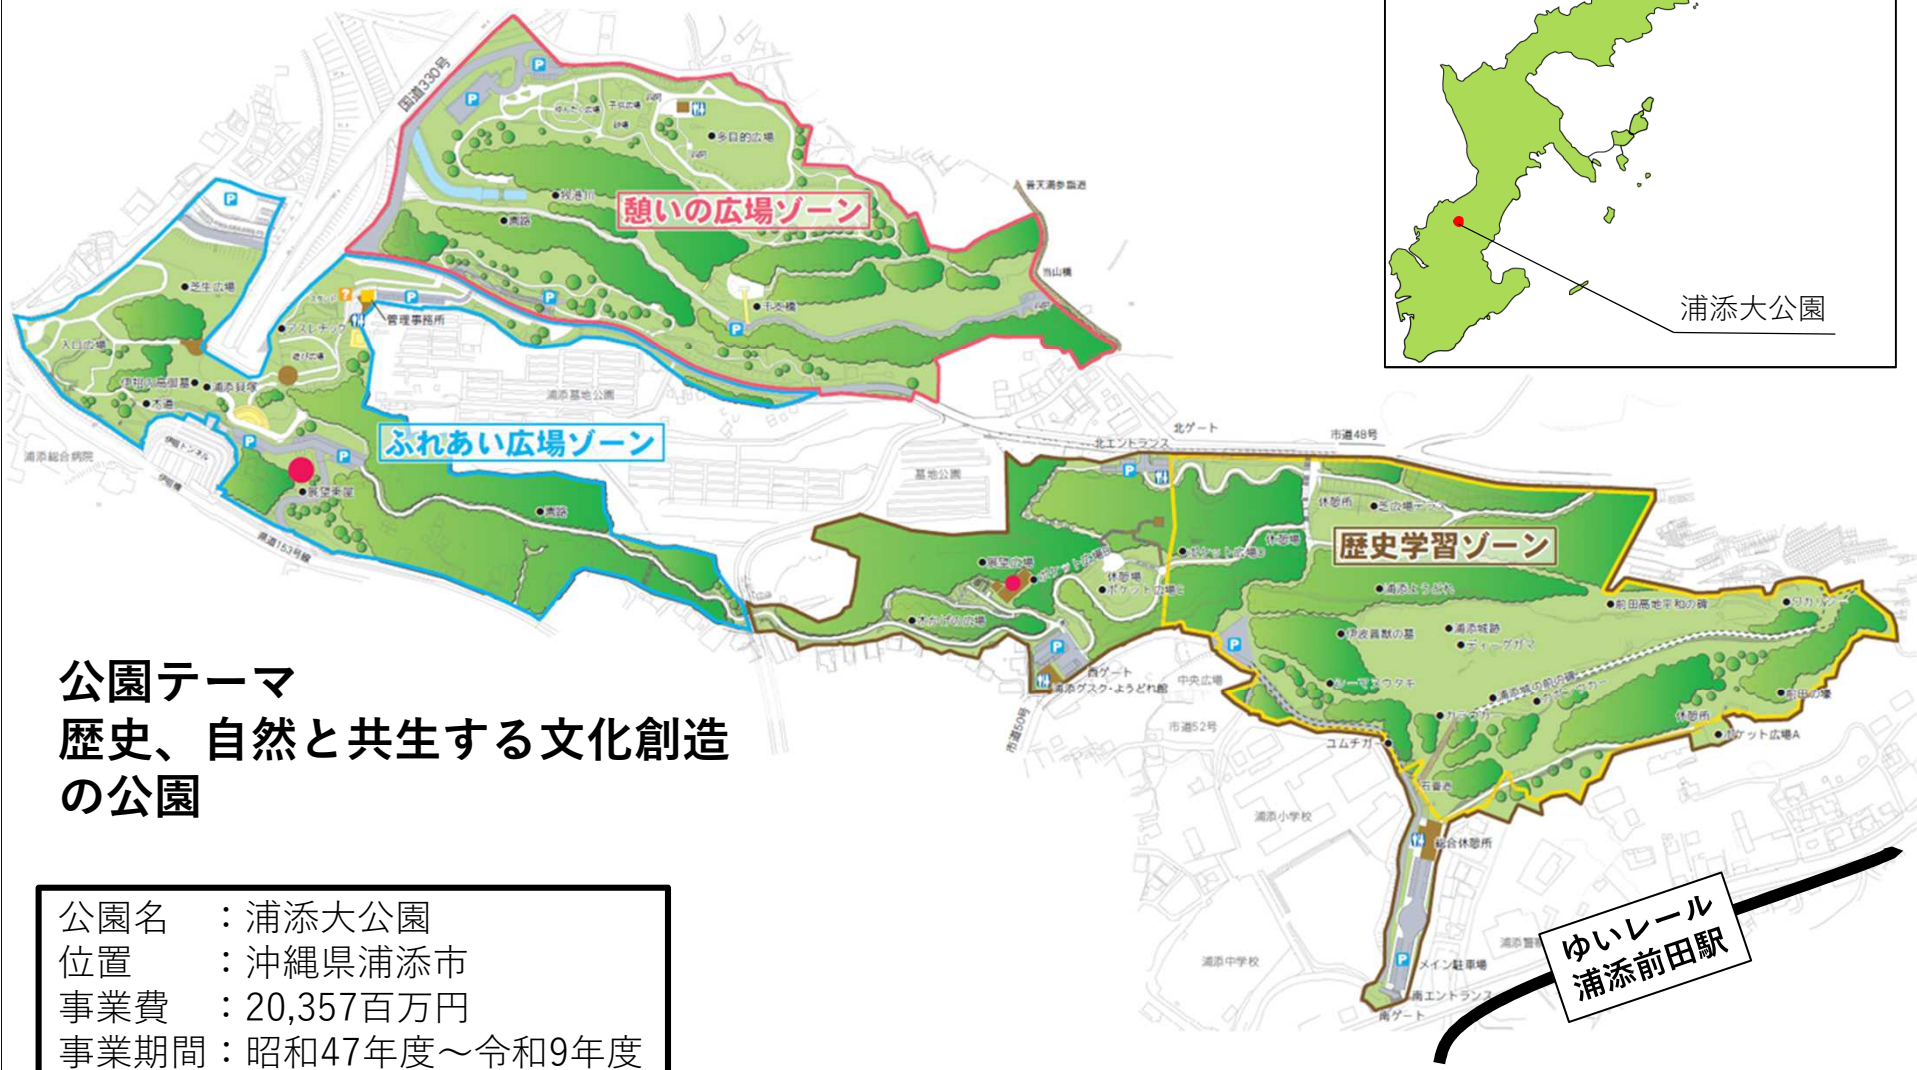

浦添大公園 計画図

公園テーマ
歴史、自然と共生する文化創造の公園

公園名 : 浦添大公園
位置 : 沖縄県浦添市
事業費 : 20,357百万円
事業期間 : 昭和47年度～令和9年度

ゆいレール
浦添前田駅