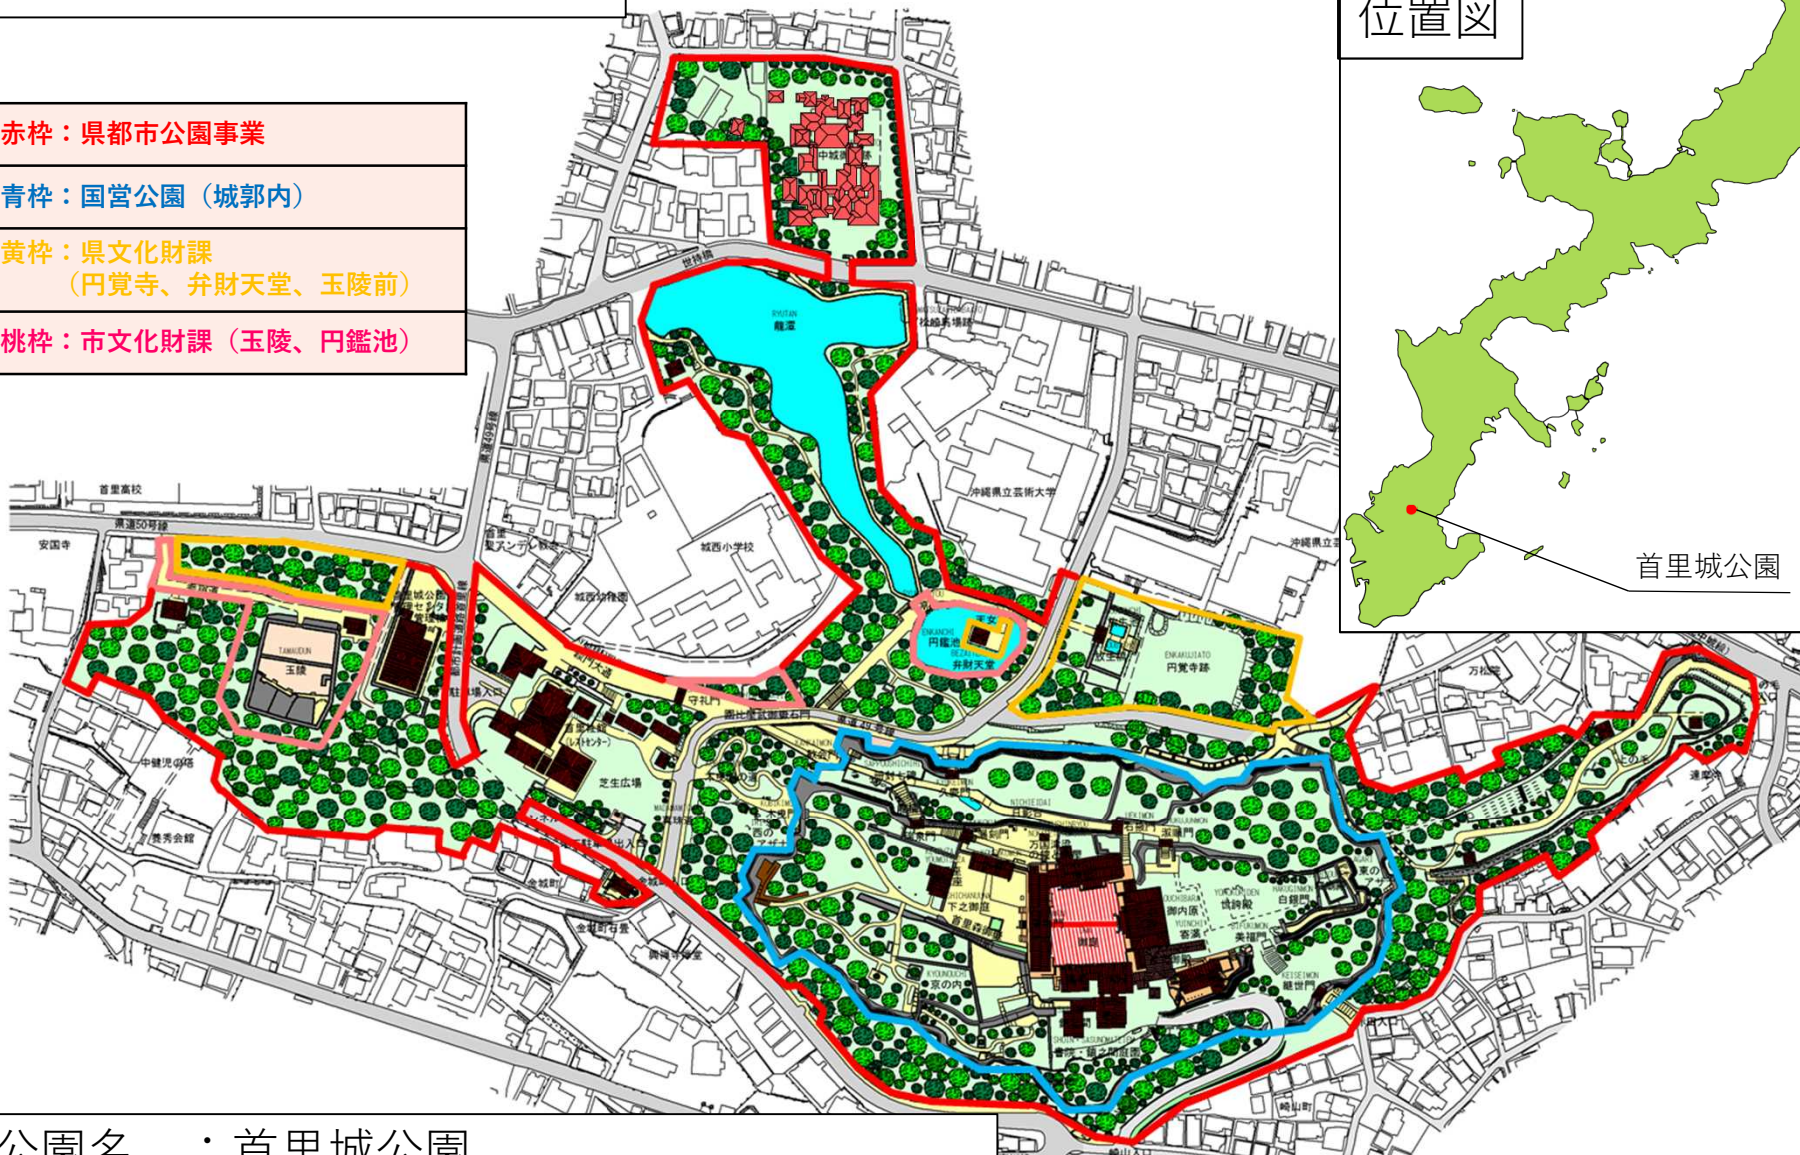

首里城公園 計画図

赤枠：県都市公園事業

青枠：国営公園（城郭内）

黄枠：県文化財課
（円覚寺、弁財天堂、玉陵前）

桃枠：市文化財課（玉陵、円鑑池）

位置図

公園名 : 首里城公園
 面積 : 13.8ha
 事業費 : 25,190百万円
 事業期間 : S62~R8

公園テーマ
 貴重な文化遺産の回復・継承を進め、
 沖縄を代表する歴史・文化の拠点として
 位置づける。