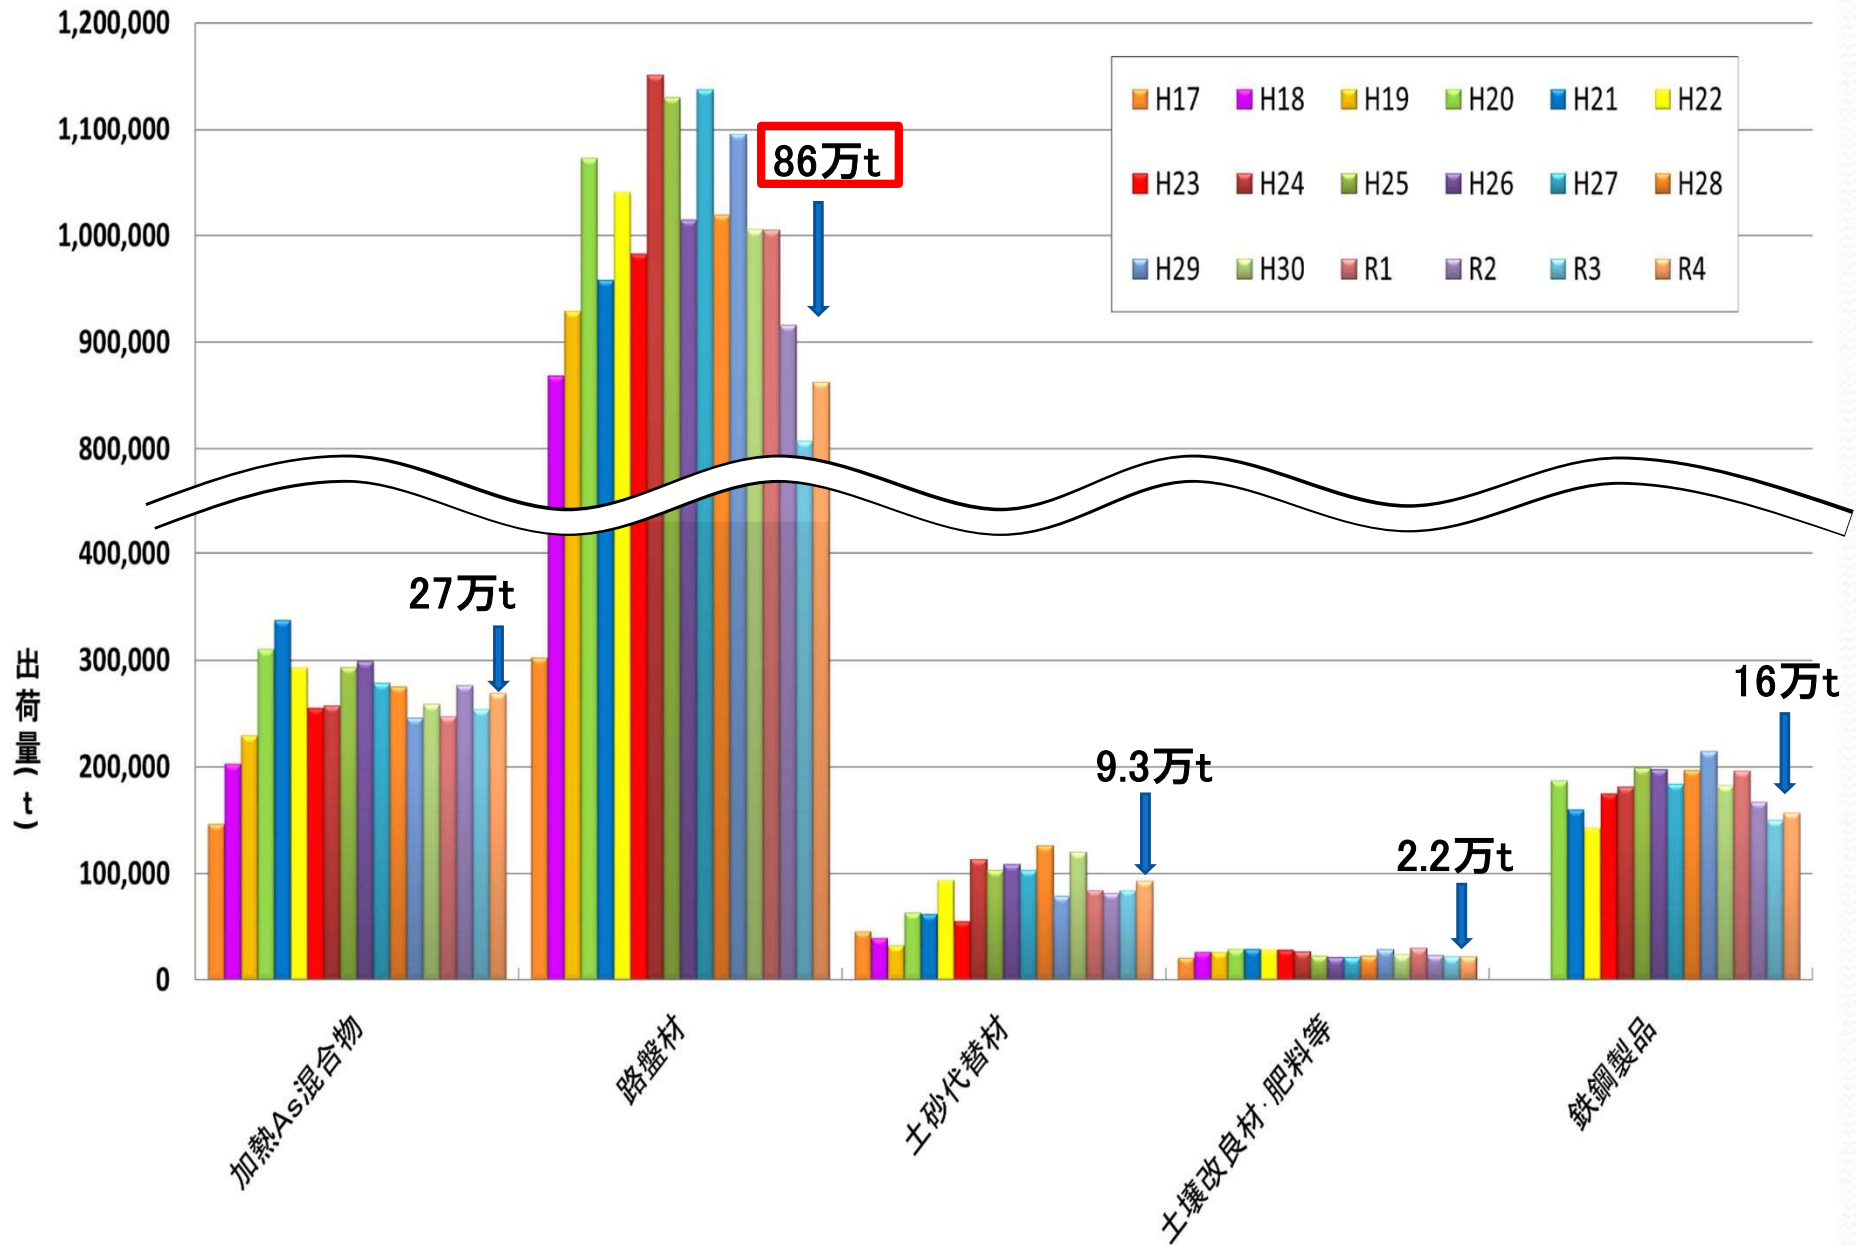

主なゆいくる材出荷量の推移

ゆいくる材発注機関別出荷量