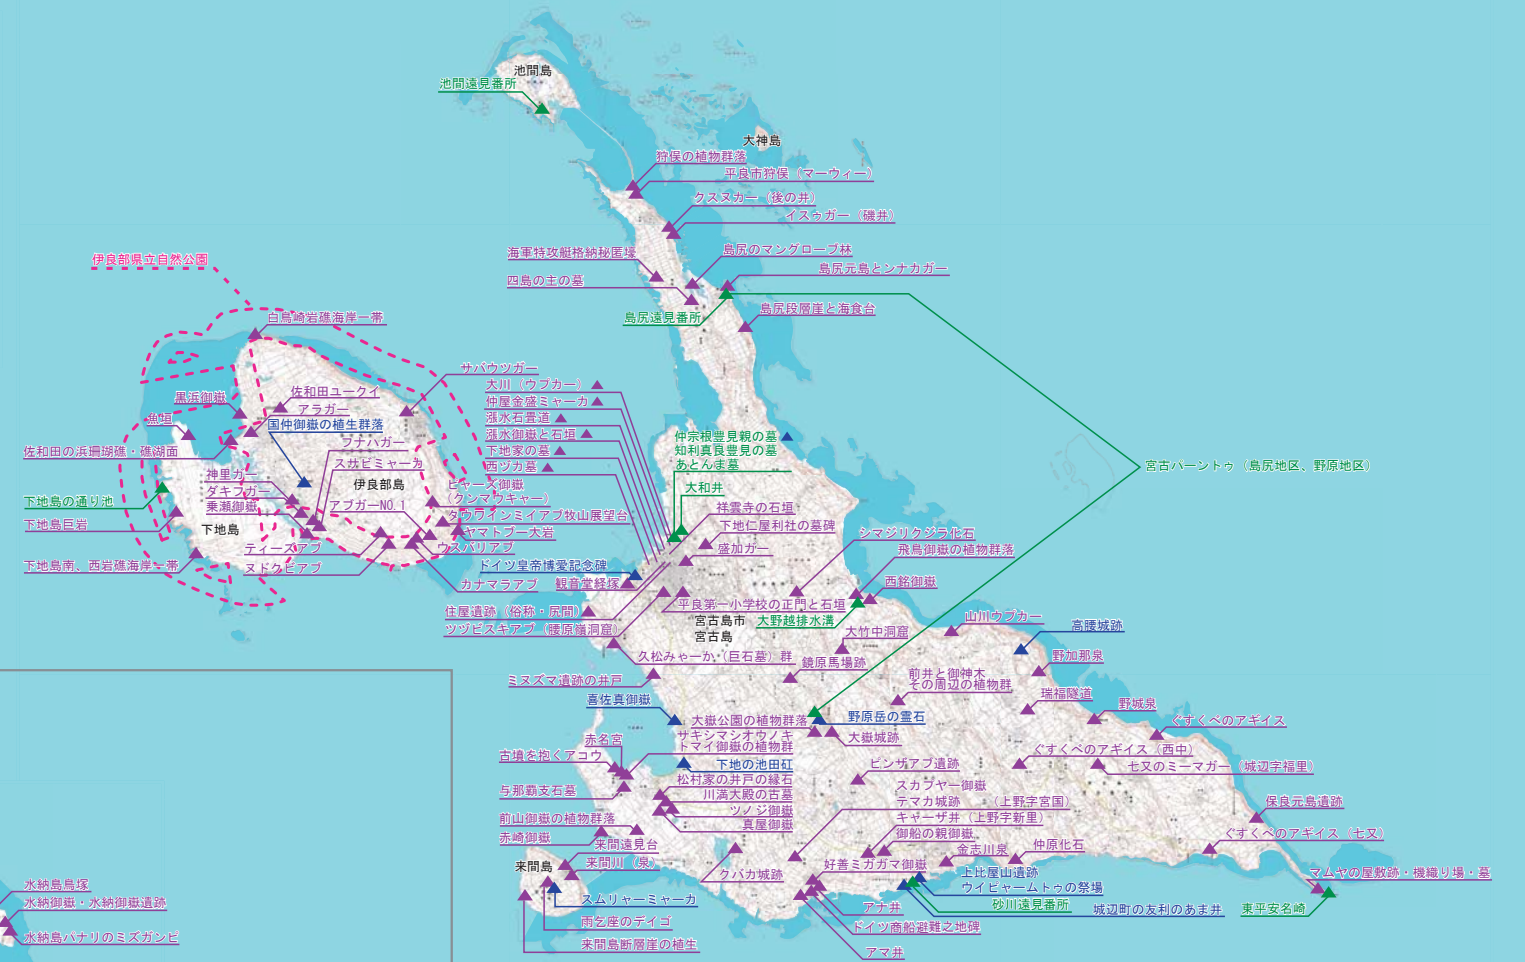

景観資源マップ：ア（種別S・A）
本島周辺以外の離島（2/2）

- <凡 例>
- 世界遺産
 - ▲ 国指定文化財
 - 県指定文化財
 - ▲ 市町村指定文化財
 - 自然公園
 - 市町村境界

この地図は、国土地理院作成の数値地図25000（平成14年）を使用したものである。

S=1:125000 (B1)