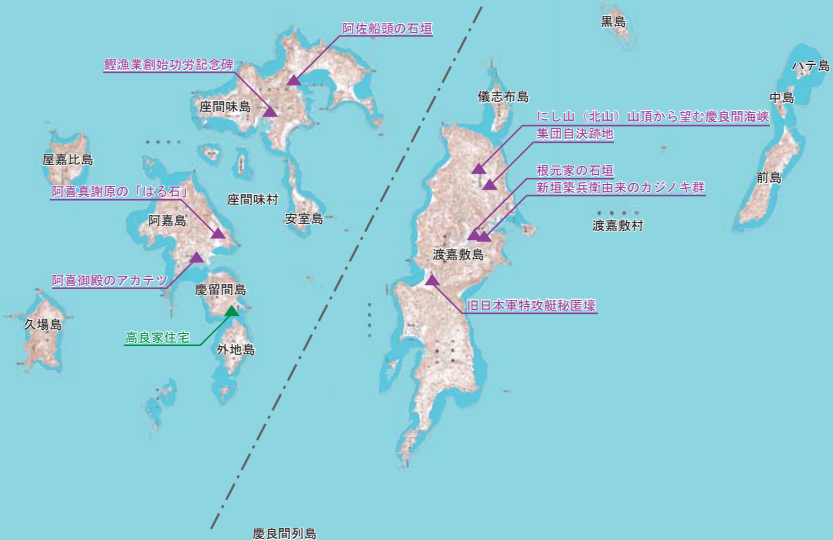

景観資源マップ：ア（種別S・A）
本島周辺以外の離島（2/2）

- <凡 例>
- 世界遺産
 - ▲ 国指定文化財
 - 県指定文化財
 - ▲ 市町村指定文化財
 - 自然公園
 - 市町村境界

この地図は、国土地理院作成の数値地図25000（平成14年）を使用したものである。

S=1:125000 (B1)