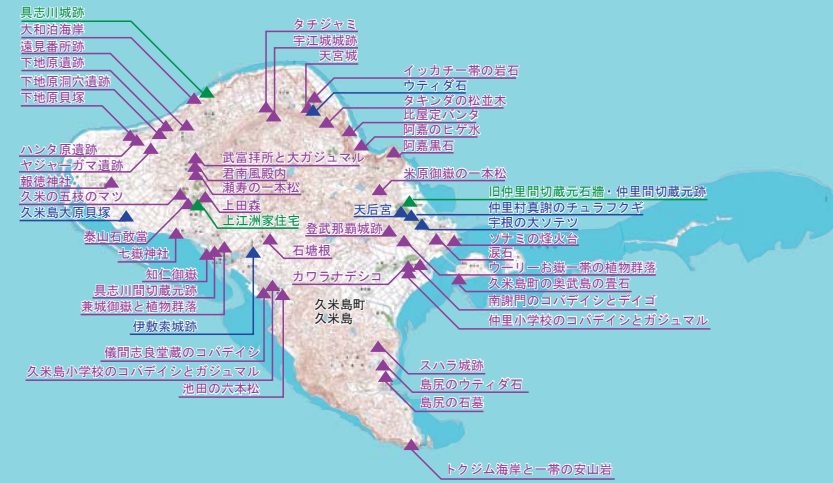

景観資源マップ：ア（種別S・A）
本島周辺以外の離島（2/2）

- <凡 例>
- 世界遺産
 - ▲ 国指定文化財
 - 県指定文化財
 - ▲ 市町村指定文化財
 - 自然公園
 - 市町村境界

この地図は、国土地理院作成の数値地図25000（平成14年）を使用したものである。

S=1:125000 (B1)