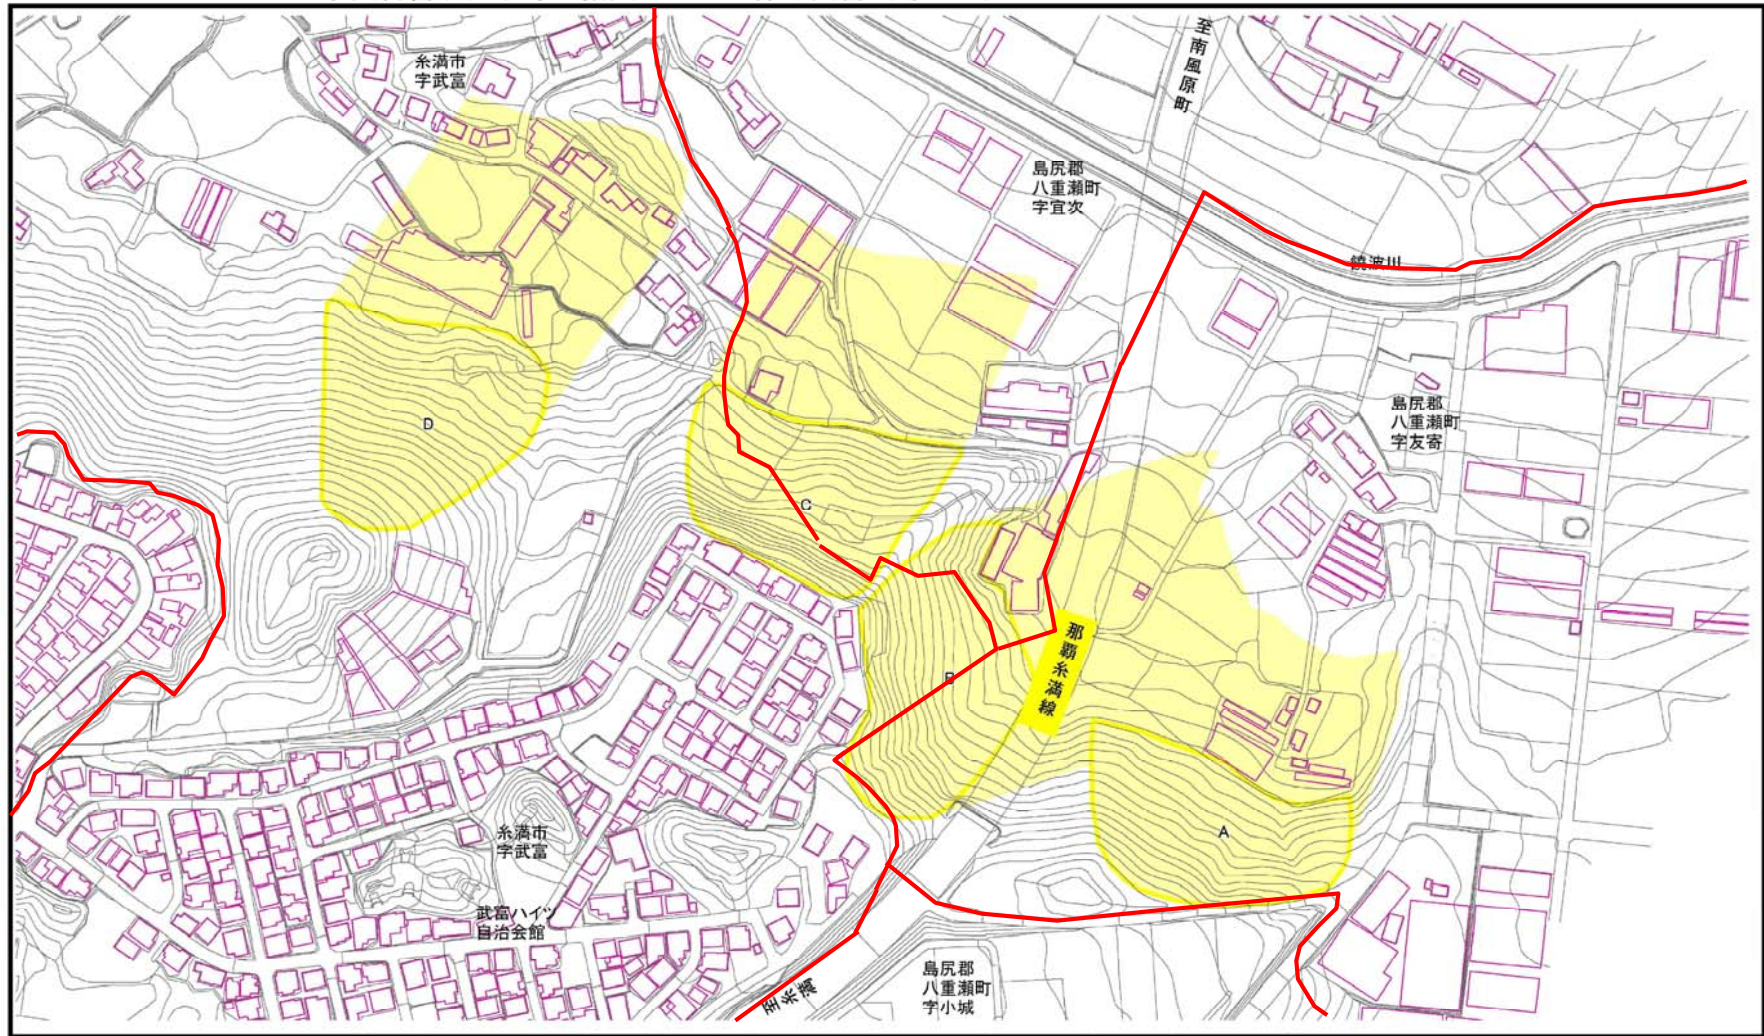

土砂災害警戒区域等の指定の公示に係る図書（その1）

(1/200,000)

(1/25,000)

様式-1(地) 土砂災害警戒区域 位置図	自然現象の種類	地滑り
	箇所番号	84
	箇所名	武富
	地滑り区域名	
	所在地	沖縄県 糸満市 字武富 沖縄県 八重瀬町 字友寄 字宜次

土砂災害警戒区域等の指定の公示に係る図書（その2）

様式-2(地) 土砂災害警戒区域 区域図	土砂災害防止法施行令 第二条の基準に該当する区域		N 縮尺 1:2,500	自然現象 の種類	地滑り	箇所番号	84	箇所名	武富	
	土砂災害防止法施行令 第三条の基準に該当する区域			公示番号	告示第467号	地滑り区域名		沖縄県 糸満市 字武富 沖縄県 八重瀬町 字友寄 字宜次		
				公示年月日	平成24年9月28日	所在地				