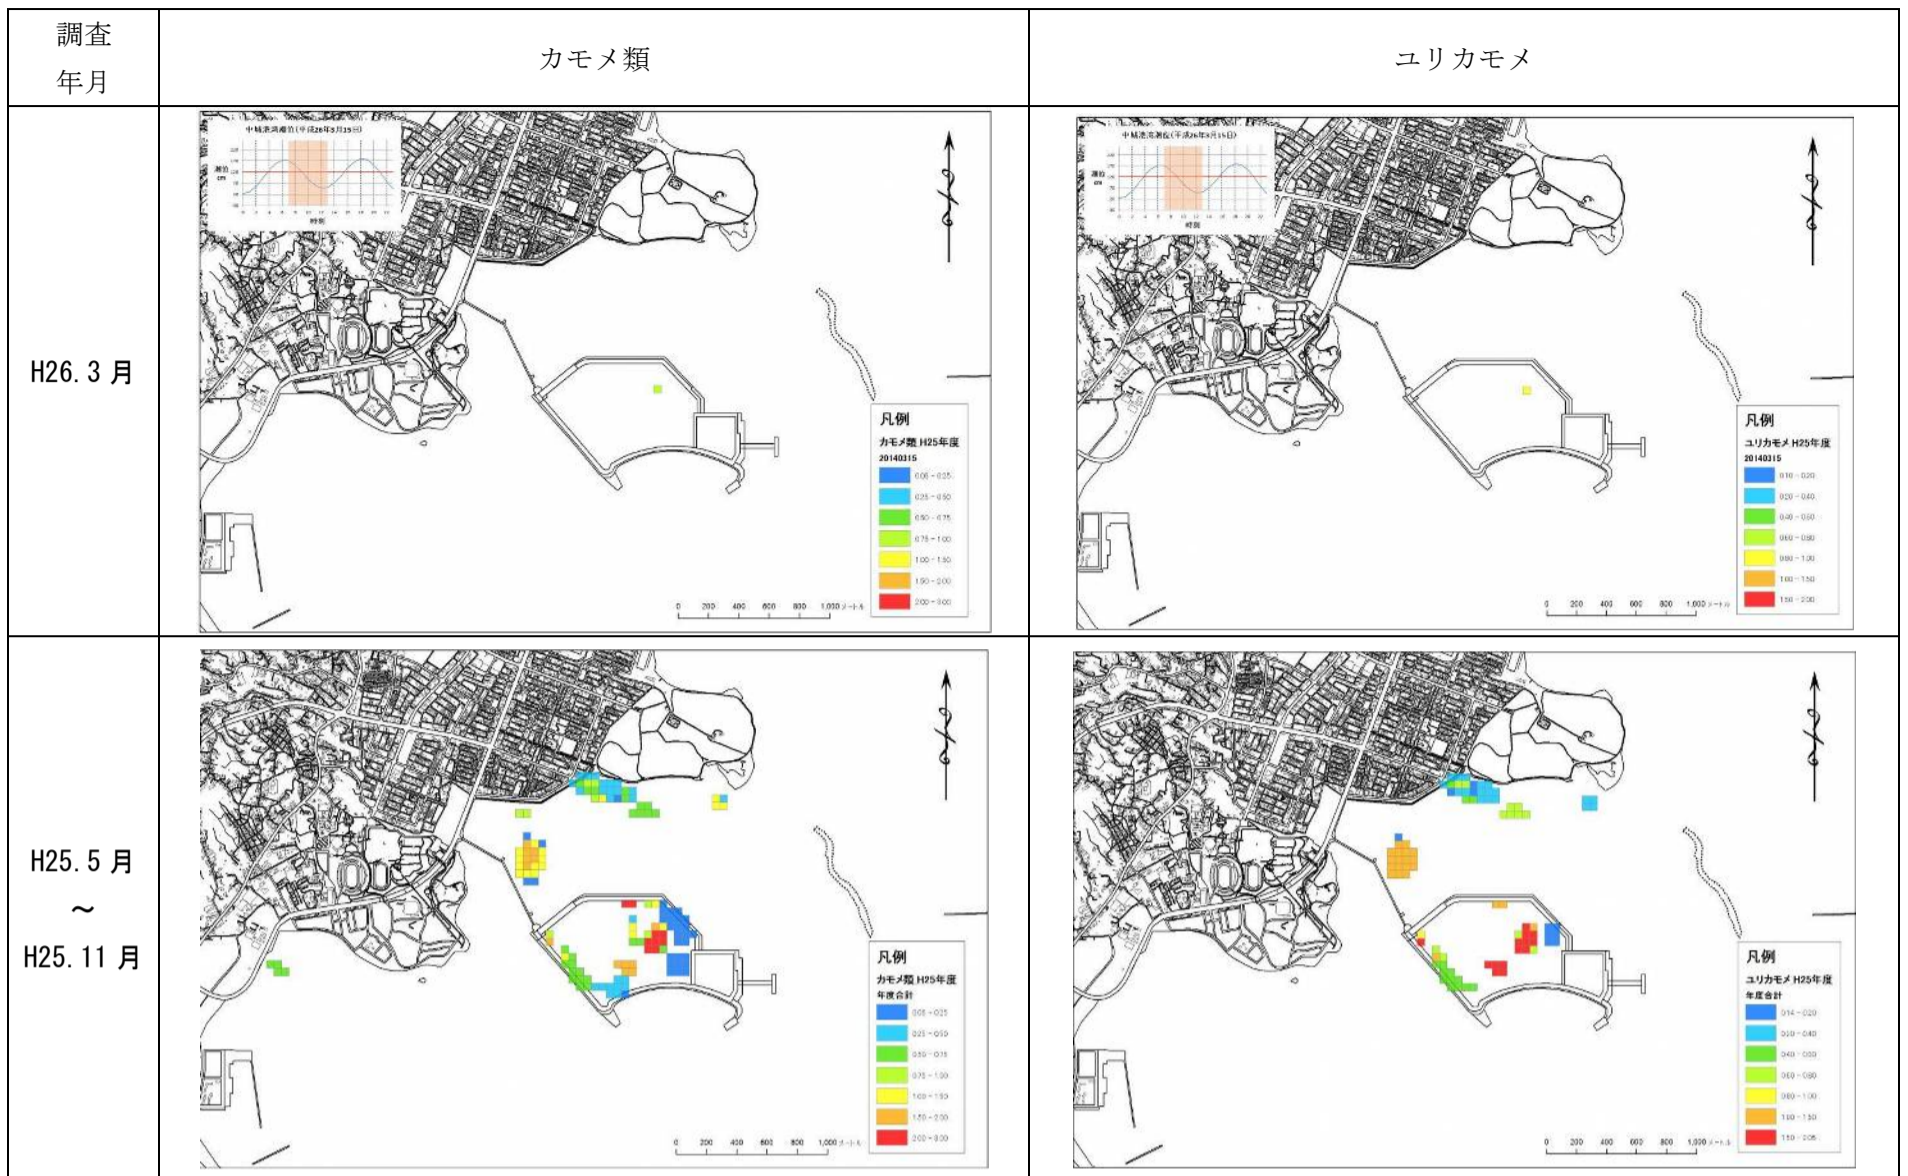

図1(2)-1 平成25年度のサギ類(左)及びクロサギ(右)の分布状況

図 1(2)-2 平成 25 年度のサギ類 (左) 及びクロサギ (右) の分布状況

図 1(3)-1 平成 25 年度のカモ類 (左) 及びカルガモ (右) の分布状況

図 1(3)-2 平成 25 年度のカモ類 (左) 及びカルガモ (右) の分布状況

図 1(4)-1 平成 25 年度のカモメ類 (左) 及びユリカモメ (右) の分布状況

図 1(4)-2 平成 25 年度のカモメ類 (左) 及びユリカモメ (右) の分布状況