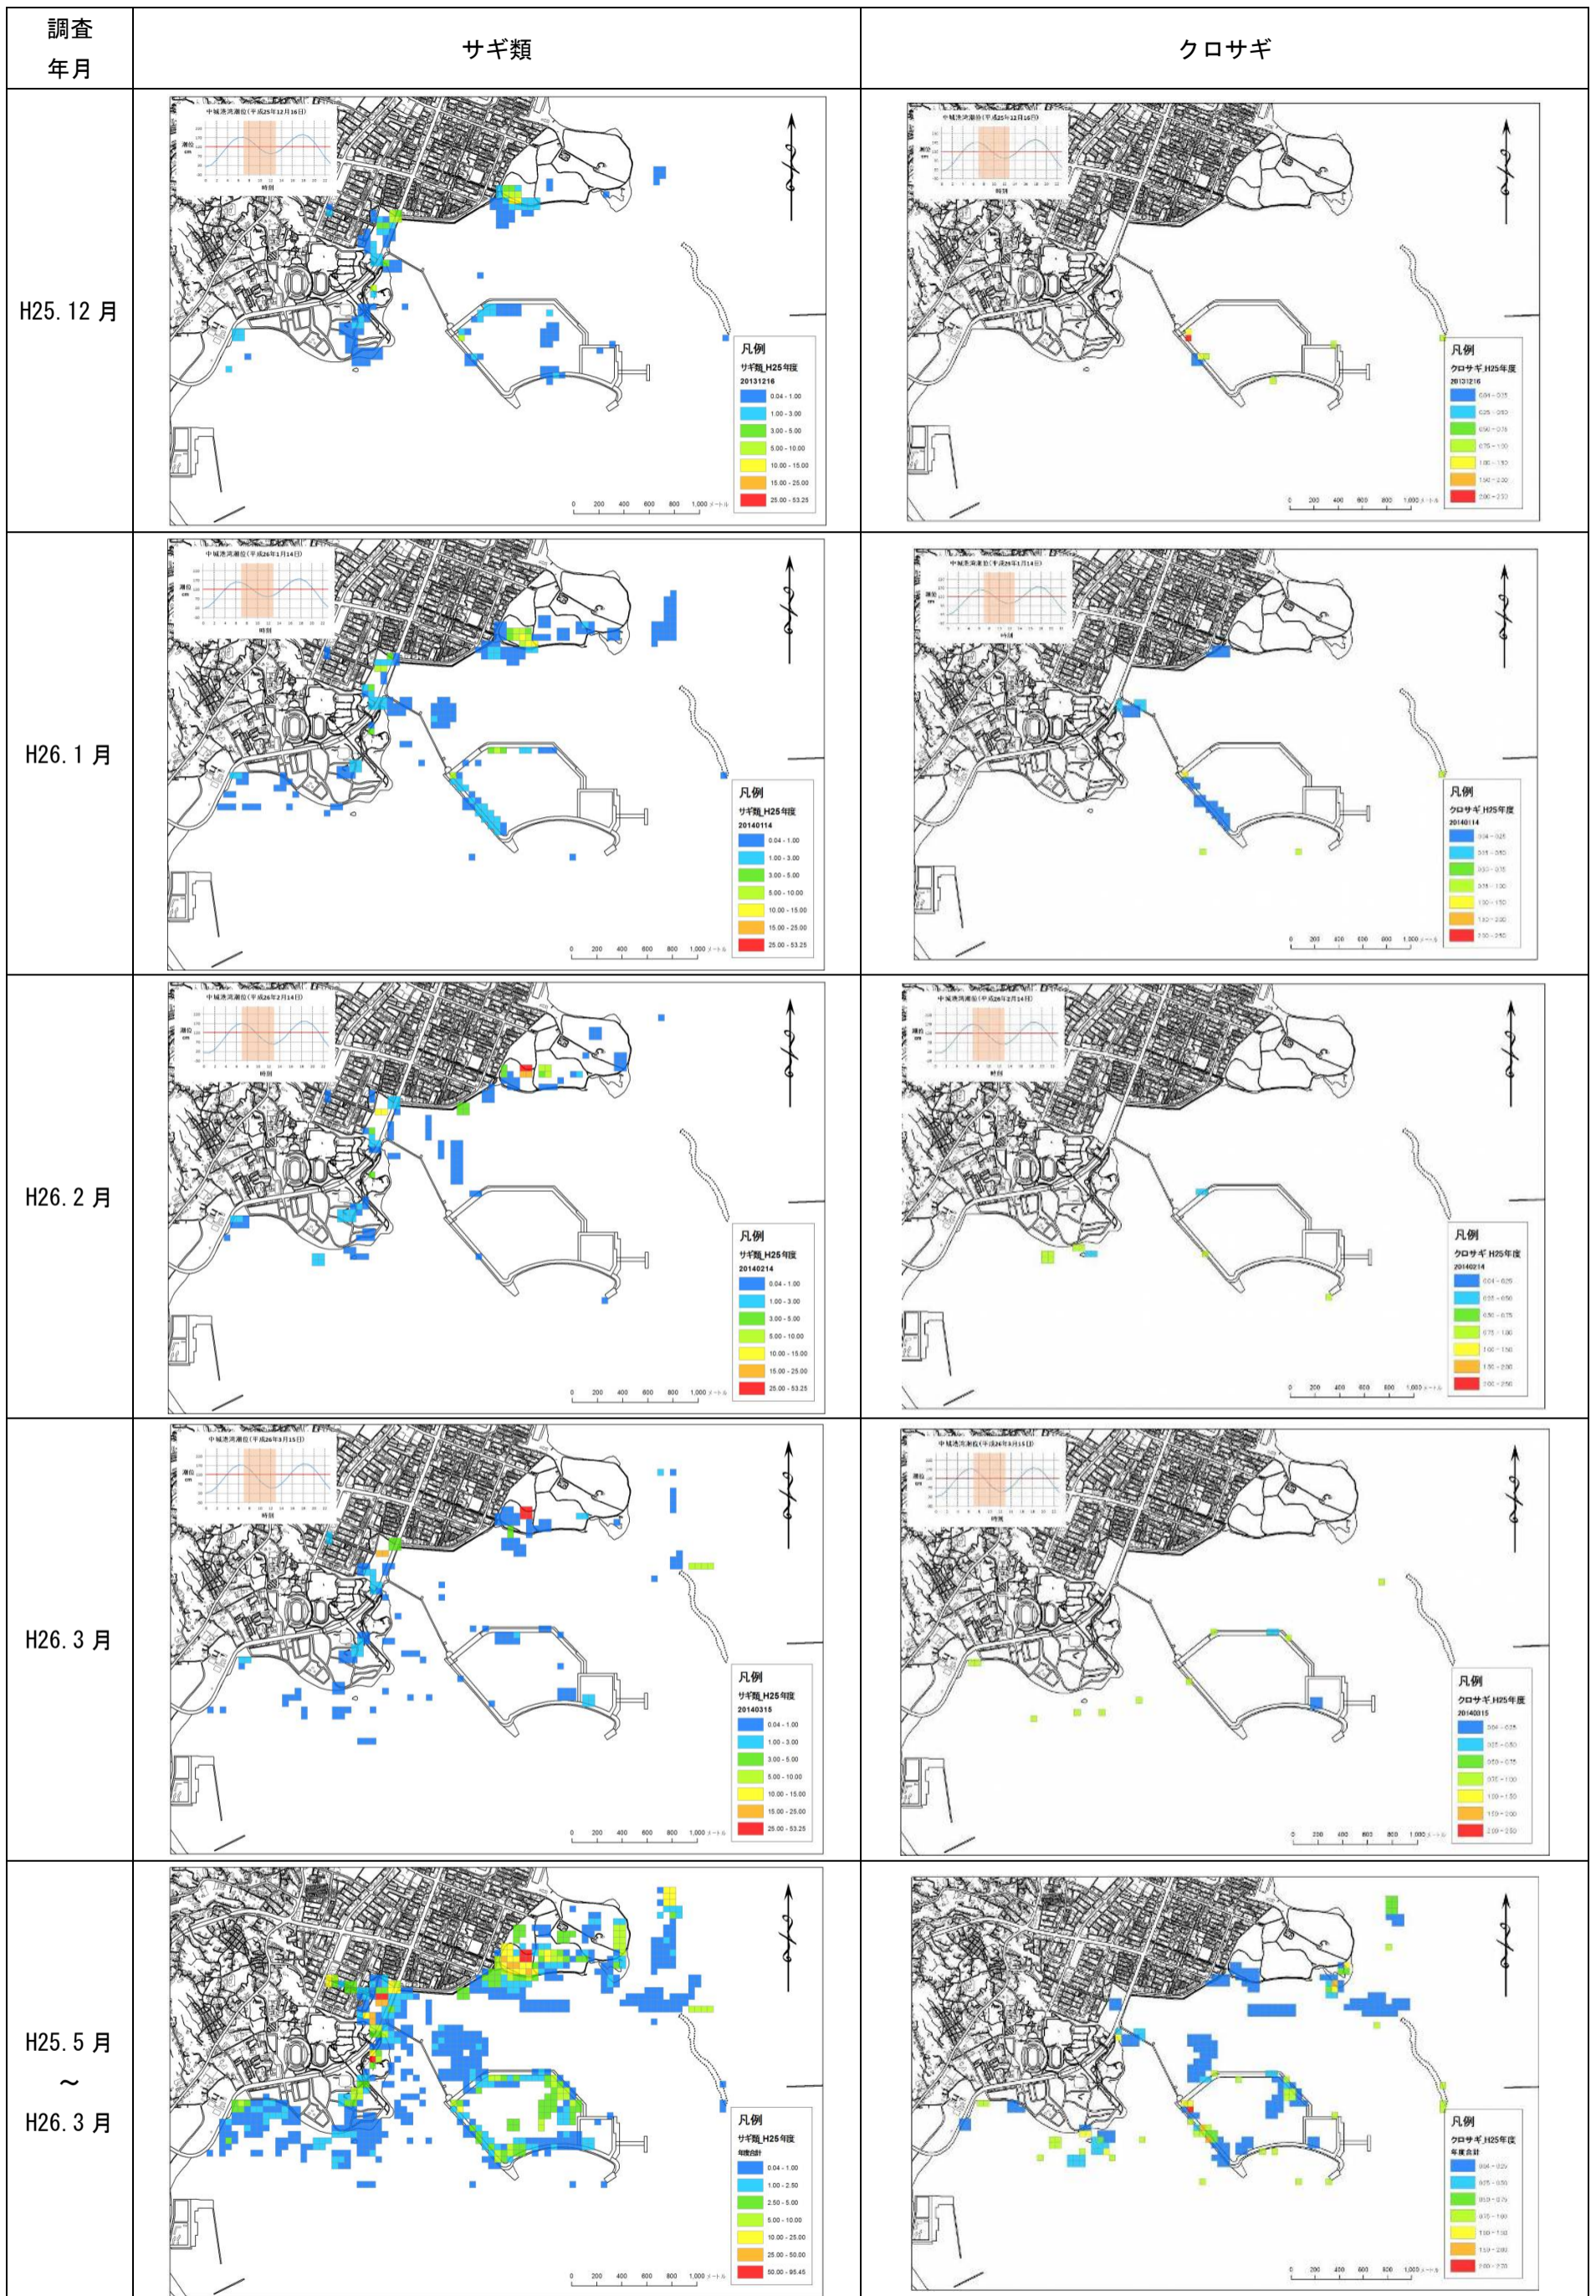

図1(2)-1 平成25年度のサギ類(左)及びクロサギ(右)の分布状況

図 1(2)-2 平成 25 年度のサギ類 (左) 及びクロサギ (右) の分布状況

図 1(3)-1 平成 25 年度のカモ類 (左) 及びカルガモ (右) の分布状況

図 1(3)-2 平成 25 年度のカモ類 (左) 及びカルガモ (右) の分布状況

図 1(4)-1 平成 25 年度のカモメ類 (左) 及びユリカモメ (右) の分布状況

図 1(4)-2 平成 25 年度のカモメ類 (左) 及びユリカモメ (右) の分布状況