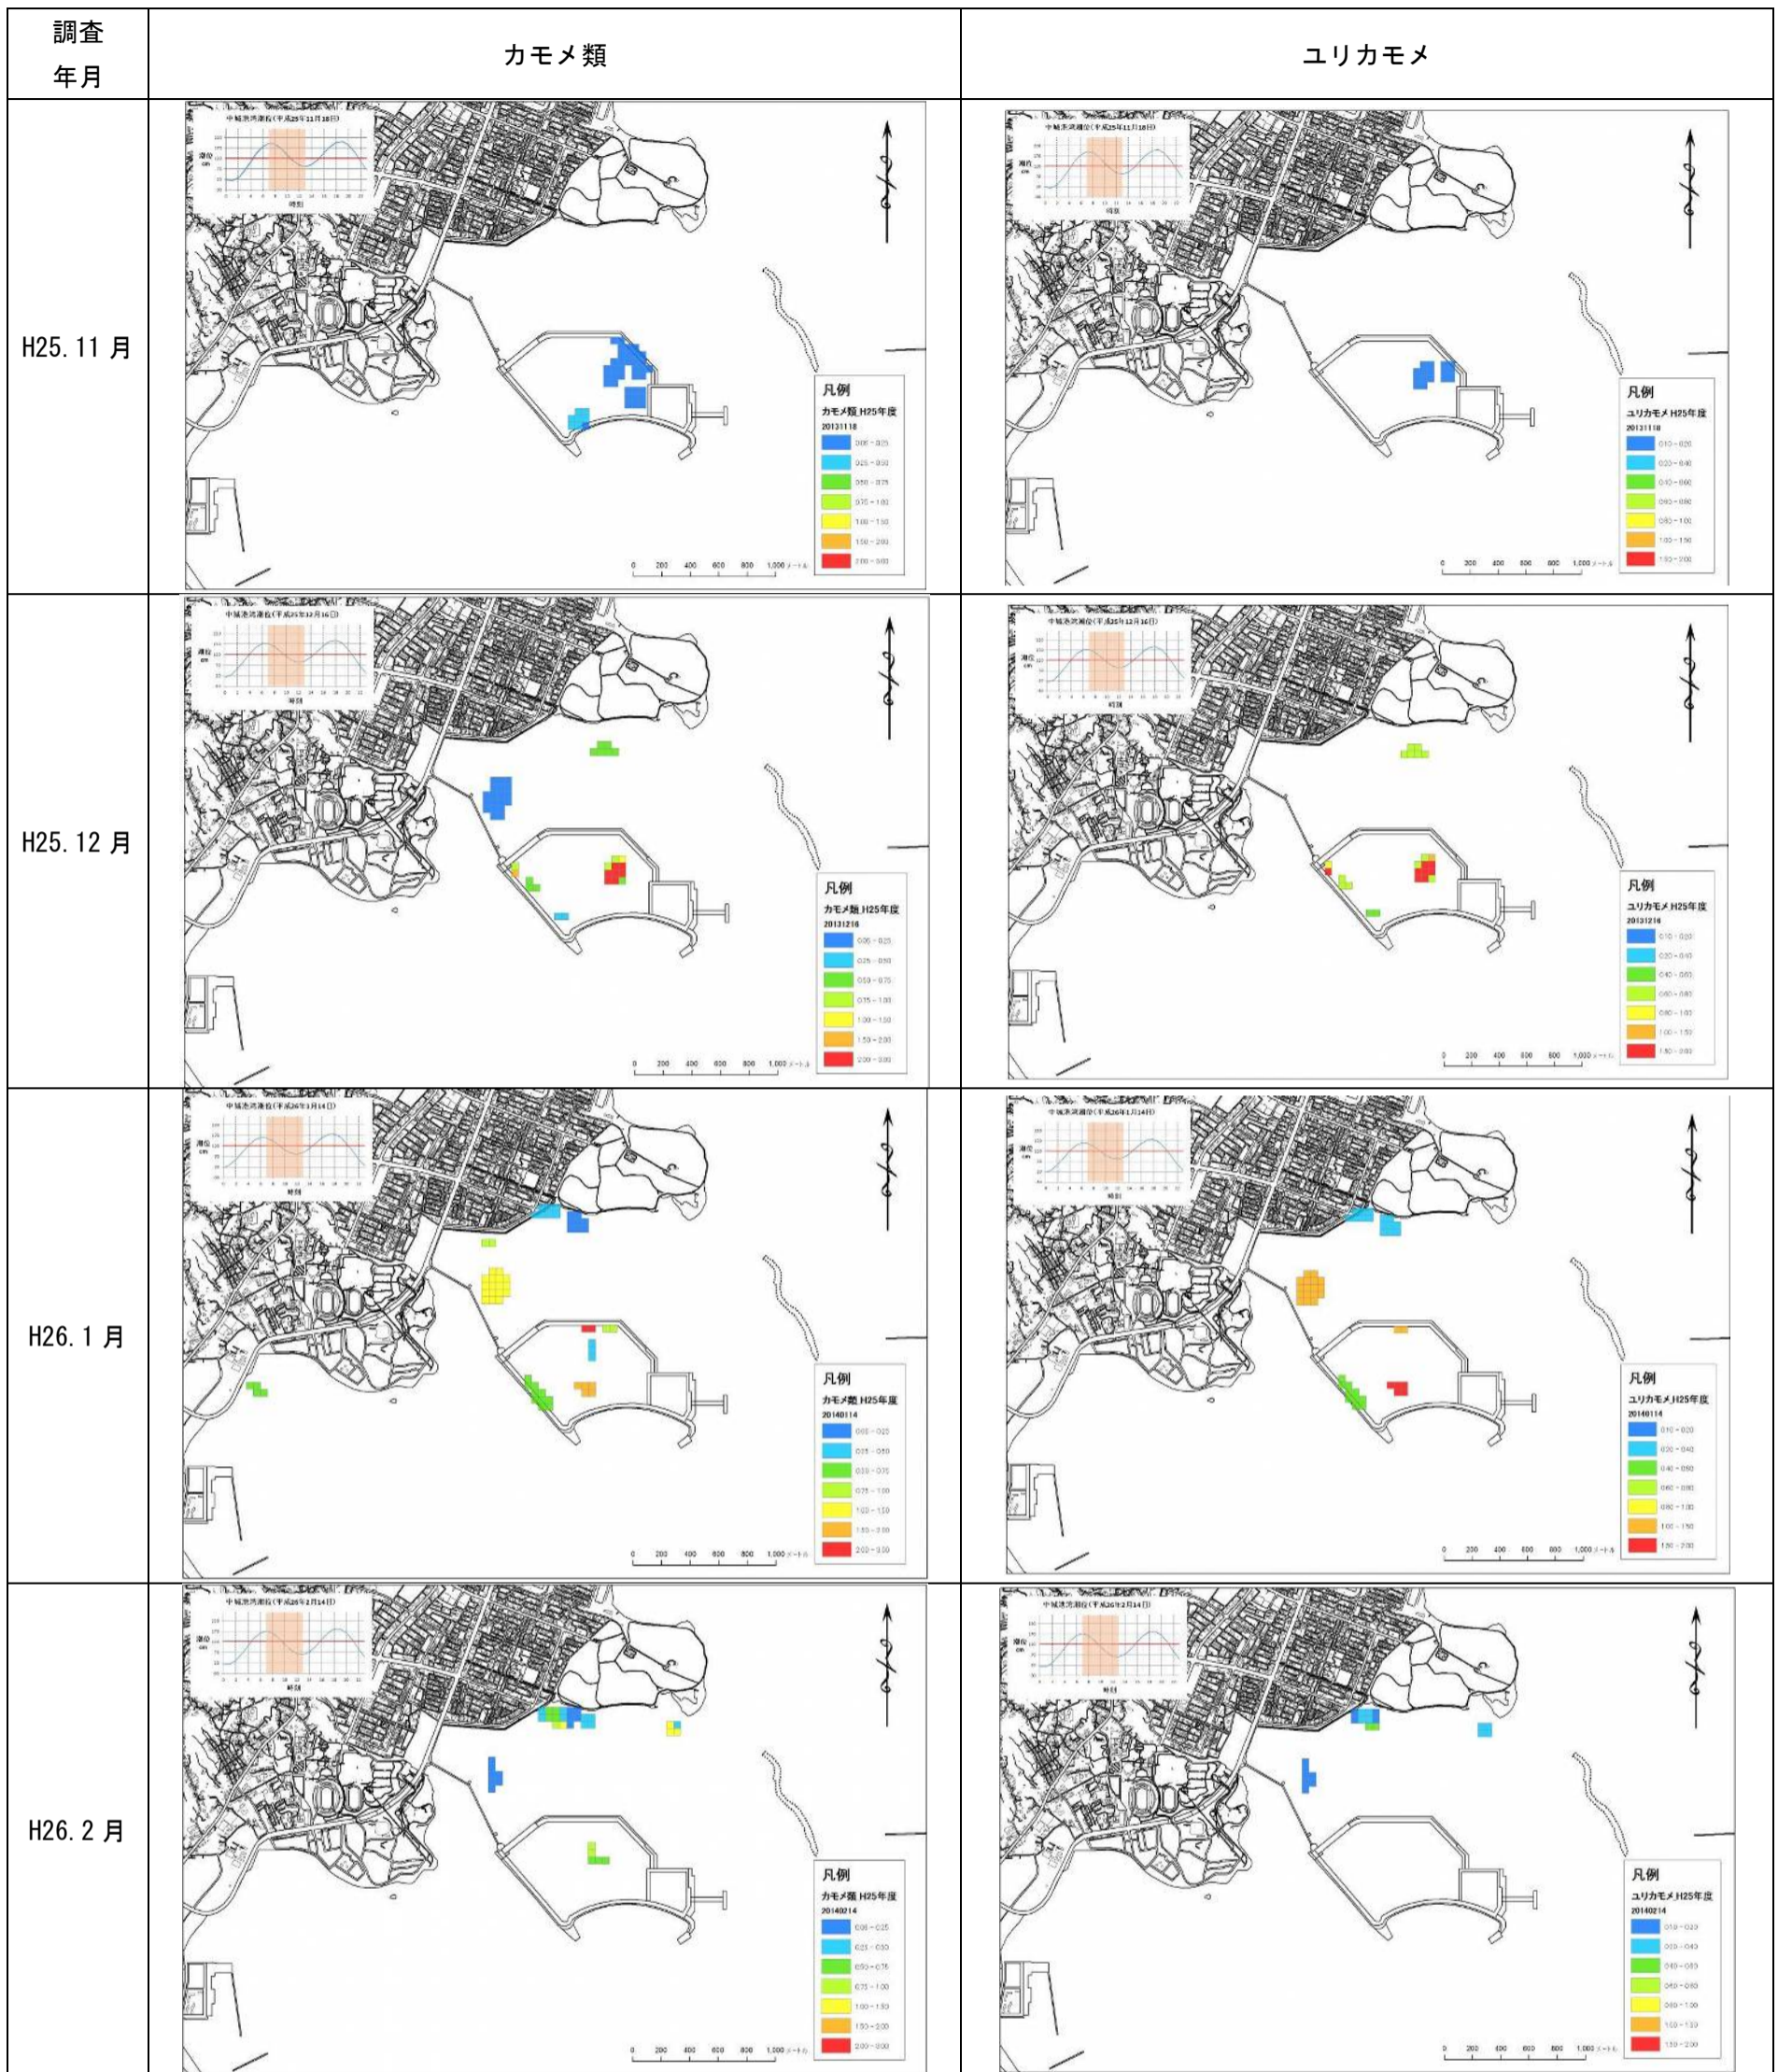

図1(2)-1 平成25年度のサギ類(左)及びクロサギ(右)の分布状況

図 1(2)-2 平成 25 年度のサギ類 (左) 及びクロサギ (右) の分布状況

図 1(3)-1 平成 25 年度のカモ類 (左) 及びカルガモ (右) の分布状況

図 1(3)-2 平成 25 年度のカモ類 (左) 及びカルガモ (右) の分布状況

図 1(4)-1 平成 25 年度のカモメ類 (左) 及びユリカモメ (右) の分布状況

図 1(4)-2 平成 25 年度のカモメ類 (左) 及びユリカモメ (右) の分布状況