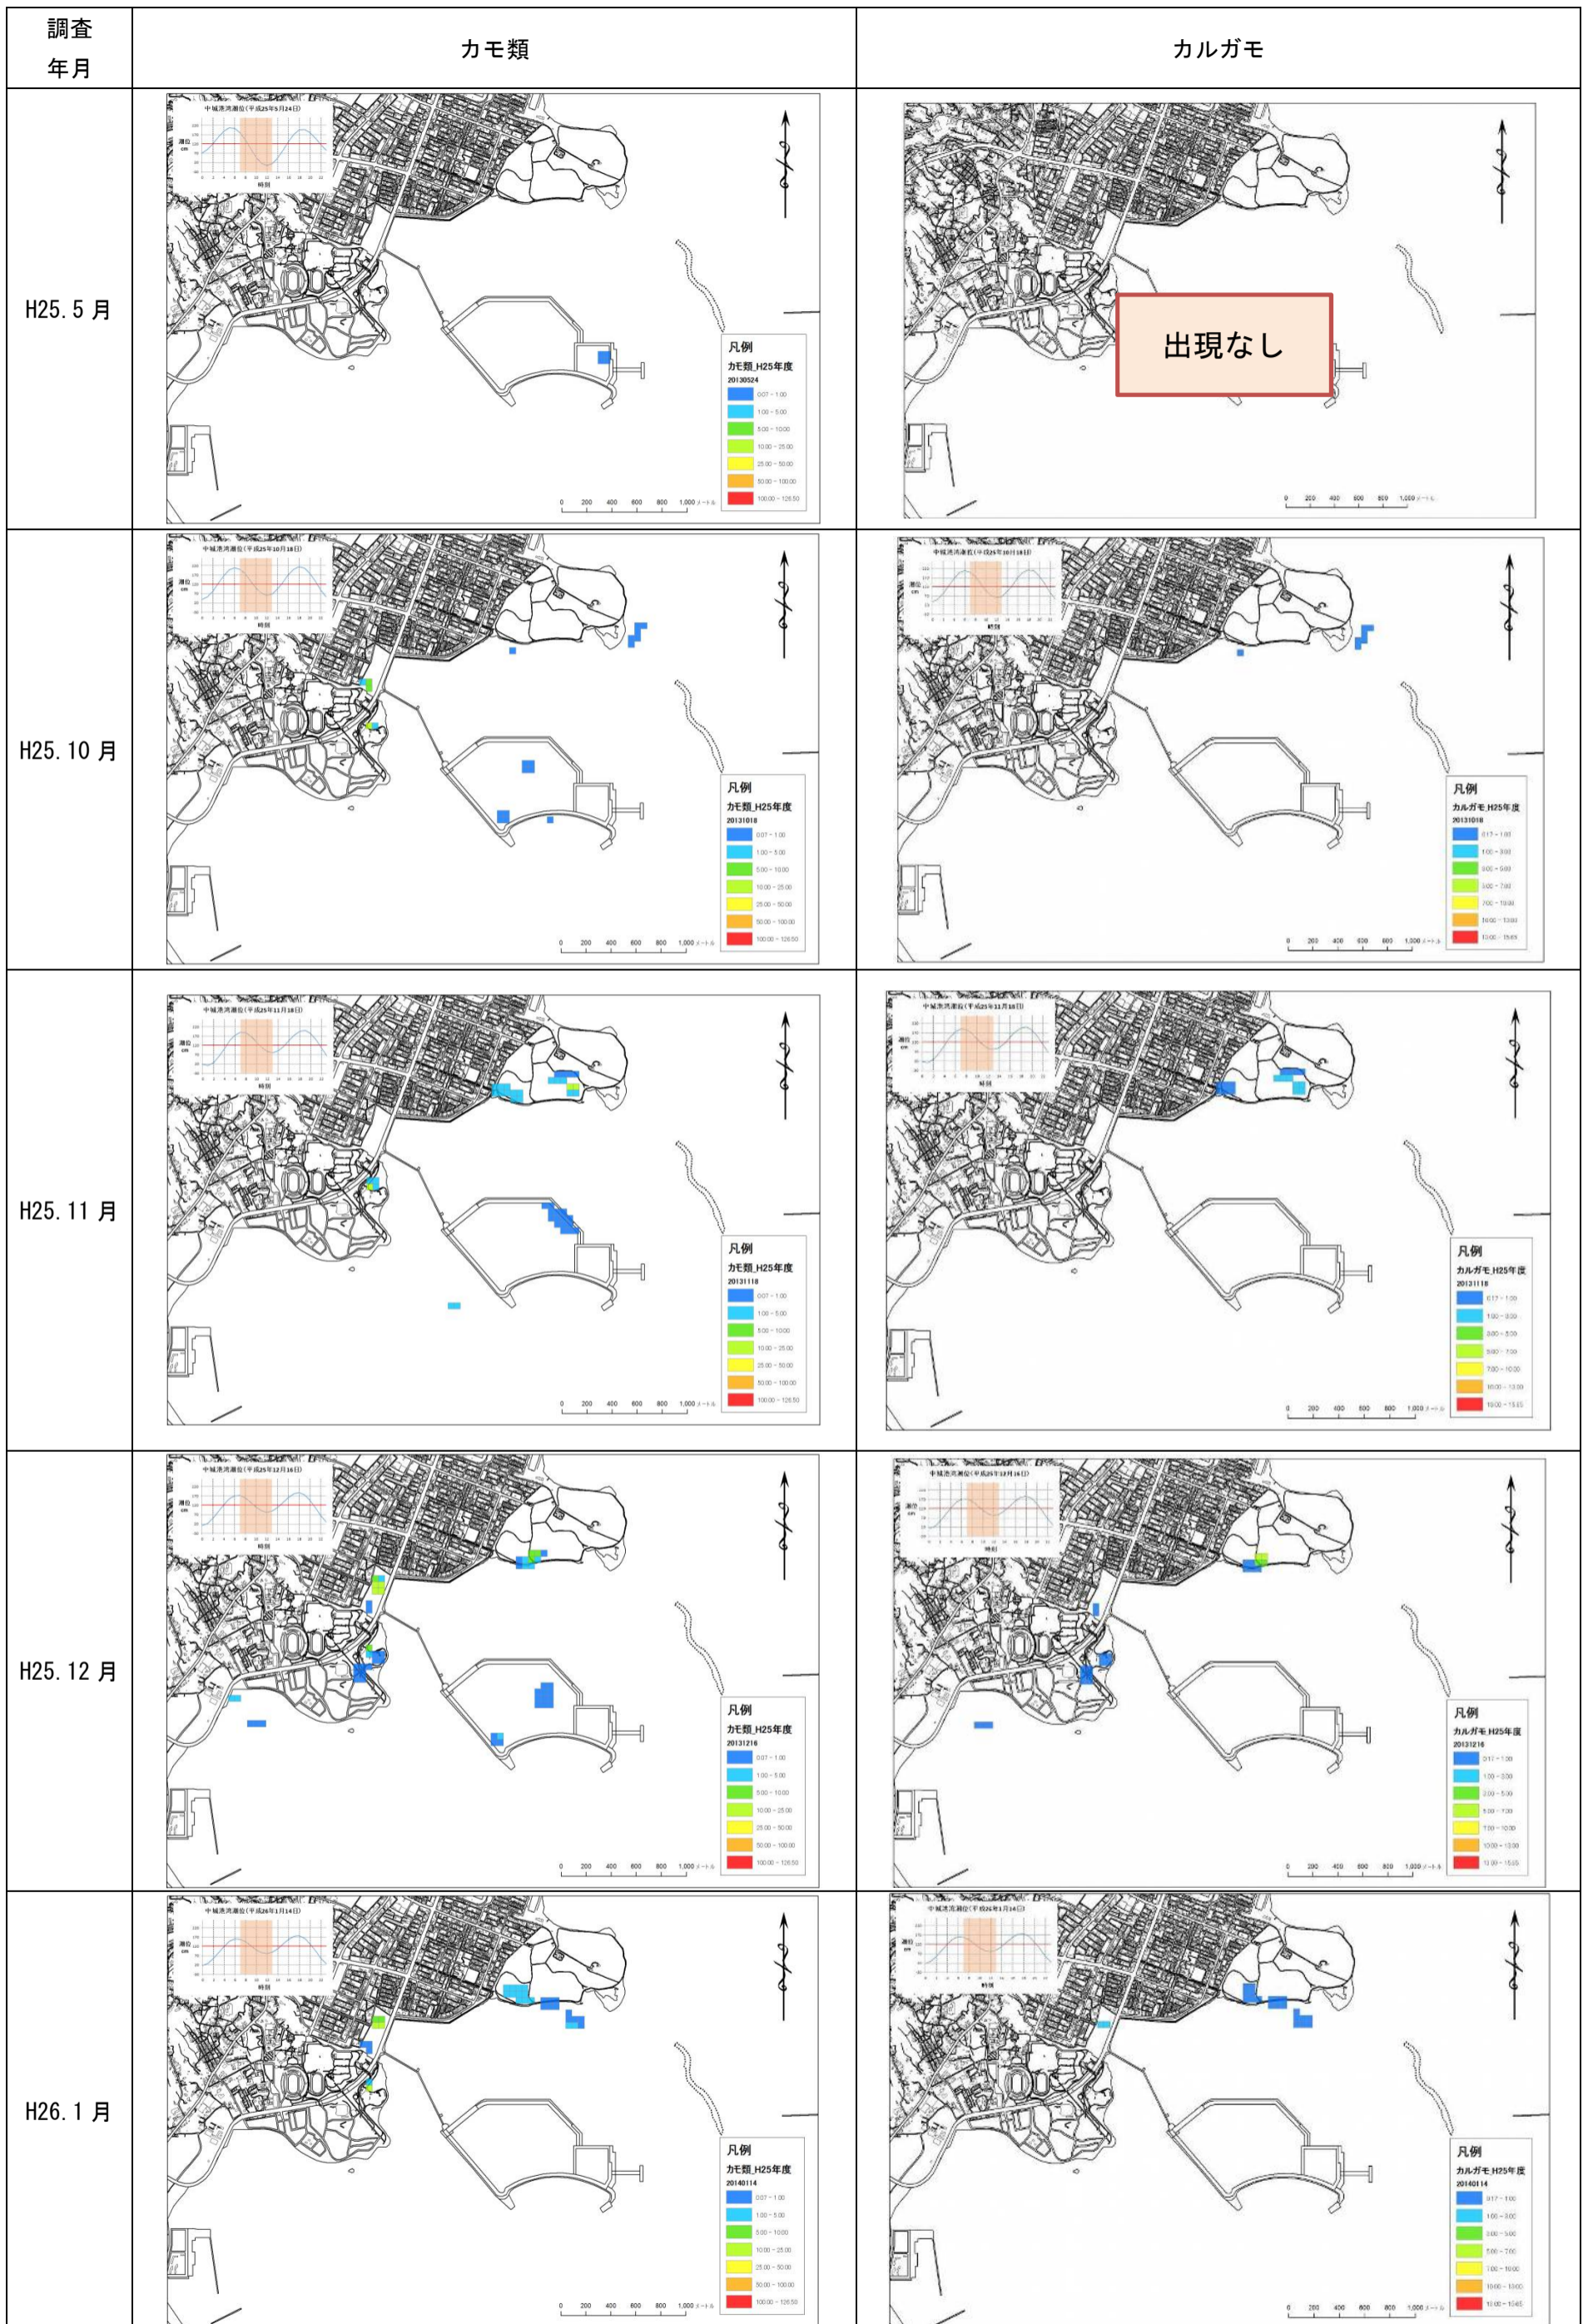

図1(2)-1 平成25年度のサギ類(左)及びクロサギ(右)の分布状況

図 1(2)-2 平成 25 年度のサギ類 (左) 及びクロサギ (右) の分布状況

図 1(3)-1 平成 25 年度のカモ類 (左) 及びカルガモ (右) の分布状況

図 1(3)-2 平成 25 年度のカモ類 (左) 及びカルガモ (右) の分布状況

図 1(4)-1 平成 25 年度のカモメ類 (左) 及びユリカモメ (右) の分布状況

図 1(4)-2 平成 25 年度のカモメ類 (左) 及びユリカモメ (右) の分布状況