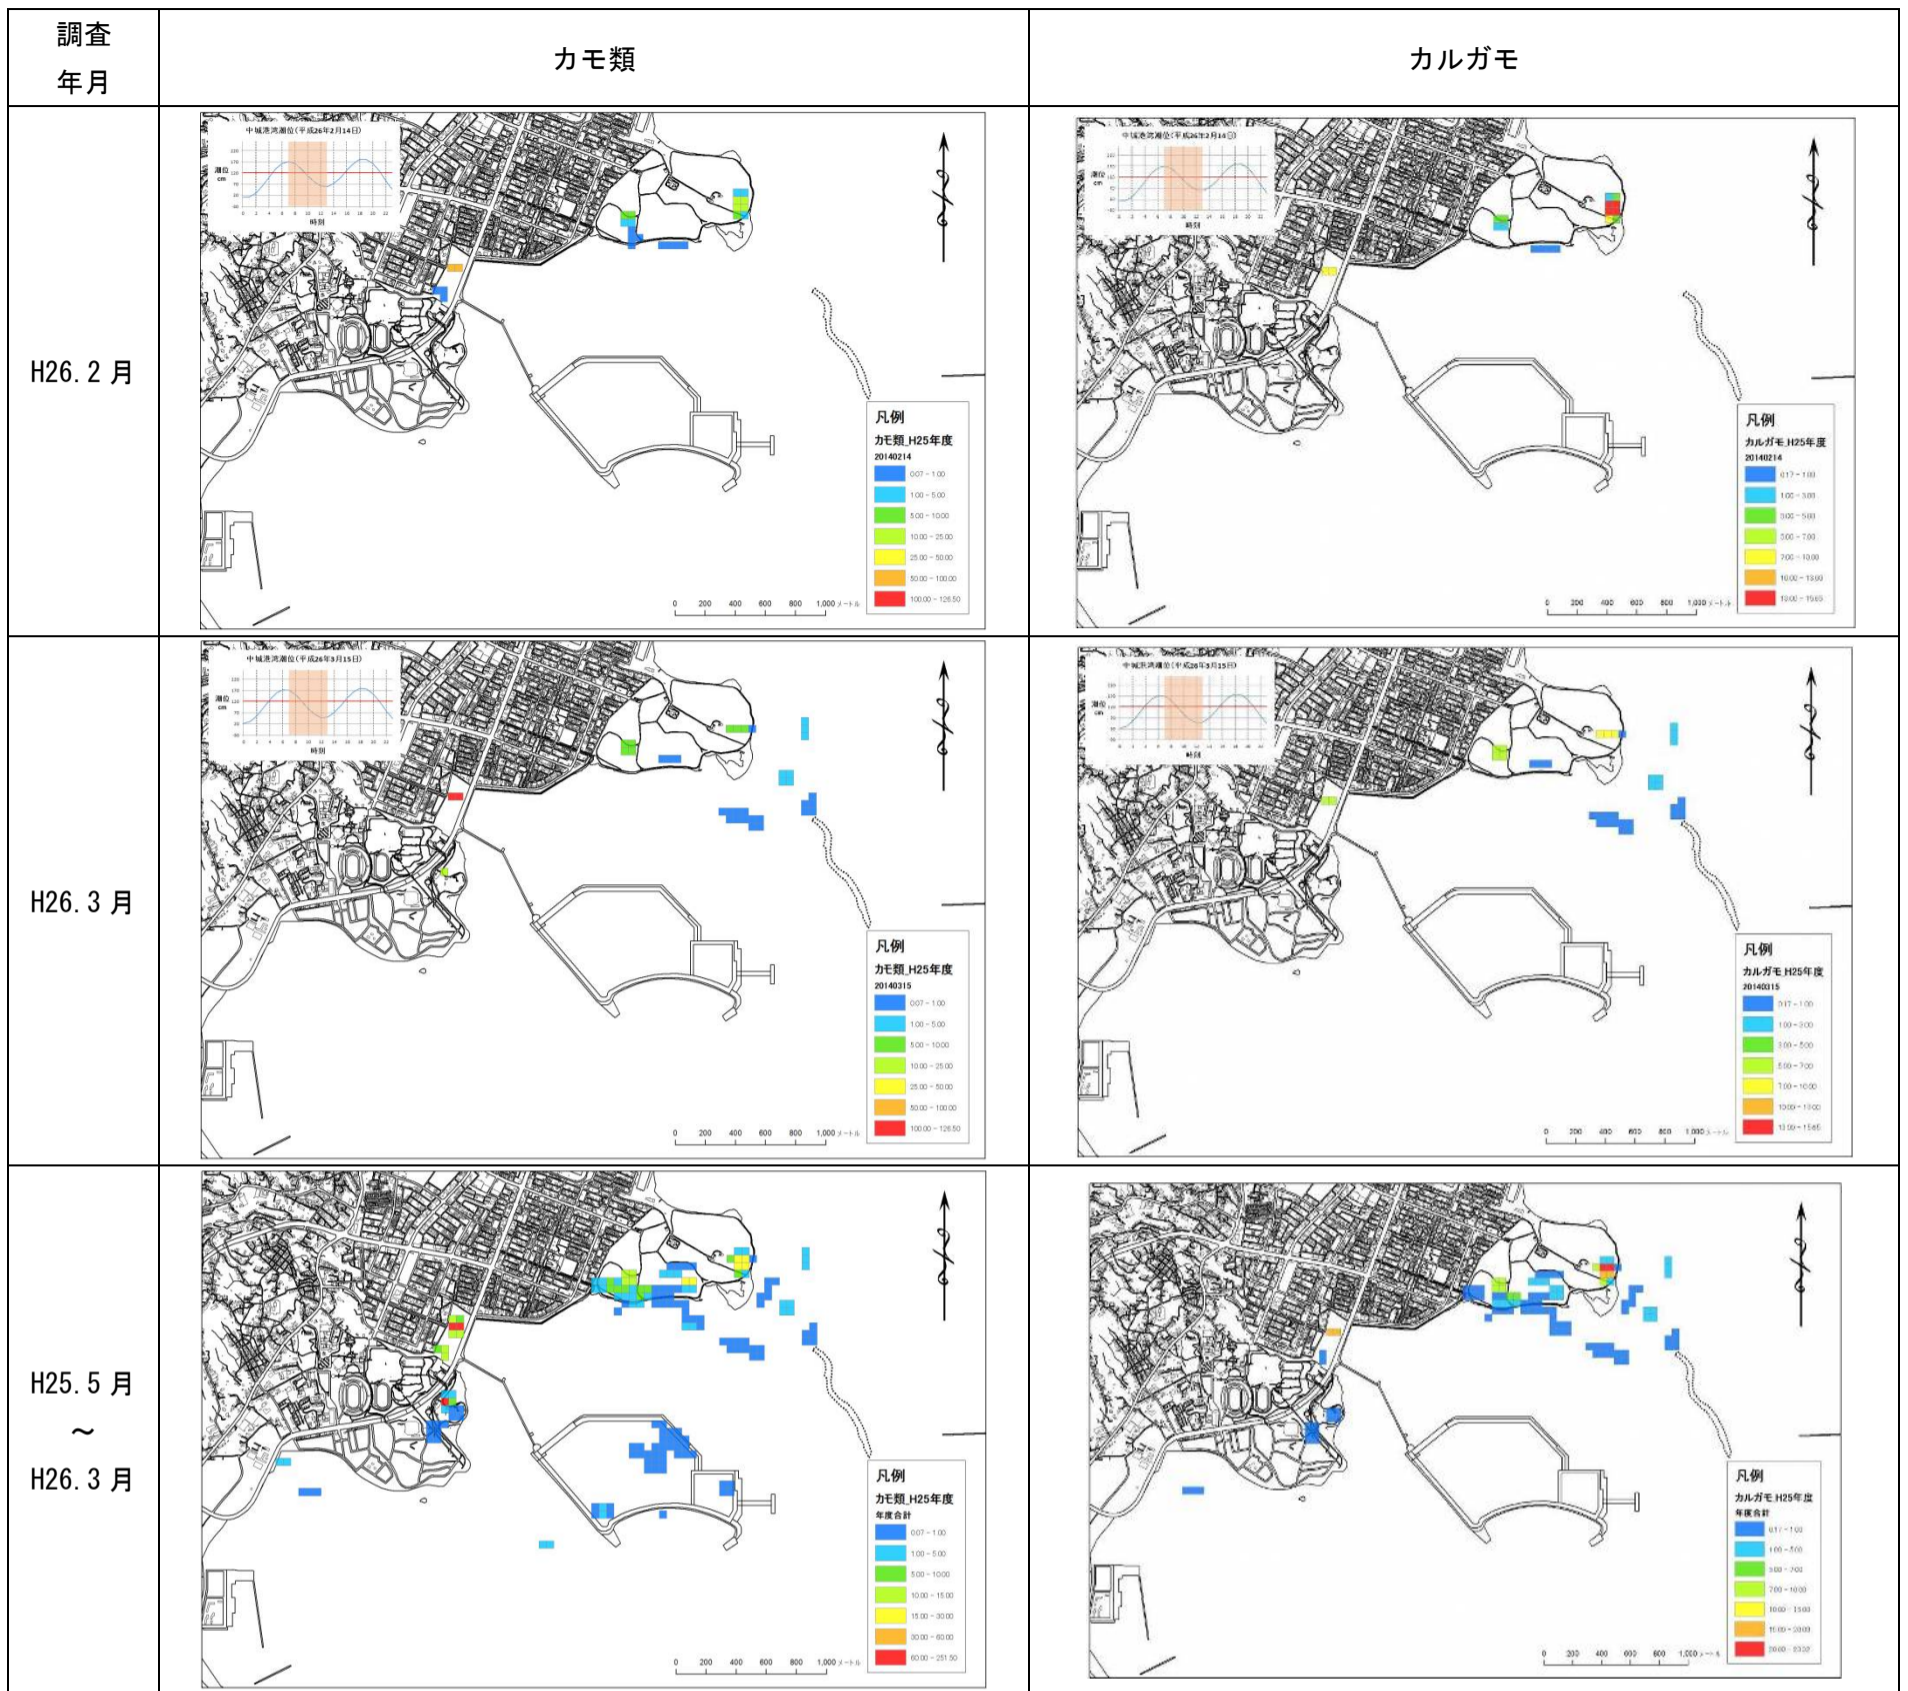

図1(2)-1 平成25年度のサギ類(左)及びクロサギ(右)の分布状況

図 1(2)-2 平成 25 年度のサギ類 (左) 及びクロサギ (右) の分布状況

図 1(3)-1 平成 25 年度のカモ類 (左) 及びカルガモ (右) の分布状況

図 1(3)-2 平成 25 年度のカモ類 (左) 及びカルガモ (右) の分布状況

図 1(4)-1 平成 25 年度のカモメ類 (左) 及びユリカモメ (右) の分布状況

図 1(4)-2 平成 25 年度のカモメ類 (左) 及びユリカモメ (右) の分布状況