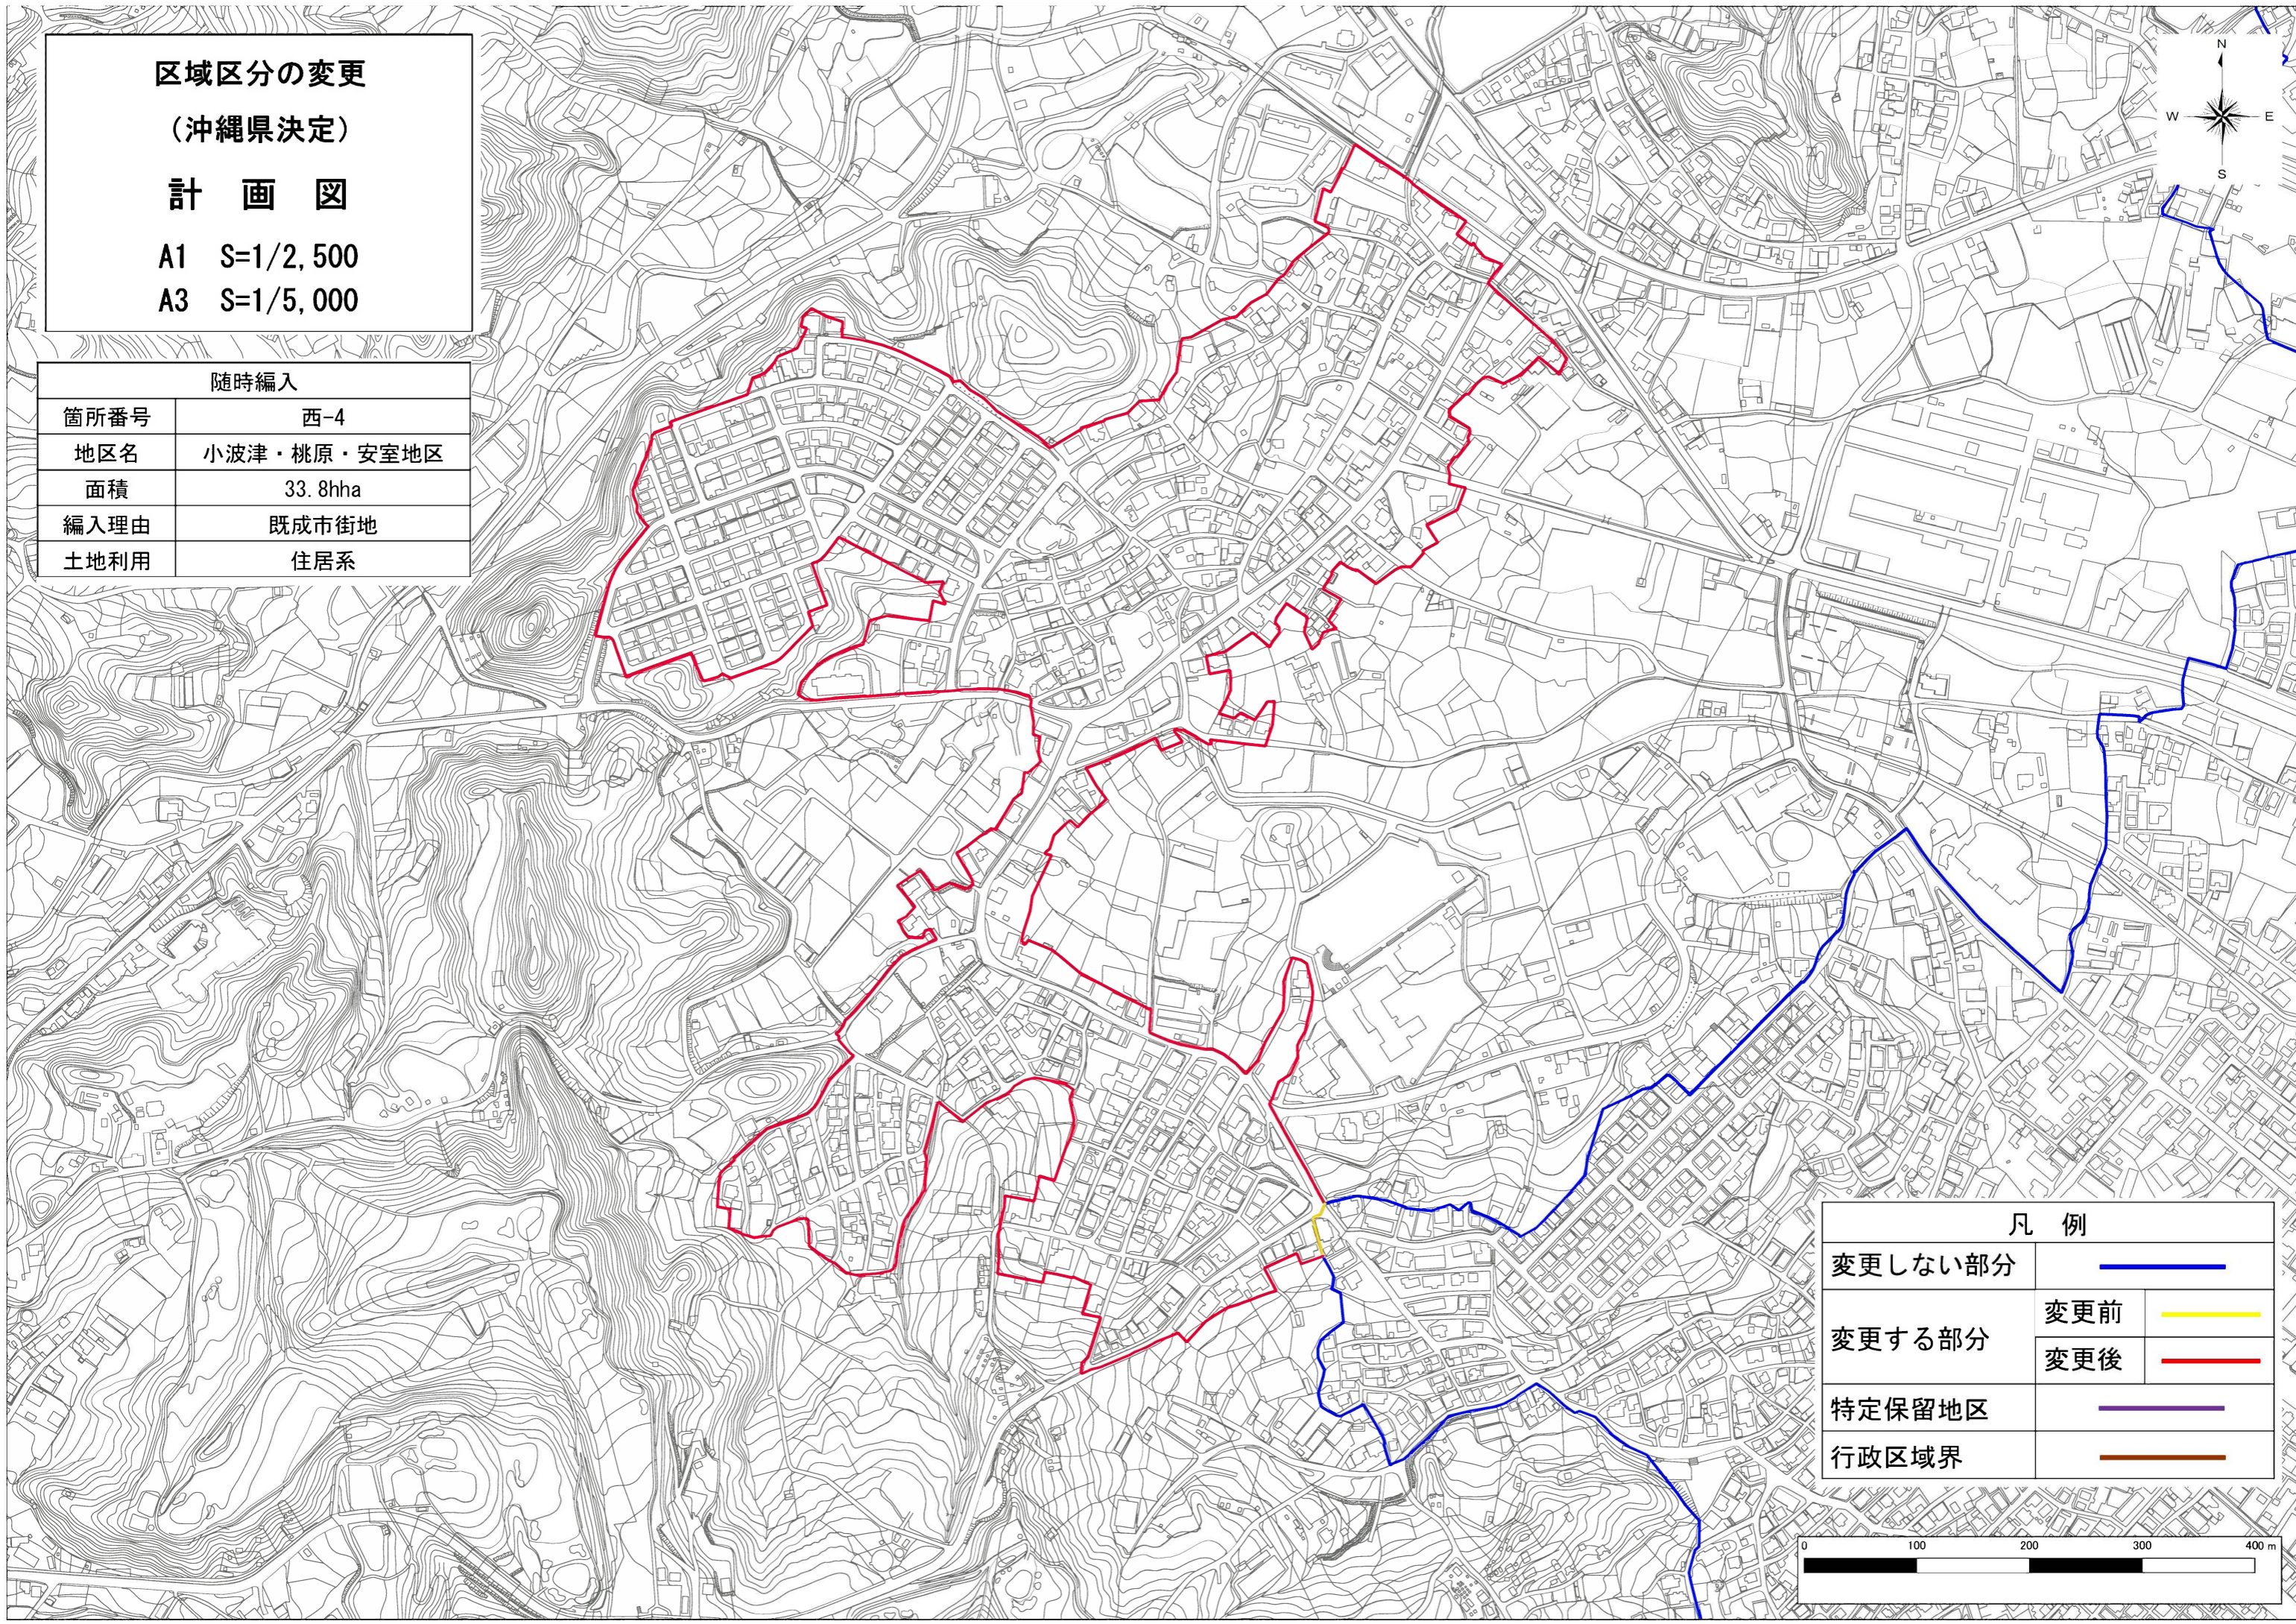

# 区域区分の変更

(沖縄県決定)

## 計 画 図

A1 S=1/2,500

A3 S=1/5,000

随時編入	
箇所番号	西-4
地区名	小波津・桃原・安室地区
面積	33.8ha
編入理由	既成市街地
土地利用	住居系

凡 例	
変更しない部分	
変更する部分	変更前
	変更後
特定保留地区	
行政区域界	