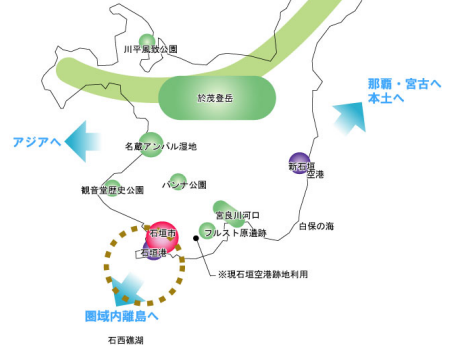

将来都市構造附図(県土構造図)

自然交響都市圏

名護都市計画区域
本部都市計画区域

異文化交流都市圏

中部広域都市計画区域

歴史交流都市圏

那覇広域都市計画区域

健康交流都市圏

宮古都市計画区域

島々文化都市圏

石垣都市計画区域

凡 例	
	都市拠点
	副都市拠点
	地域拠点
	交通拠点
	緑の拠点
	都市圏軸
	交流連携軸(地域)
	交流連携軸(広域)
	自然軸
	歴史・文化軸