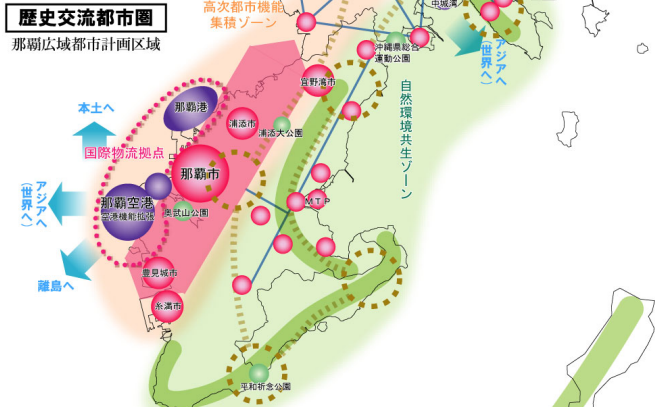

将来都市構造附図(県土構造図)

自然交響都市圏

名護都市計画区域
本部都市計画区域

異文化交流都市圏

中部広域都市計画区域

歴史交流都市圏

那覇広域都市計画区域

健康交流都市圏

宮古都市計画区域

島々文化都市圏

石垣都市計画区域

凡 例	
	都市拠点
	副都市拠点
	地域拠点
	交通拠点
	緑の拠点
	都市圏軸
	交流連携軸(地域)
	交流連携軸(広域)
	自然軸
	歴史・文化軸