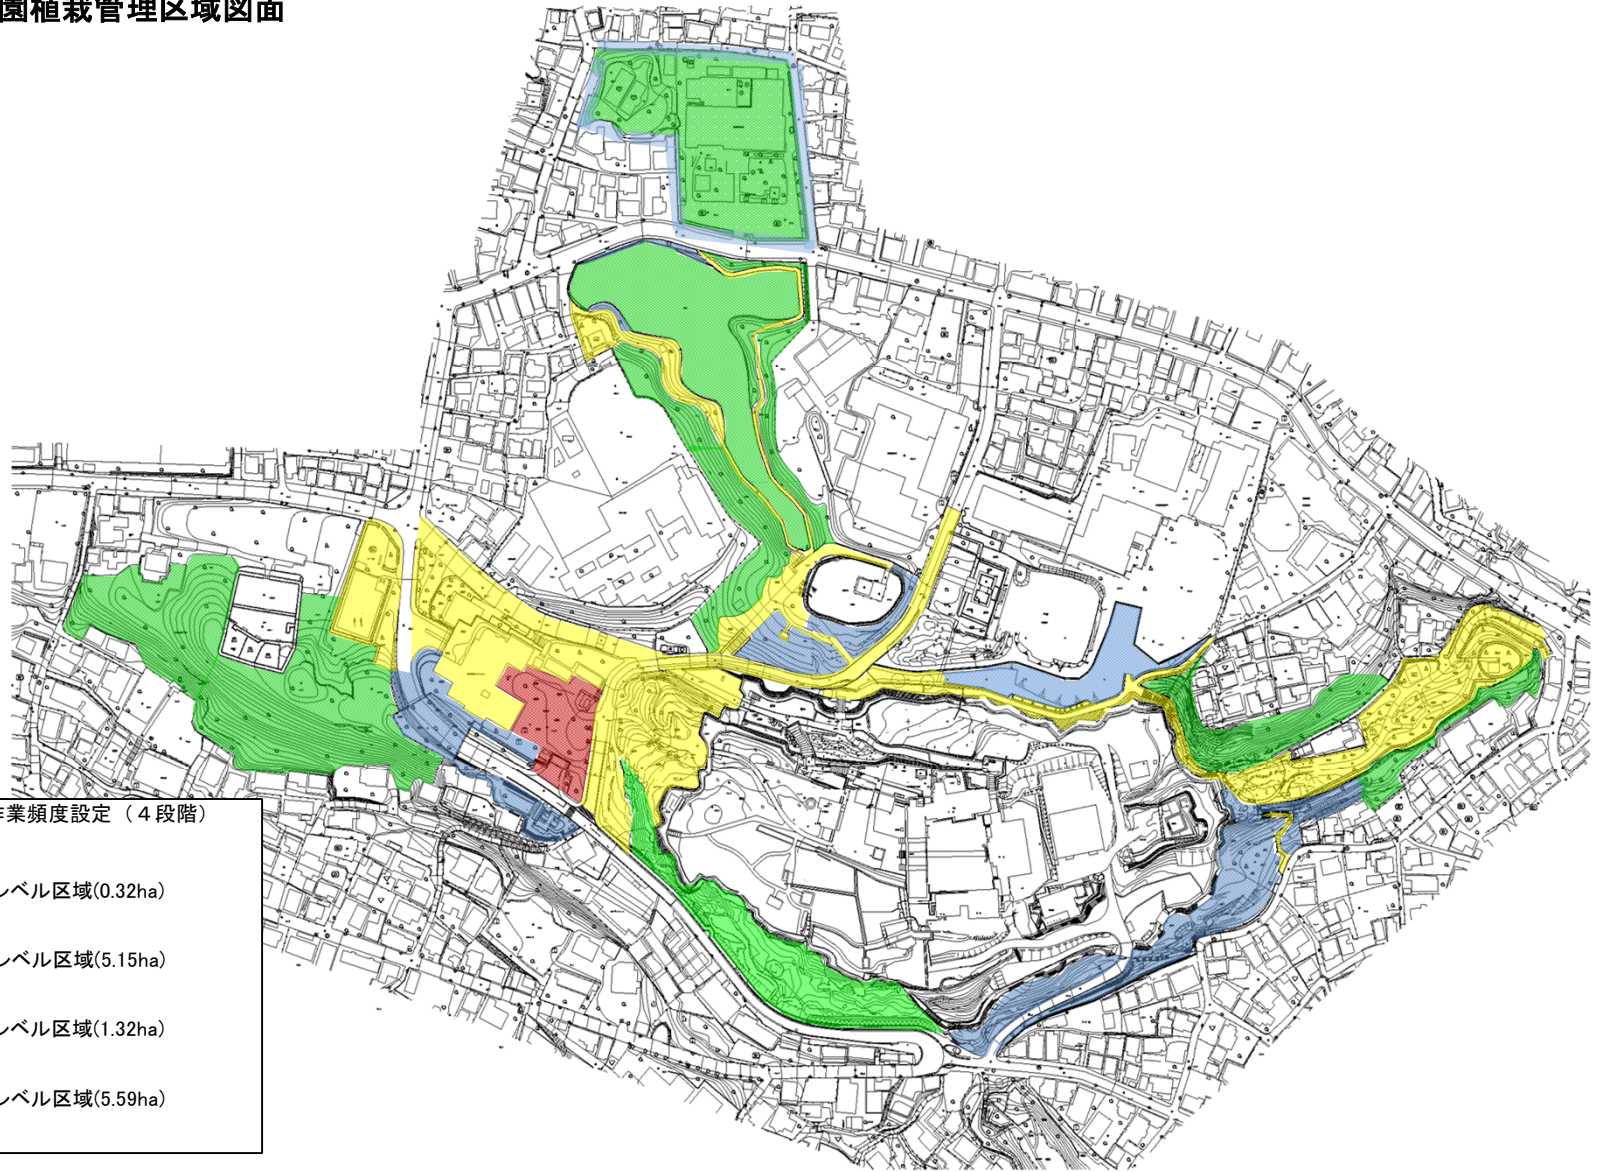

資料1 首里城公園植栽管理区域図面

管理レベル区域作業頻度設定 (4段階)

| | | |
|----|---|----------------|
| 高い |  | Aレベル区域(0.32ha) |
| ↑ |  | Bレベル区域(5.15ha) |
| ↓ |  | Cレベル区域(1.32ha) |
| 低い |  | Dレベル区域(5.59ha) |