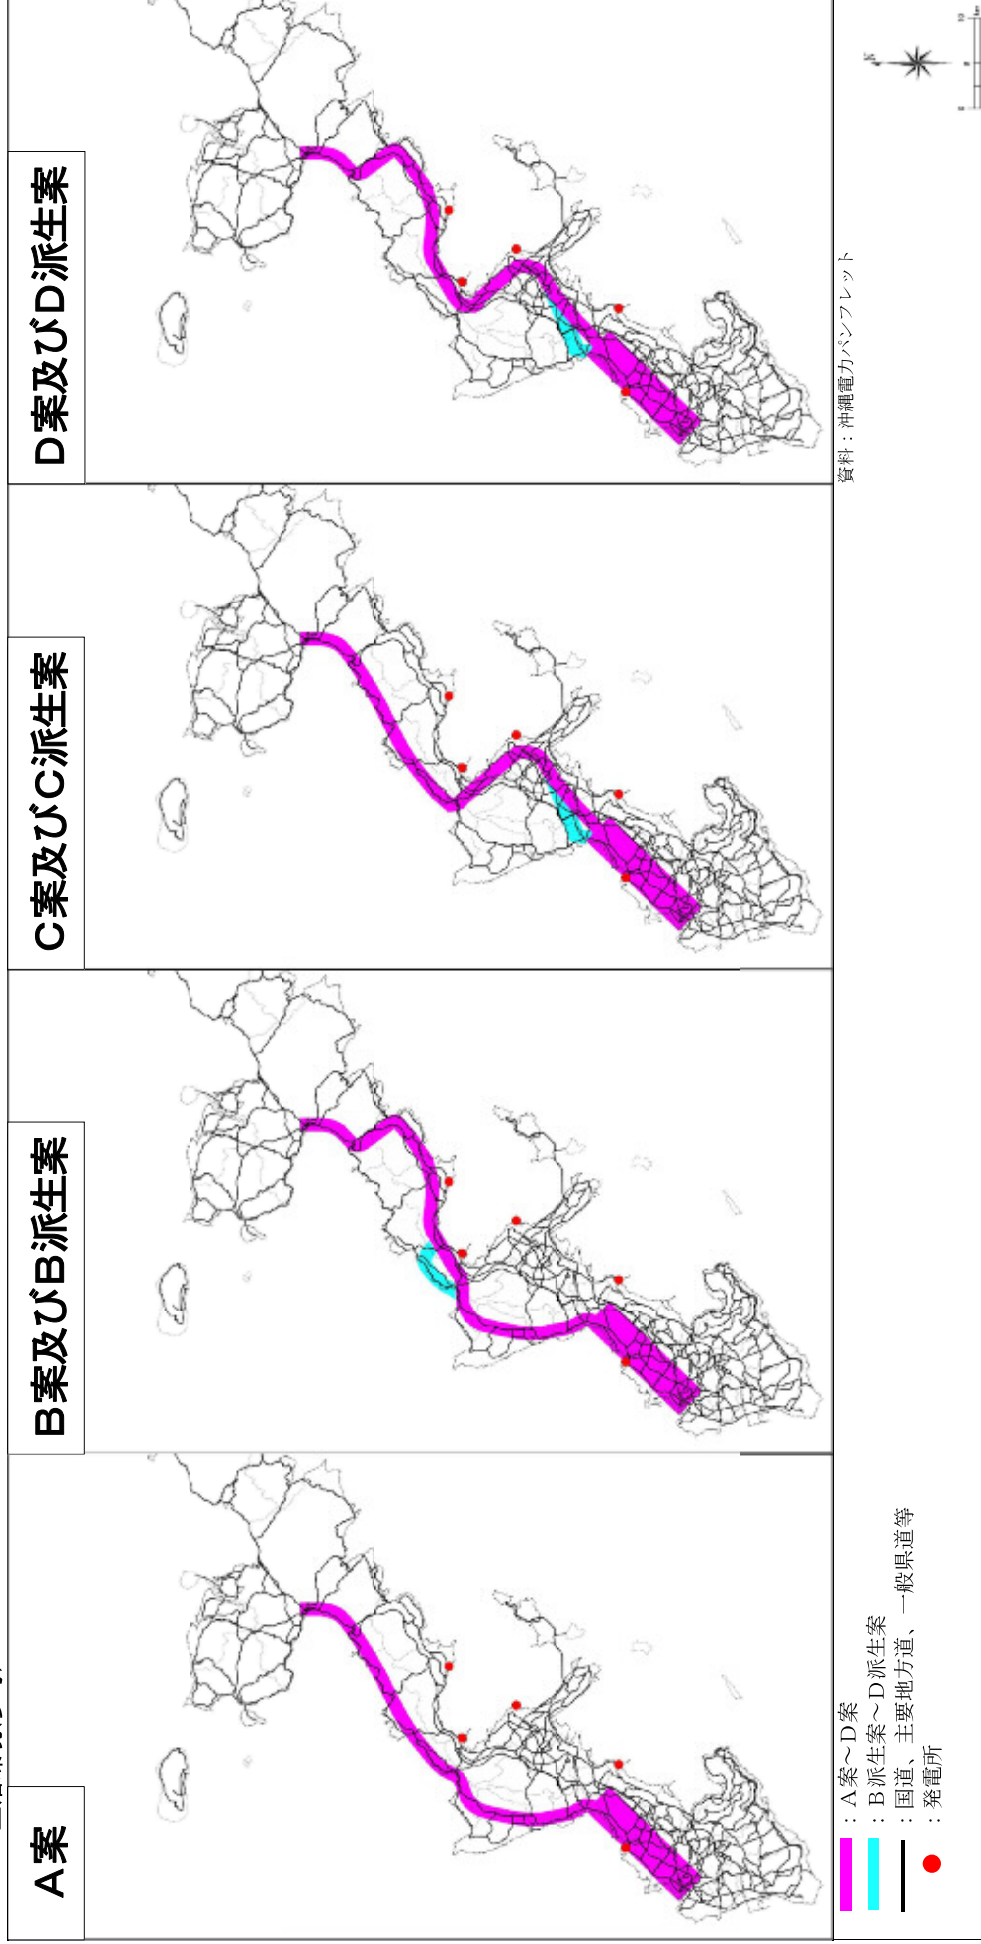

2-2-2 生活環境(参考)

- ： A案～D案
- ： B派生案～D派生案
- ： 国道、主要地方道、一般県道等
- ： 発電所

2-3 景観

2-3-1 景観への影響(1)

2-3-1 景観への影響(2)

眺望イメージ 郊外部 (上：鳥瞰、下：人目線)

眺望イメージ 市街地部 (上：鳥瞰、下：人目線)