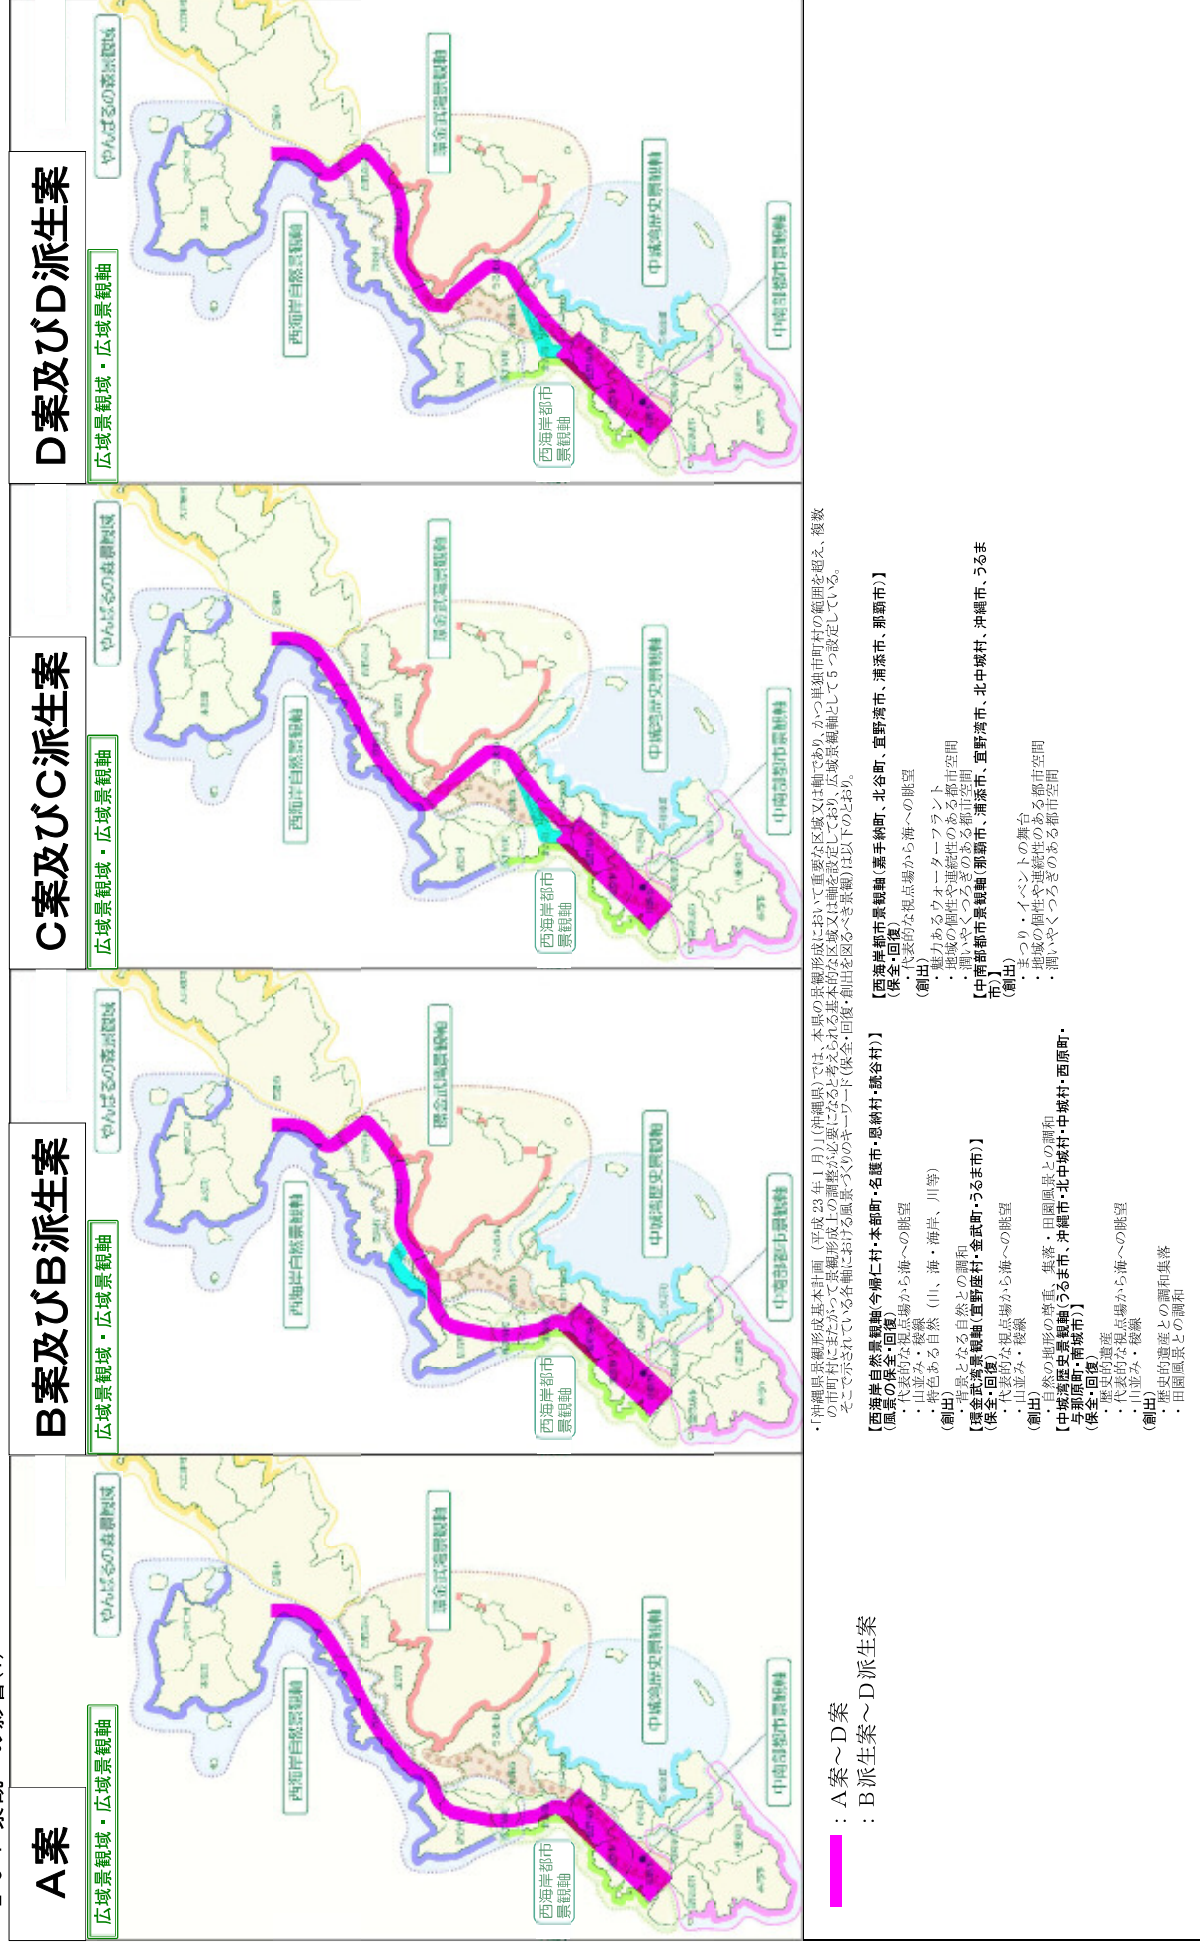

2-2-2 生活環境(参考)

- ： A案～D案
- ： B派生案～D派生案
- ： 国道、主要地方道、一般県道等
- ： 発電所

2-3 景観

2-3-1 景観への影響(1)

2-3-1 景観への影響(2)

眺望イメージ 郊外部 (上：鳥瞰、下：人目線)

眺望イメージ 市街地部 (上：鳥瞰、下：人目線)