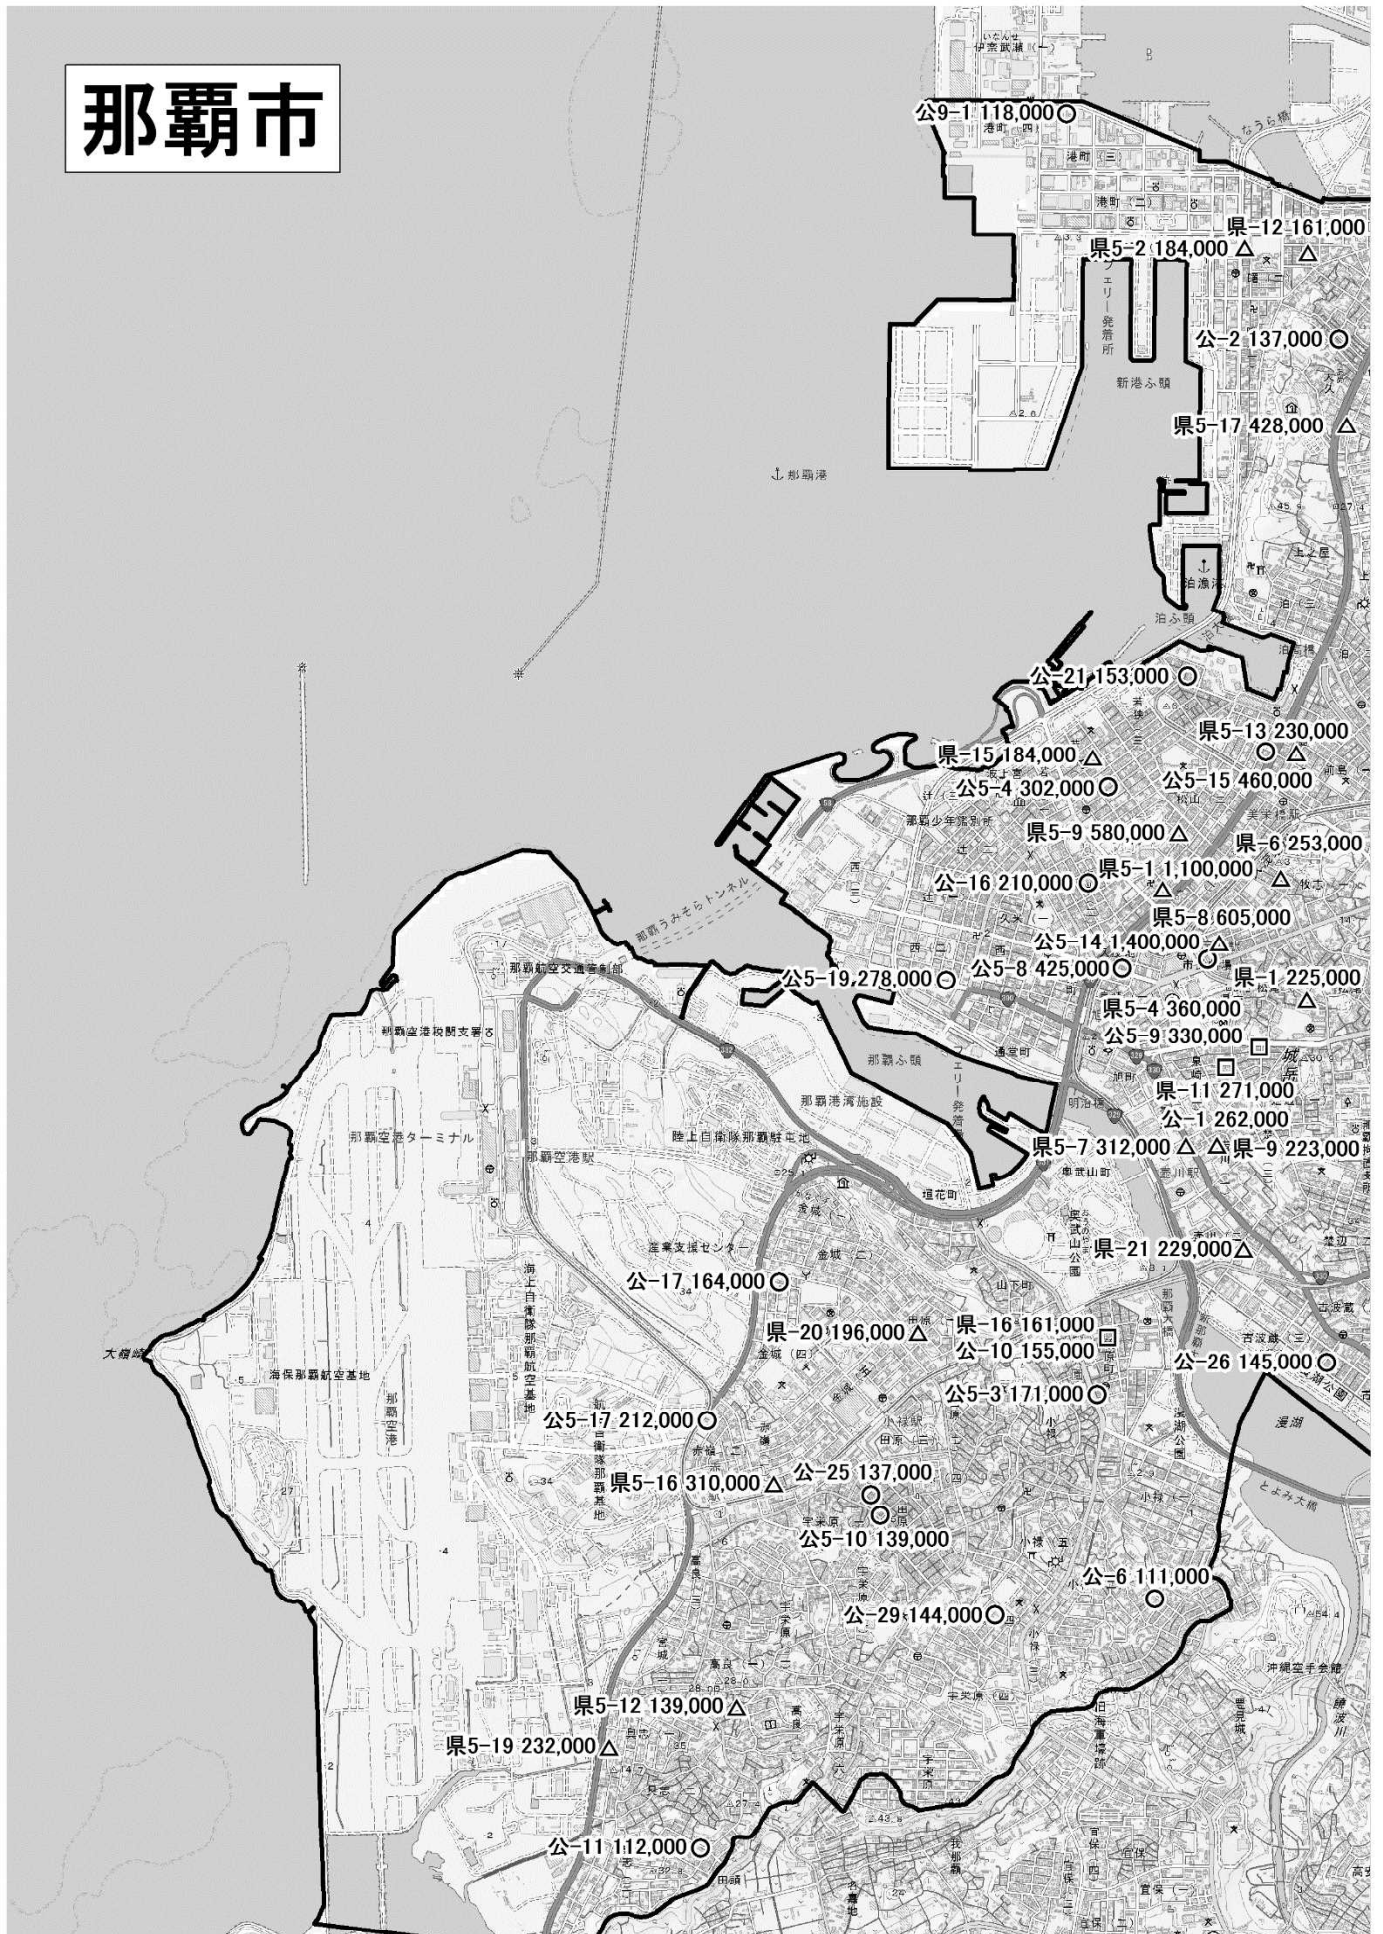

△地価調査基準地 ○地価公示標準地 □同一地点

# 那覇市

この地図は、国土地理院長の承認を得て、同院発行の電子地形図 25000 を複製したものである (令元情複第 474 号)  
この地図の作成にあたっては、国土地理院長の承認を得て、同院発行の基盤地図情報を使用した (令元情使第 407 号)

△地価調査基準地 ○地価公示標準地 □同一地点

この地図は、国土地理院長の承認を得て、同院発行の電子地形図 25000 を複製したものである (令元情複第 474 号)  
 この地図の作成にあたっては、国土地理院長の承認を得て、同院発行の基盤地図情報を使用した (令元情使第 407 号)