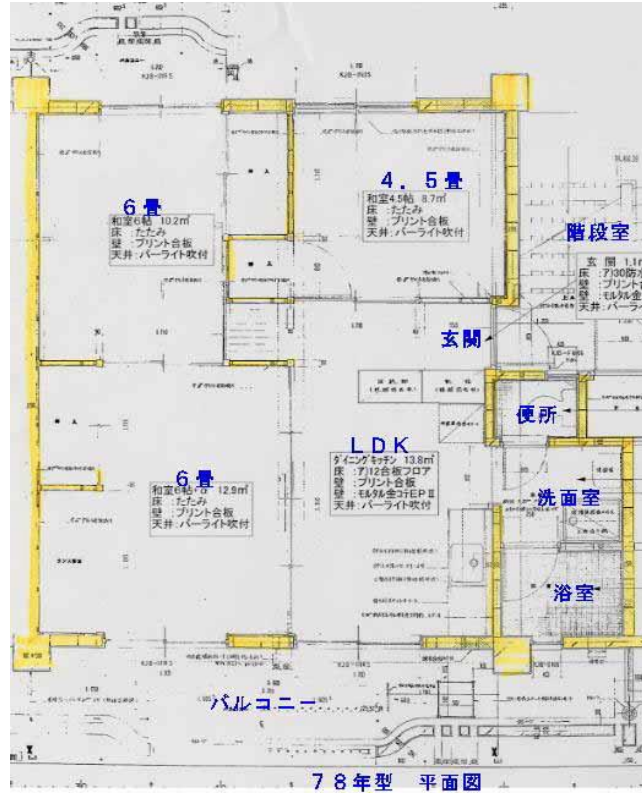

沖縄県の住宅

県営平良南団地

宮古島市平良下里244(地図:外部サイトへリンク)

11~16棟 平面図

17~20棟 平面図