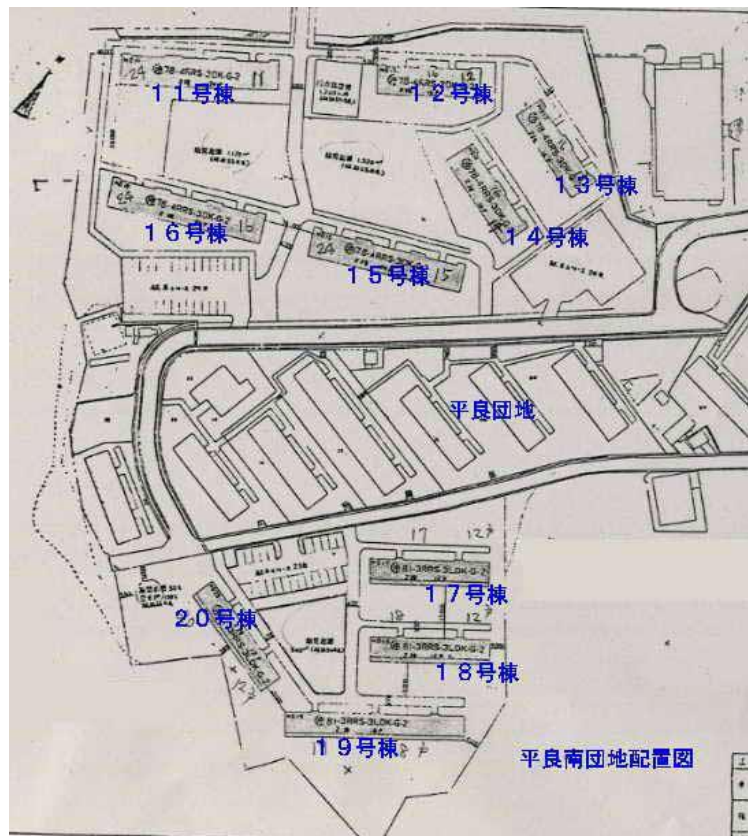

沖縄県の住宅

県営平良南団地

宮古島市平良下里244(地図:外部サイトへリンク)

11~16棟 平面図

17~20棟 平面図