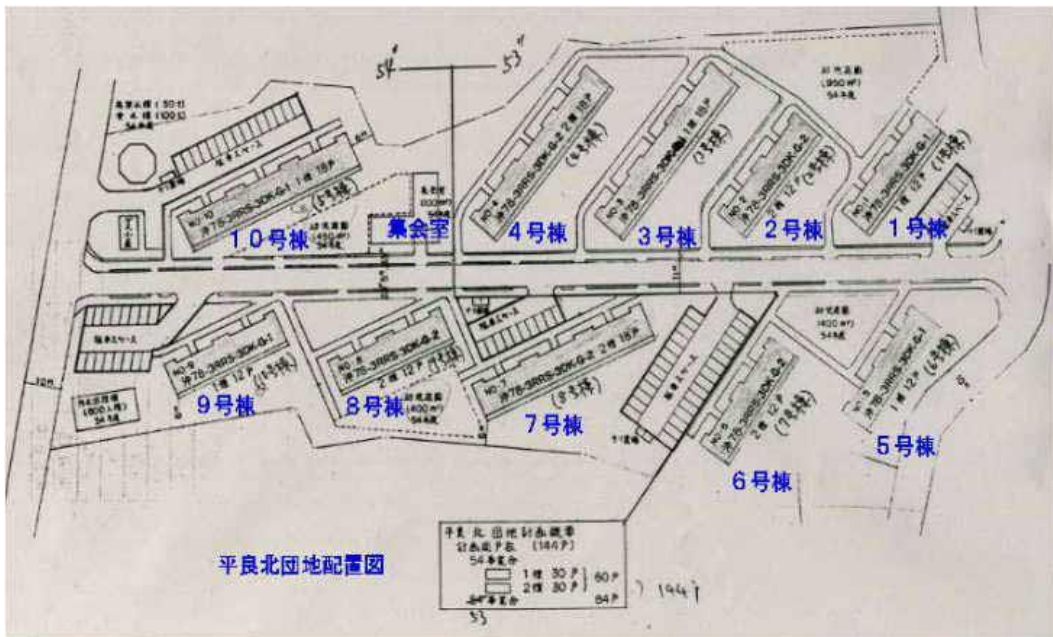

## 県営平良北団地

宮古島市平良西仲宗根531(地図:外部サイトへリンク)

78年型 平面図