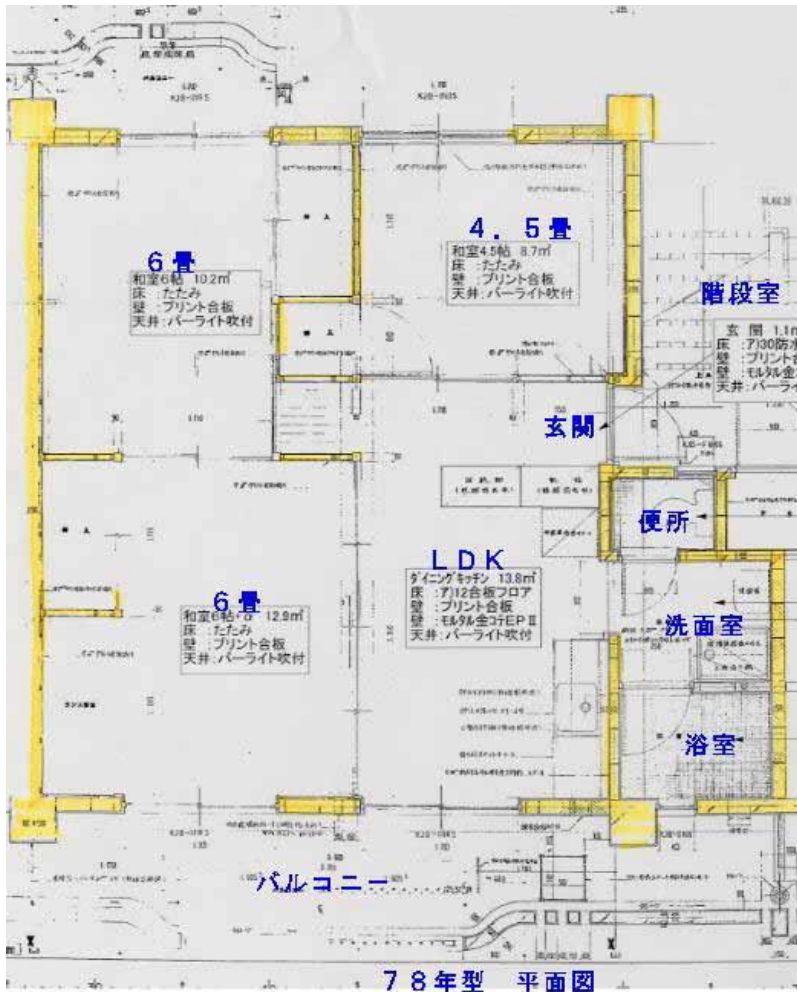

## 県営平良北団地

宮古島市平良西仲宗根531(地図:外部サイトへリンク)

78年型 平面図