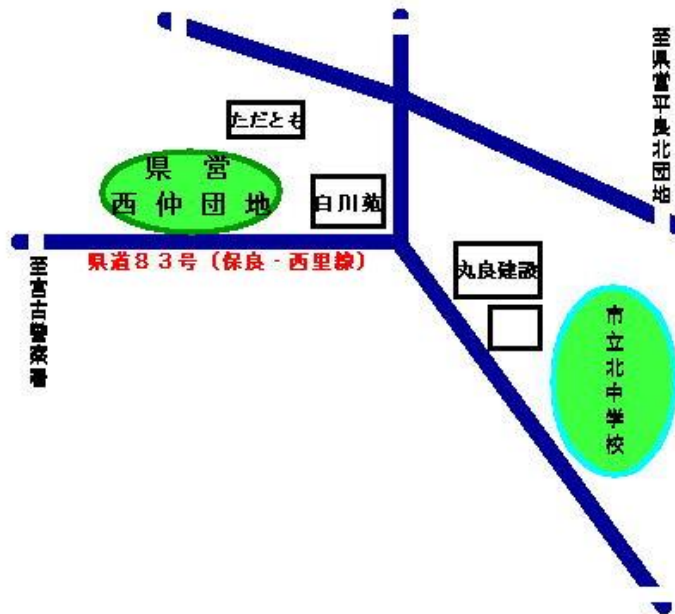

## 県営西仲団地

宮古島市平良西仲宗根328(地図:外部サイトへリンク)

# 1号棟 平面図

# 2号棟 平面図