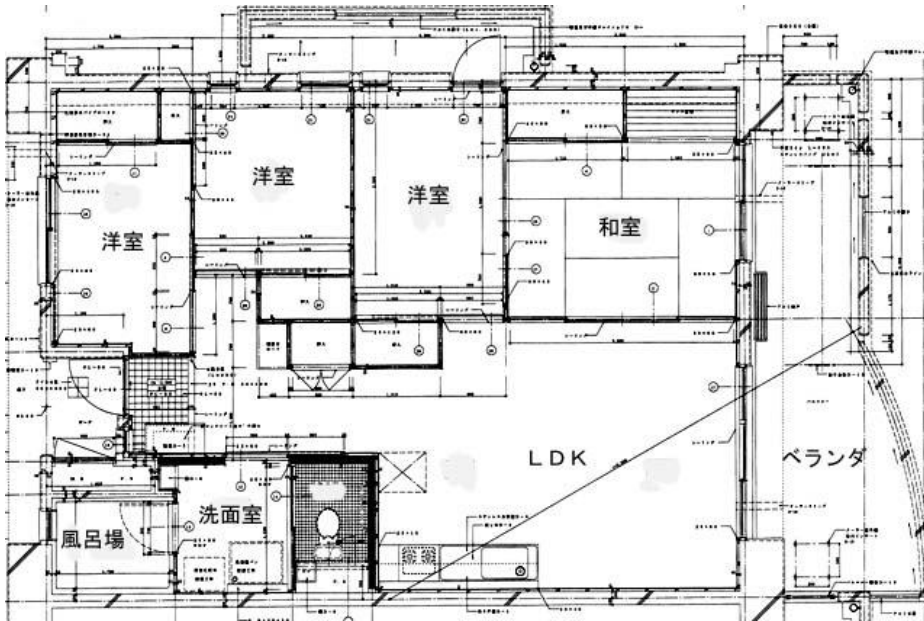

沖縄県の住宅

県営渡橋名団地

豊見城市渡橋名160(地図:外部サイトへリンク)

配置図

2LDK 平面図

3LDK 平面図

4LDK 平面図

身障者対応住戸 平面図