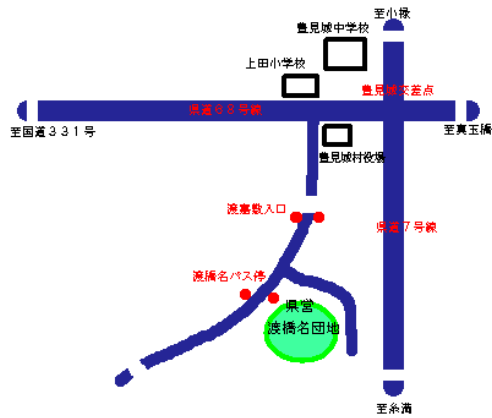

沖縄県の住宅

県営渡橋名団地

豊見城市渡橋名160(地図:外部サイトへリンク)

配置図

2LDK 平面図

3LDK 平面図

4LDK 平面図

身障者対応住戸 平面図