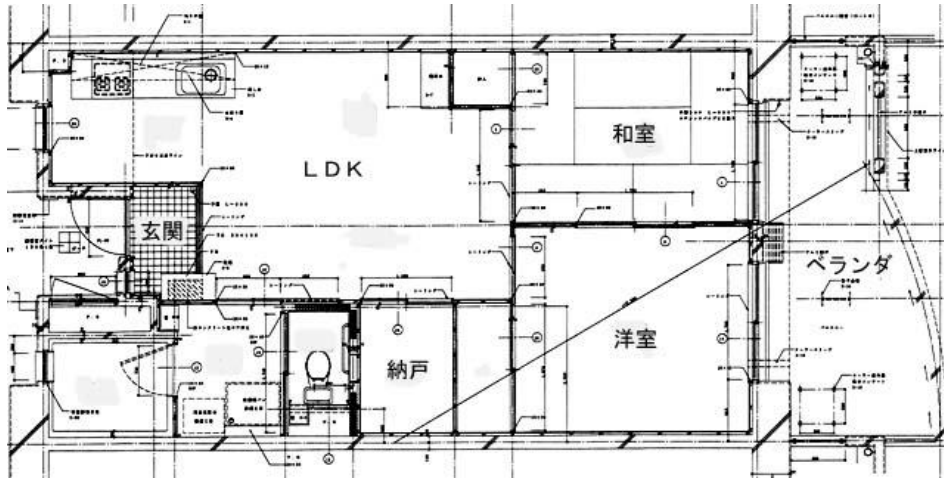

沖縄県の住宅

県営渡橋名団地

豊見城市渡橋名160(地図:外部サイトへリンク)

配置図

2LDK 平面図

3LDK 平面図

4LDK 平面図

身障者対応住戸 平面図