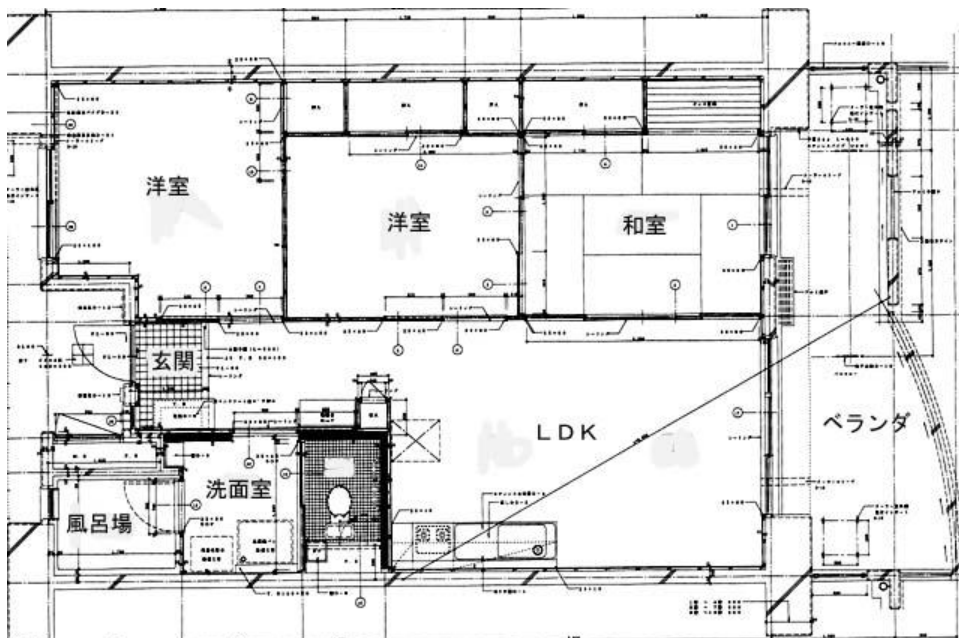

沖縄県の住宅

県営渡橋名団地

豊見城市渡橋名160(地図:外部サイトへリンク)

配置図

2LDK 平面図

3LDK 平面図

4LDK 平面図

身障者対応住戸 平面図