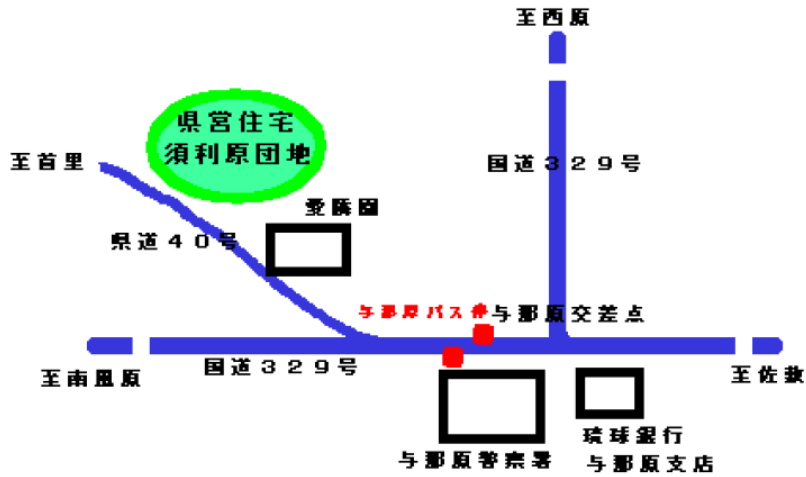

## 県営須利原団地

[与那原町与那原2941-2\(地図:外部サイトへリンク\)](#)

# ●配置図

●平面図