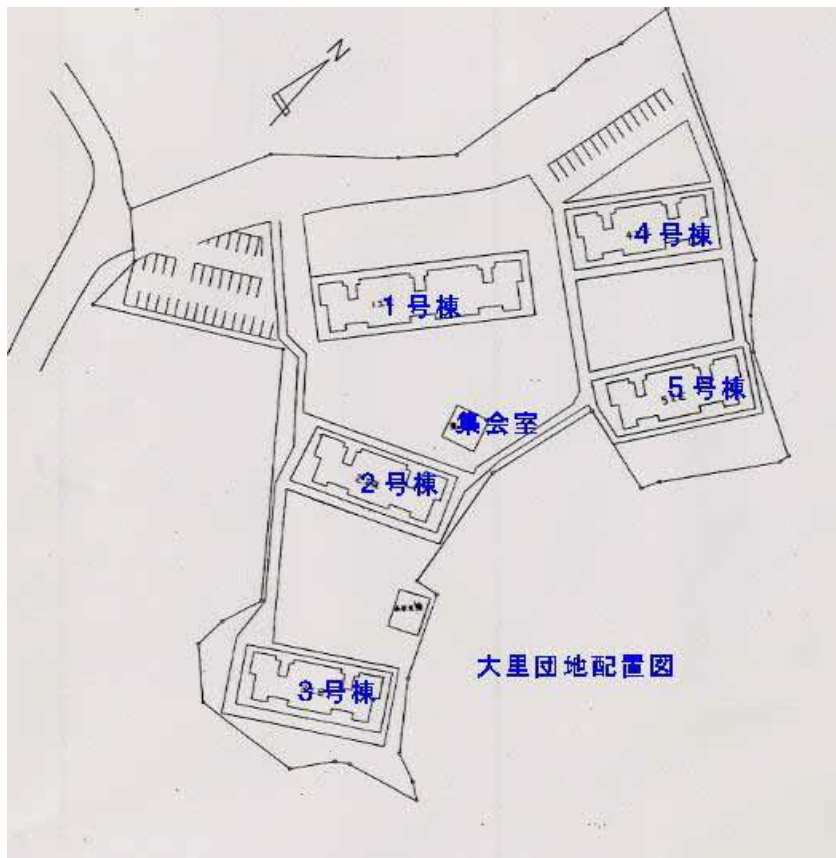

沖縄県の住宅

県営大里団地

[南城市大里仲間1-2\(地図:外部サイトへリンク\)](#)

1. 名称：県営大里団地

2. 建設場所：大里村仲間1

3. 事業区分・

年度・戸数：(61年度) 88戸(1種：16戸, 2種：72戸)

4. 概要

- | | | | |
|-------------------|--------------------|-------------------------|----------------------------|
| ① 用途地域 指定なし | ② 敷地面積 16,147㎡ | ③ 延べ面積 6,137㎡ | ④ 構造・階数 (1~5号) RC造 4階建 |
| ⑤ 住戸形式 2DK・3DK | ⑥ 1戸当たり床面積 59.954㎡ | | |
| ⑦ 附属施設 1) 集会室 70㎡ | 2) 受水槽 70 ton | 3) 浄化槽 550人槽(2000L/日排水) | 4) 幼児遊園 2,596㎡ 5) 駐車施設 65台 |

大里団地配置図