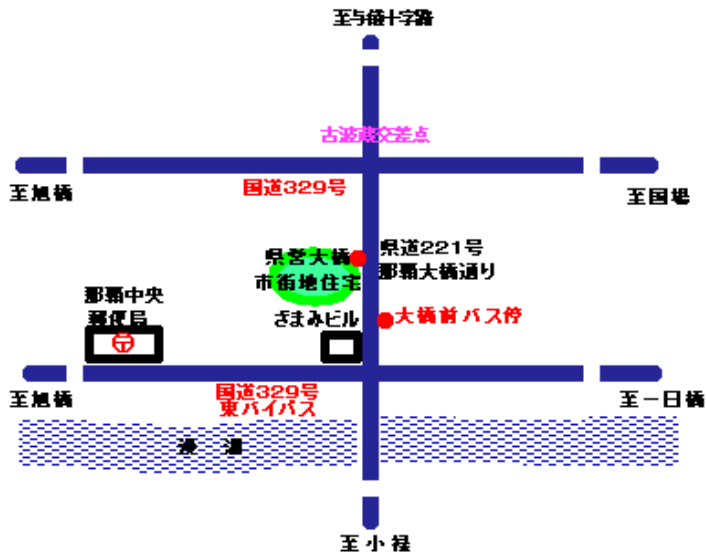

沖縄県の住宅

県営大橋市街地住宅

那覇市壺川2-10-6(地図:外部サイトへリンク)