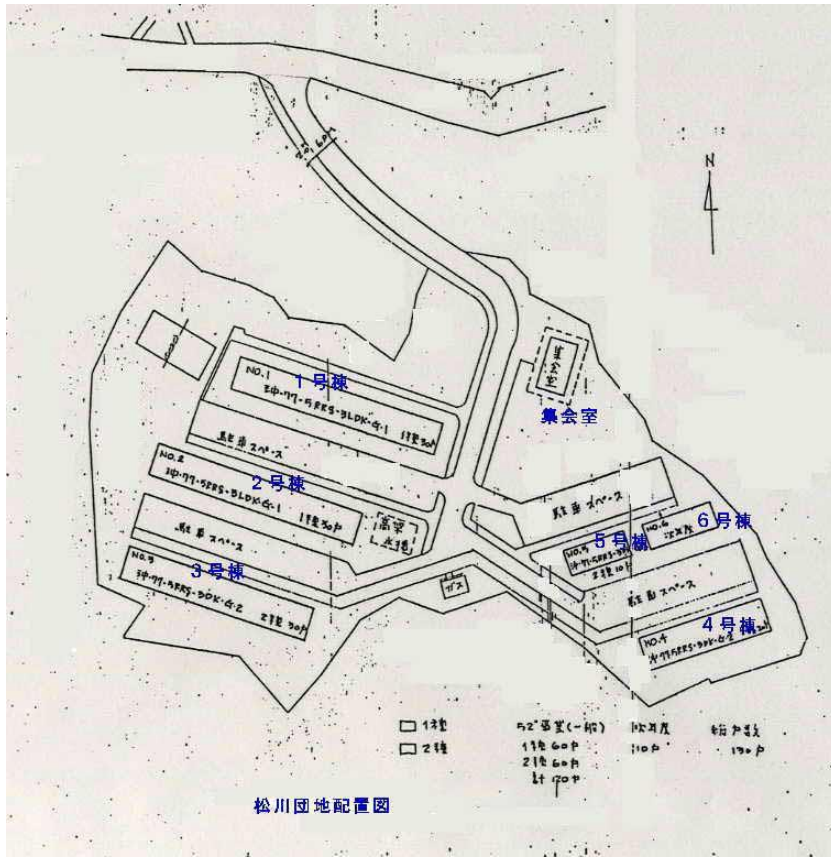

沖縄県の住宅

県営松川団地

那覇市繁多川2-5(地図:外部サイトへリンク)

松川団地配置図

1~5棟 平面図

6棟 平面図