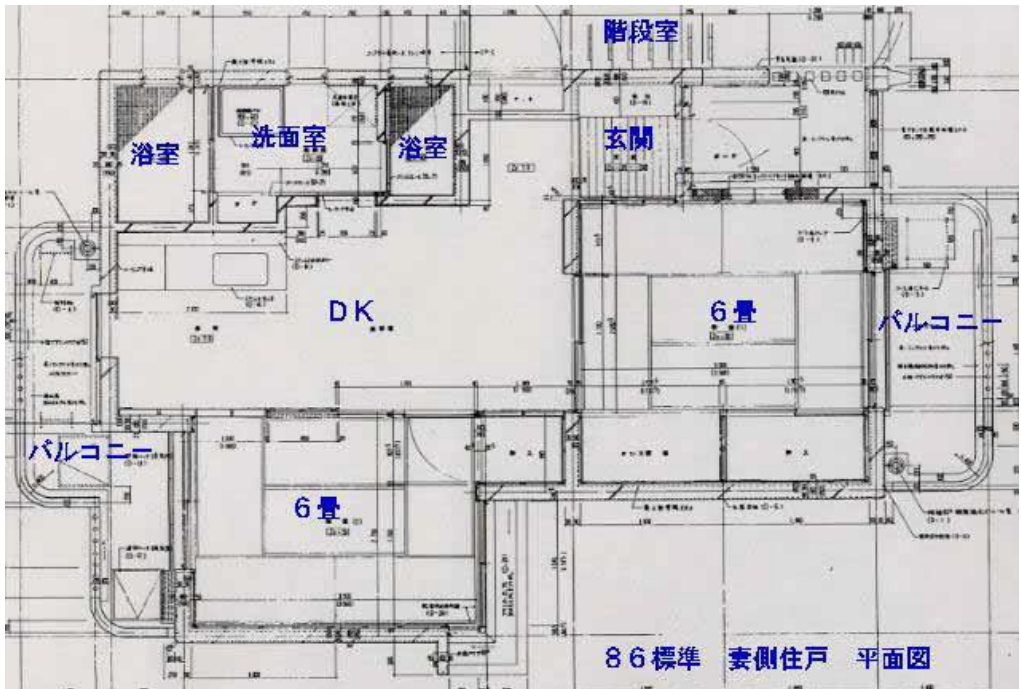

## 県営真栄里団地

[糸満市真栄里1860-1\(地図:外部サイトへリンク\)](#)

1. 名称：県営真栄里団地 (NO. 1)

2. 建設場所：糸満市字真栄里1,855の2

3. 事業区分・

年度・戸数：(62 一般) 136戸 (1種：16戸, 2種：120戸)

4. 概要

- ① 用途地域 住居地域 ② 敷地面積 19,600 m<sup>2</sup> ③ 延べ面積 9,482m<sup>2</sup> ④ 構造・階数(1~7号棟) RC造 4 階建
- ⑤ 住戸形式 2DK・3DK ⑥ 1戸当たり床面積 59.954m<sup>2</sup>
- ⑦ 附属施設 1) 集会室 70m<sup>2</sup> 2) 受水槽 100ton 3) 浄化槽 550人槽 4) 幼児遊園 (820)m<sup>2</sup> 5) 駐車施設 94台
- ⑧ 工期 自62年 7月 至63年 8月 ⑨ 設計・工事管理(監理) 86標準, 供給公社

真荣里团地配置图

86標準 表側住戸 平面图