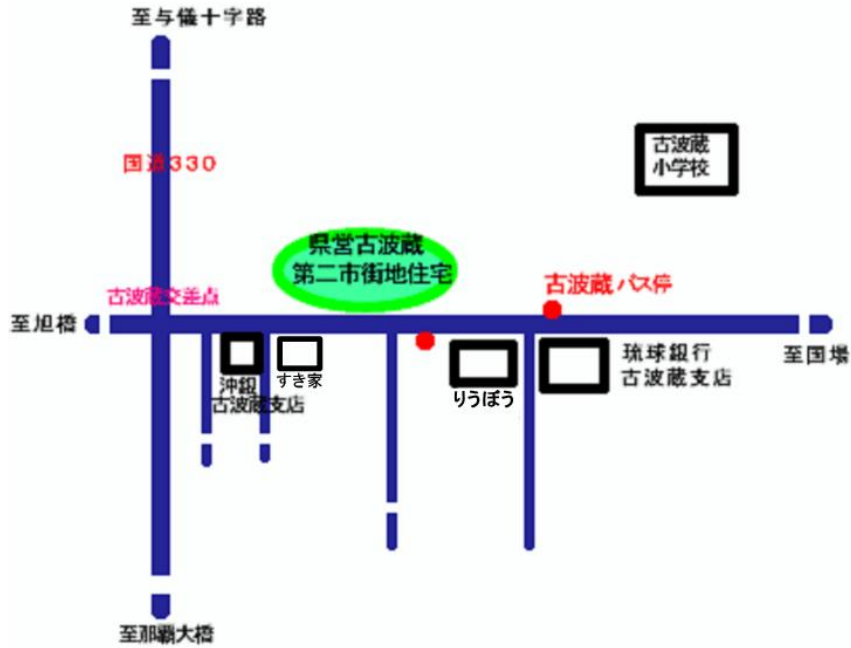

沖縄県の住宅

県営古波蔵第2市街地住宅

[那覇市古波蔵2-7-1\(地図:外部サイトへリンク\)](#)

古波蔵第2市街地住宅 平面図