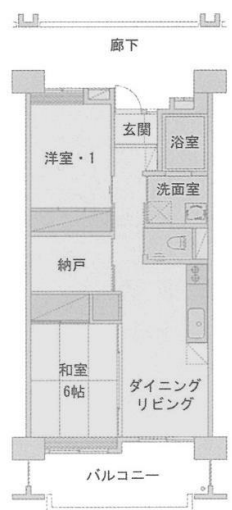

沖縄県の住宅

県営浜川団地

[系満市兼城340\(地図:外部サイトへリンク\)](#)

2DK (52.70㎡)

2LDK (59.37㎡)

3LDK (70.51㎡)

4LDK (79.28㎡)

1-1101/1102/1103/1104