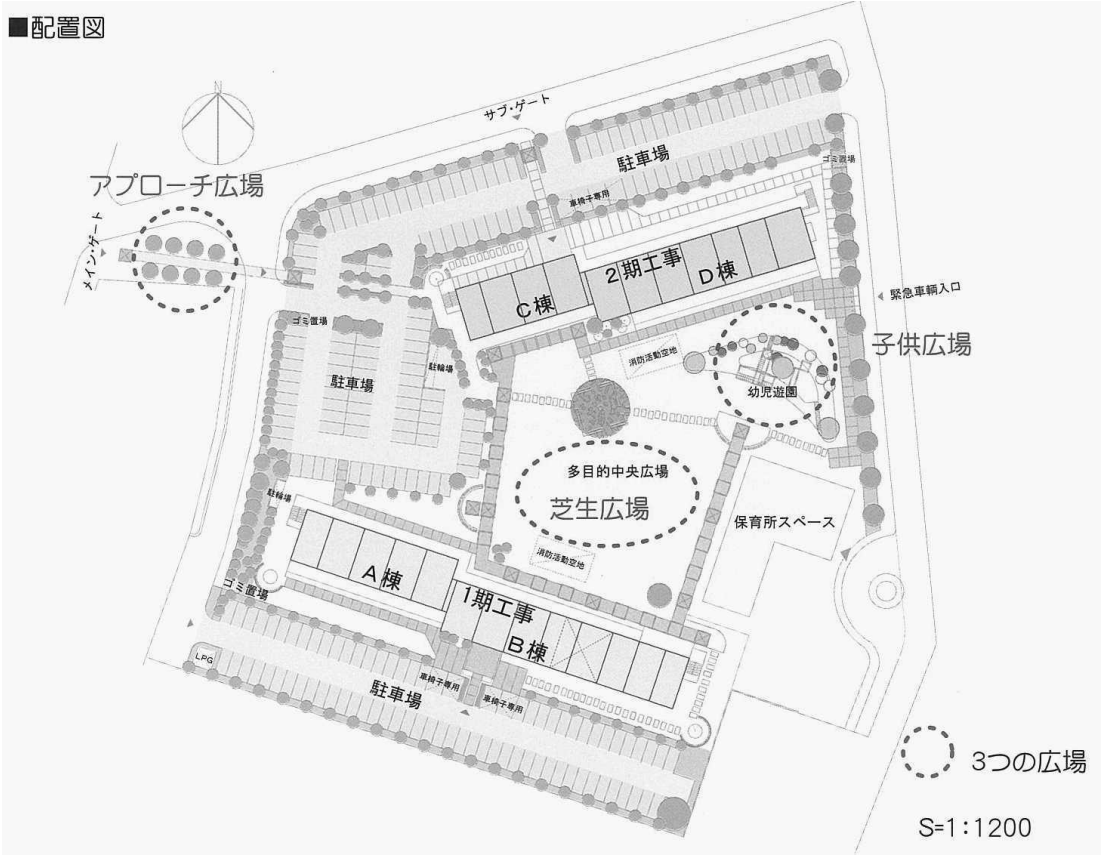

沖縄県の住宅

県営浜川団地

[系満市兼城340\(地図:外部サイトへリンク\)](#)

2DK (52.70㎡)

2LDK (59.37㎡)

3LDK (70.51㎡)

4LDK (79.28㎡)

1-1101/1102/1103/1104