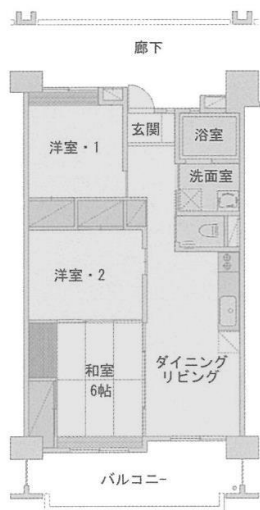

沖縄県の住宅

県営浜川団地

[系満市兼城340\(地図:外部サイトへリンク\)](#)

2DK (52.70㎡)

2LDK (59.37㎡)

3LDK (70.51㎡)

4LDK (79.28㎡)

1-1101/1102/1103/1104