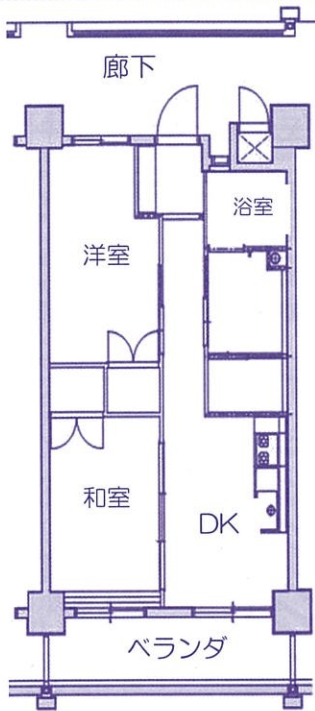

● 部屋タイプ

2DK
(一般：47.0㎡)

1LDK
(車いす：46.3㎡)

※位置によっては、
反転する場合が
あります。

3LDK
(一般：63.9㎡)
(車いす：65.1㎡)

2LDK
(一般：53.0㎡、54.7㎡)
(車いす：53.1㎡、55.2㎡)