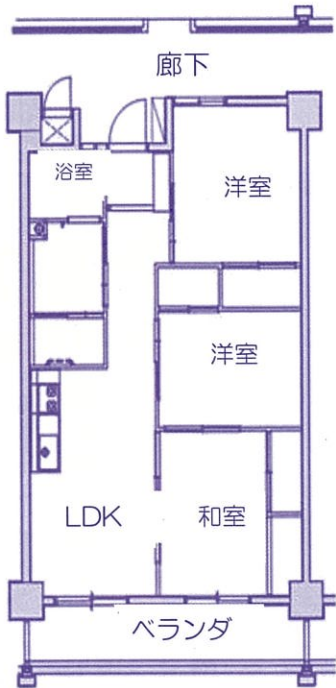

● 部屋タイプ

2DK
(一般：47.0㎡)

1LDK
(車いす：46.3㎡)

※位置によっては、
反転する場合が
あります。

3LDK
(一般：63.9㎡)
(車いす：65.1㎡)

2LDK
(一般：53.0㎡、54.7㎡)
(車いす：53.1㎡、55.2㎡)