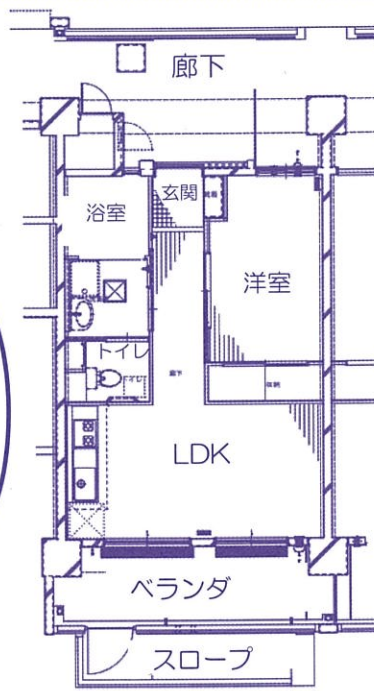

● 部屋タイプ

2DK
(一般：47.0㎡)

1LDK
(車いす：46.3㎡)

※位置によっては、
反転する場合が
あります。

3LDK
(一般：63.9㎡)
(車いす：65.1㎡)

2LDK
(一般：53.0㎡、54.7㎡)
(車いす：53.1㎡、55.2㎡)