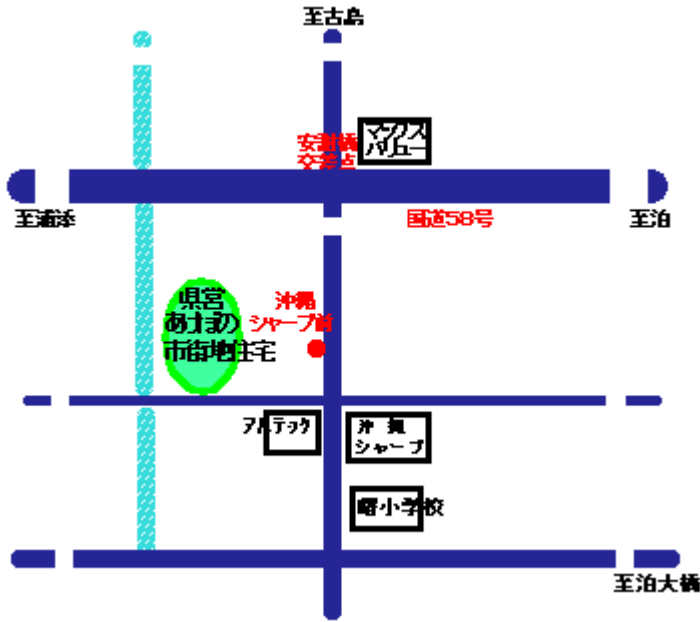

沖縄県の住宅

県営あけぼの市街地住宅

那覇市曙3-9-1(地図:外部サイトへリンク)

あけぼの団地平面図