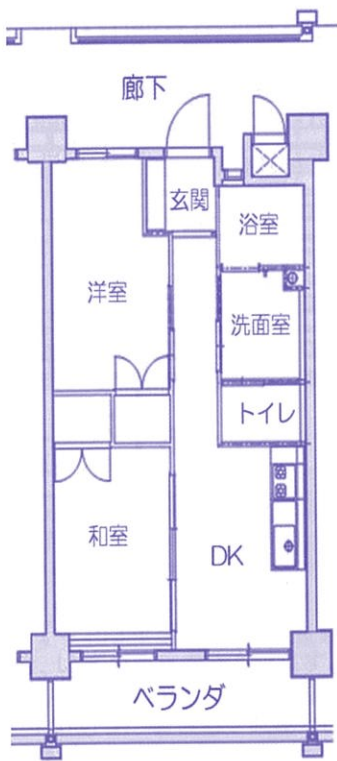

● 部屋タイプ

2DK
 (一般：46.67㎡)
 (車イス：46.67㎡)

2LDK
 (一般：54.15㎡)
 (車イス：55.29㎡)

3LDK
 (一般：66.41㎡)
 (車イス：69.35㎡)

※位置によっては、
 反転する場合があります。