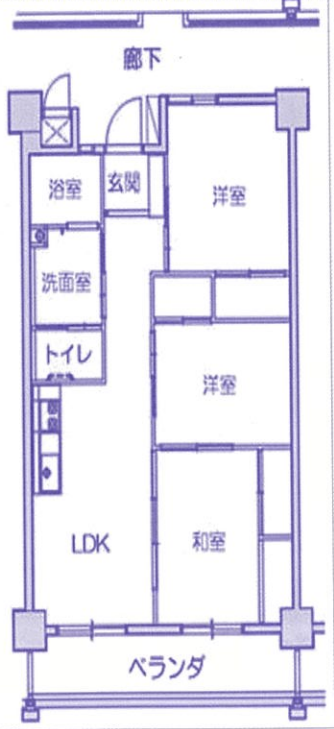

● 部屋タイプ

2DK
 (一般：46.67㎡)
 (車イス：46.67㎡)

2LDK
 (一般：54.15㎡)
 (車イス：55.29㎡)

3LDK
 (一般：66.41㎡)
 (車イス：69.35㎡)

※位置によっては、
 反転する場合があります。