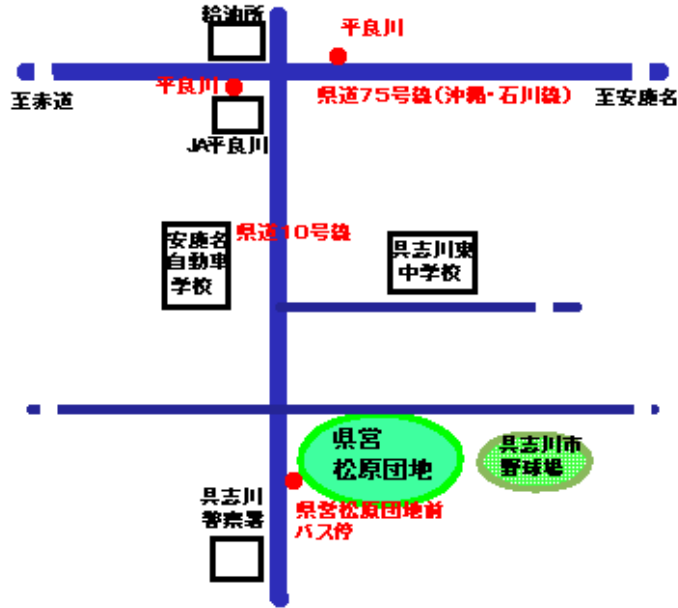

沖縄県の住宅

県営松原団地

[うるま市具志川3512\(地図:外部サイトへリンク\)](#)

5~8棟 平面図

1~4棟 平面図