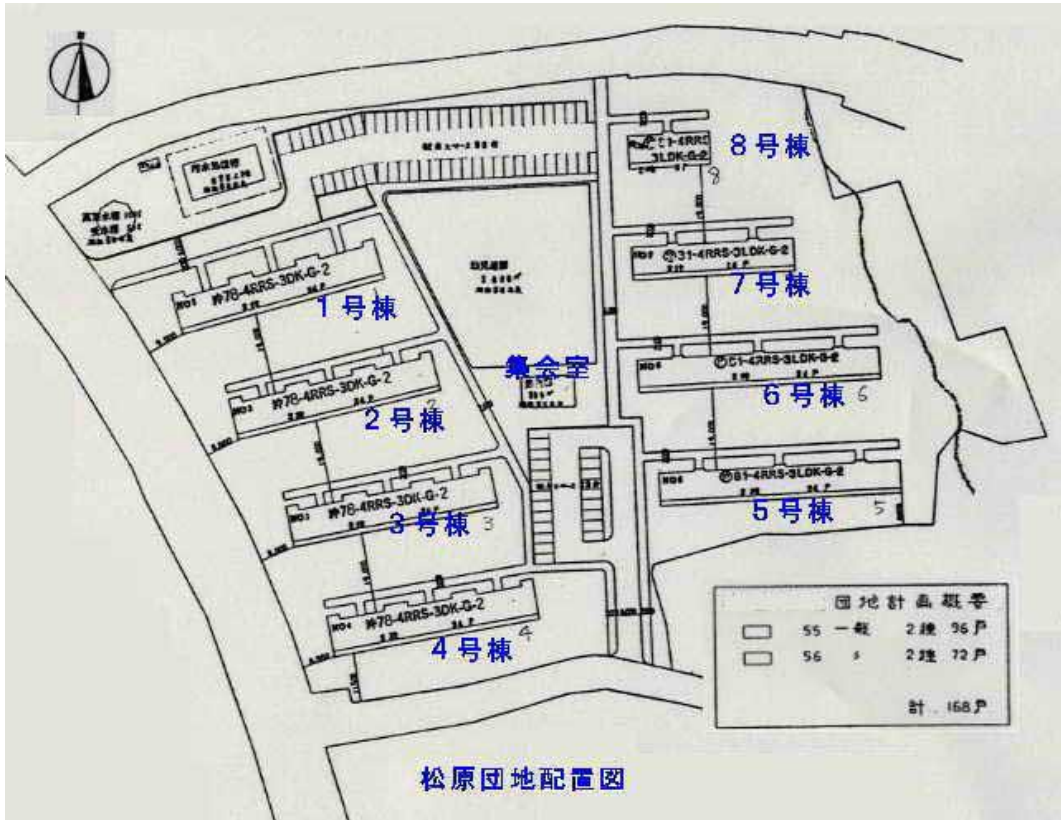

沖縄県の住宅

県営松原団地

[うるま市具志川3512\(地図:外部サイトへリンク\)](#)

5~8棟 平面図

1~4棟 平面図