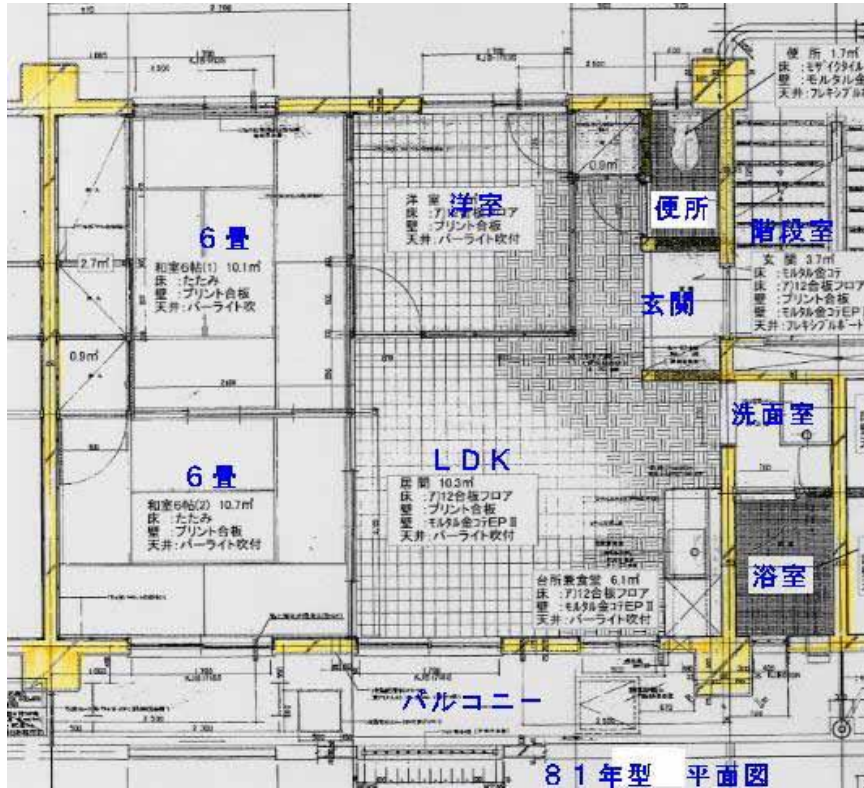

沖縄県の住宅

県営松原団地

[うるま市具志川3512\(地図:外部サイトへリンク\)](#)

5~8棟 平面図

1~4棟 平面図