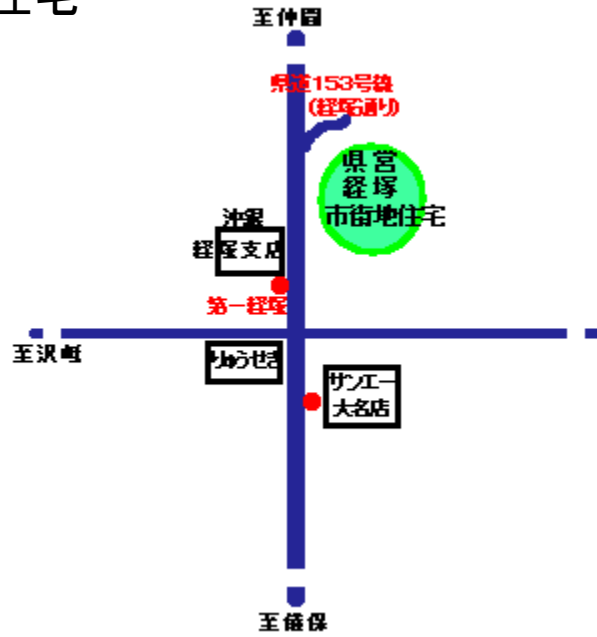

沖縄県の住宅

県営経塚市街地住宅

[浦添市経塚\(字\)560\(地図:外部サイトへリンク\)](#)