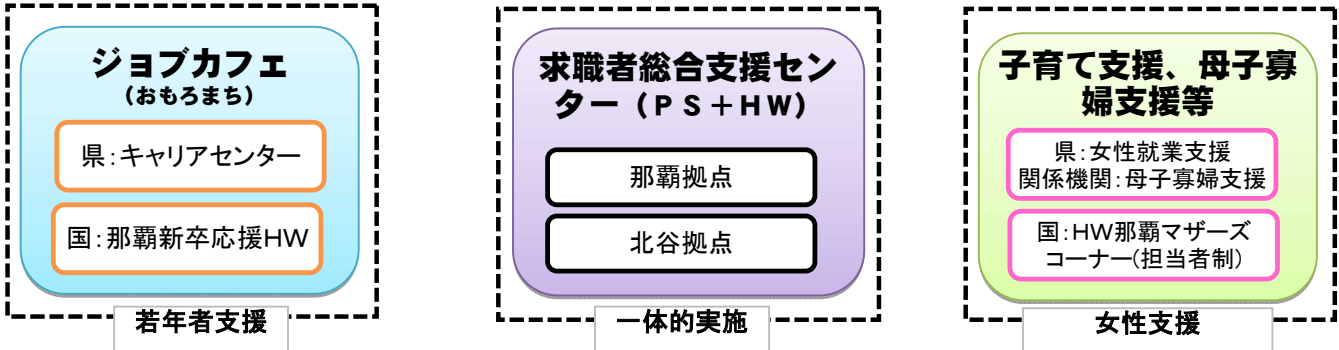

総合就業支援拠点(一体的実施)について

資料2

ジョブカフェ機能維持のため、一部おもろまちに残しつつ、キャリアセンターを移転

マザーズコーナーの全面移転、県、関係機関の就労支援機能の拡充