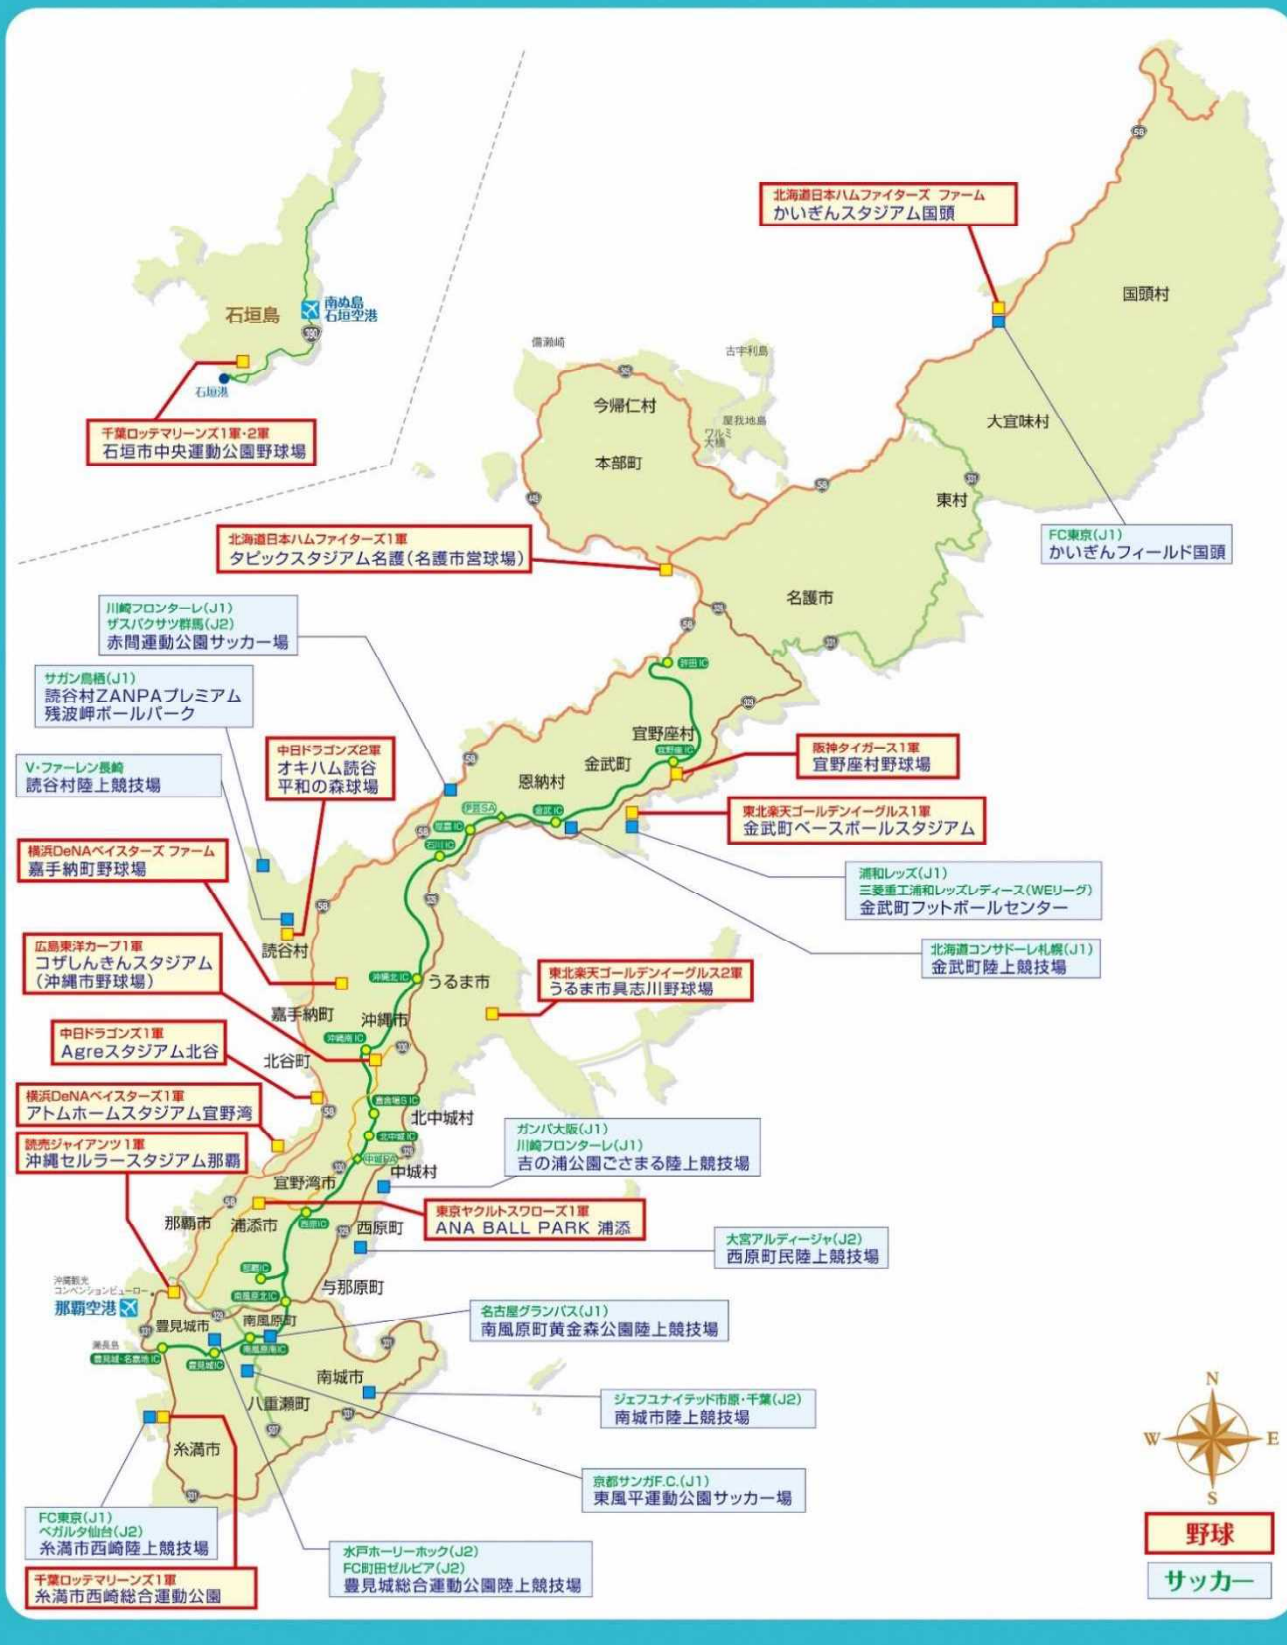

IV 沖縄県内MAP

沖縄県市町村図

(資料) 沖縄県企画調整課「おきなわのすがた (令和3年8月版)」

沖縄県内リゾートホテル立地図

(資料) 沖縄振興開発金融公庫「調査レポート」

主要ホテルの立地図（那覇市内中心部）

(資料) 沖縄振興開発金融公庫「調査レポート」

沖縄県の主な プロスポーツキャンプ地 2022