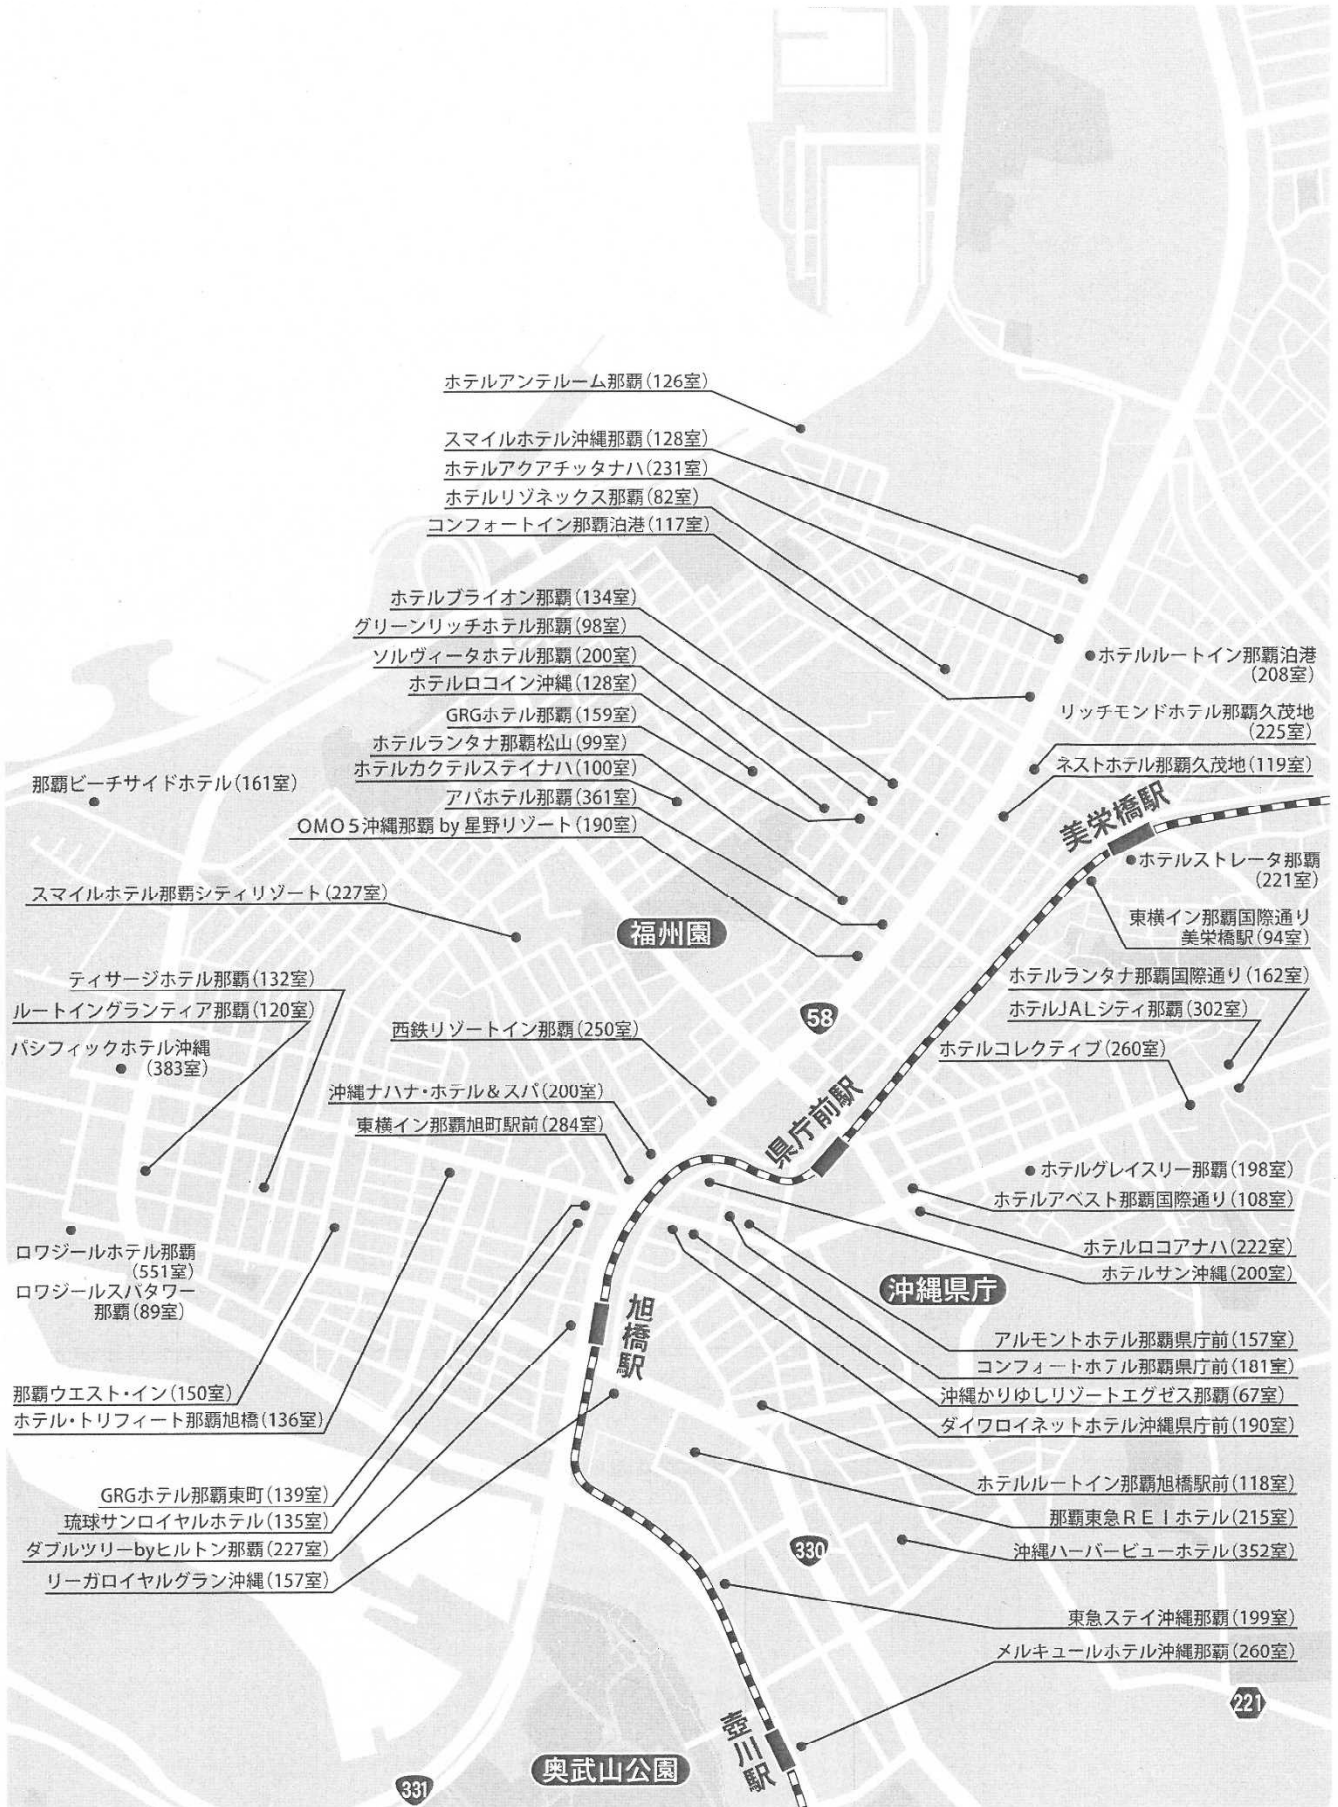

IV 沖縄県内MAP

沖縄県市町村図

(資料) 沖縄県企画調整課「おきなわのすがた (令和3年8月版)」

沖縄県内リゾートホテル立地図

(資料) 沖縄振興開発金融公庫「調査レポート」

主要ホテルの立地図（那覇市内中心部）

(資料) 沖縄振興開発金融公庫「調査レポート」

沖縄県の主な プロスポーツキャンプ地 2022