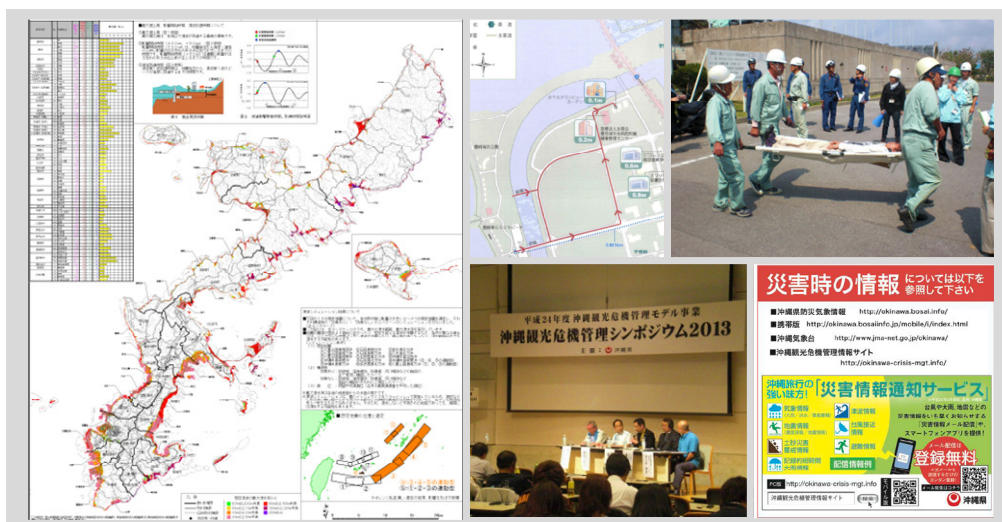

平成 24 年度沖縄観光危機管理モデル事業 報告書

平成 25 年 3 月

株式会社 J T B 総合研究所共同企業体