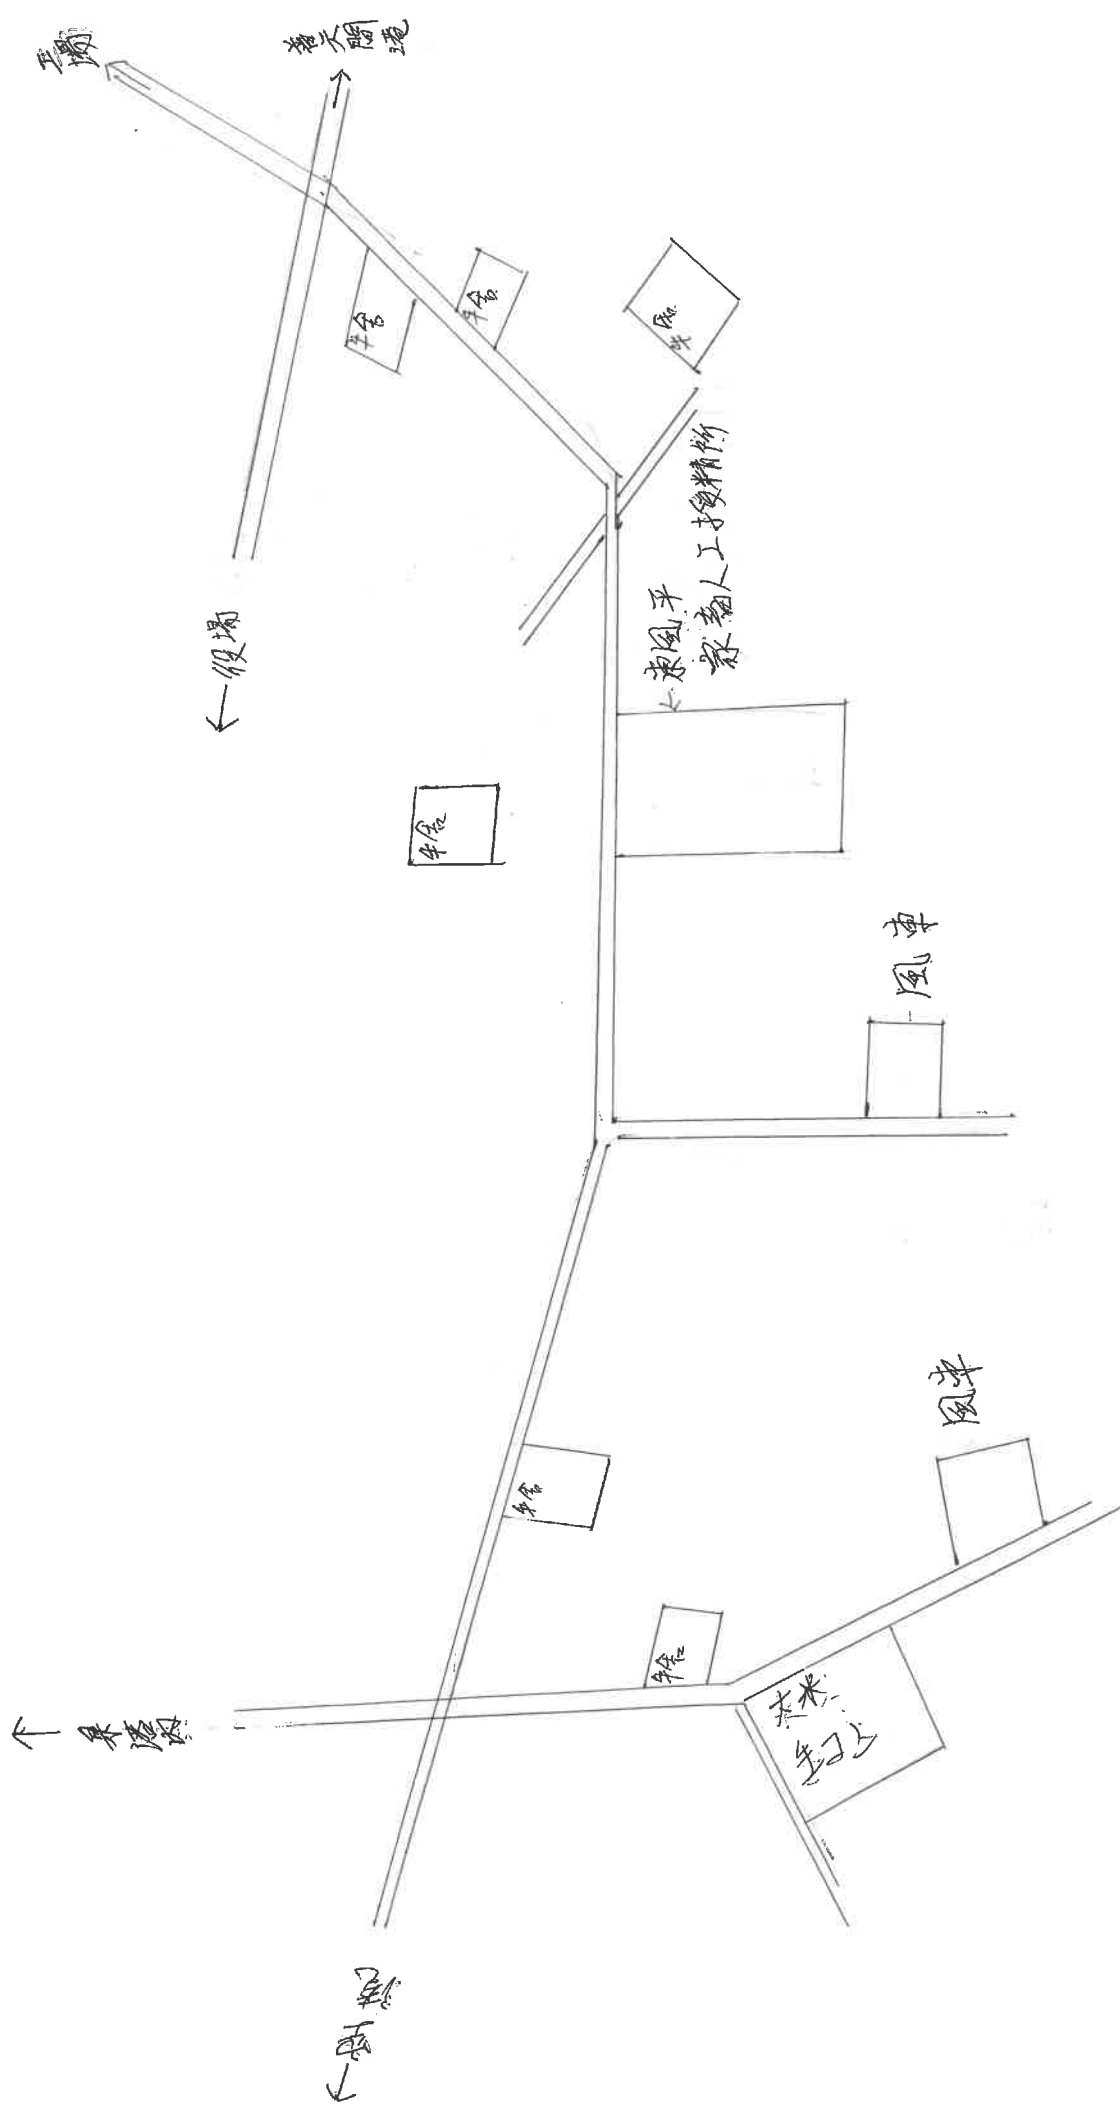

配置図

# 付近の見取図

人工授精所(外観)

人工授精所(内観)

凍結精液保存器

ボイラー

器具