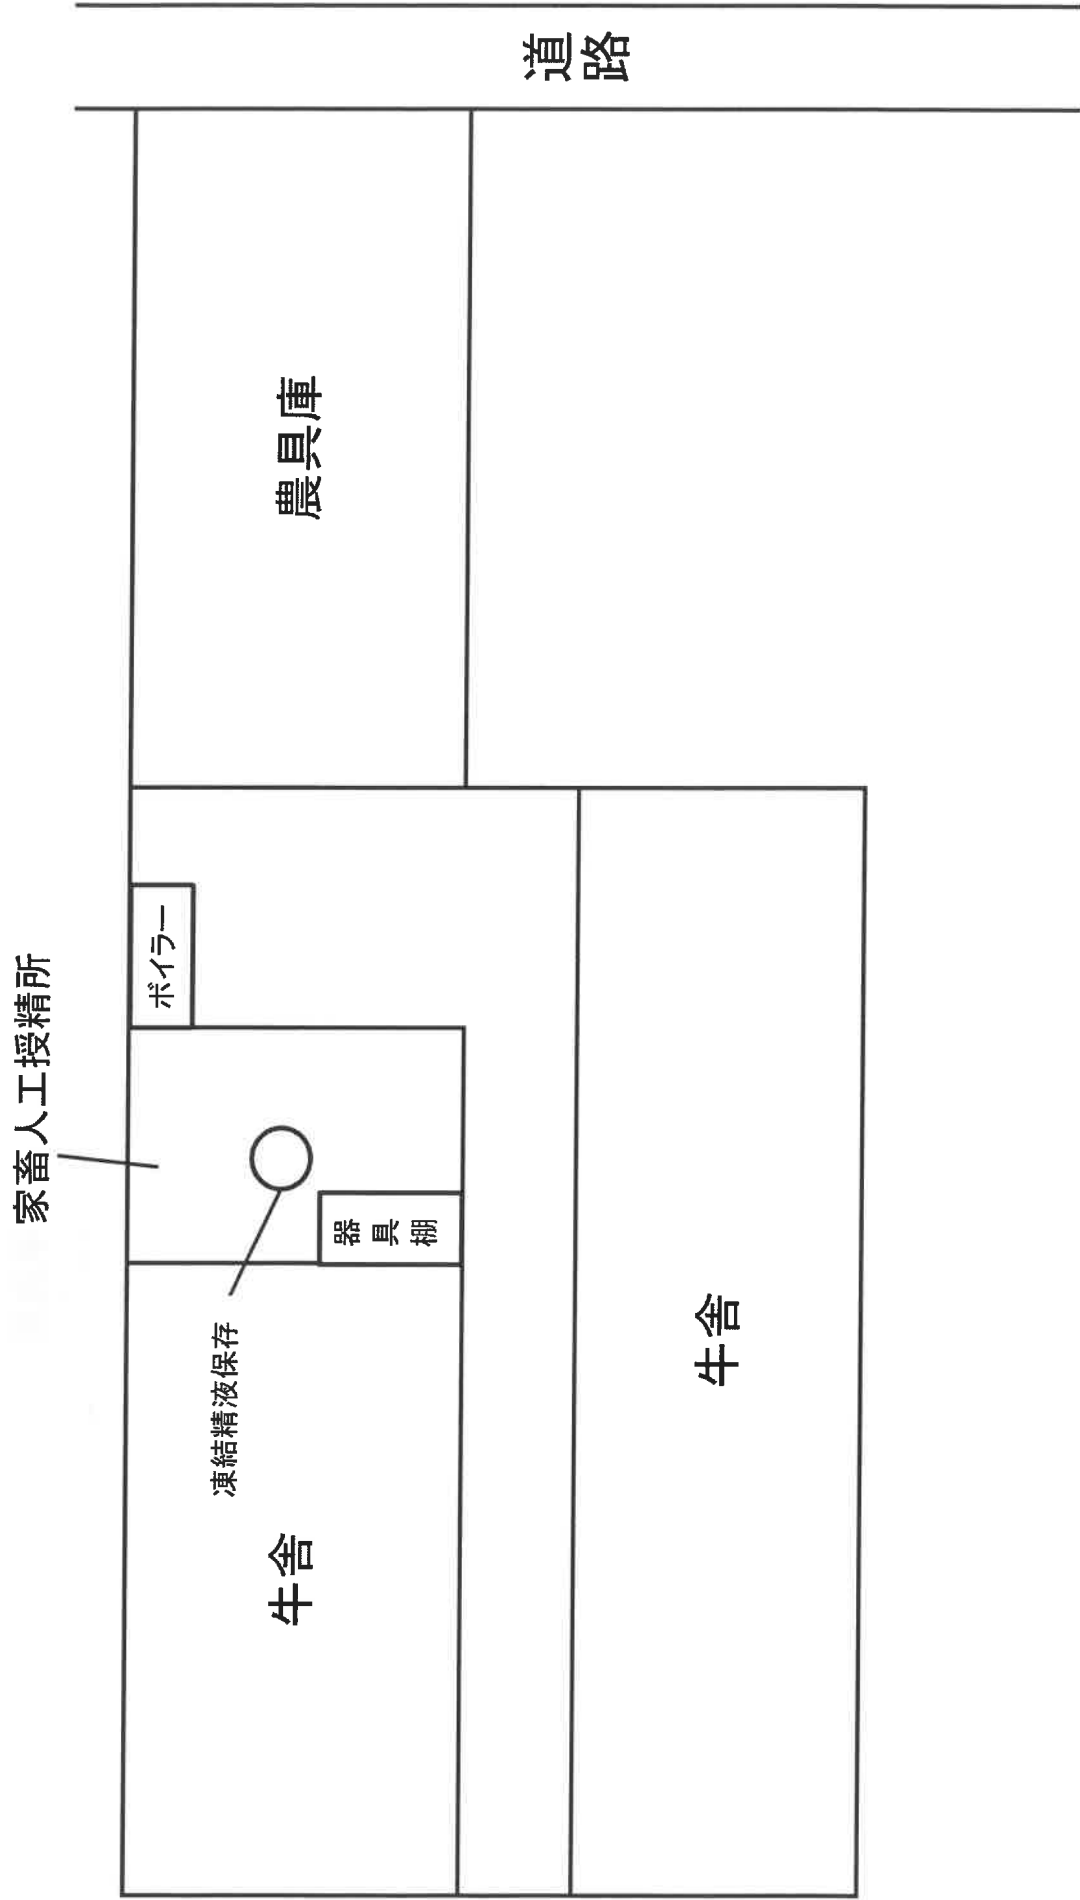

配置図

# 付近の見取図

人工授精所(外観)

人工授精所(内観)

凍結精液保存器

ボイラー

器具