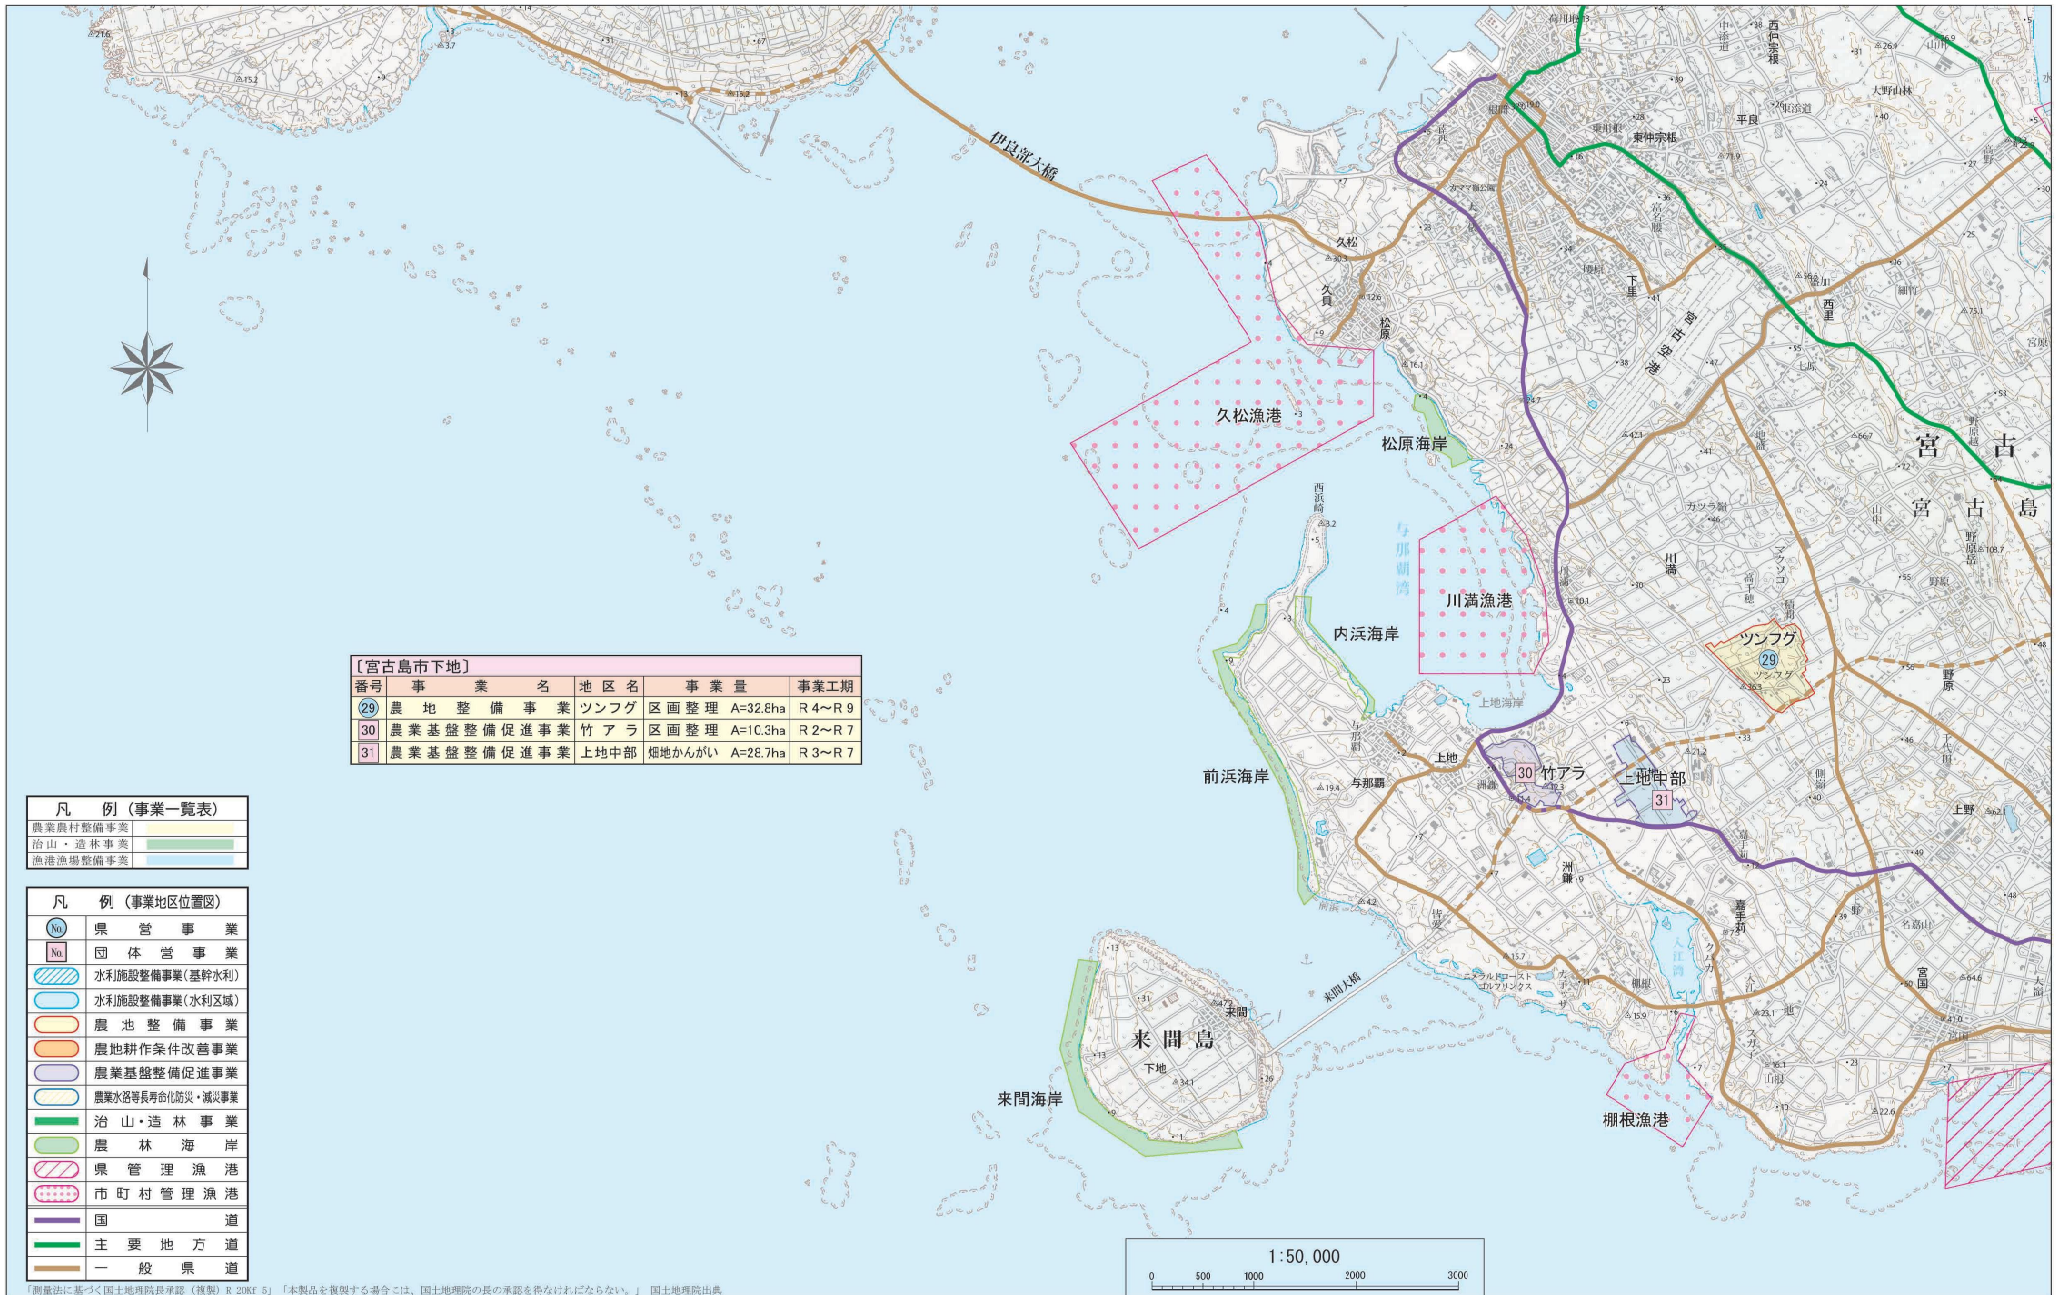

「測画法に基づく国土地理院長承認(複製)R2024.5」「本製品を複製する場合には、国土地理院の長の承認を得なければならない。」国土地理院出版

「測量法に基づく国土地理院図(複製)R 20KF 5」「本製品を複製する場合は、国土地理院の長の承認を併ねなければならない。」国土地理院出版