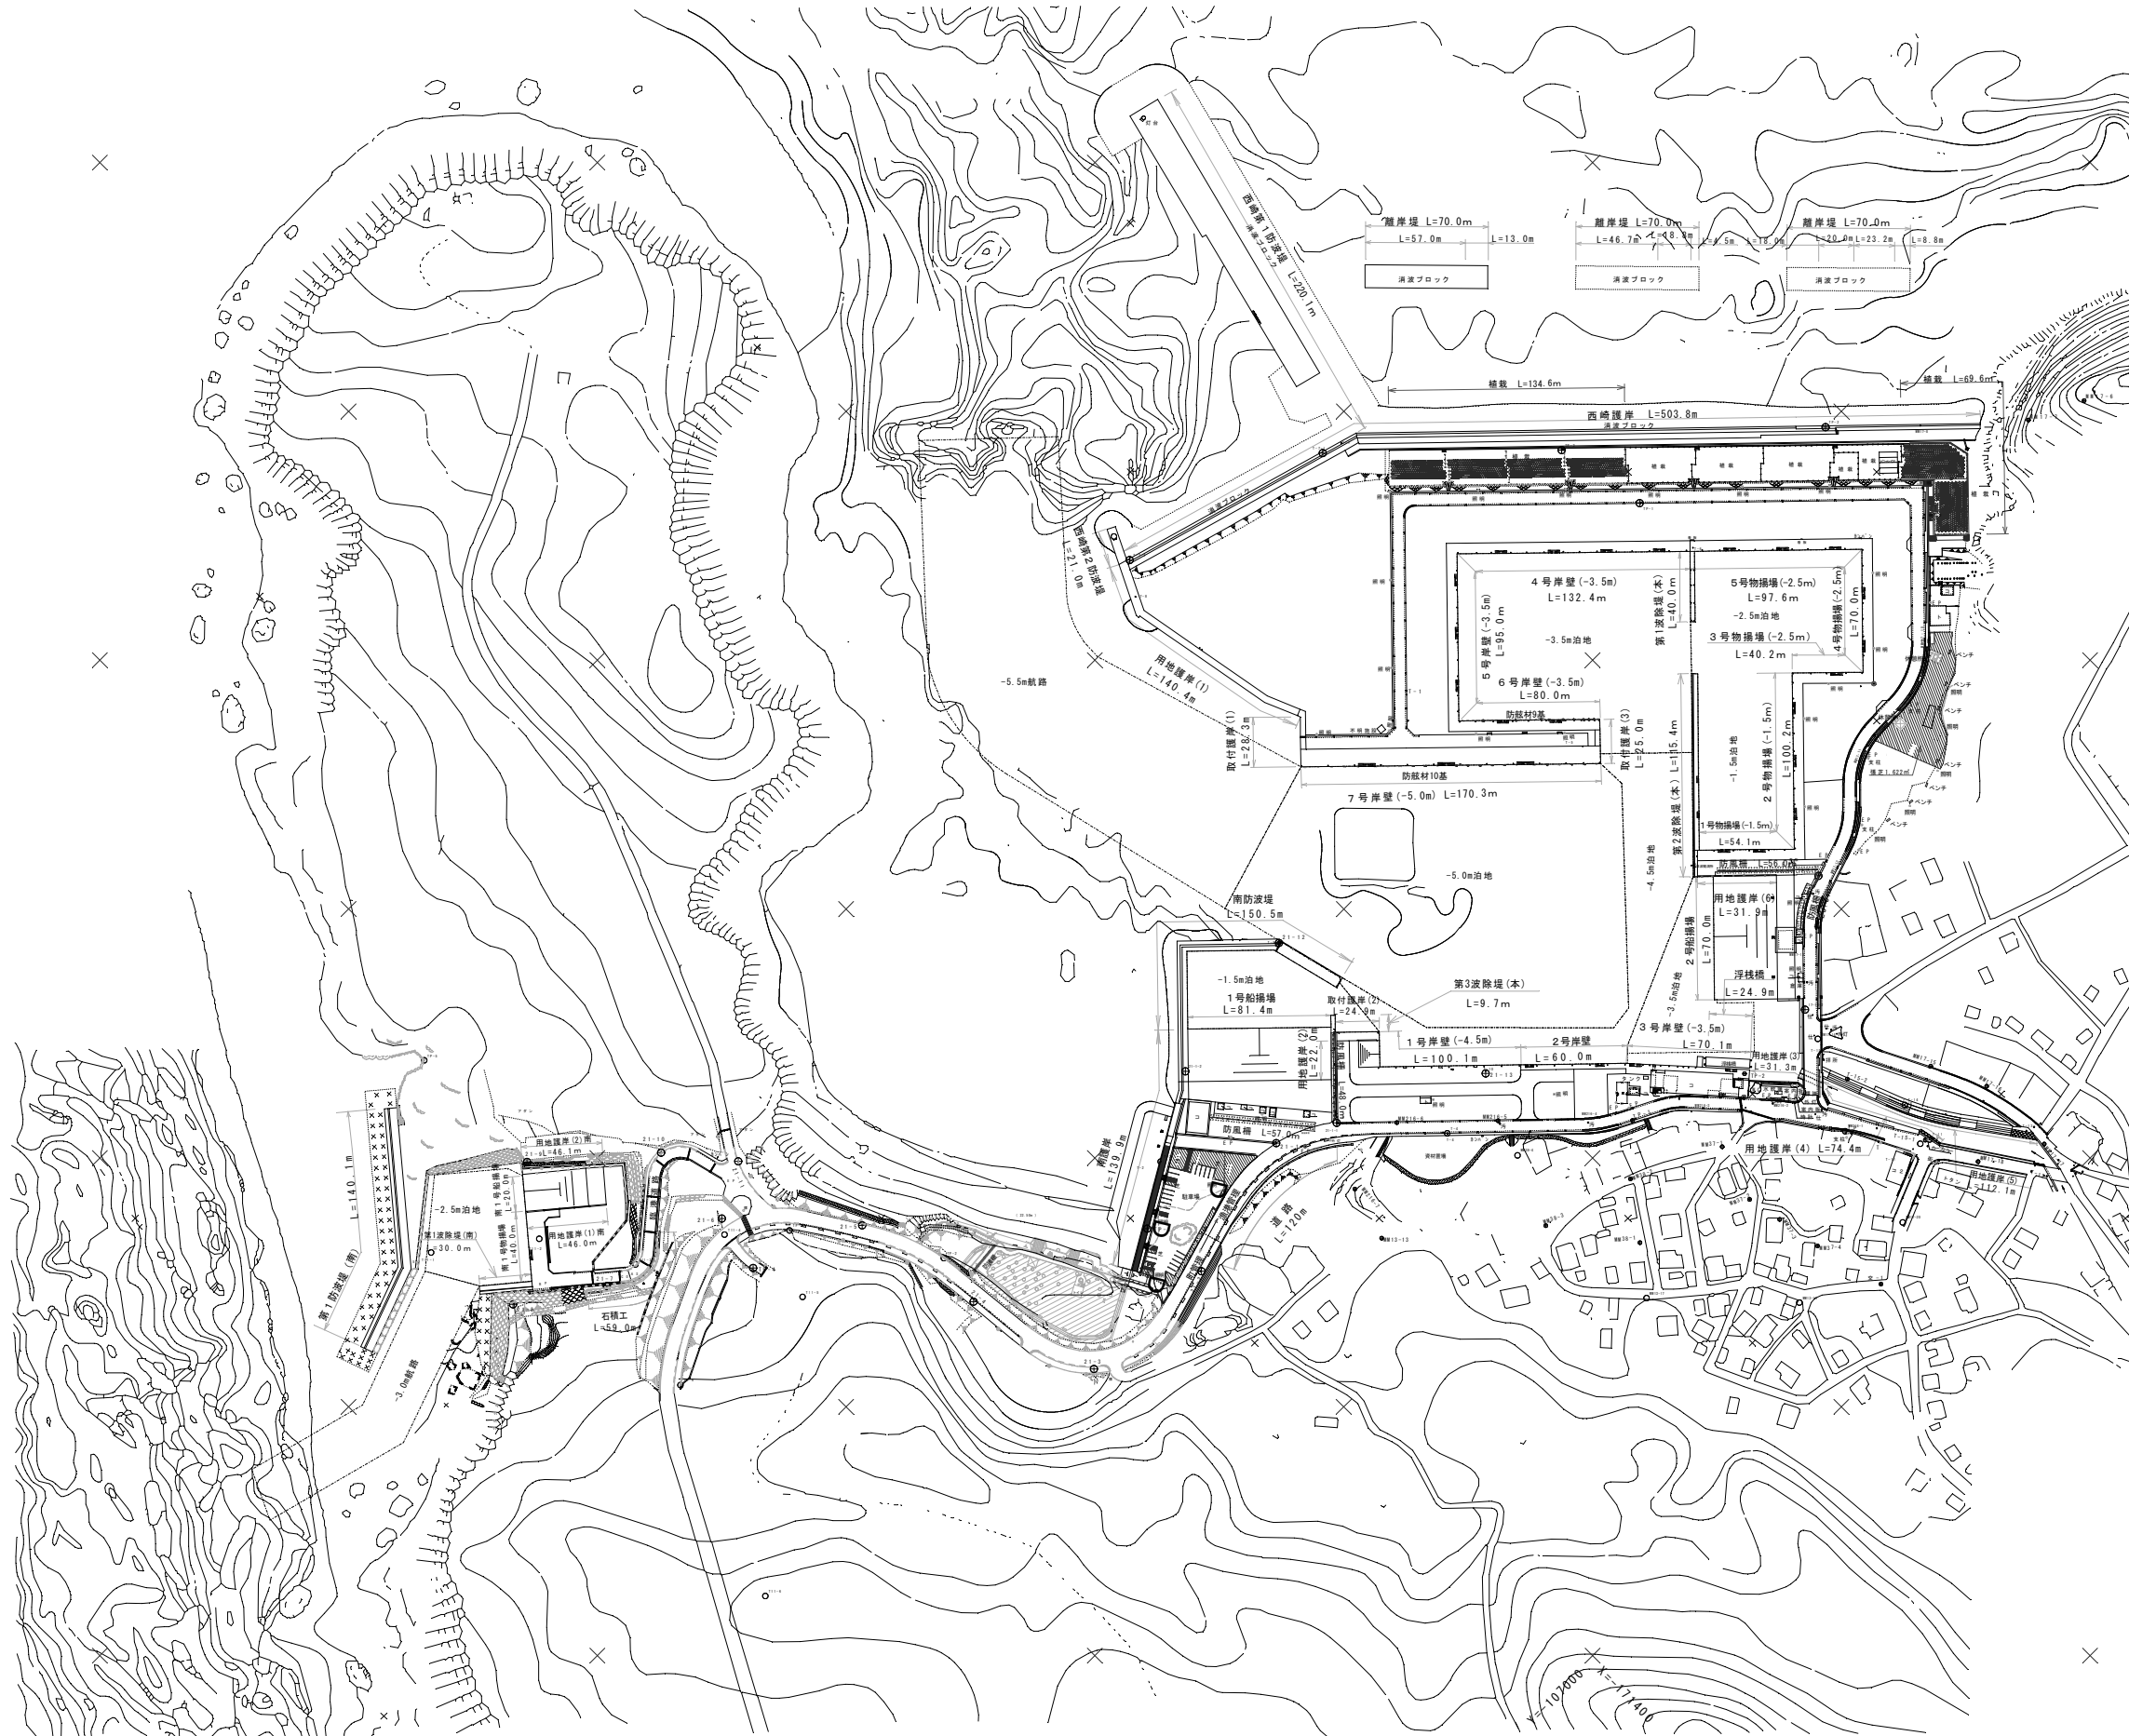

平面現況図

S=1/2000

X=171400 Y=108400

X=170400 Y=107400

X=172000 Y=107800

X=171400 Y=107000

平成20年 3月31日現在	
久部良漁港	第4種
漁港番号	5041030
漁港台帳 平面現況図	
10葉の内 1号	
縮尺 2000分の1	
管理者	沖縄県 所在地 与那国町