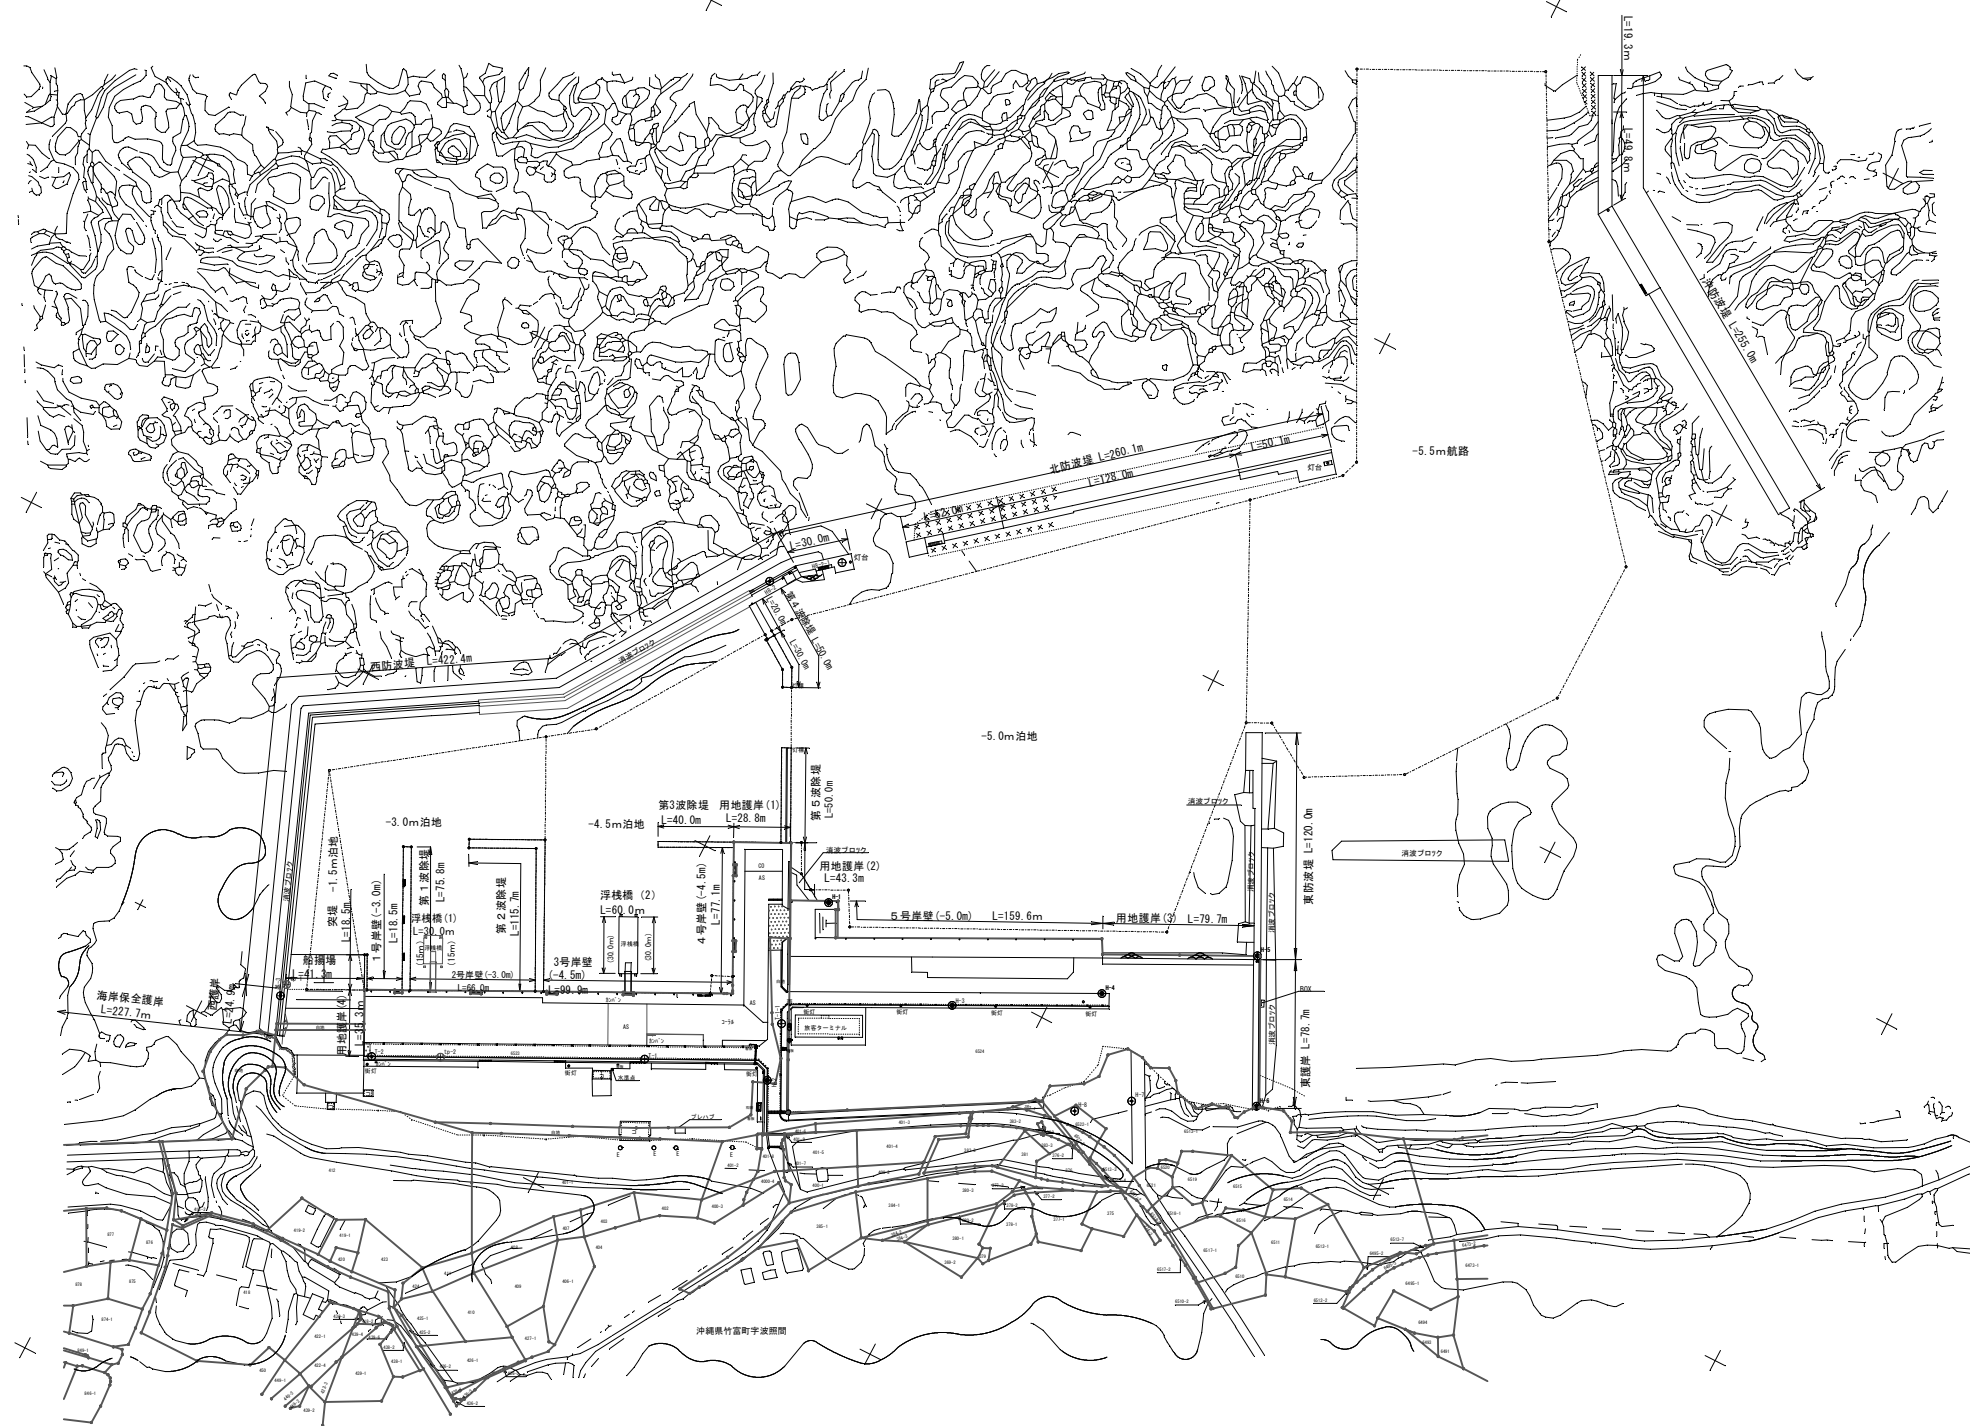

平面現況図

S=1/2000

X=213800
Y=24400

X=213200
Y=24400

X=214600
Y=24000

X=214000
Y=24000

平成18年 3月31日現在	
波照間漁港	第4種
漁港番号	5041020
漁港台帳 平面現況図	
13葉の内 2号	
縮尺 2000分の1	
管理者	沖縄県 所在地 竹富町